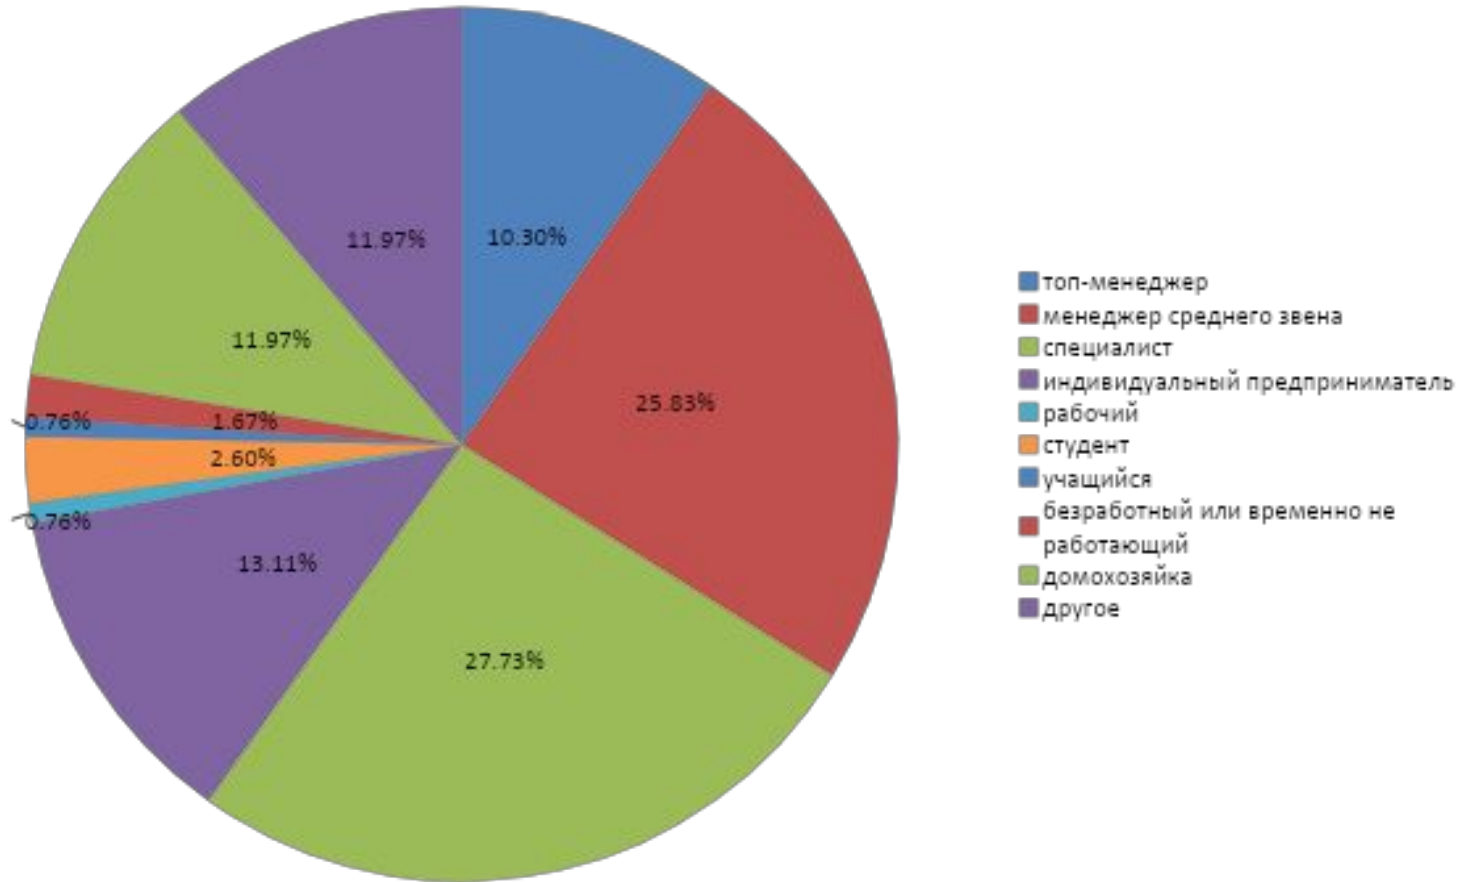

портрет пользователя VSE.KZ

Портрет пользователя: Пол

* Данные на май 2012 года

Портрет пользователя:

Возраст

Портрет пользователя: семейное положение

Портрет пользователя: образование

Портрет пользователя: сфера работы

Портрет пользователя: социальный статус

Портрет пользователя: доход

Портрет пользователя: география

Спасибо!
www.vse.kz