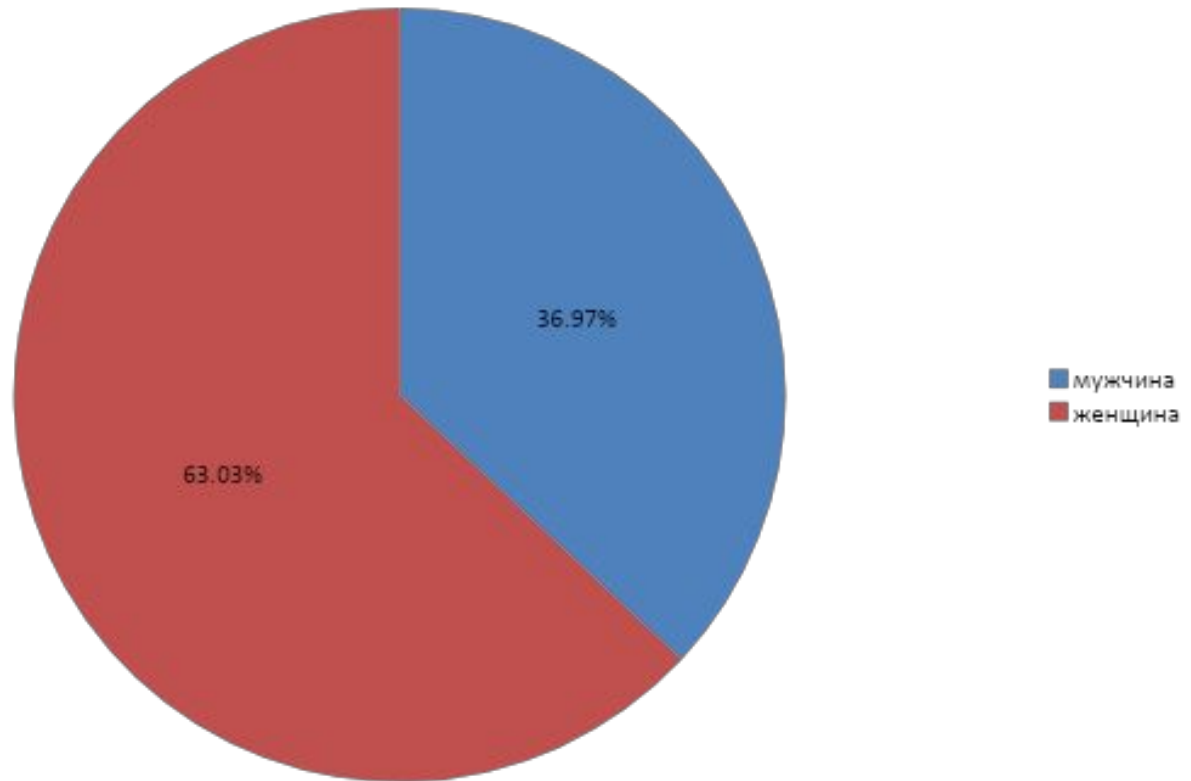

# Портрет пользователя: Пол

\* Данные на май 2012 года

## Возраст