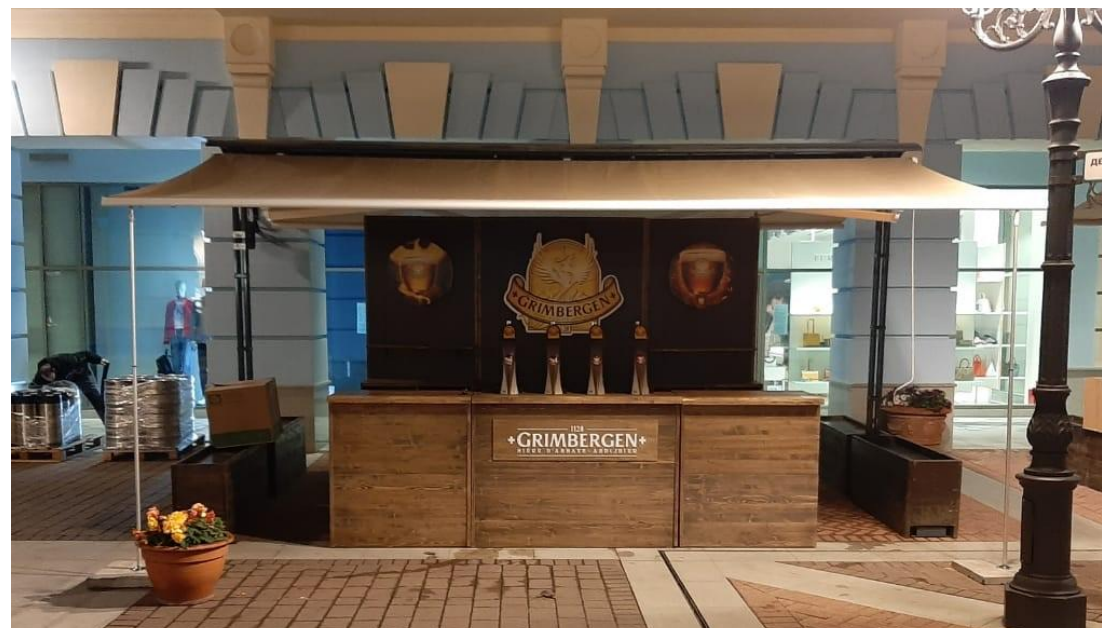

Локация

Сочи, село Эстосадок, территория Горнолыжный курорт Красная Поляна 960

Наполнение

Grimbergen

Феникс Grimbergen с контр ажурной подсветкой

+ подиум для феникса в виде бокала

Суть феникса – фотозона

Бар Grimbergen под маркизой

Пример использования Феникса

Баня (опционально)

Ча
Н

Kronenbourg 1664 Blanc

Две маркизы 6 х 6 м

1. Под промо-активности (пока думаем что за активности)
2. Под DJ

Мебель

Шезлонги
Лед бар
Кубы
Шар с подсветкой