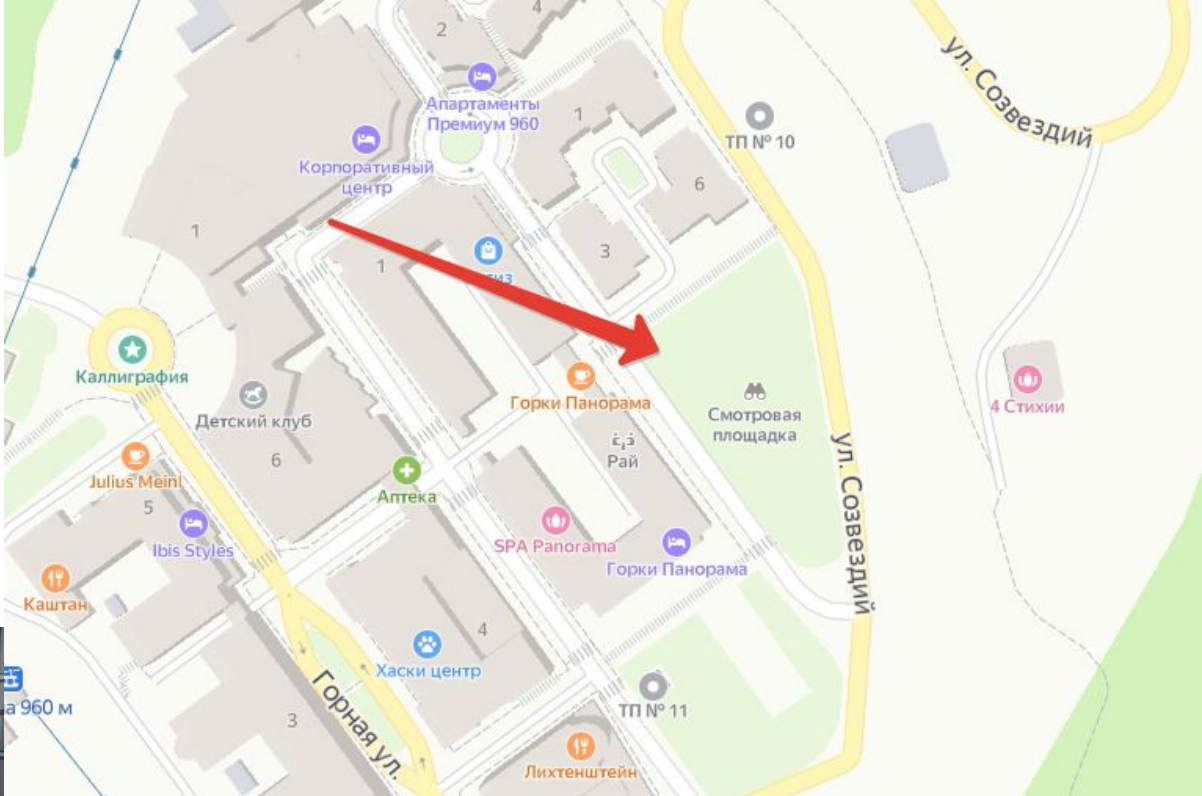

Локация

Сочи, село Эстосадок, территория Горнолыжный курорт Красная Поляна 960

Наполнение

Grimbergen

Феникс Grimbergen с контр ажурной подсветкой

+ подиум для феникса в виде бокала

Суть феникса – фотозона

Бар Grimbergen под маркизой

Фудратк

Фото-зона качели-скамейка

За пример для визуализации берем данную скамейку.

Расположение объектов

Примерное

Схема