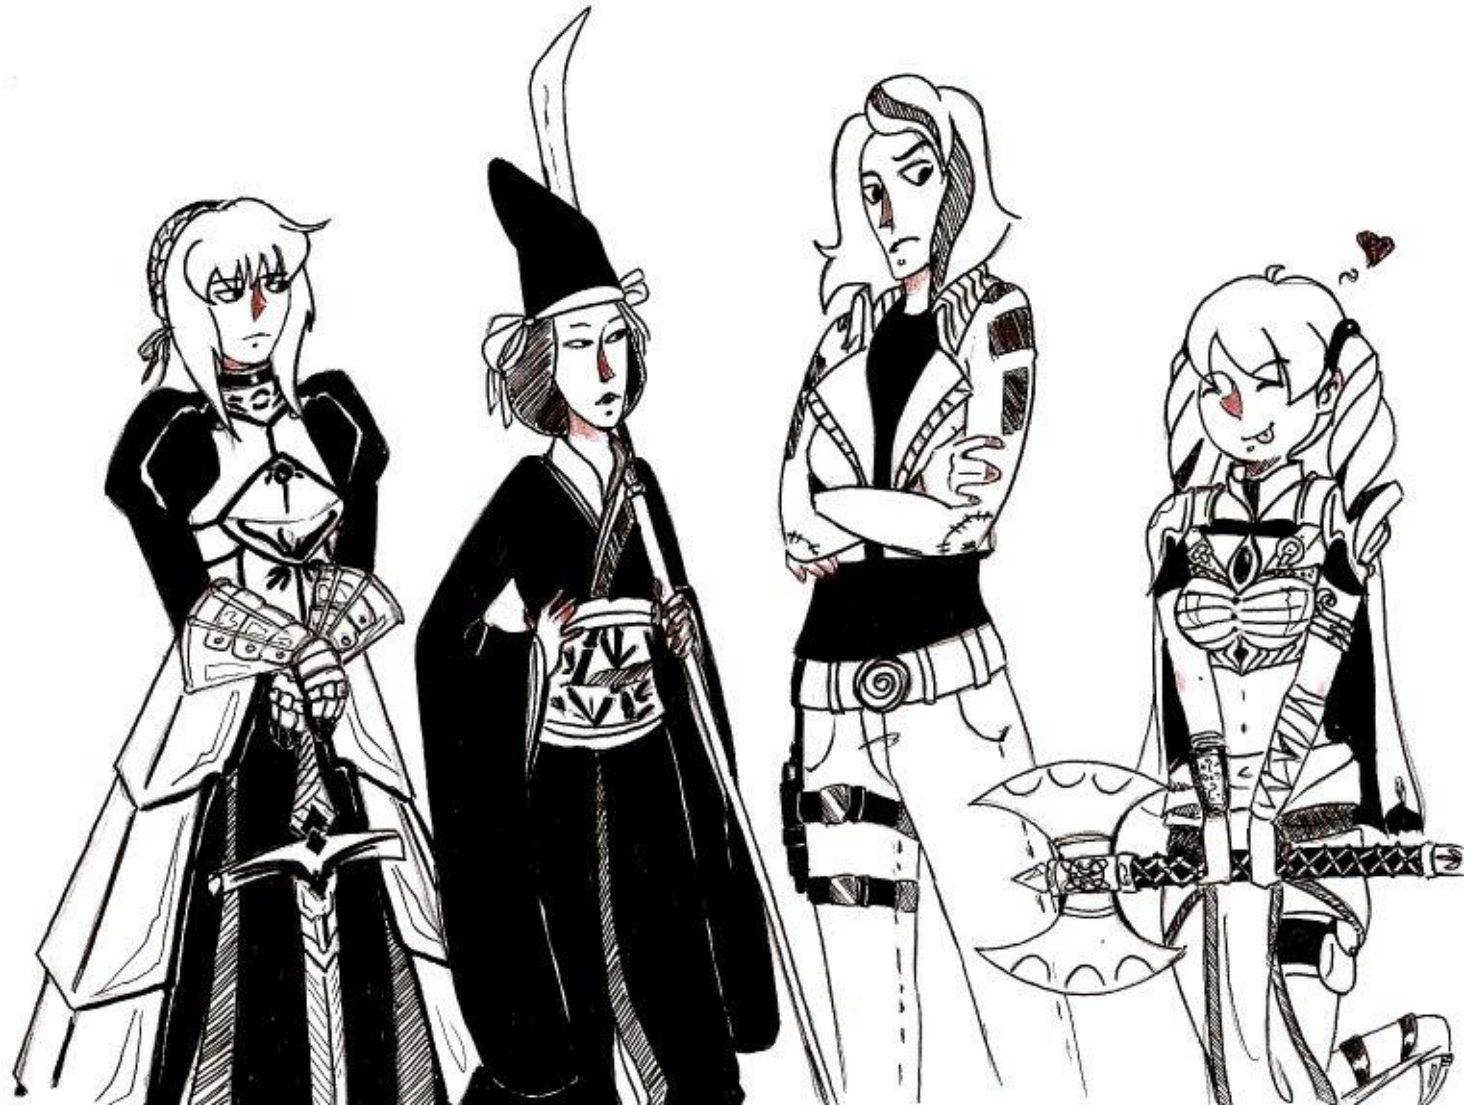

**ВОСПРИЯТИЕ РУССКОЙ
АУДИТОРИЕЙ ОБРАЗА
ЖЕНЩИНЫ-ВОИНА В
СОВРЕМЕННОЙ ЯПОНСКОЙ
МАССОВОЙ КУЛЬТУРЕ**

Образ женщины-воина

Онна-бугэйся
(女武者)

Нагината в искусстве

Императрица Дзингу высаживается в Корее.
Японская гравюра XIX в.

Томоэ Годзэн 巴御前 (1157?-1247)

1. Работа художника Кикүти Ёсай (1781-1878);

2. Томоэ Годзэн в наше время;

3. Томоэ Годзэн из аниме Samurai Deeper Kyo (2002)

**Ходзё Масакэ, рисунок художника Кикүти Ёсай
(XIX в.)**

ОПРОС

1. В каких аниме / манга встречаются женщины-воины?
2. Какие им присущи черты характера и внешние качества ?
3. Существует ли идеал женщины-воина?
4. Существуют ли женщины-воины в реальной жизни?
5. Каково Ваше мнение о них?

ОПРОС

Чаще всего упоминаемые аниме и их героини

ОПРОС

Чаще всего упоминаемые аниме и их героини

ОПРОС
Чаще всего
упоминаемые аниме и
их героини

ОПРОС
Идеальная женщина-
воин

Ribbon no Kishi (Принцесса – рыцарь) 1967 г.