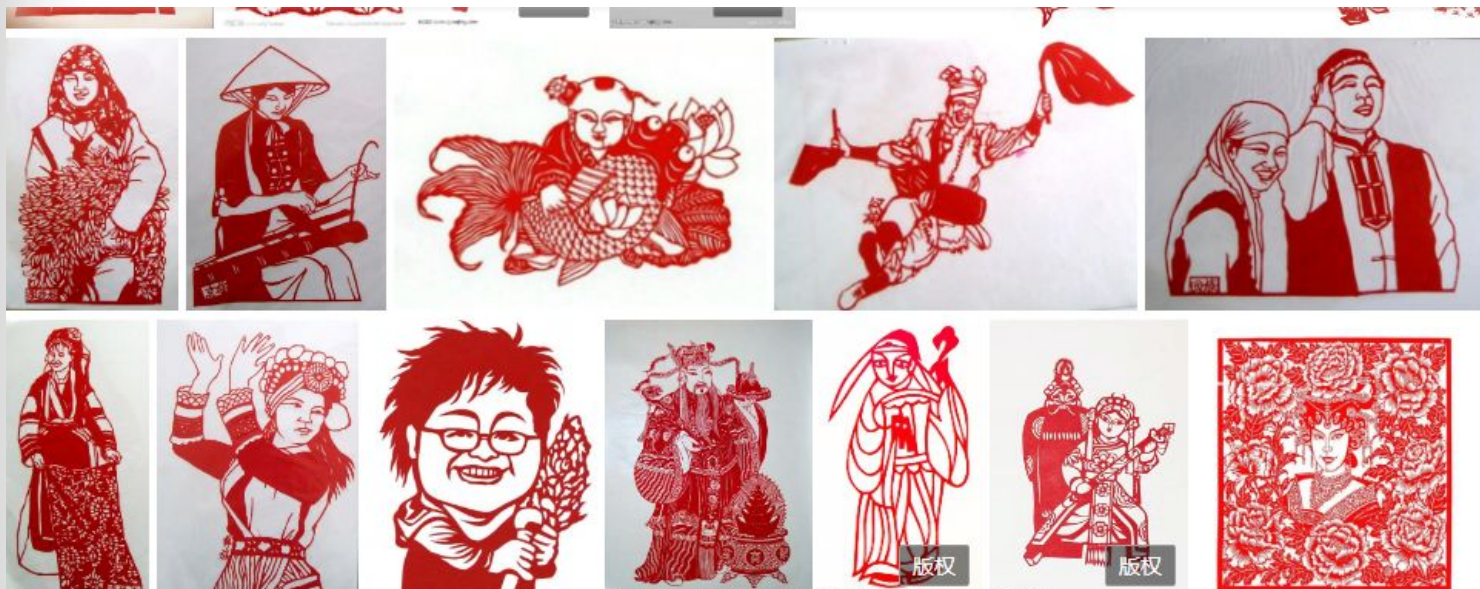

The image features a central scroll with a traditional Chinese painting of a lotus pond. The scroll is unrolled, showing a scene with several lotus flowers in various stages of bloom and large, dark green leaves. The background of the scroll is a light, warm yellow. The scroll is held by two black cylindrical rollers. The entire scene is set against a deep red background with a subtle floral pattern. In the upper right corner, a large, glowing full moon is visible, partially obscured by a red ribbon that flows across the top right. The overall composition is rich and culturally evocative.

中国剪纸

Китайское вырезание из бумаги

Вырезание из бумаги, это китайское народное искусство. В 2006-ом году, оно включилось в список государственного нематериального культурного наследия, по разрешению Государственного совета (КНР). А также в 2009-ом году включилось в список нематериального культурного мирового наследия, по разрешению ЮНЕСКО.

ЖИВОТНЫХ

Людей

Пейзажи

Сказки

Разные стили вырезания из бумаги в Китае

Северная — свободная, простая и искренняя

Южная — тонкая, небольшая с ажурной резьбой

Серединная — средняя, ясная.

Где вешать?

На притолоке.

На двери.

На окно

На стене

Популярные рисунки и их значения

**Древоподобный пион — богатый,
великодушный**

Гранат — больше
сыновей и больше
счастья