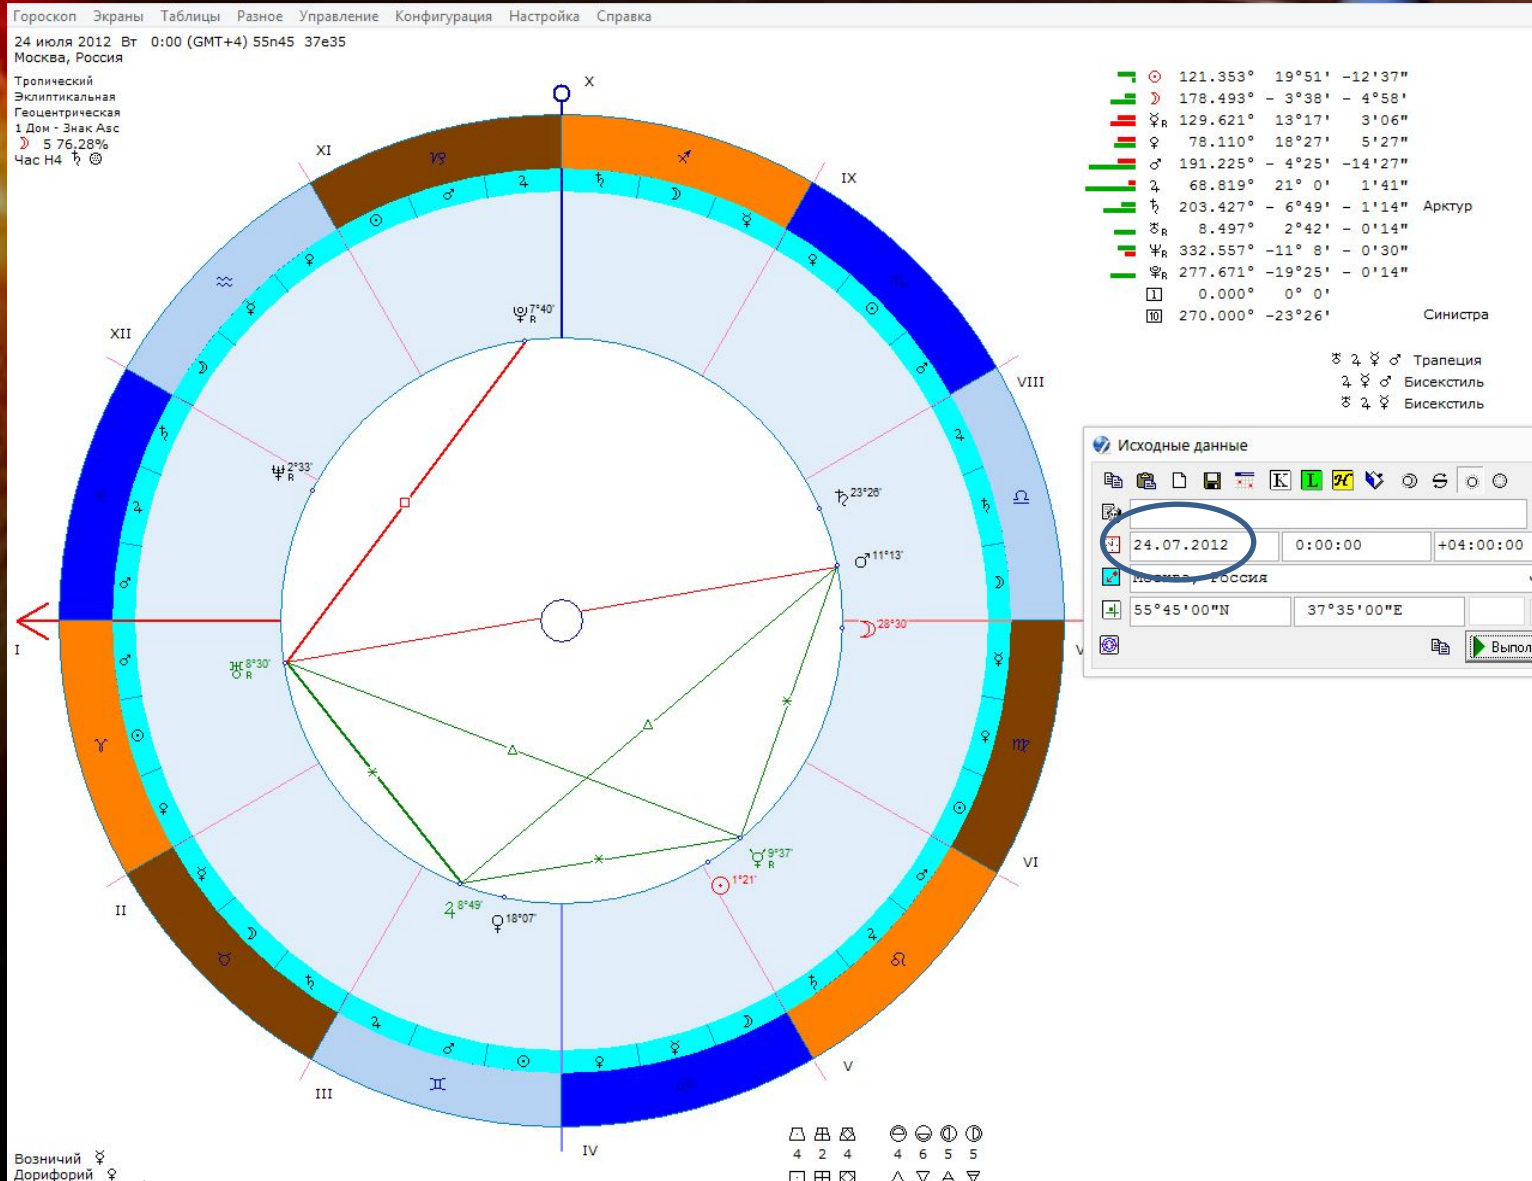

Уровни S&R - среднее

- Берем цену лоу приводим к виду 4 знаков, получаем – 1204, вводим в желую ячейку в эксельке

1	Введите цену ---		1204	124				Долгота со знаком зодиака		Просто долгота в градусах	
2											
3	1080	1440	1800	2160	2520	2880	3240	0 градусов Овен	0		
4	1081	1441	1801	2161	2521	2881	3241	1 градус Овен	1		
5	1082	1442	1802	2162	2522	2882	3242	2 градуса Овен	2		
6	1083	1443	1803	2163	2523	2883	3243	3 градуса Овен	3		
7	1084	1444	1804	2164	2524	2884	3244	4 градуса Овен	4		
8	1085	1445	1805	2165	2525	2885	3245	5 градусов Овен	5		
9	1086	1446	1806	2166	2526	2886	3246	6 градусов Овен	6		
10	1087	1447	1807	2167	2527	2887	3247	7 градусов Овен	7		
11	1088	1448	1808	2168	2528	2888	3248	8 градусов Овен	8		
12	1089	1449	1809	2169	2529	2889	3249	9 градусов Овен	9		
13	1090	1450	1810	2170	2530	2890	3250	10 градусов Овен	10		
14	1091	1451	1811	2171	2531	2891	3251	11 градусов Овен	11		
15	1092	1452	1812	2172	2532	2892	3252	12 градусов Овен	12		
16	1093	1453	1813	2173	2533	2893	3253	13 градусов Овен	13		
17	1094	1454	1814	2174	2534	2894	3254	14 градусов Овен	14		
18	1095	1455	1815	2175	2535	2895	3255	15 градусов Овен	15		
19	1096	1456	1816	2176	2536	2896	3256	16 градусов Овен	16		
20	1097	1457	1817	2177	2537	2897	3257	17 градусов Овен	17		
21	1098	1458	1818	2178	2538	2898	3258	18 градусов Овен	18		
22	1099	1459	1819	2179	2539	2899	3259	19 градусов Овен	19		
23	1100	1460	1820	2180	2540	2900	3260	20 градусов Овен	20		
24	1101	1461	1821	2181	2541	2901	3261	21 градус Овен	21		
25	1102	1462	1822	2182	2542	2902	3262	22 градуса Овен	22		
26	1103	1463	1823	2183	2543	2903	3263	23 градуса Овен	23		
27	1104	1464	1824	2184	2544	2904	3264	24 градуса Овен	24		
28	1105	1465	1825	2185	2545	2905	3265	25 градусов Овен	25		
29	1106	1466	1826	2186	2546	2906	3266	26 градусов Овен	26		
30	1107	1467	1827	2187	2547	2907	3267	27 градусов Овен	27		
31	1108	1468	1828	2188	2548	2908	3268	28 градусов Овен	28		
32	1109	1469	1829	2189	2549	2909	3269	29 градусов Овен	29		
33	1110	1470	1830	2190	2550	2910	3270	0 градусов Телец	30		
34	1111	1471	1831	2191	2551	2911	3271	1 градус Телец	31		
35	1112	1472	1832	2192	2552	2912	3272	2 градуса Телец	32		
36	1113	1473	1833	2193	2553	2913	3273	3 градуса Телец	33		
37	1114	1474	1834	2194	2554	2914	3274	4 градуса Телец	34		
38	1115	1475	1835	2195	2555	2915	3275	5 градусов Телец	35		
39	1116	1476	1836	2196	2556	2916	3276	6 градусов Телец	36		
40	1117	1477	1837	2197	2557	2917	3277	7 градусов Телец	37		
41	1118	1478	1838	2198	2558	2918	3278	8 градусов Телец	38		
42	1119	1479	1839	2199	2559	2919	3279	9 градусов Телец	39		
43	1120	1480	1840	2200	2560	2920	3280	10 градусов Телец	40		
44	1121	1481	1841	2201	2561	2921	3281	11 градусов Телец	41		

Уровни S&R - среднее

- Далее выделенную дату вводим в программу Zet