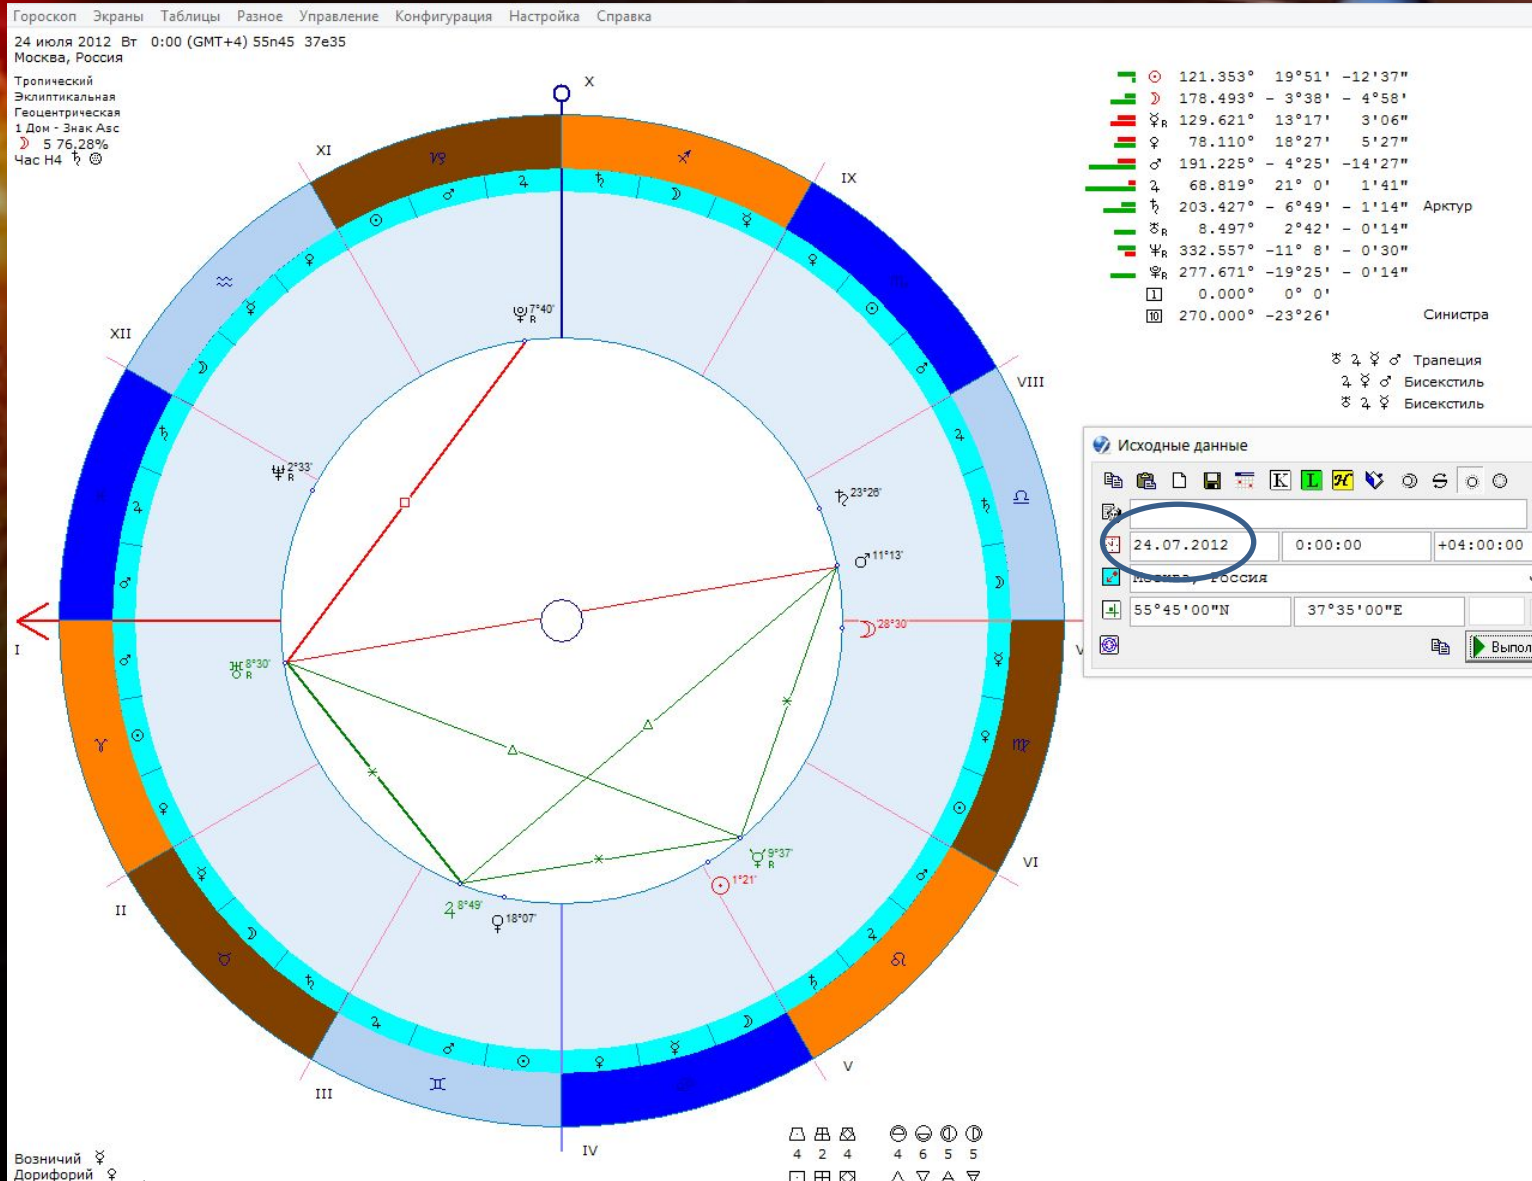

# Уровни **S&R** - среднее

- Построение уровней по средним градусам планет – это сумма градусных величин деленное на количество планет. На дневном графике берутся только 3 планеты: Солнце, Меркурий, Венера.

# Уровни S&R - среднее

- Берем некий экстремум и дату выбранного экстремума

# Уровни S&R - среднее

- Далее выделенную дату вводим в программу Zet