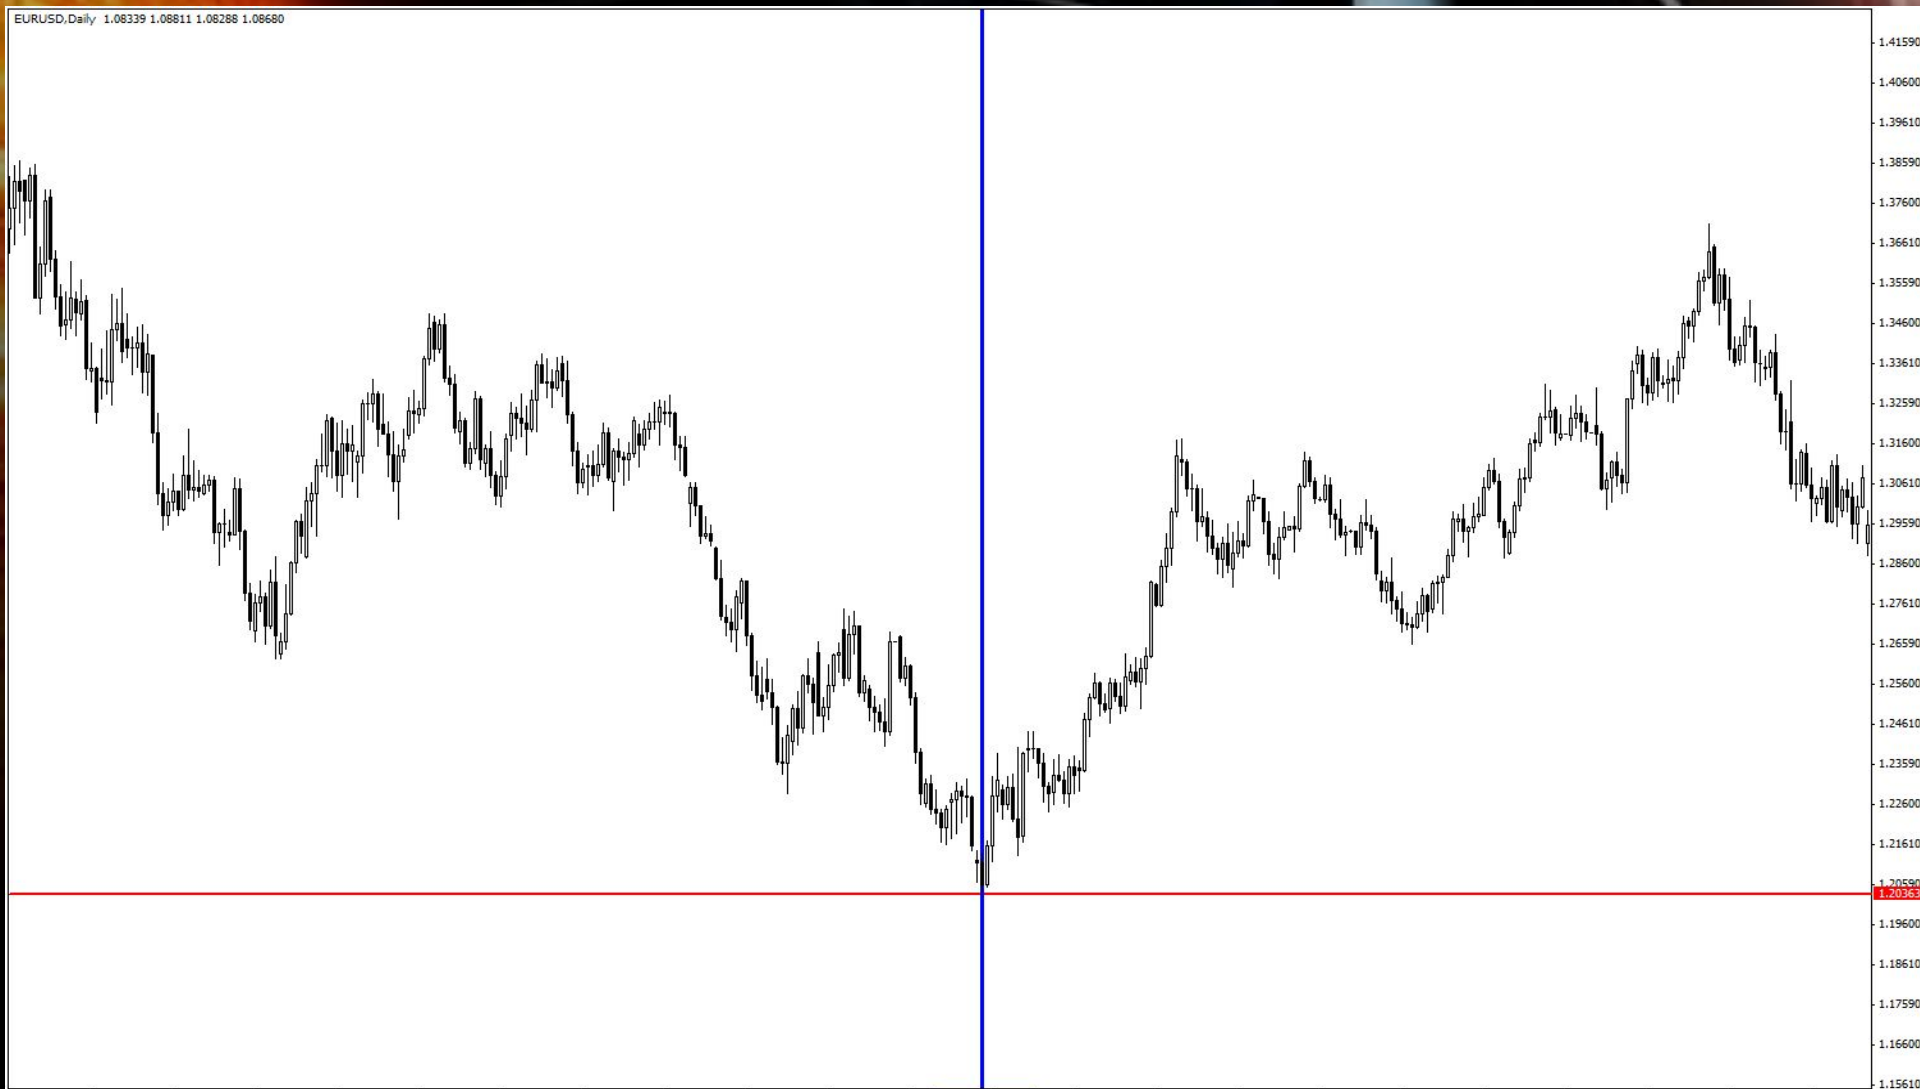

Уровни S&R - среднее

- Берем некий экстремум и дату выбранного экстремума

Уровни S&R - среднее

- Берем цену лоу приводим к виду 4 знаков, получаем – 1204, вводим в желую ячейку в эксельке

1	Введите цену ---		1204	124				Долгота со знаком зодиака		Просто долгота в градусах	
2											
3	1080	1440	1800	2160	2520	2880	3240	0 градусов Овен	0		
4	1081	1441	1801	2161	2521	2881	3241	1 градус Овен	1		
5	1082	1442	1802	2162	2522	2882	3242	2 градуса Овен	2		
6	1083	1443	1803	2163	2523	2883	3243	3 градуса Овен	3		
7	1084	1444	1804	2164	2524	2884	3244	4 градуса Овен	4		
8	1085	1445	1805	2165	2525	2885	3245	5 градусов Овен	5		
9	1086	1446	1806	2166	2526	2886	3246	6 градусов Овен	6		
10	1087	1447	1807	2167	2527	2887	3247	7 градусов Овен	7		
11	1088	1448	1808	2168	2528	2888	3248	8 градусов Овен	8		
12	1089	1449	1809	2169	2529	2889	3249	9 градусов Овен	9		
13	1090	1450	1810	2170	2530	2890	3250	10 градусов Овен	10		
14	1091	1451	1811	2171	2531	2891	3251	11 градусов Овен	11		
15	1092	1452	1812	2172	2532	2892	3252	12 градусов Овен	12		
16	1093	1453	1813	2173	2533	2893	3253	13 градусов Овен	13		
17	1094	1454	1814	2174	2534	2894	3254	14 градусов Овен	14		
18	1095	1455	1815	2175	2535	2895	3255	15 градусов Овен	15		
19	1096	1456	1816	2176	2536	2896	3256	16 градусов Овен	16		
20	1097	1457	1817	2177	2537	2897	3257	17 градусов Овен	17		
21	1098	1458	1818	2178	2538	2898	3258	18 градусов Овен	18		
22	1099	1459	1819	2179	2539	2899	3259	19 градусов Овен	19		
23	1100	1460	1820	2180	2540	2900	3260	20 градусов Овен	20		
24	1101	1461	1821	2181	2541	2901	3261	21 градус Овен	21		
25	1102	1462	1822	2182	2542	2902	3262	22 градуса Овен	22		
26	1103	1463	1823	2183	2543	2903	3263	23 градуса Овен	23		
27	1104	1464	1824	2184	2544	2904	3264	24 градуса Овен	24		
28	1105	1465	1825	2185	2545	2905	3265	25 градусов Овен	25		
29	1106	1466	1826	2186	2546	2906	3266	26 градусов Овен	26		
30	1107	1467	1827	2187	2547	2907	3267	27 градусов Овен	27		
31	1108	1468	1828	2188	2548	2908	3268	28 градусов Овен	28		
32	1109	1469	1829	2189	2549	2909	3269	29 градусов Овен	29		
33	1110	1470	1830	2190	2550	2910	3270	0 градусов Телец	30		
34	1111	1471	1831	2191	2551	2911	3271	1 градус Телец	31		
35	1112	1472	1832	2192	2552	2912	3272	2 градуса Телец	32		
36	1113	1473	1833	2193	2553	2913	3273	3 градуса Телец	33		
37	1114	1474	1834	2194	2554	2914	3274	4 градуса Телец	34		
38	1115	1475	1835	2195	2555	2915	3275	5 градусов Телец	35		
39	1116	1476	1836	2196	2556	2916	3276	6 градусов Телец	36		
40	1117	1477	1837	2197	2557	2917	3277	7 градусов Телец	37		
41	1118	1478	1838	2198	2558	2918	3278	8 градусов Телец	38		
42	1119	1479	1839	2199	2559	2919	3279	9 градусов Телец	39		
43	1120	1480	1840	2200	2560	2920	3280	10 градусов Телец	40		
44	1121	1481	1841	2201	2561	2921	3281	11 градусов Телец	41