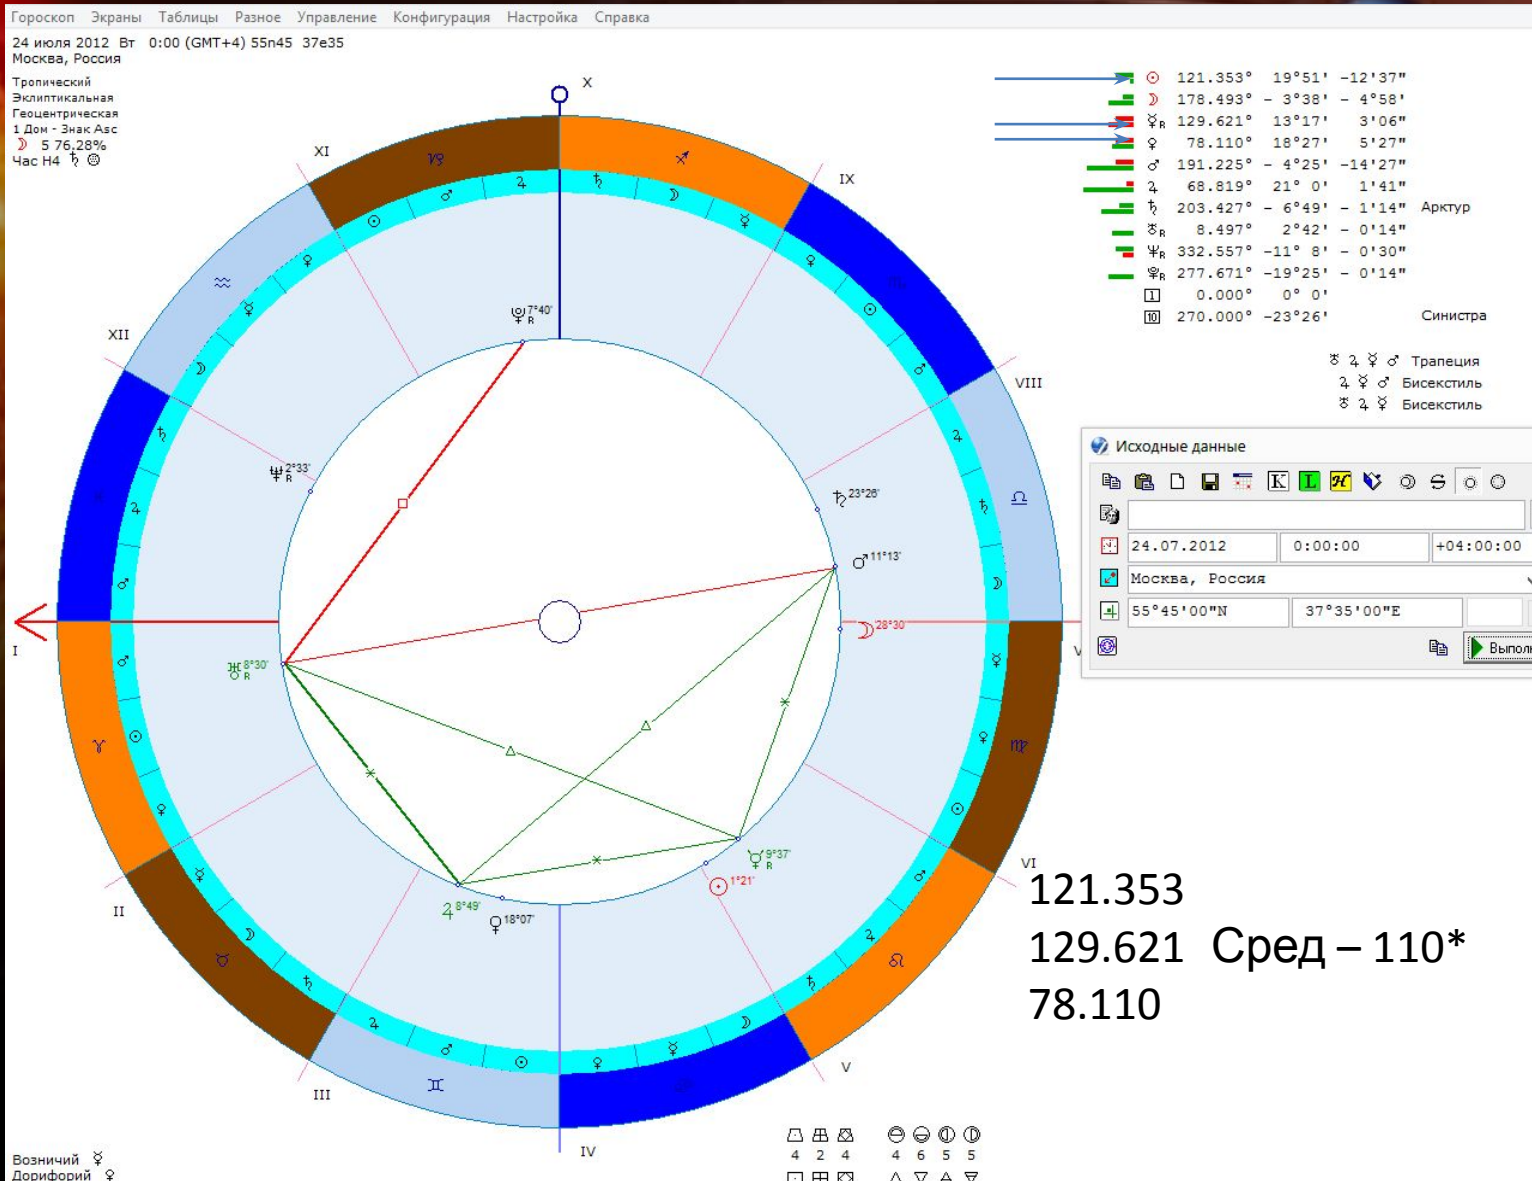

Уровни S&R - среднее

- Складываем градусы 3 планет, Солнце, Меркурий, Венера

Уровни S&R - среднее

- Находим 110* в эксельке

	A	B	C	D	E	F	G	H	I	J	K	L	M	N	O
1	Введите цену ---		1204		124				Долгота со знаком зодиака	Просто долгота в градусах					
92	1169	1529	1889	2249	2609	2969	3329		29 градусов Близнецы	89					
93	1170	1530	1890	2250	2610	2970	3330		0 градусов Рак	90					
94	1171	1531	1891	2251	2611	2971	3331		1 градус Рак	91					
95	1172	1532	1892	2252	2612	2972	3332		2 градуса Рак	92					
96	1173	1533	1893	2253	2613	2973	3333		3 градуса Рак	93					
97	1174	1534	1894	2254	2614	2974	3334		4 градуса Рак	94					
98	1175	1535	1895	2255	2615	2975	3335		5 градусов Рак	95					
99	1176	1536	1896	2256	2616	2976	3336		6 градусов Рак	96					
100	1177	1537	1897	2257	2617	2977	3337		7 градусов Рак	97					
101	1178	1538	1898	2258	2618	2978	3338		8 градусов Рак	98					
102	1179	1539	1899	2259	2619	2979	3339		9 градусов Рак	99					
103	1180	1540	1900	2260	2620	2980	3340		10 градусов Рак	100					
104	1181	1541	1901	2261	2621	2981	3341		11 градусов Рак	101					
105	1182	1542	1902	2262	2622	2982	3342		12 градусов Рак	102					
106	1183	1543	1903	2263	2623	2983	3343		13 градусов Рак	103					
107	1184	1544	1904	2264	2624	2984	3344		14 градусов Рак	104					
108	1185	1545	1905	2265	2625	2985	3345		15 градусов Рак	105					
109	1186	1546	1906	2266	2626	2986	3346		16 градусов Рак	106					
110	1187	1547	1907	2267	2627	2987	3347		17 градусов Рак	107					
111	1188	1548	1908	2268	2628	2988	3348		18 градусов Рак	108					
112	1189	1549	1909	2269	2629	2989	3349		19 градусов Рак	109					
113	1190	1550	1910	2270	2630	2990	3350		20 градусов Рак	110					
114	1191	1551	1911	2271	2631	2991	3351		21 градус Рак	111					
115	1192	1552	1912	2272	2632	2992	3352		22 градуса Рак	112					
116	1193	1553	1913	2273	2633	2993	3353		23 градуса Рак	113					
117	1194	1554	1914	2274	2634	2994	3354		24 градуса Рак	114					
118	1195	1555	1915	2275	2635	2995	3355		25 градусов Рак	115					
119	1196	1556	1916	2276	2636	2996	3356		26 градусов Рак	116					
120	1197	1557	1917	2277	2637	2997	3357		27 градусов Рак	117					
121	1198	1558	1918	2278	2638	2998	3358		28 градусов Рак	118					
122	1199	1559	1919	2279	2639	2999	3359		29 градусов Рак	119					
123	1200	1560	1920	2280	2640	3000	3360		0 градусов Лев	120					
124	1201	1561	1921	2281	2641	3001	3361		1 градус Лев	121					
125	1202	1562	1922	2282	2642	3002	3362		2 градуса Лев	122					
126	1203	1563	1923	2283	2643	3003	3363		3 градуса Лев	123					
127	1204	1564	1924	2284	2644	3004	3364		4 градуса Лев	124					
128	1205	1565	1925	2285	2645	3005	3365		5 градусов Лев	125					
129	1206	1566	1926	2286	2646	3006	3366		6 градусов Лев	126					
130	1207	1567	1927	2287	2647	3007	3367		7 градусов Лев	127					
131	1208	1568	1928	2288	2648	3008	3368		8 градусов Лев	128					
132	1209	1569	1929	2289	2649	3009	3369		9 градусов Лев	129					
133	1210	1570	1930	2290	2650	3010	3370		10 градусов Лев	130					
134	1211	1571	1931	2291	2651	3011	3371		11 градусов Лев	131