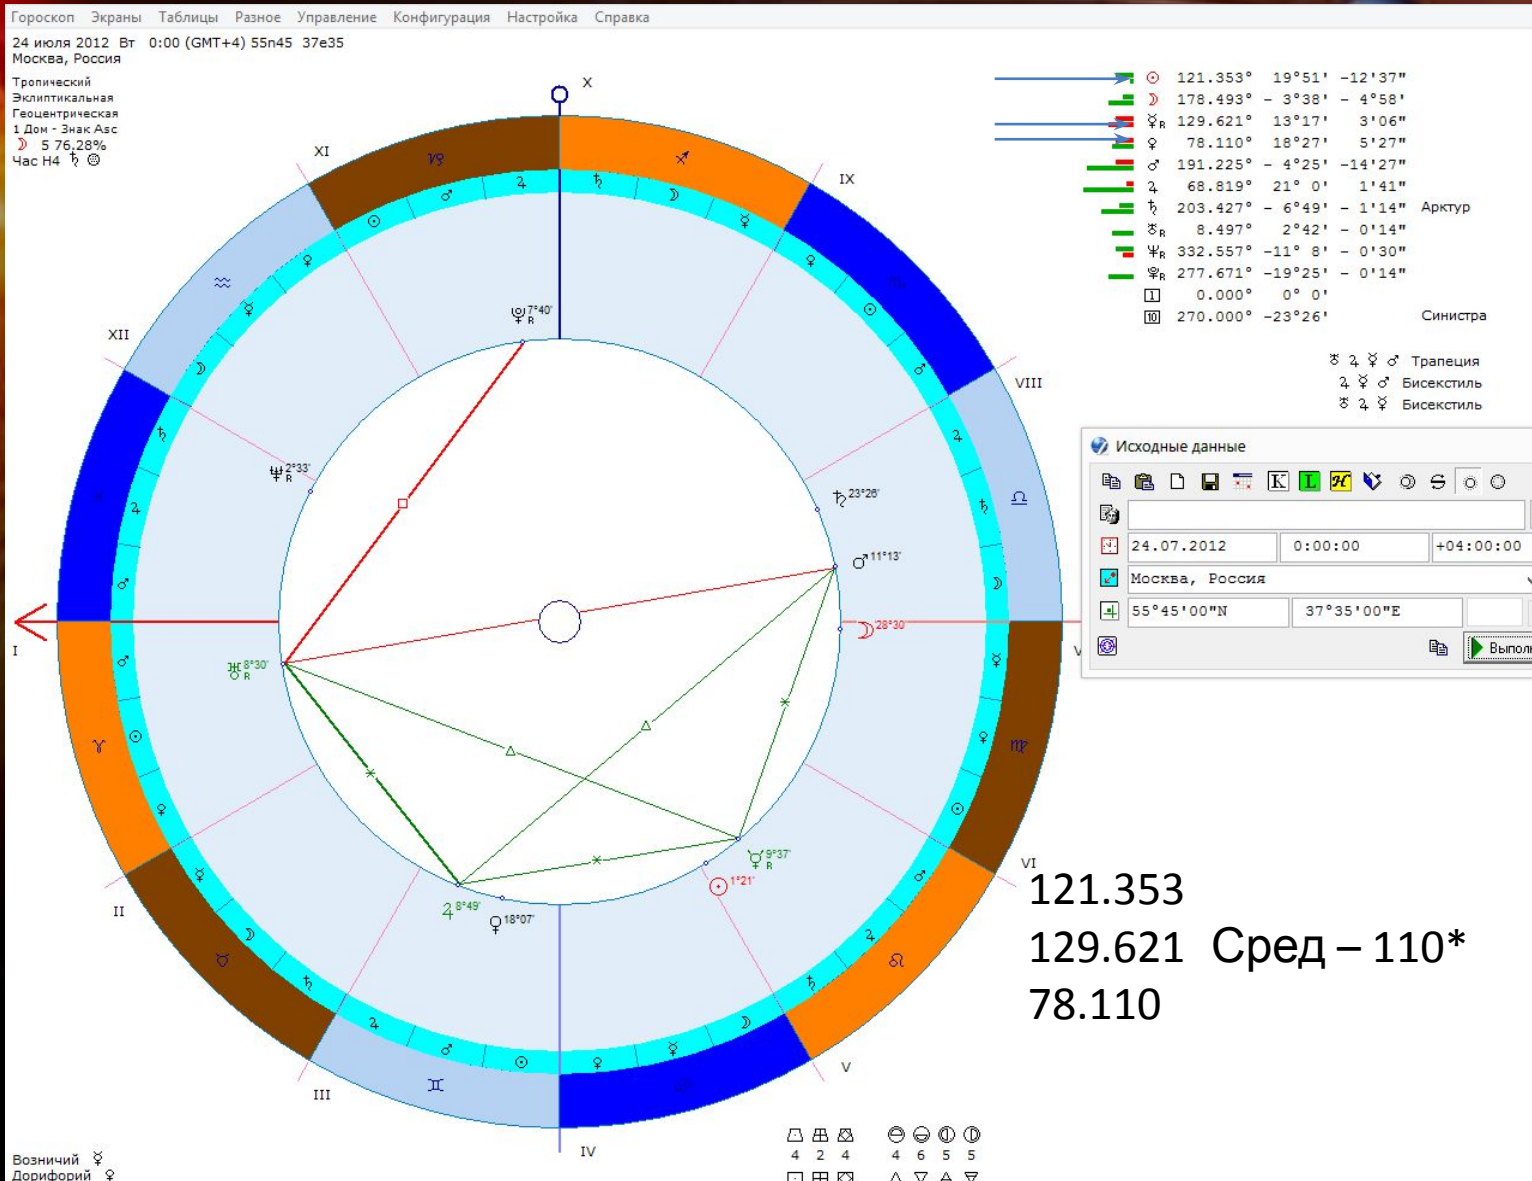

Уровни S&R - среднее

- Складываем градусы 3 планет, Солнце, Меркурий, Венера

Уровни S&R - среднее

- Находим 110* в эксельке

	A	B	C	D	E	F	G	H	I	J	K	L	M	N	O
1	Введите цену ---		1204		124				Долгота со знаком зодиака	Просто долгота в градусах					
92	1169	1529	1889	2249	2609	2969	3329		29 градусов Близнецы	89					
93	1170	1530	1890	2250	2610	2970	3330		0 градусов Рак	90					
94	1171	1531	1891	2251	2611	2971	3331		1 градусов Рак	91					
95	1172	1532	1892	2252	2612	2972	3332		2 градусов Рак	92					
96	1173	1533	1893	2253	2613	2973	3333		3 градусов Рак	93					
97	1174	1534	1894	2254	2614	2974	3334		4 градусов Рак	94					
98	1175	1535	1895	2255	2615	2975	3335		5 градусов Рак	95					
99	1176	1536	1896	2256	2616	2976	3336		6 градусов Рак	96					
100	1177	1537	1897	2257	2617	2977	3337		7 градусов Рак	97					
101	1178	1538	1898	2258	2618	2978	3338		8 градусов Рак	98					
102	1179	1539	1899	2259	2619	2979	3339		9 градусов Рак	99					
103	1180	1540	1900	2260	2620	2980	3340		10 градусов Рак	100					
104	1181	1541	1901	2261	2621	2981	3341		11 градусов Рак	101					
105	1182	1542	1902	2262	2622	2982	3342		12 градусов Рак	102					
106	1183	1543	1903	2263	2623	2983	3343		13 градусов Рак	103					
107	1184	1544	1904	2264	2624	2984	3344		14 градусов Рак	104					
108	1185	1545	1905	2265	2625	2985	3345		15 градусов Рак	105					
109	1186	1546	1906	2266	2626	2986	3346		16 градусов Рак	106					
110	1187	1547	1907	2267	2627	2987	3347		17 градусов Рак	107					
111	1188	1548	1908	2268	2628	2988	3348		18 градусов Рак	108					
112	1189	1549	1909	2269	2629	2989	3349		19 градусов Рак	109					
113	1190	1550	1910	2270	2630	2990	3350		20 градусов Рак	110					
114	1191	1551	1911	2271	2631	2991	3351		21 градусов Рак	111					
115	1192	1552	1912	2272	2632	2992	3352		22 градусов Рак	112					
116	1193	1553	1913	2273	2633	2993	3353		23 градусов Рак	113					
117	1194	1554	1914	2274	2634	2994	3354		24 градусов Рак	114					
118	1195	1555	1915	2275	2635	2995	3355		25 градусов Рак	115					
119	1196	1556	1916	2276	2636	2996	3356		26 градусов Рак	116					
120	1197	1557	1917	2277	2637	2997	3357		27 градусов Рак	117					
121	1198	1558	1918	2278	2638	2998	3358		28 градусов Рак	118					
122	1199	1559	1919	2279	2639	2999	3359		29 градусов Рак	119					
123	1200	1560	1920	2280	2640	3000	3360		0 градусов Лев	120					
124	1201	1561	1921	2281	2641	3001	3361		1 градус Лев	121					
125	1202	1562	1922	2282	2642	3002	3362		2 градусов Лев	122					
126	1203	1563	1923	2283	2643	3003	3363		3 градусов Лев	123					
127	1204	1564	1924	2284	2644	3004	3364		4 градусов Лев	124					
128	1205	1565	1925	2285	2645	3005	3365		5 градусов Лев	125					
129	1206	1566	1926	2286	2646	3006	3366		6 градусов Лев	126					
130	1207	1567	1927	2287	2647	3007	3367		7 градусов Лев	127					
131	1208	1568	1928	2288	2648	3008	3368		8 градусов Лев	128					
132	1209	1569	1929	2289	2649	3009	3369		9 градусов Лев	129					
133	1210	1570	1930	2290	2650	3010	3370		10 градусов Лев	130					
134	1211	1571	1931	2291	2651	3011	3371		11 градусов Лев	131