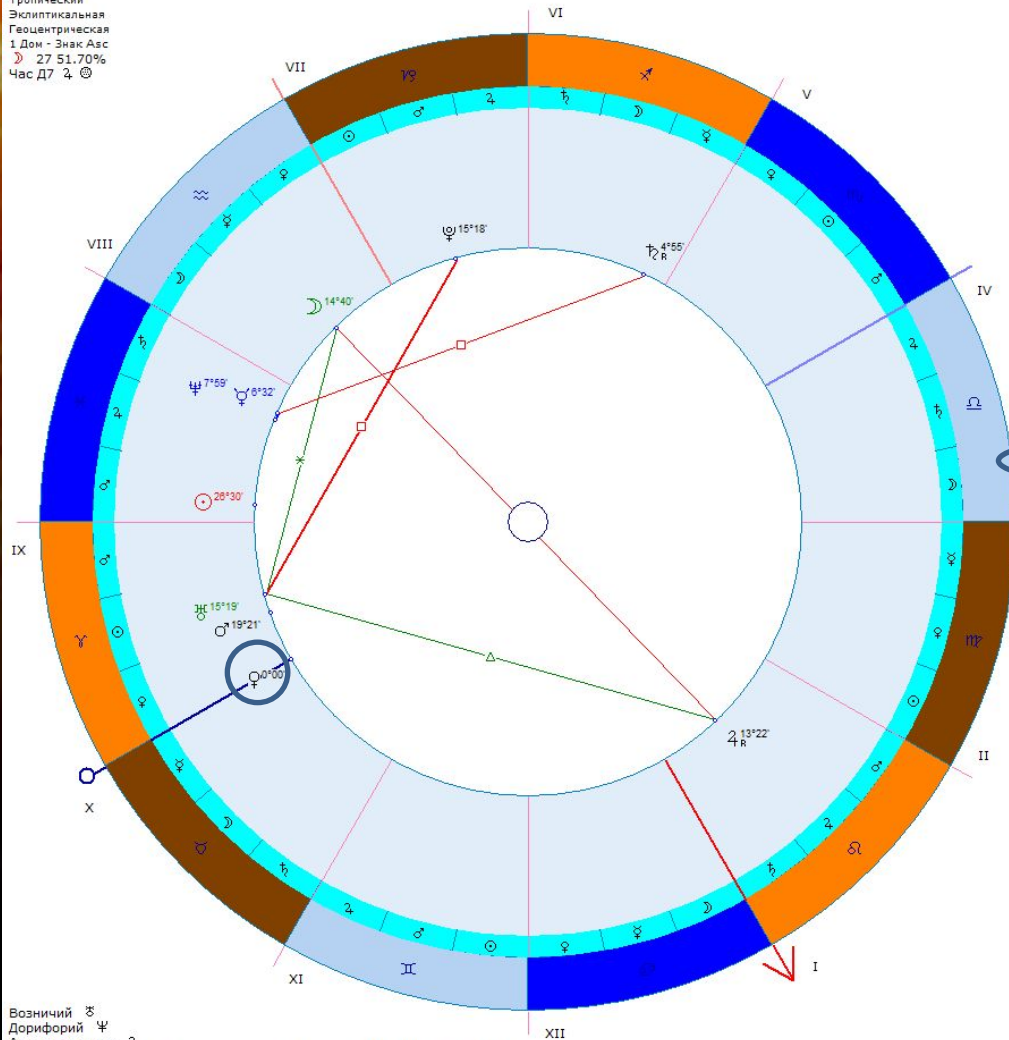

# Уровни **S&R** - ингрессия

- Смысл построения уровней поддержки и сопротивления используя планеты заключается в следующем. В момент перехода планеты с одного знака в другой, отслеживаем точную дату и от лоу или хай в зависимости от направления отрисовываем уровень.
- Помогать в отслеживании перехода нам будет программа Zet 9

# Уровни **S&R** - ингрессия

- Открываем программу Zet 9, выбираете стартовую дату с которой будете делать расчет. Под средством динамики наблюдаете когда планета будет переходить из одного знака в другой и вот этот момент отмечаете на графике. Если тренд до этого момента шел вверх тогда уровень рисуете на хае, если тренд шел вниз тогда уровень рисуете на лоу.

# Уровни S&R - ингрессия

- Смотрим когда какая либо планета будет переходить из знака в знак. На этом примере Венера делала переход.

17 марта 2015 Вт 13:20 (GMT+3) 55n45 37e35  
Москва, Россия

Тропический  
Эклиптикальная  
Геоцентрическая  
1 Дом - Знак Асц  
☽ 27 51.70%  
Час Д7 ♃ ☉