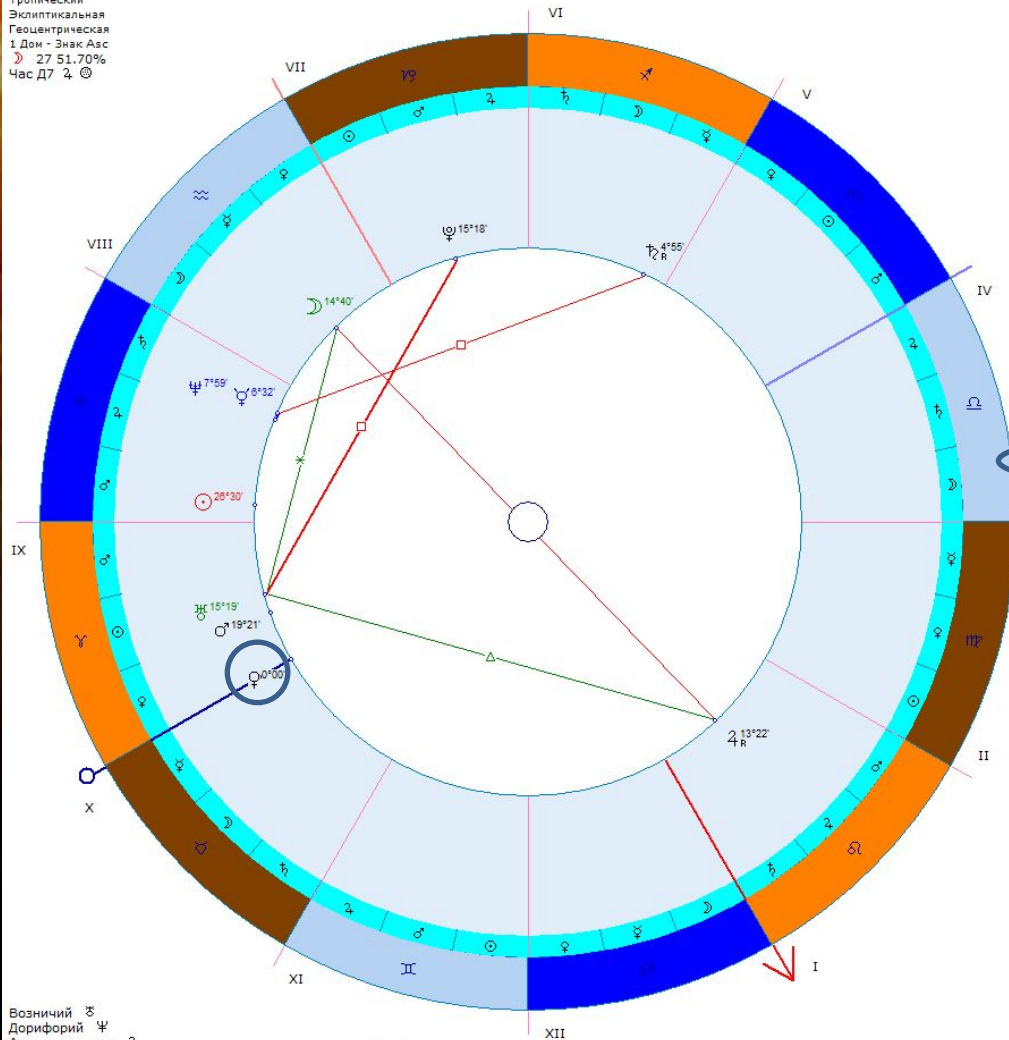

- Отрисовываем остальные уровни с шагом 30*

Уровни **S&R** - ингрессия

- Смысл построения уровней поддержки и сопротивления используя планеты заключается в следующем. В момент перехода планеты с одного знака в другой, отслеживаем точную дату и от лоу или хай в зависимости от направления отрисовываем уровень.
- Помогать в отслеживании перехода нам будет программа Zet 9

Уровни **S&R** - ингрессия

- Открываем программу Zet 9, выбираете стартовую дату с которой будете делать расчет. Под средством динамики наблюдаете когда планета будет переходить из одного знака в другой и вот этот момент отмечаете на графике. Если тренд до этого момента шел вверх тогда уровень рисуете на хае, если тренд шел вниз тогда уровень рисуете на лоу.

Уровни S&R - ингрессия

- Смотрим когда какая либо планета будет переходить из знака в знак. На этом примере Венера делала переход.

17 марта 2015 Вт 13:20 (GMT+3) 55n45 37e35
Москва, Россия

Тропический
Эклиптикальная
Геоцентрическая
1 Дом - Знак Асц
☽ 27 51.70%
Час Д7 ♃ ☉