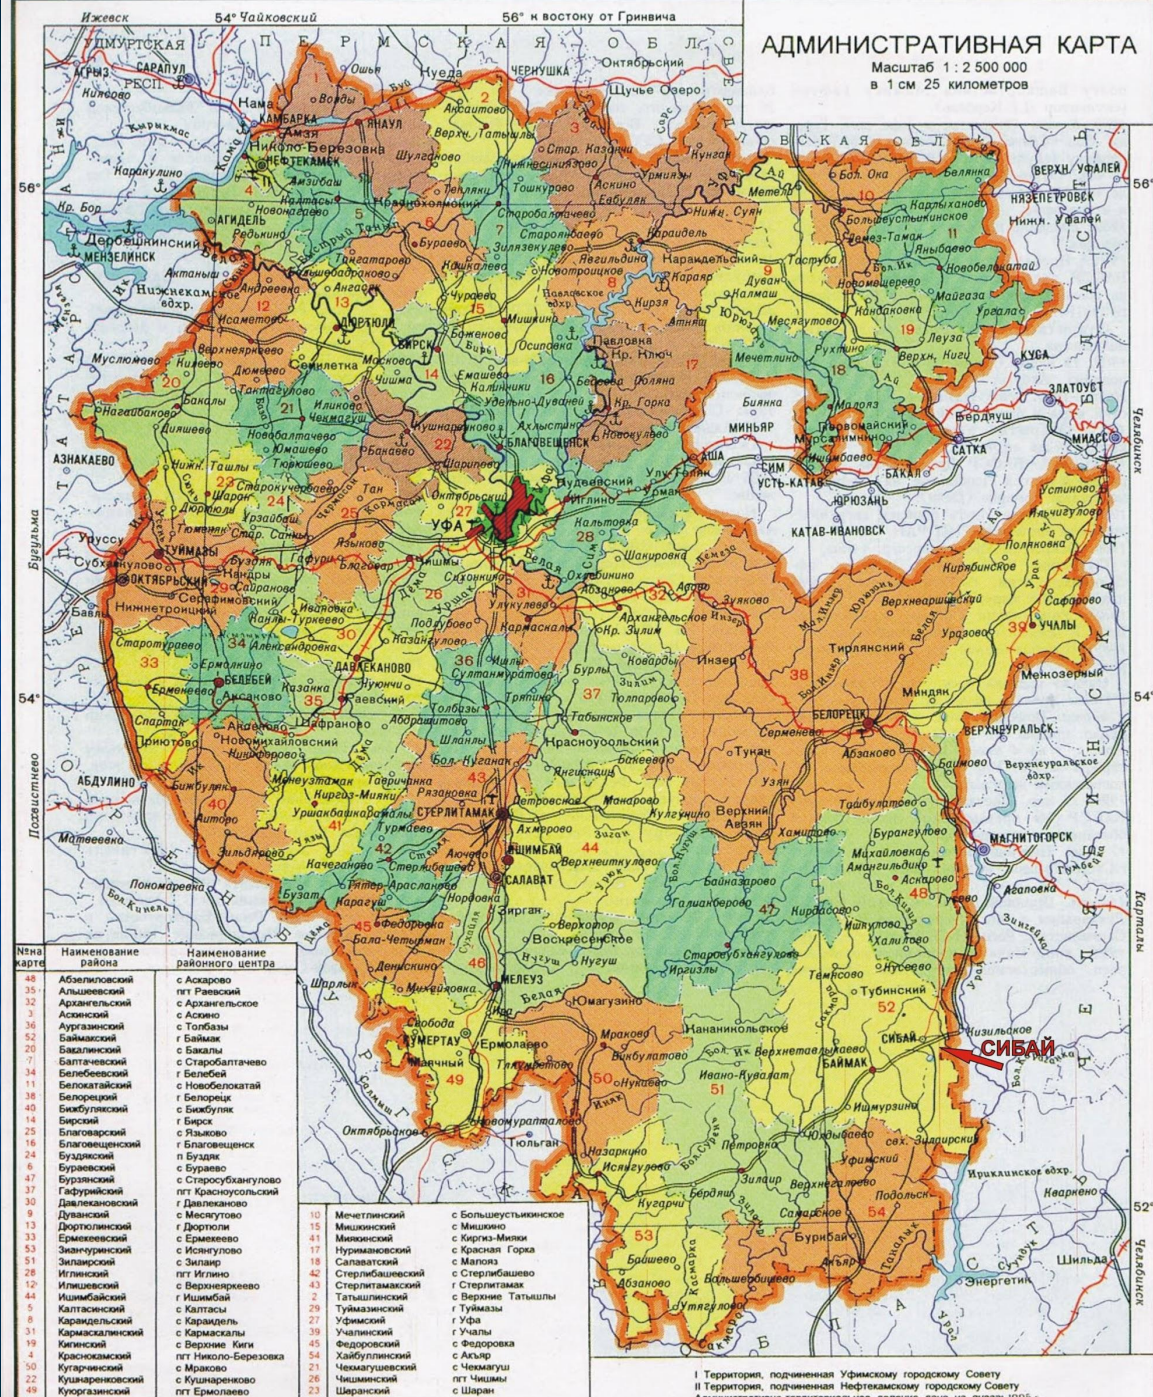

АДМИНИСТРАТИВНАЯ КАРТА

Масштаб 1 : 2 500 000
в 1 см 25 километров

№ на карте	Наименование района	Наименование районного центра
41	Абсолютский	с Асаково
35	Альшеевский	пгт Рамасый
32	Архангельский	с Архангельское
3	Аскинский	с Аскино
36	Аургазинский	с Топильцы
52	Баймакский	г Баймак
20	Базарный	с Бакалы
71	Баттучевский	с Старобаттачево
74	Белобуевский	г Белобуево
11	Белокатайский	с Новобелокатай
38	Белорецкий	с Белорецк
40	Бижбулякский	с Бижбуляк
14	Бирский	с Берск
25	Благоварский	с Языково
16	Благовещенский	г Благовещенск
24	Будякский	п Будяк
6	Бурский	с Бураево
67	Бурзянский	с Старосубхангулово
37	Гайфуллинский	пгт Красноусольский
30	Давлекановский	с Давлеканово
9	Дюртюлинский	с Месгулово
13	Дюртюлинский	г Дюртюли
33	Ермекеевский	с Ермекеево
53	Зеленовский	с Исагулово
51	Зиланский	с Зилань
28	Иглинский	пгт Иглино
12	Ишгуловский	с Верхнеряжеево
5	Ишимбайский	г Ишимбай
8	Калтвасский	с Калтасы
31	Карандельский	с Карадель
19	Кармаскалинский	с Кармаскалы
43	Канский	с Верхние Каны
4	Краснокамский	пгт Николо-Березовка
50	Кугаринский	с Мраково
22	Куюргаталинский	с Куюргатаиново
49	Кургановский	пгт Ермолаево
46	Мелеузовский	г Мелеуз

10	Мечетлинский	с Большеустыинское
15	Мишкинский	с Мишино
41	Минский	с Кырза-Минки
17	Муртазинский	с Красная Гора
18	Салаватский	с Малагоз
42	Стерлибашевский	с Стерлибашев
43	Стерлитамакский	с Стерлитамак
2	Татышский	с Верхние Татышлы
29	Туймазинский	г Туймазы
27	Уфимский	г Уфа
39	Учалынский	г Учалы
45	Федоровский	с Федоровка
54	Хайбуллинский	с Асьяр
23	Чекмагушевский	с Чекмагуш
26	Чемаловский	пгт Чемалы
21	Шаранский	с Шаран
1	Янаульский	г Янаул