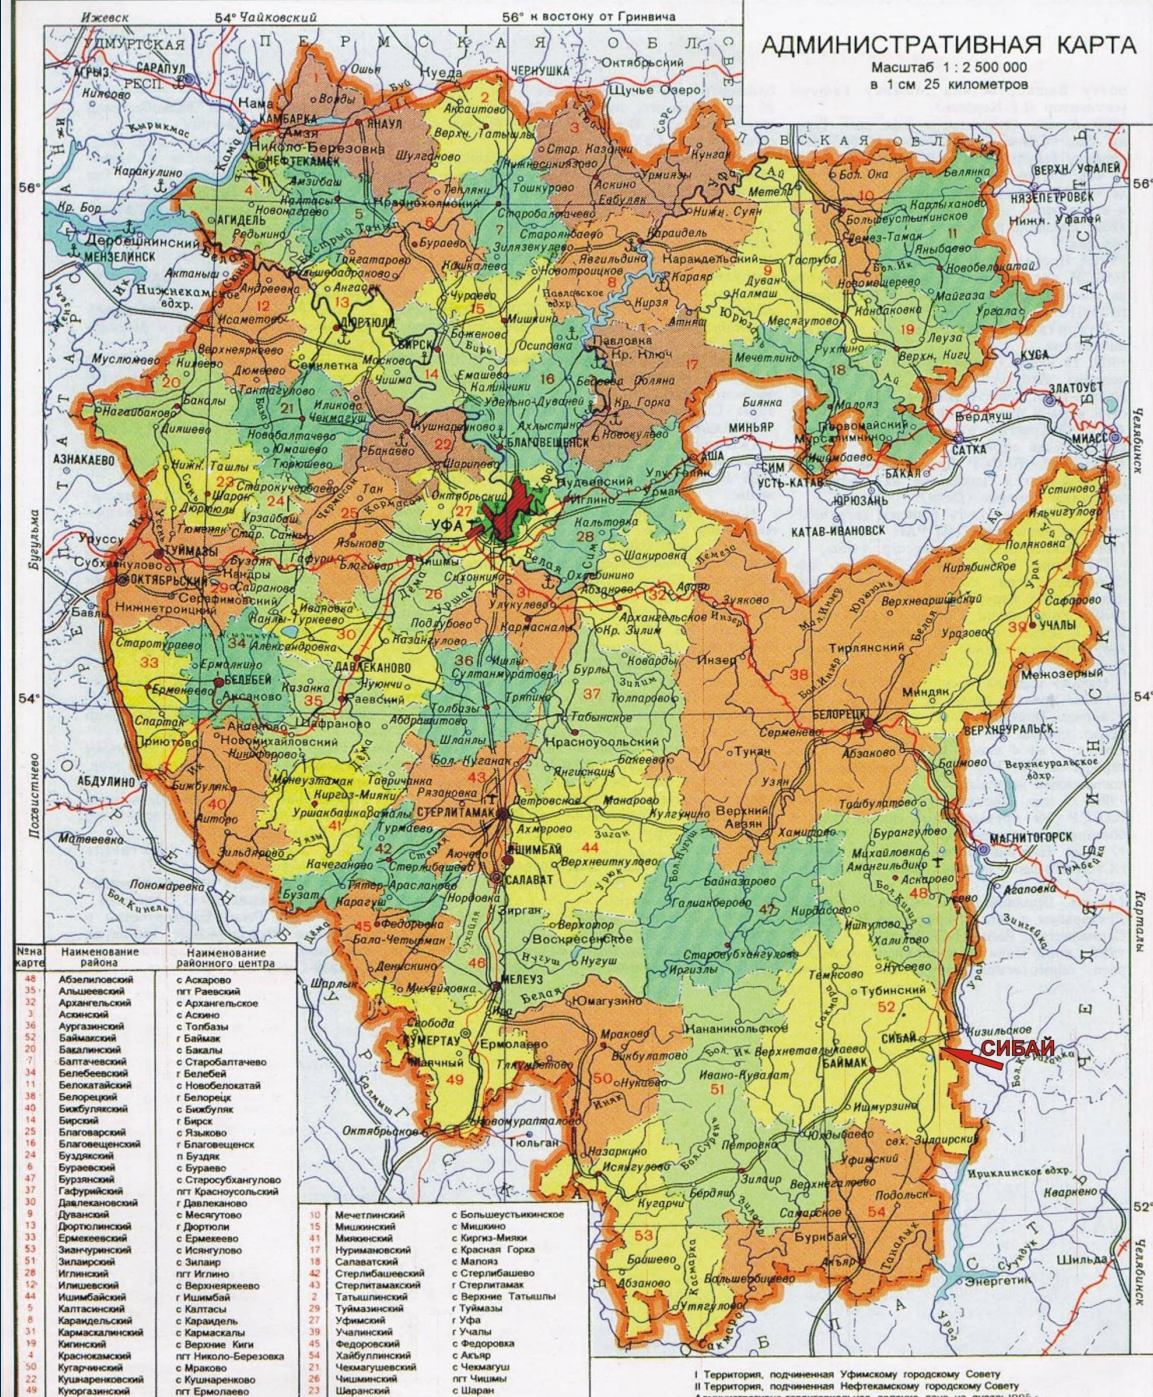

АДМИНИСТРАТИВНАЯ КАРТА

Масштаб 1 : 2 500 000
в 1 см 25 километров

№ на карте	Наименование района	Наименование районного центра
41	Абсолютский	с Асаково
35	Альшеевский	пгт Раевский
32	Архангельский	с Архангельское
3	Аскинский	с Аскино
36	Аургазинский	с Топляны
52	Баймакский	с Баймак
20	Базарный	с Бакалы
71	Баттучевский	с Старобаттачево
74	Белобеевский	г Белобей
11	Белокатайский	с Новобелокатай
38	Белорецкий	с Белорецк
40	Бижбулякский	с Бижбуляк
14	Бирский	с Берск
25	Благоварский	с Языково
16	Благовещенский	г Благовещенск
24	Будякский	п Будяк
6	Бурский	с Бураево
67	Бурзянский	с Старосубхангулов
37	Гайфуллинский	пгт Красноусольский
30	Давлекановский	с Давлеканово
9	Дюртюлинский	с Месгутово
13	Дюртюлинский	г Дюртюли
33	Ермекеевский	с Ермекеево
53	Зеленовский	с Исагулово
51	Зиланский	с Зилань
28	Иглинский	пгт Иглино
12	Ишешевский	с Верхнеркеево
5	Ишимбайский	г Ишимбай
8	Калтвасский	с Калтасы
31	Караидельский	с Караидель
19	Кармаскалинский	с Кармаскалы
43	Канский	с Верхние Кани
4	Краснокамский	пгт Николо-Березовка
50	Кугаринский	с Мраково
22	Куюргаталинский	с Куюргатаино
49	Кургановский	пгт Ермолаево
46	Мелеузовский	г Мелеуз

10	Мечетлинский	с Большеустыинское
15	Мишкинский	с Мишино
41	Минский	с Кирзя-Минки
17	Муртазинский	с Красная Гора
18	Салаватский	с Малагоз
42	Стерлибашевский	с Стерлибашев
43	Стерлитамакский	с Стерлитамак
2	Татышский	с Верхние Татышлы
29	Туймазинский	г Туймазы
27	Уфимский	г Уфа
39	Учалынский	г Учалы
45	Федоровский	с Федоровка
54	Хайбуллинский	с Альяр
23	Чекмагузинский	с Чекмагуш
26	Чемальский	пгт Чемалы
21	Шаранский	с Шаран
1	Янаульский	г Янаул