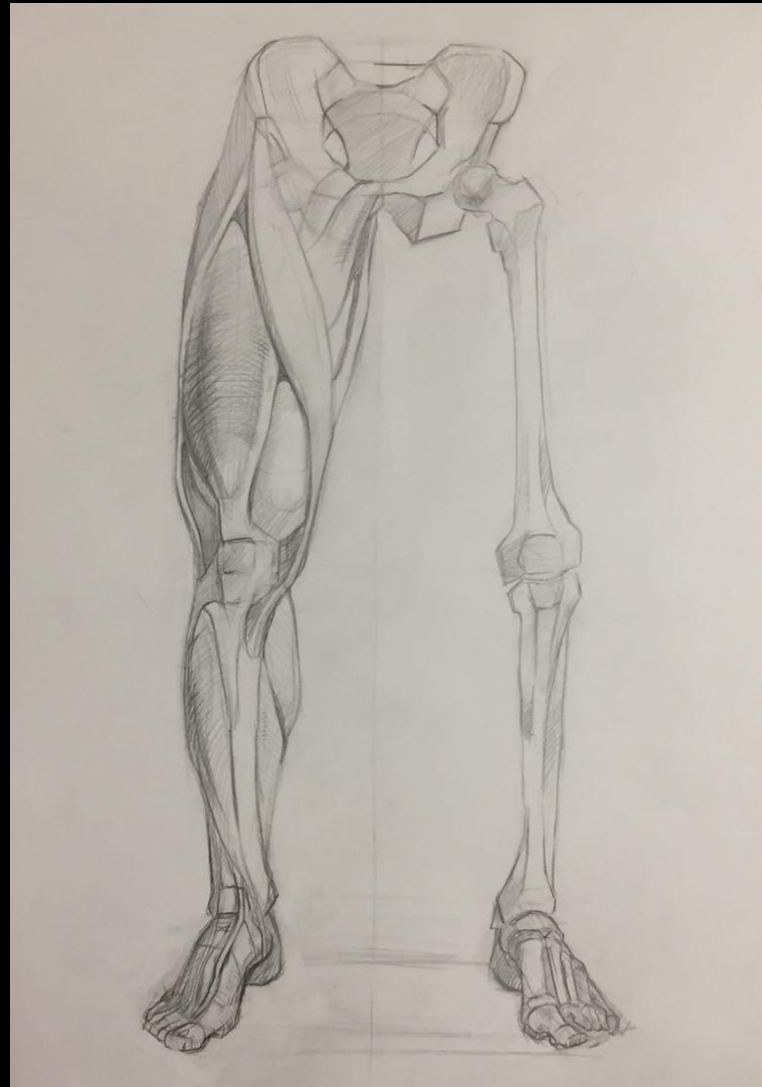

Фрис Константин Викторович

- Задание: этюд стоящей мужской фигуры
- Материалы: скульптурный пластилин

Дисциплина: скульптура

- Задание: этюд обнажённой женской фигуры
- Материал: скульптурный пластилин

- Под руководством: ФрисК.В

Дисциплина: скульптура

- Задание: этюд обнажённой женской фигуры
- Материал: скульптурный пластилин

Под руководством: ФрисК.В

Дисциплина: МДК

- Задание: рельеф из камня
- Материал: извесняк

- 
- 

под руководством:

## Дисциплина: Рисунок

- Задание: рисунок скелета руки. Рука с выявлением мышц
- Материал: уголь, карандаши

- Под руководством: Лысенко О.В

Дисциплина: Рисунок

- Рисунок руки с выявлением мышц

- Под руководством: Лысенко О,В

Дисциплина: Рисунок

Задание: рисунок скелета ноги и рисунок ноги с выявлением мышц

Под руководством: Лысенко О.В

Спасибо за внимание!