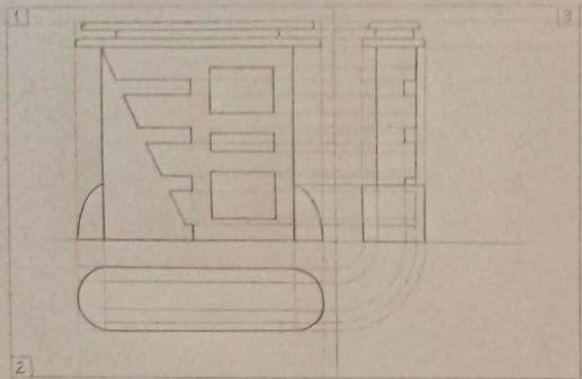

Еремина Дарья Викторовна

2 курс, 22 группа
Специальность Дизайн

Пересдача

Рисунок: классные работы

Копия гипсовой
головы Сократа

Копия гипсовой
головы Аполлона

Домашние работы

Портрет с натуры

Портрет с натуры

Дизайн: рекламная установка

ЭСКИЗ РЕКЛАМНОЙ УСТАНОВКИ

ЭКСПЛИКАЦИЯ

- 1 ФРОНТАЛЬНЫЙ ВИД
- 2 ВИД С ВЕРХУ
- 3 ВИД С БОКУ
- 4 ПЕРСПЕКТИВА
- 5 ПЛАН АРХИТЕКТУРНОЙ СИТУАЦИИ

Вып. ЕРЕМИНА Д.В.
Проект ЗАРУБА Н.Б.