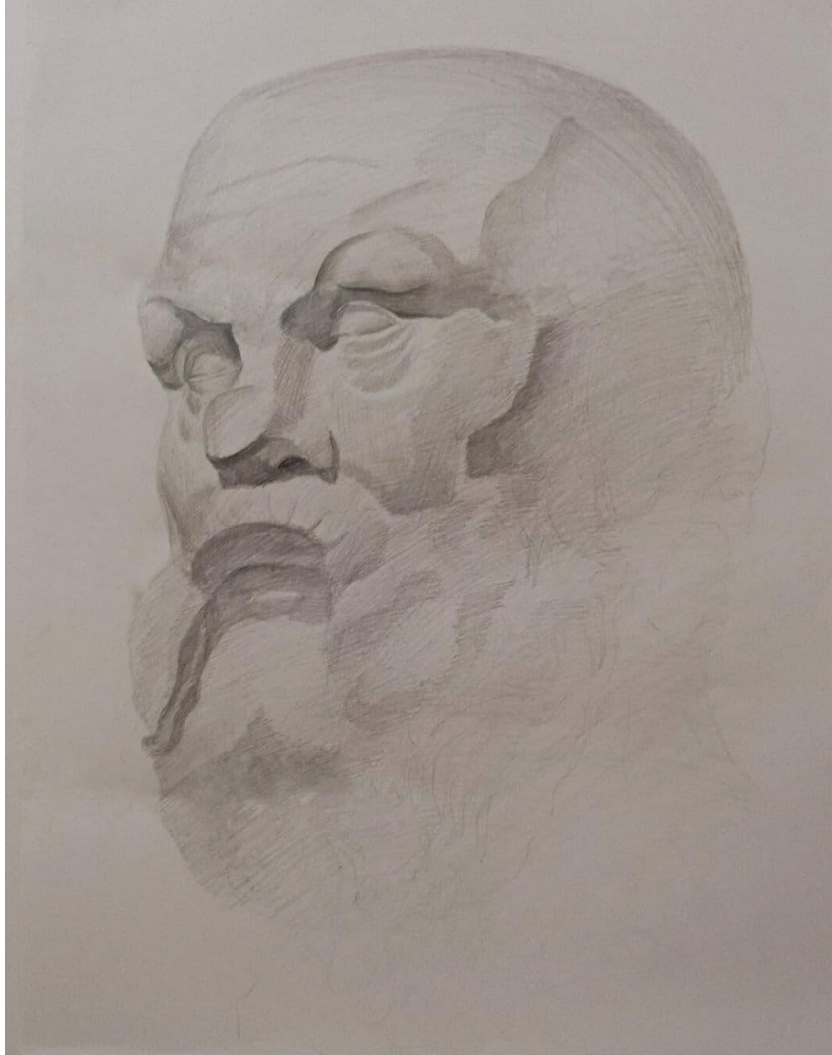

Еремина Дарья Викторовна

2 курс, 22 группа
Специальность Дизайн

Пересдача

Рисунок: классные работы

Копия гипсовой
головы Сократа

Копия гипсовой
головы Аполлона

Домашние работы

Портрет с натуры

Портрет с натуры

Дизайн: рекламная установка

ЭСКИЗ РЕКЛАМНОЙ УСТАНОВКИ

ЭКСПЛИКАЦИЯ

- 1 ФРОНТАЛЬНЫЙ ВИД
- 2 ВИД С ВЕРХУ
- 3 ВИД С БОКУ
- 4 ПЕРСПЕКТИВА
- 5 ПЛАН АРХИТЕКТУРНОЙ СИТУАЦИИ

Вып. ЕРЕМИНА Д.В.
Проект ЗАРУБА Н.Б.