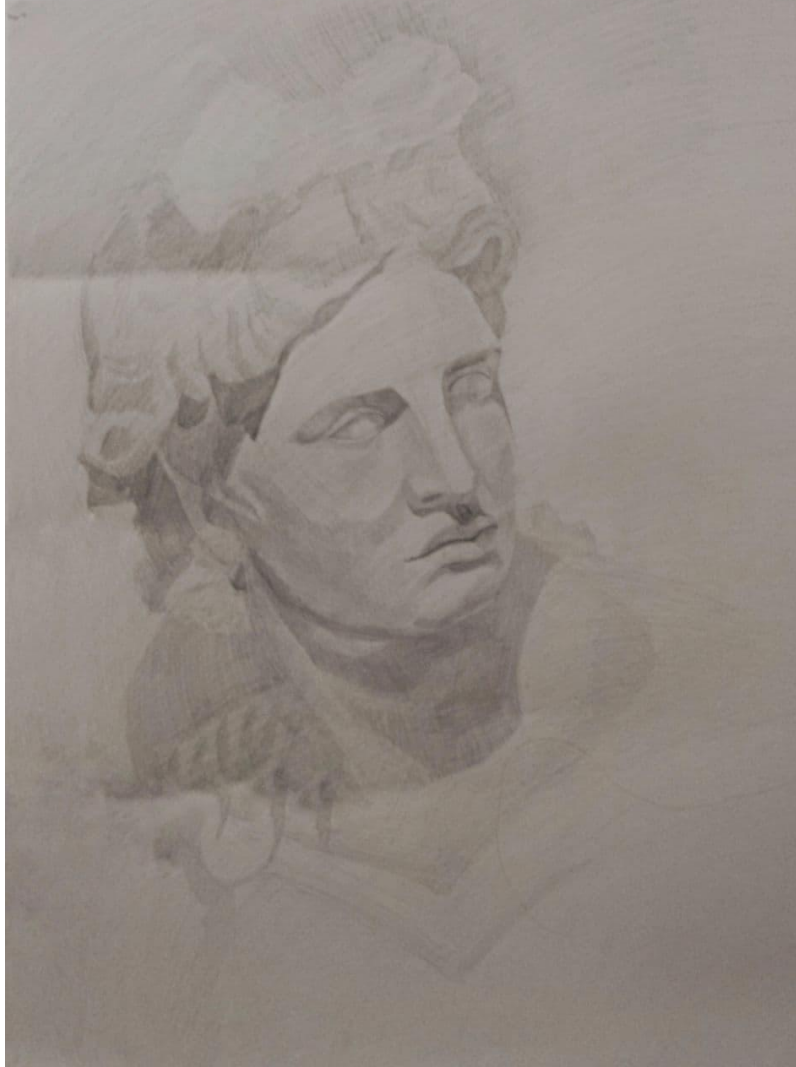

Еремина Дарья Викторовна

2 курс, 22 группа
Специальность Дизайн

Пересдача

Рисунок: классные работы

Копия гипсовой
головы Сократа

Копия гипсовой
головы Аполлона

Домашние работы

Портрет с натуры

Портрет с натуры

Дизайн: рекламная установка

ЭСКИЗ РЕКЛАМНОЙ УСТАНОВКИ

ЭКСПЛИКАЦИЯ

- 1 ФРОНТАЛЬНЫЙ ВИД
- 2 ВИД С ВЕРХУ
- 3 ВИД С БОКУ
- 4 ПЕРСПЕКТИВА
- 5 ПЛАН АРХИТЕКТУРНОЙ СИТУАЦИИ

Вып. ЕРЕМИНА Д.В.
Проект ЗАРУБА Н.Б.