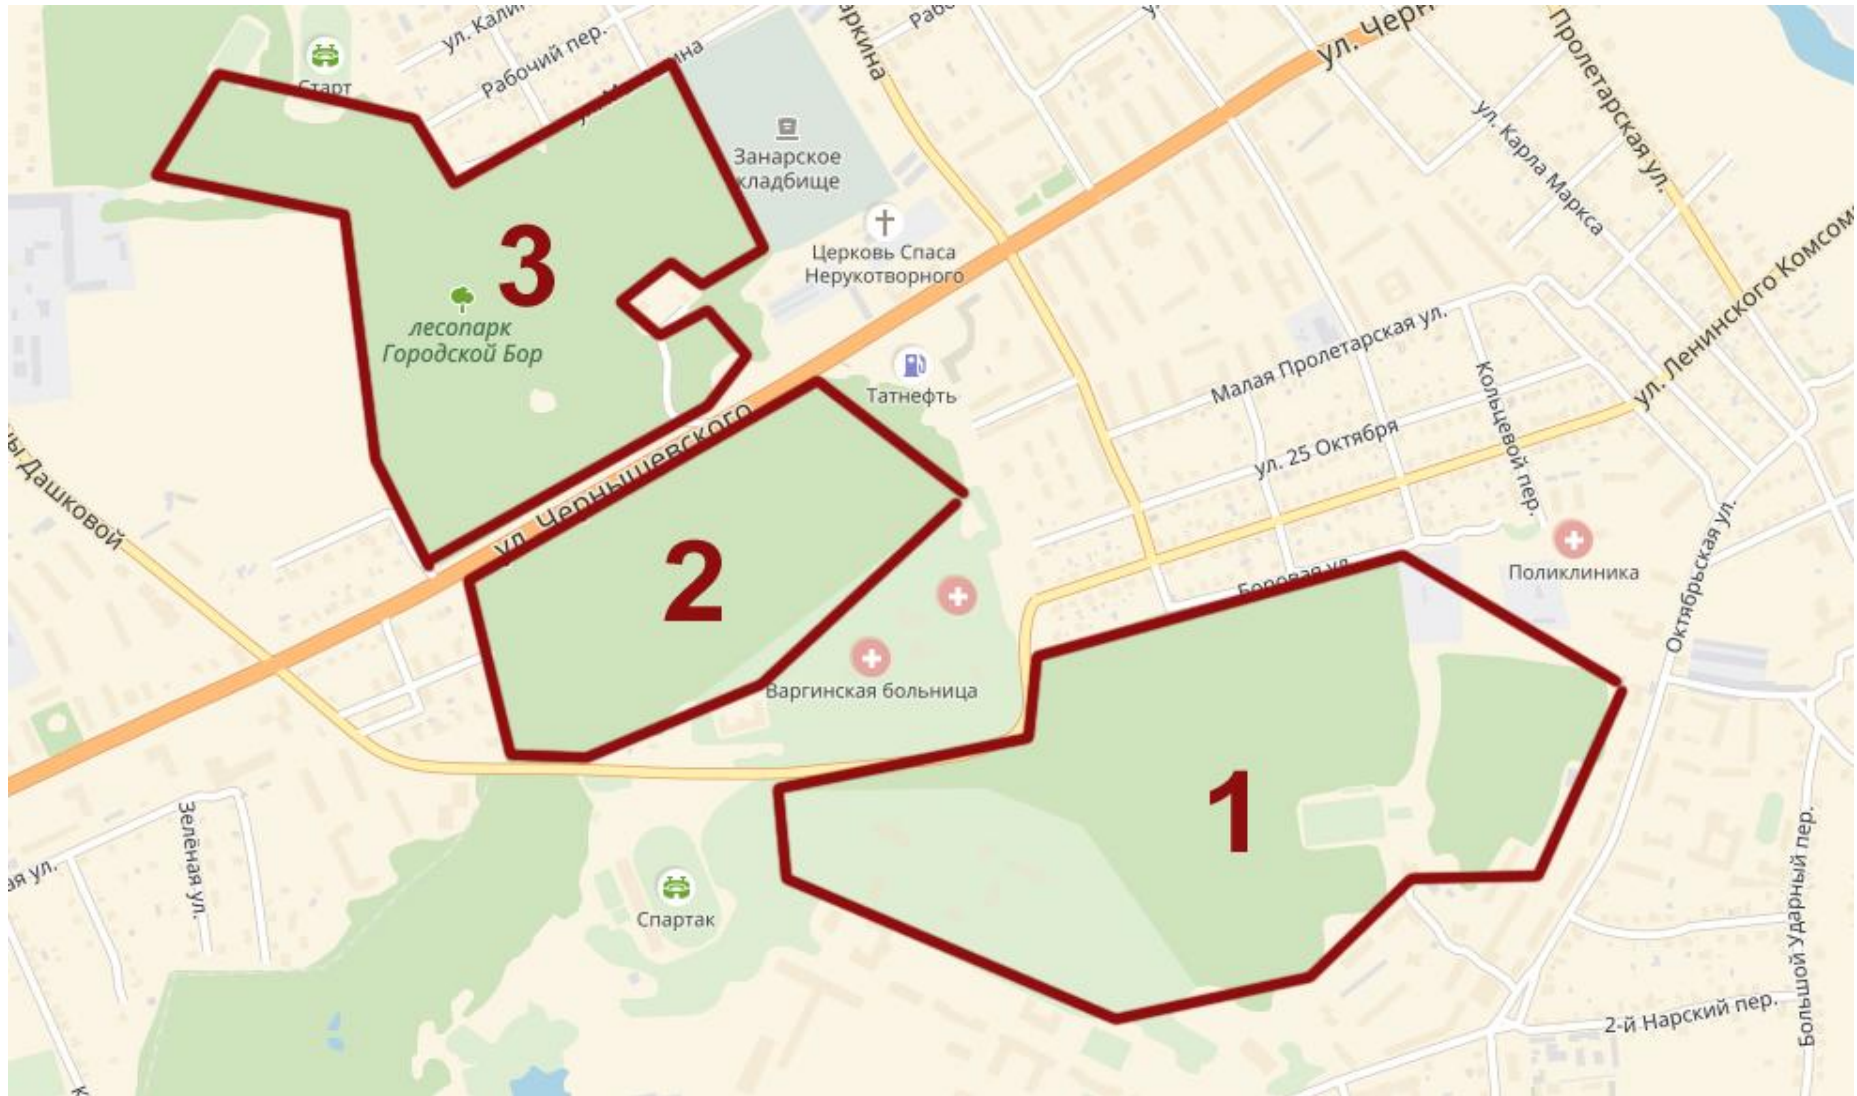

Сосновый бор в Серпухове.
Проблемы территории

Территория городского бора:

Детская площадка в сосновом бору

Проблемы городского бора

Проблема 1. Скопление бытового мусора и опасных отходов по всей территории городского бора.

Проблемы городского бора

Проблема 2. Лавочки и бревна. Скопление мусора вокруг металлических и бревенчатых лавок.

Проблемы городского бора

Проблема 2. Лавочки и бревна. Скопление мусора вокруг металлических и бревенчатых лавок.

Проблемы городского бора

Проблема 2. Лавочки и бревна. Скопление мусора вокруг металлических и бревенчатых лавок.

Проблемы городского бора

Проблема 3. Упавшие деревья (крупные сосны, а также различные небольшие деревья)

Проблемы городского бора

Проблема 3. Упавшие деревья (крупные сосны, а также различные небольшие деревья)

Проблемы городского бора

Проблема 3. Упавшие деревья (крупные сосны, а также различные небольшие деревья)