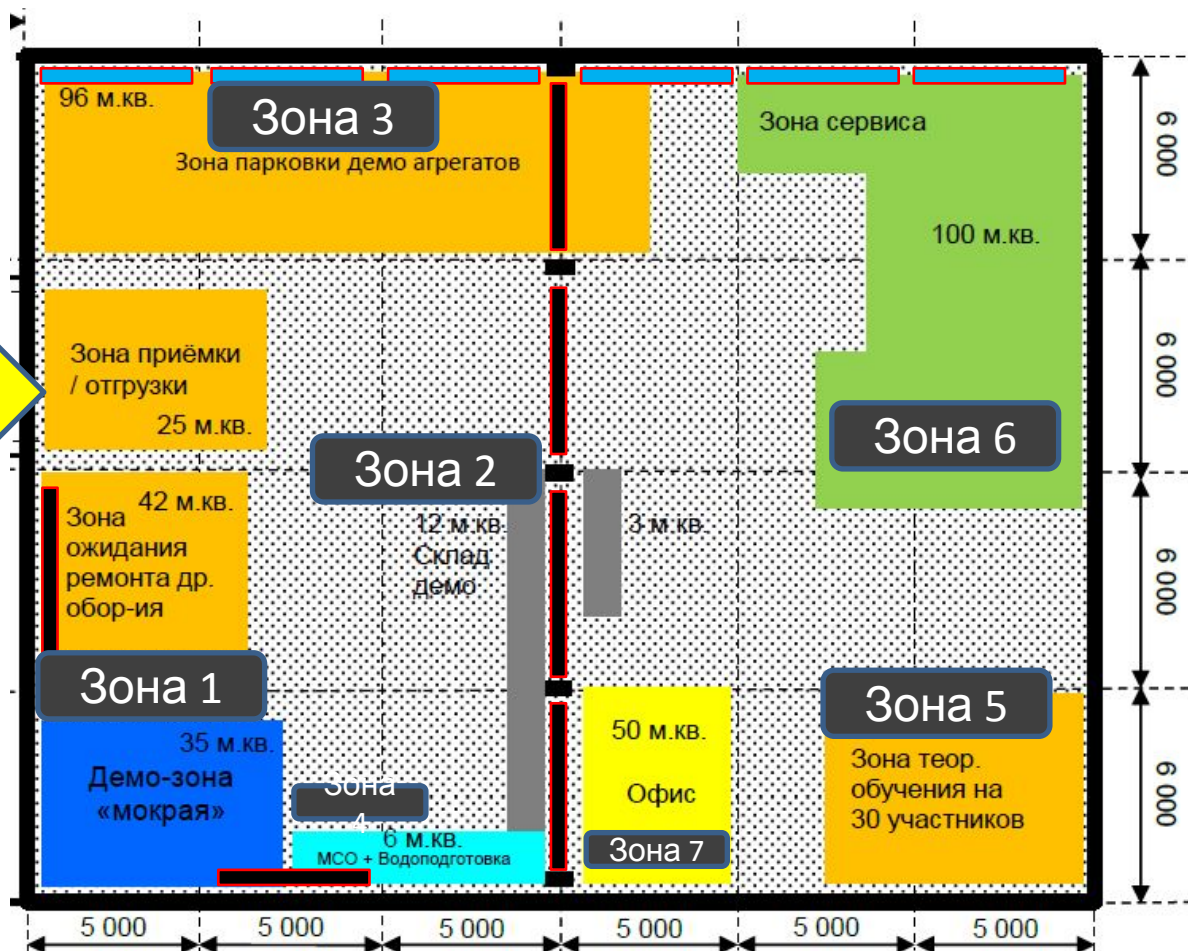

Зона 1:

Брендинг юбки сцены

Зона 2: 6 баннеров 2700мм –

5660мм

(2 напротив входа с двух спиной друг к другу)

Вход

Зона 4:

баннер 2600мм – 4800мм

Зона 7 офис, наружная стена с лого

СТЕЛЛАЖИ

БАННЕРЫ

Все баннеры с люверсами по двум сторонам (сверху и снизу)

Зона Офис

длина лого
2500мм
центр

(белый лого на
темном фоне)

Сцена. Юбка

Зона 2

2700мм – 5660мм

Лого заменить на
НОВЫЙ

На вторую сторону
WOMA: 45608

3

2700мм – 5660мм
45048

4

5

6

Зона 2

2700мм – 5660мм

№ 76358

*желтой окантовки
не будет, она
добавлена на
превью, чтобы
отделить
изображение от*

Зона 4: 1 баннер
№71413

2600MM – 4800MM

KÄRCHER