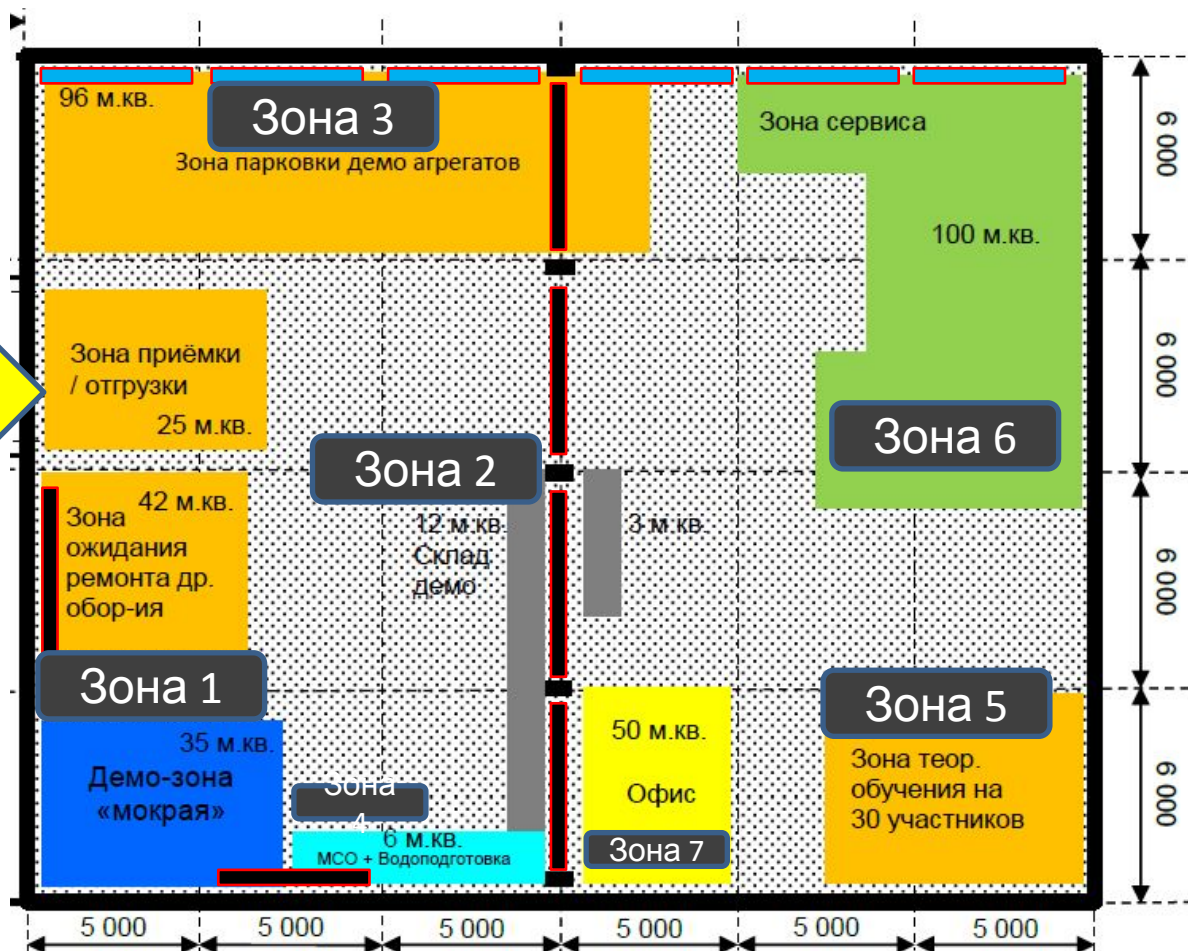

Зона 1:

Брендинг юбки сцены

Зона 2: 6 баннеров 2700мм –

5660мм

(2 напротив входа с двух спиной друг к другу)

Вход

Зона 4:

баннер 2600мм – 4800мм

Зона 7 офис, наружная стена с лого

СТЕЛЛАЖИ

БАННЕРЫ

Все баннеры с люверсами по двум сторонам (сверху и снизу)

Зона Офис

длина лого
2500мм
центр

(белый лого на
темном фоне)

Сцена. Юбка

Зона 2

2700мм – 5660мм

Лого заменить на
НОВЫЙ

На вторую сторону
WOMA: 45608

3

2700мм – 5660мм
45048

4

Зона 2

2700мм – 5660мм

№ 76358

*желтой окантовки
не будет, она
добавлена на
превью, чтобы
отделить
изображение от*

Зона 4: 1 баннер
№71413

2600MM – 4800MM

KÄRCHER

KÄRCHER

KÄRCHER