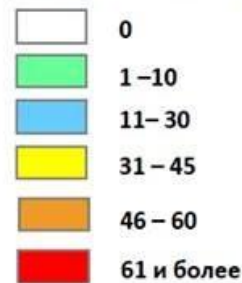

Количество пожаров: