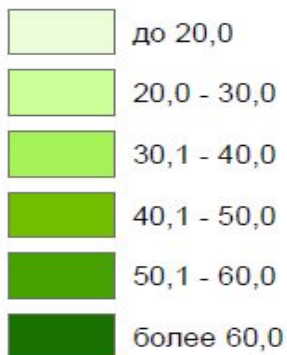

9.3. Лесистость по районам¹⁾

(на 1 января 2013 г.; процентов)

¹⁾ По данным Государственного комитета по имуществу Республики Беларусь.