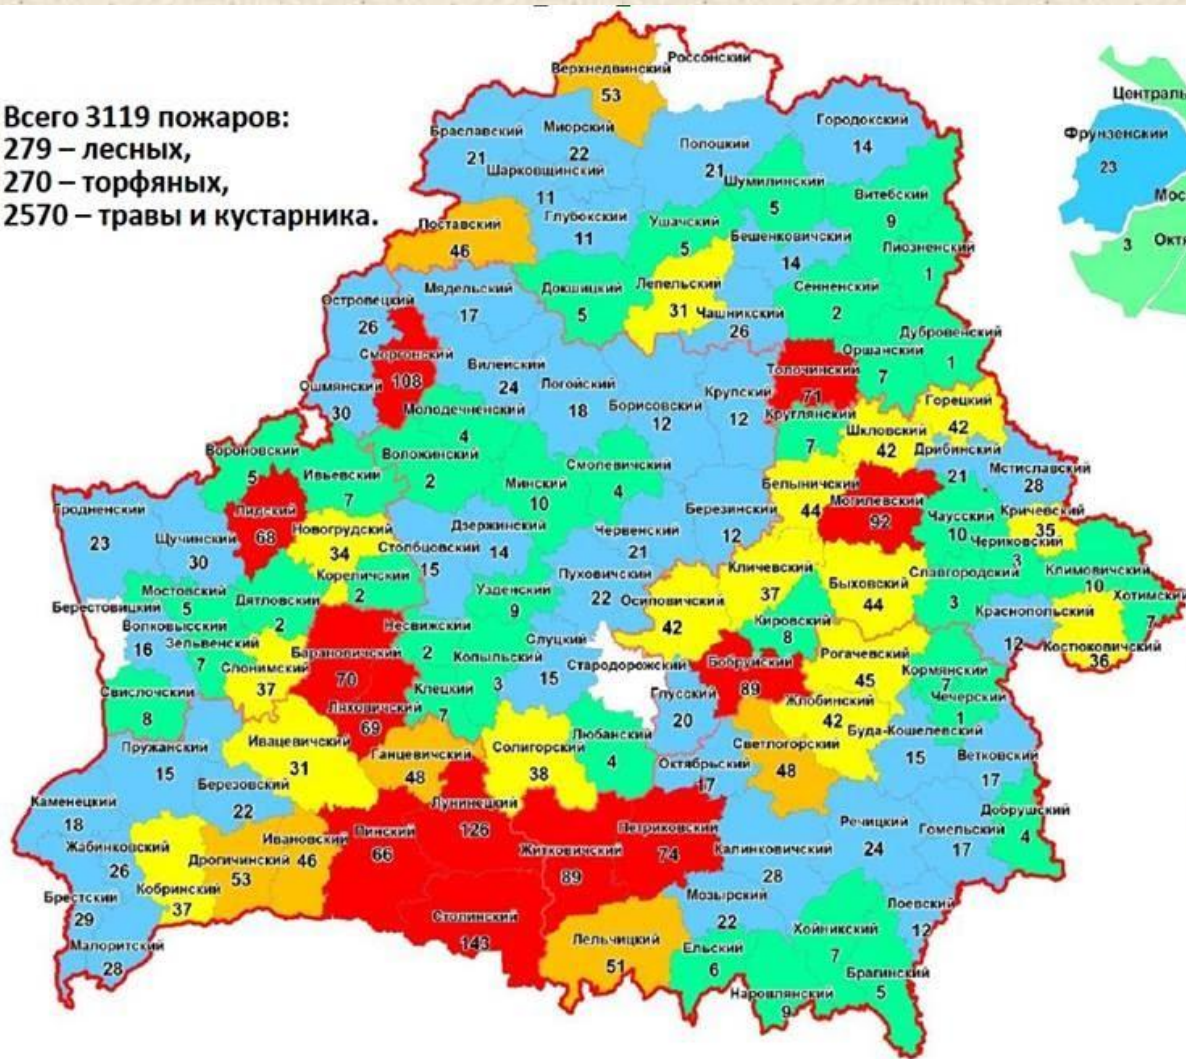

# Леса Республики Беларусь

**Лес** — экологическая система , в которой главной жизненной формой являются деревья

**Всего 3119 пожаров:**  
**279 – лесных,**  
**270 – торфяных,**  
**2570 – травы и кустарника.**

г. Минск

**Количество пожаров:**