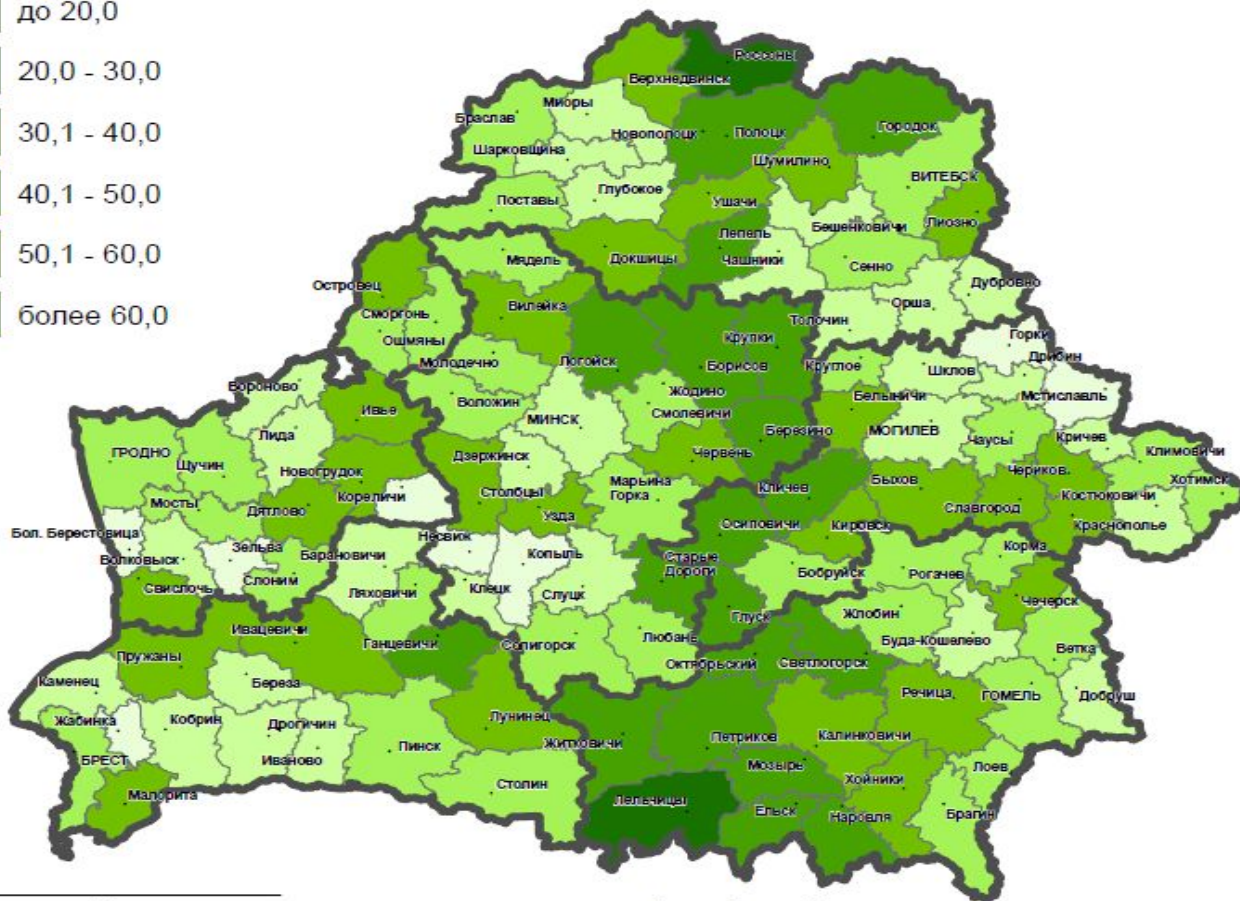

9.3. Лесистость по районам¹⁾

(на 1 января 2013 г.; процентов)

¹⁾ По данным Государственного комитета по имуществу Республики Беларусь.