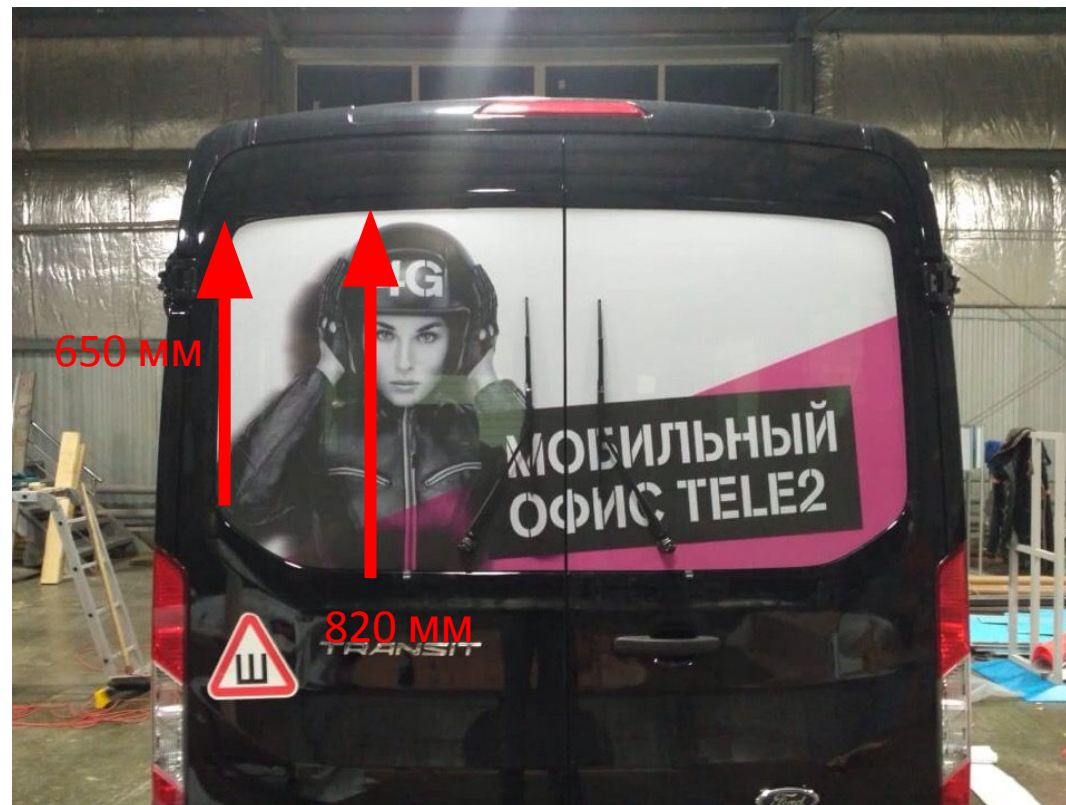

Розовый
треугольник

Высота
1500 мм

ПОДКЛЮЧАЙТЕСЬ
НА СКОРОСТЬ

Ширина
2500 мм

Ширина
790 мм

Высота до
закругления
650 мм

Высота после
закругления
820 мм

Диаметр 30 см