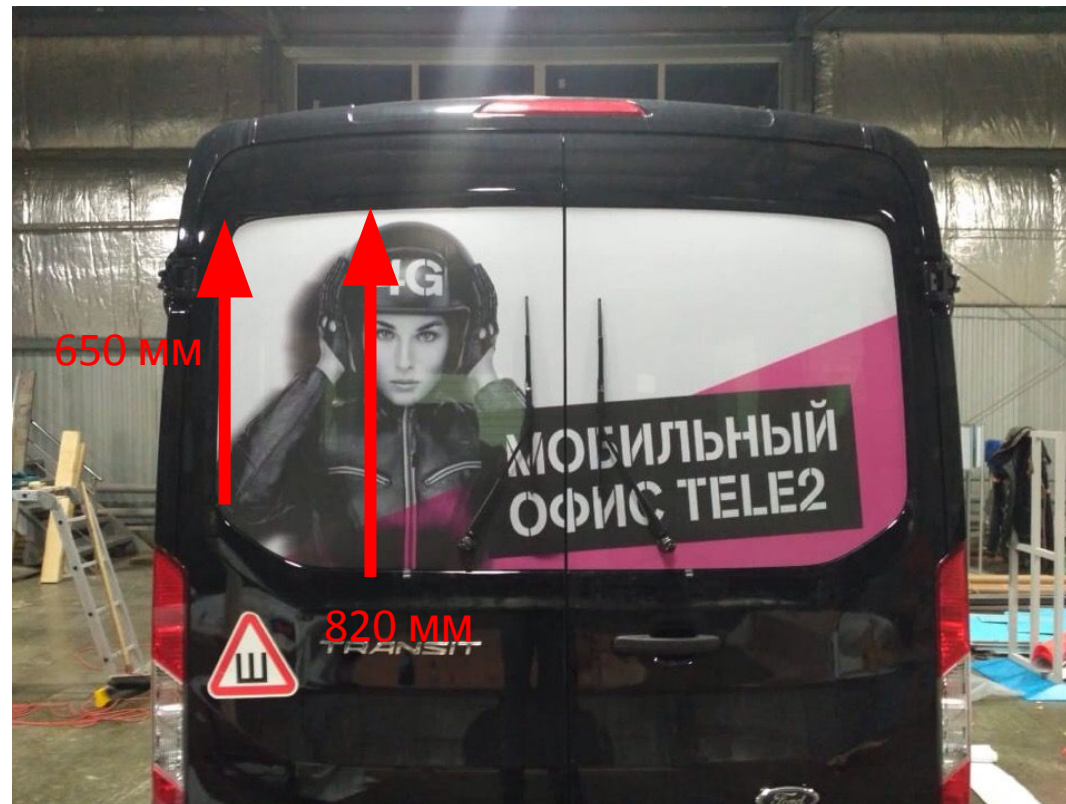

Розовый
треугольник

Высота
1500 мм

ПОДКЛЮЧАЙТЕСЬ
НА СКОРОСТЬ

Ширина
2500 мм

Ширина
790 мм

Высота до
закругления
650 мм

Высота после
закругления
820 мм

Диаметр 30 см