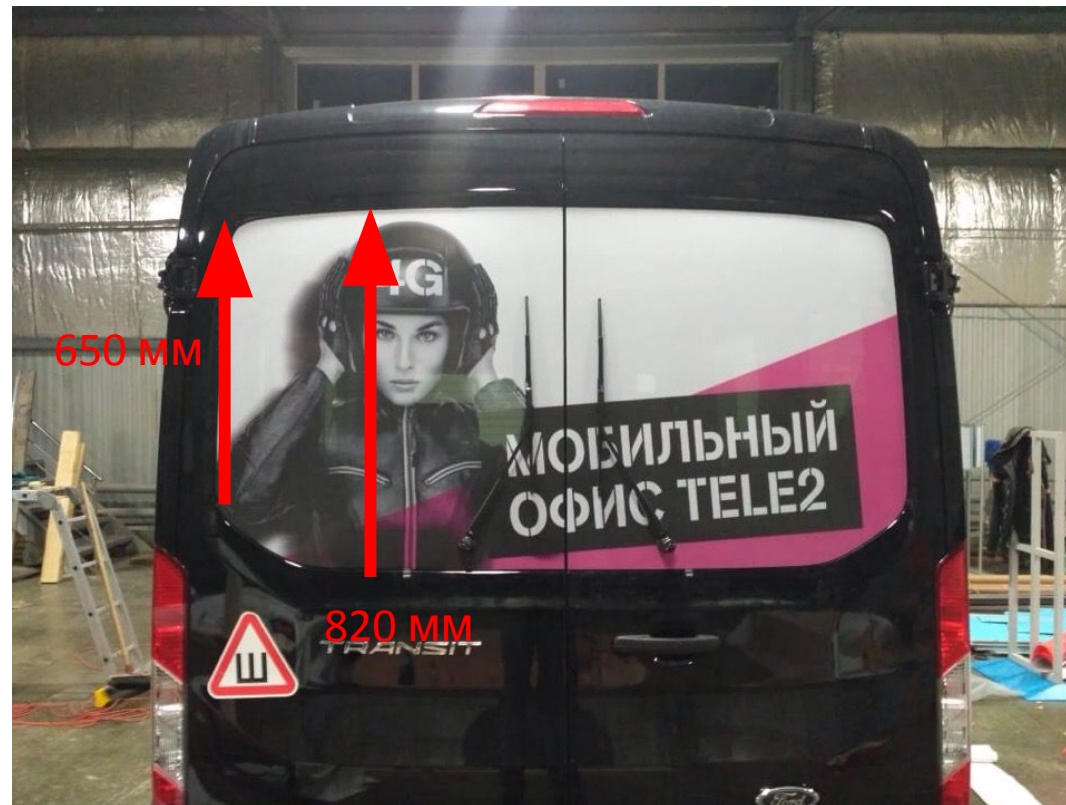

Розовый
треугольник

Высота
1500 мм

ПОДКЛЮЧАЙТЕСЬ
НА СКОРОСТЬ

Ширина
2500 мм

Ширина
790 мм

Высота до
закругления
650 мм

Высота после
закругления
820 мм

Диаметр 30 см