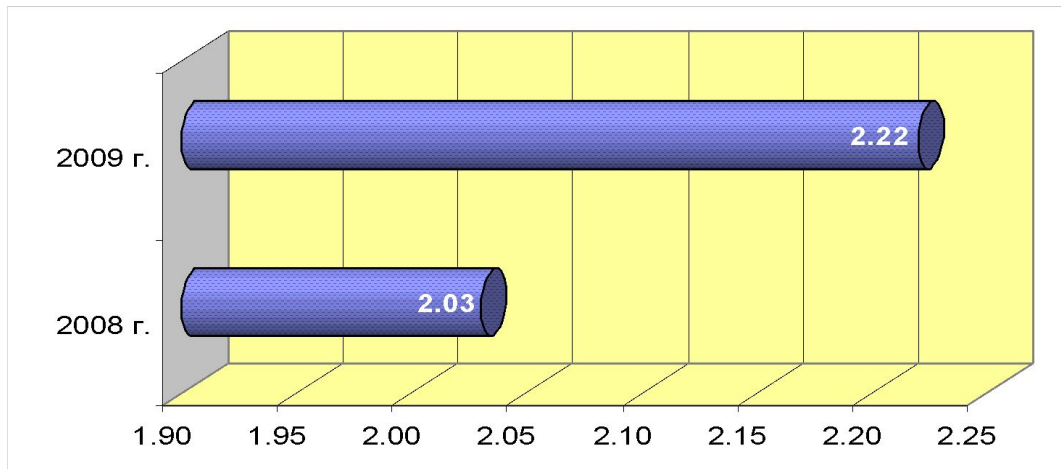

Динамика роста доли канала ДТВ в Москве

DTV

Доля в аудитории канала (%)*

Профиль (%)**

Целевая аудитория

*Источник: Palomars, RusMap 3000, 01.01.09 – 31.05.09, 06:00-26:00

** Профиль – коэффициент Affinity. Показывает отношение численности той или иной демогр. группы в аудитории канала к численности этой группы в ЦА 4+. Если значения профиля больше 110 (меньше 90), это означает, что в аудитории канала эта группа выражена заметно сильнее (слабее), чем в среднем по аудитории 4+. По данным Palomars 01.01.09 – 31.05.09, 06:00-26:00.