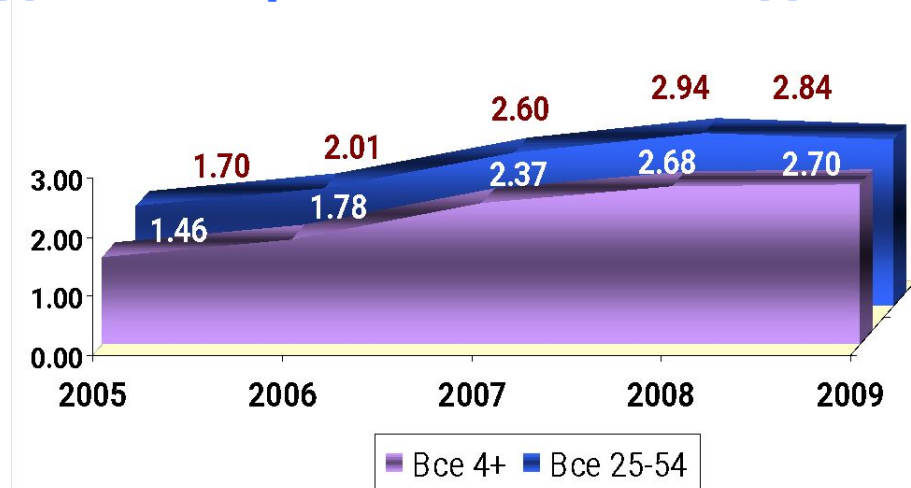

*Источник: Технический охват в городах 100+ – данные Установочного Исследования TVIndex TNS Россия (февраль-апрель 2009).

**Интернет сайт телеканал ДТВ: www.dtv.ru

ДТВ

Динамика роста среднегодовой доли в 2008-2009 гг.

Динамика роста доли канала ДТВ в Москве

DTV

Доля в аудитории канала (%)*

Профиль (%)**

Целевая аудитория

*Источник: Palomars, RusMap 3000, 01.01.09 – 31.05.09, 06:00-26:00

** Профиль – коэффициент Affinity. Показывает отношение численности той или иной демогр. группы в аудитории канала к численности этой группы в ЦА 4+. Если значения профиля больше 110 (меньше 90), это означает, что в аудитории канала эта группа выражена заметно сильнее (слабее), чем в среднем по аудитории 4+. По данным Palomars 01.01.09 – 31.05.09, 06:00-26:00.