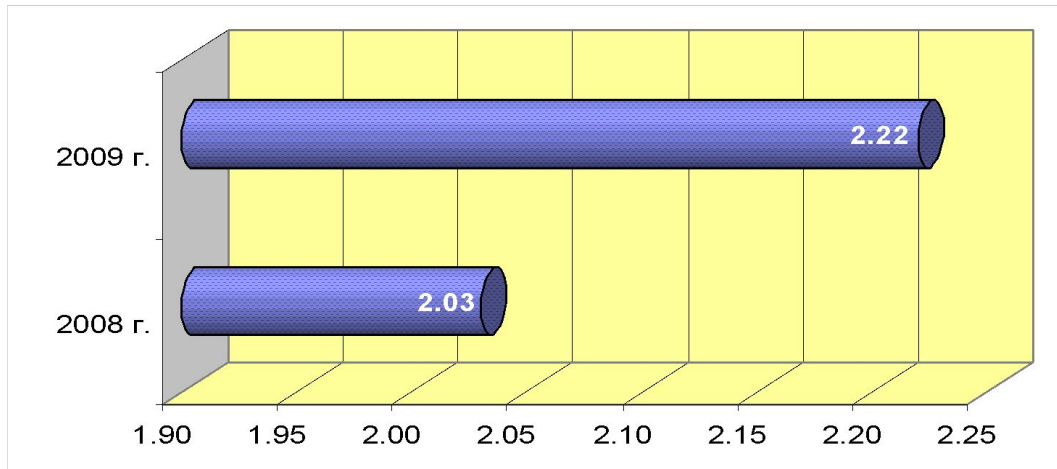

Динамика роста доли канала ДТВ в Москве

DTV

Доля в аудитории канала (%)*

Профиль (%)**

Целевая аудитория

*Источник: Palomars, RusMap 3000, 01.01.09 – 31.05.09, 06:00-26:00

** Профиль – коэффициент Affinity. Показывает отношение численности той или иной демогр. группы в аудитории канала к численности этой группы в ЦА 4+. Если значения профиля больше 110 (меньше 90), это означает, что в аудитории канала эта группа выражена заметно сильнее (слабее), чем в среднем по аудитории 4+. По данным Palomars 01.01.09 – 31.05.09, 06:00-26:00.