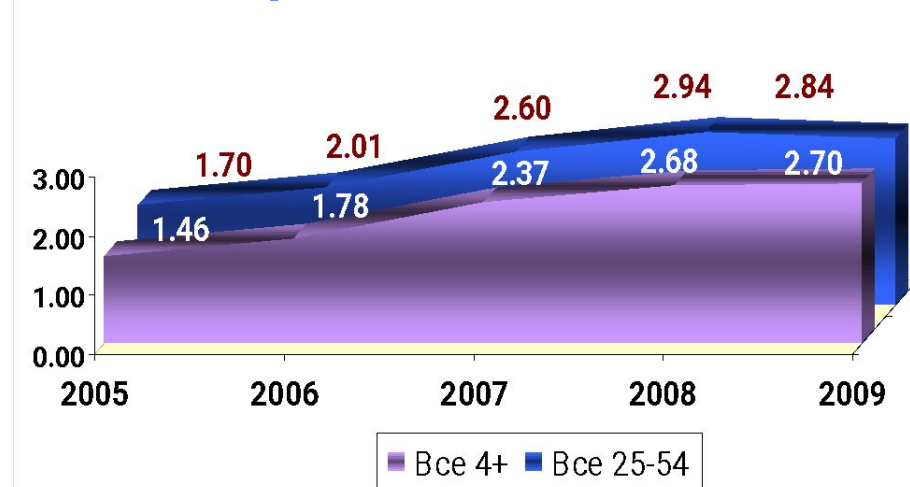

*Источник: Технический охват в городах 100+ – данные Установочного Исследования TVIndex TNS Россия (февраль-апрель 2009).

**Интернет сайт телеканал ДТВ: www.dtv.ru

ДТВ

Динамика роста среднегодовой доли в 2008-2009 гг.

Динамика роста доли канала ДТВ в Москве

DTV

Доля в аудитории канала (%)*

Профиль (%)**

Целевая аудитория

*Источник: Palomars, RusMap 3000, 01.01.09 – 31.05.09, 06:00-26:00

** Профиль – коэффициент Affinity. Показывает отношение численности той или иной демогр. группы в аудитории канала к численности этой группы в ЦА 4+. Если значения профиля больше 110 (меньше 90), это означает, что в аудитории канала эта группа выражена заметно сильнее (слабее), чем в среднем по аудитории 4+. По данным Palomars 01.01.09 – 31.05.09, 06:00-26:00.