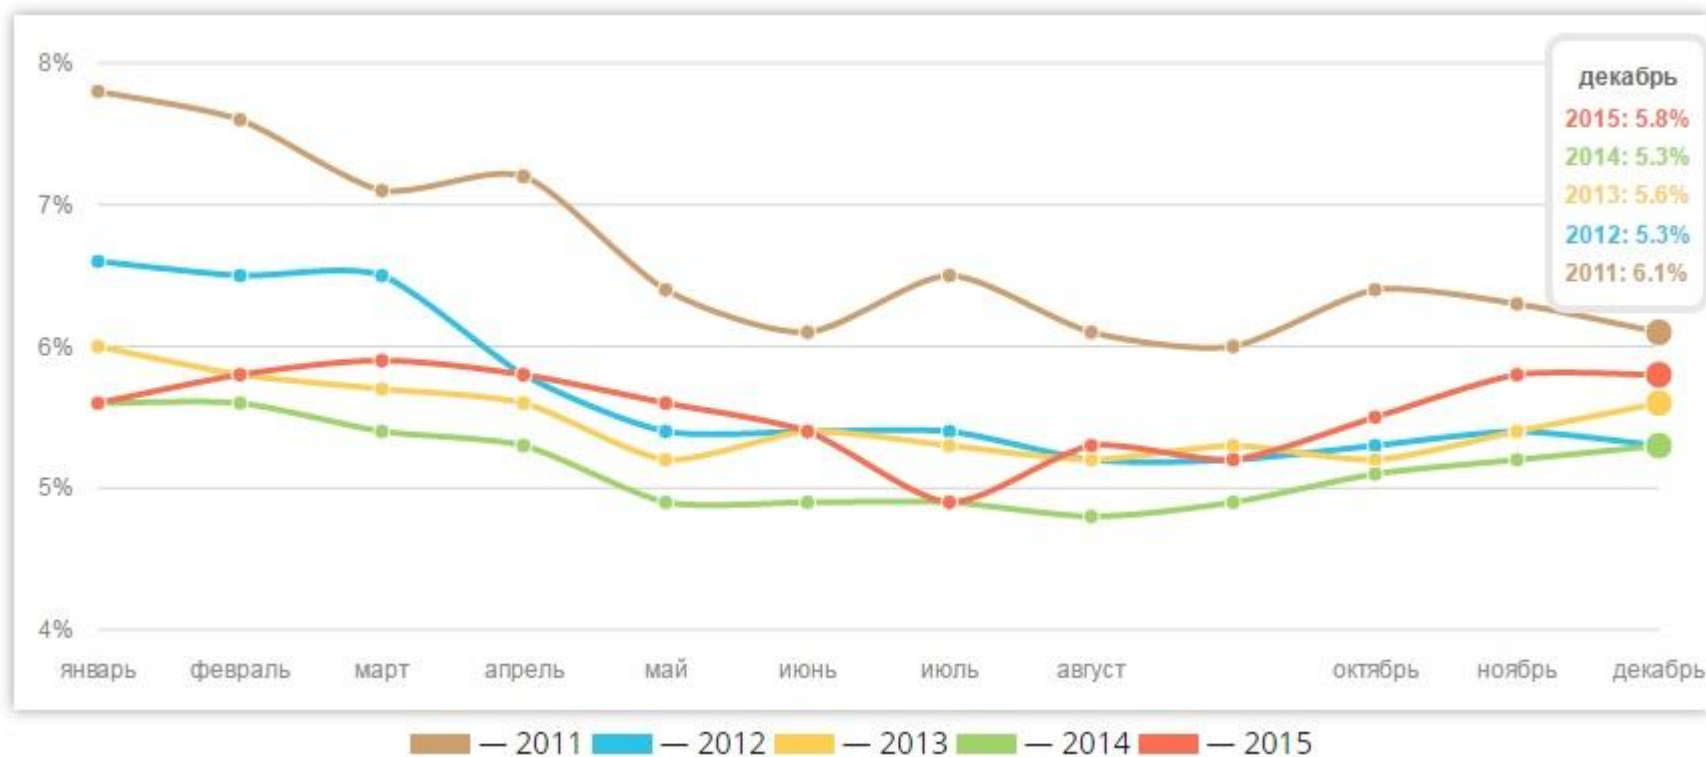

Безработица по годам: