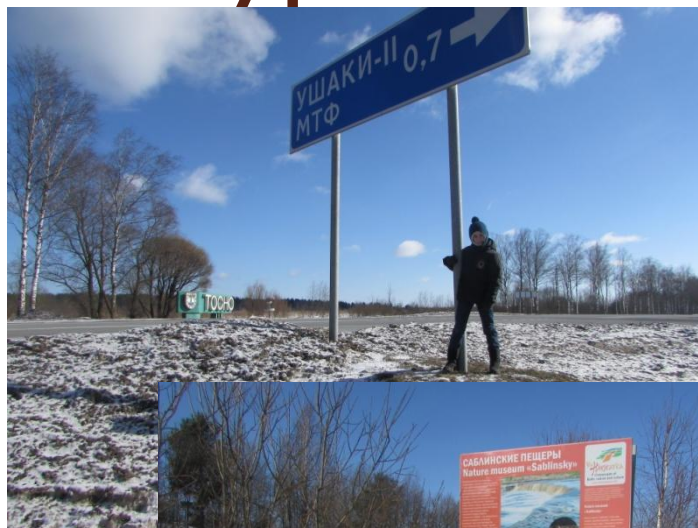

«По почтовой дороге от Тосно до Саблино»

Проект по окружающему миру.

Выполнил ученик 2-в класса
СОШ № 1 г.Тосно с УИОП
Кабадеев Александр

Актуальность

✓ 2018 г. – год туризма в Ленинградской области.

✓ 2018 г. – 55 лет городу Тосно.

✓ 2018 г. – открытие скоростной трассы к чемпионату мира по футболу.

✓ Изучение раздела «Путешествия» по предмету окружающий мир.

Цель

- Изучить историю г.Тосно и познакомить с нею СВОИХ ОДНОКЛАССНИКОВ.

Замысел Петра Великого

«Здесь новое живет
с прошедшим рядом...»

**Ямщик сидит на облучке
В тулупе, в красном кушаке.**

VM

17/03/2018 12:53

**«Когда-то слобода ямская –
Всего-то несколько домов.
А ныне – красота такая,
Что описать не хватит слов».**

Т.Карасева

07.04.2018 - экскурсия

Историческая часть г.Тосно

«От чистого истока
в прекрасное далеко....»

09/03/2018 12:39

09/03/2018 12:41

магазин
для ДЕТЕЙ
с 16 ЛЕТ

ОКНА