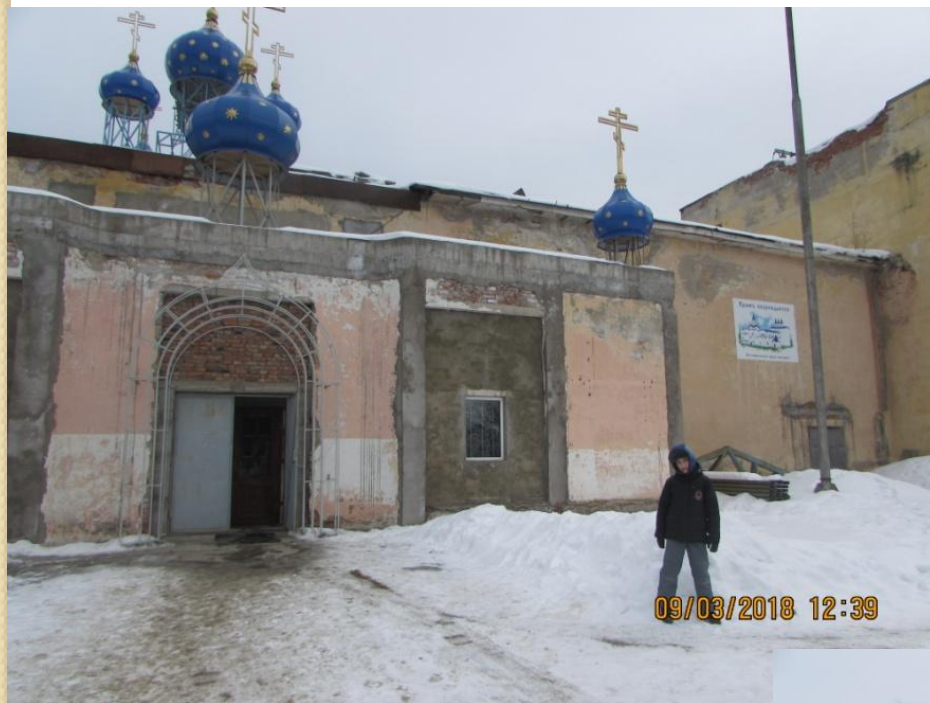

Т.Карасева

07.04.2018 - экскурсия

Историческая часть г.Тосно

«От чистого истока
в прекрасное далеко....»

09/03/2018 12:39

09/03/2018 12:41

магазин
для ДЕТЕЙ
с 16 ЛЕТ

ОКНА