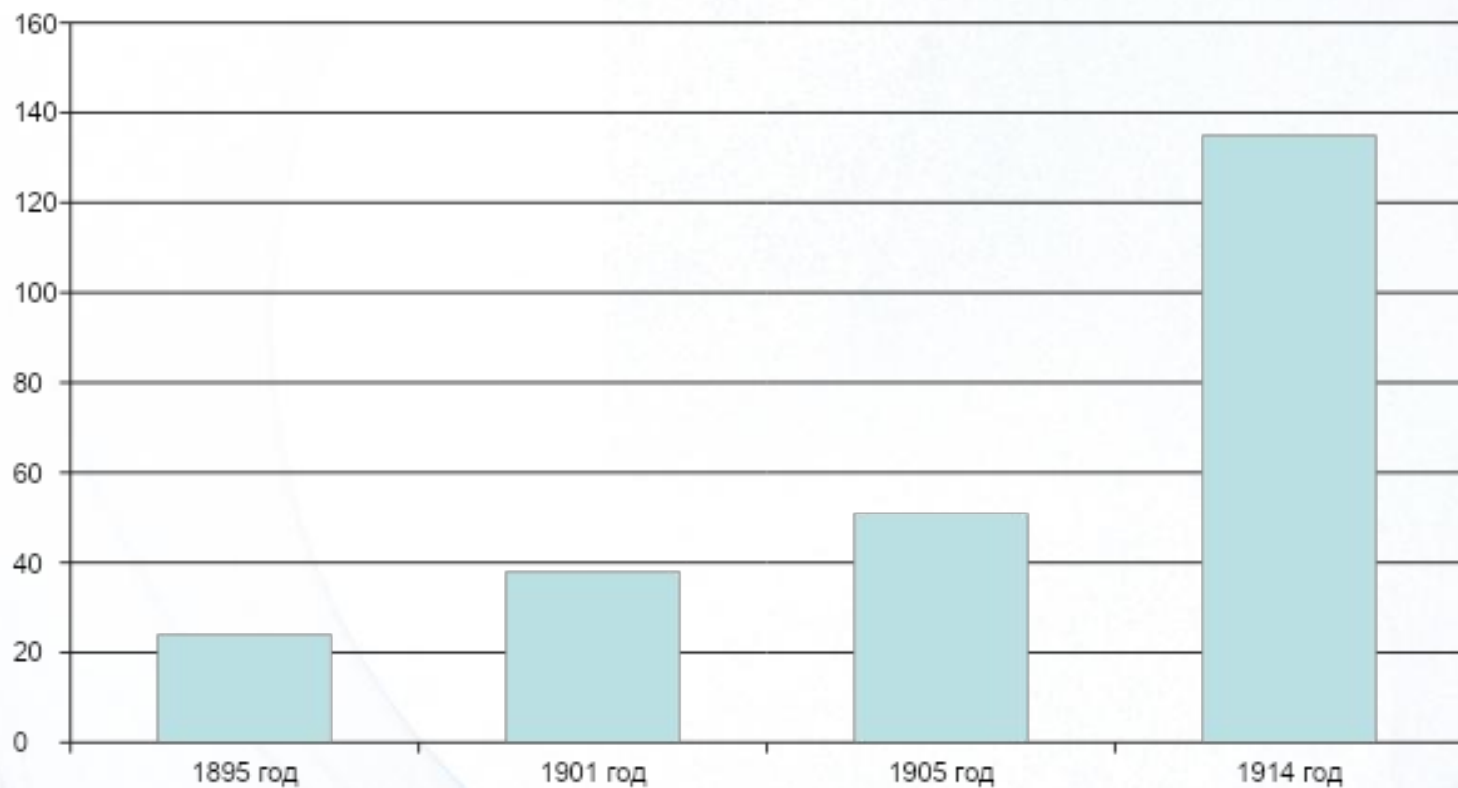

Количество школ в Ветлужском уезде