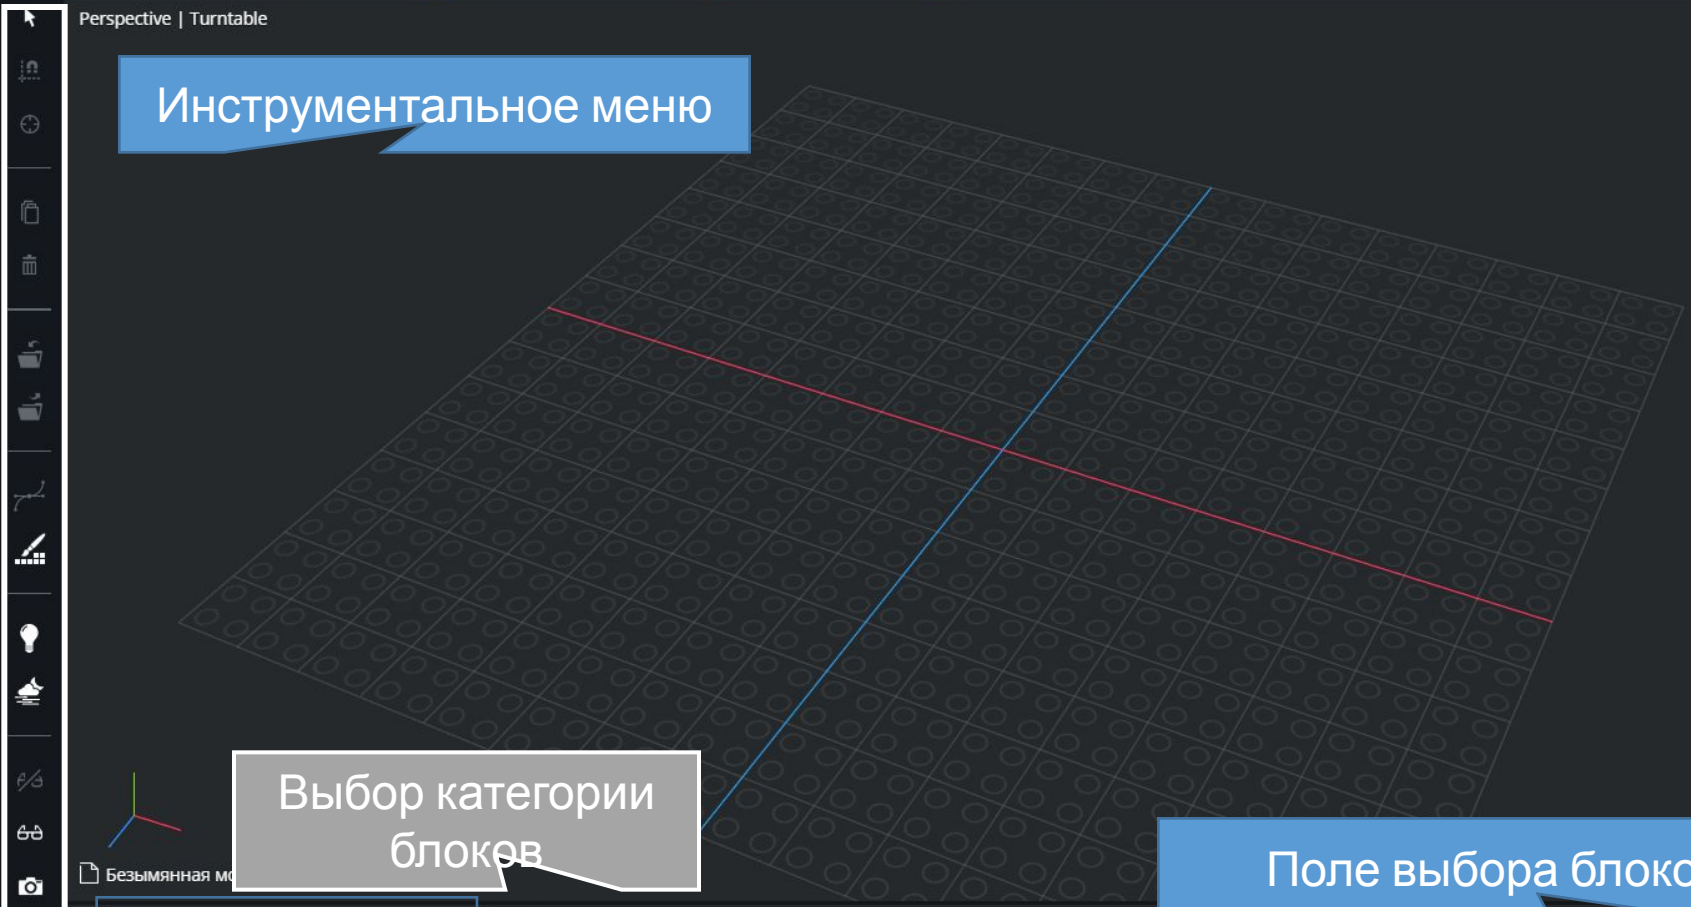

2. Нажимаем кнопку «Приступить»

Perspective | Turntable Online

Ваше первое задание: разобраться в интерфейсе программы и создать любую пробную модель.

Объект Изменить Сдвинуть

	Расположение:	Вращение:
X		
Y		
Z		
W		