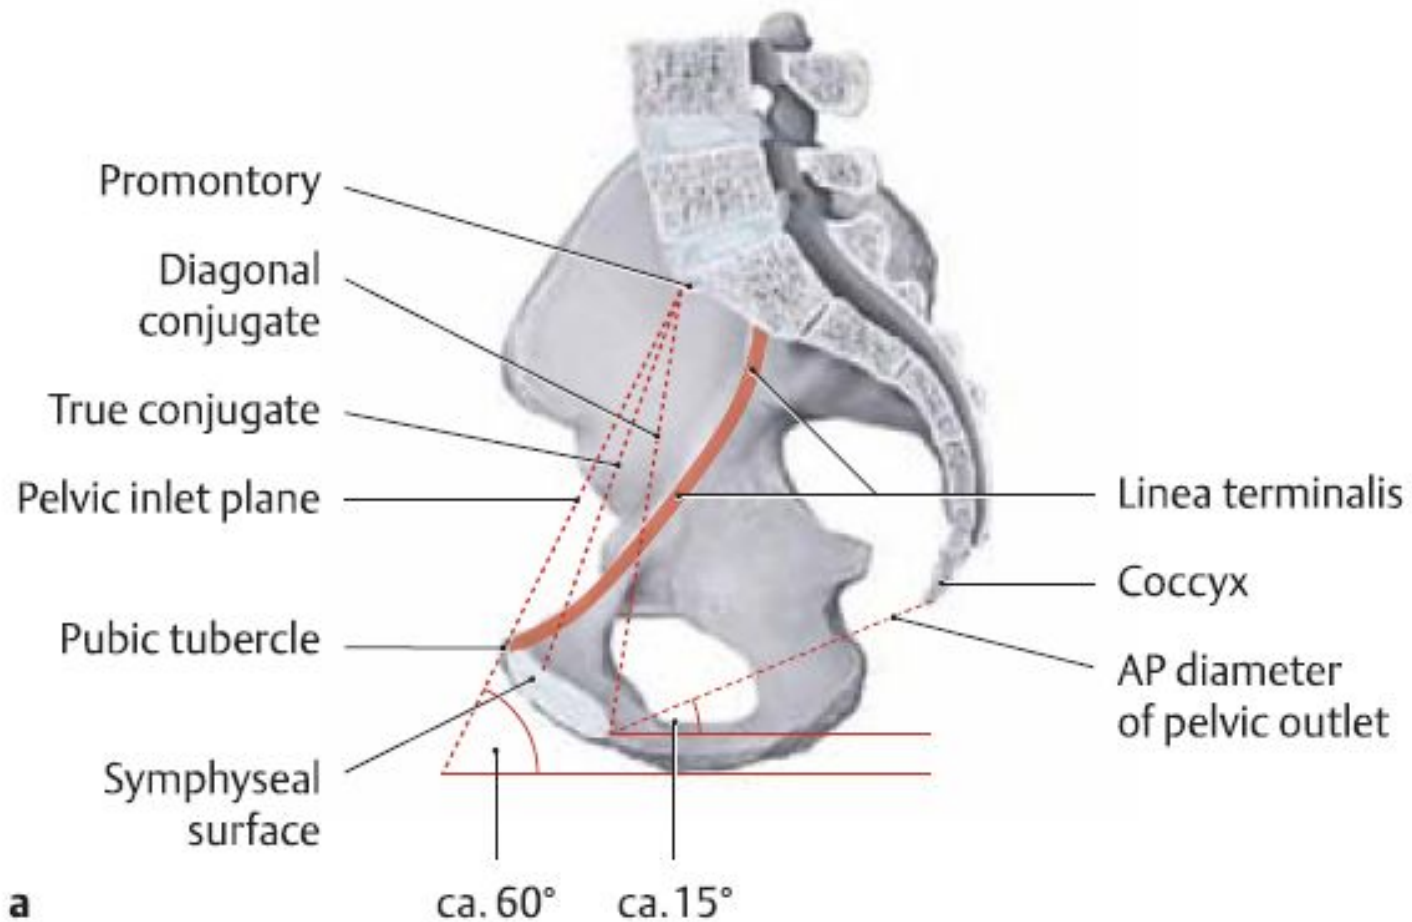

# Костно-связочно-мышечный аппарат таза. Размеры таза.

Размеры, индивидуальные особенности, значение в акушерской практике. Стенки таза, слабые места.

Red:  
female pelvis

Gray:  
male pelvis

# Правая тазовая кость, вид изнутри

# Женский и мужской таз, вид сверху

AP diameter of pelvis outlet

# Слабые места таза

Типы таза (по Caldwell-Moloy).