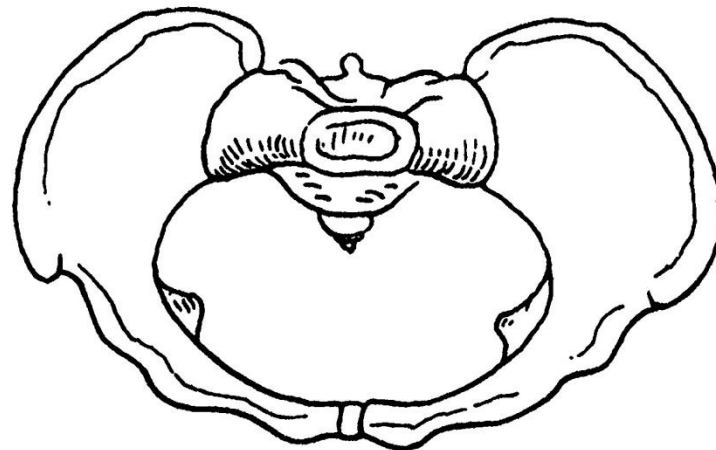

# Правая тазовая кость, вид изнутри

# Женский и мужской таз, вид сверху

AP diameter of pelvis outlet

# Слабые места таза

Типы таза (по Caldwell-Moloy).