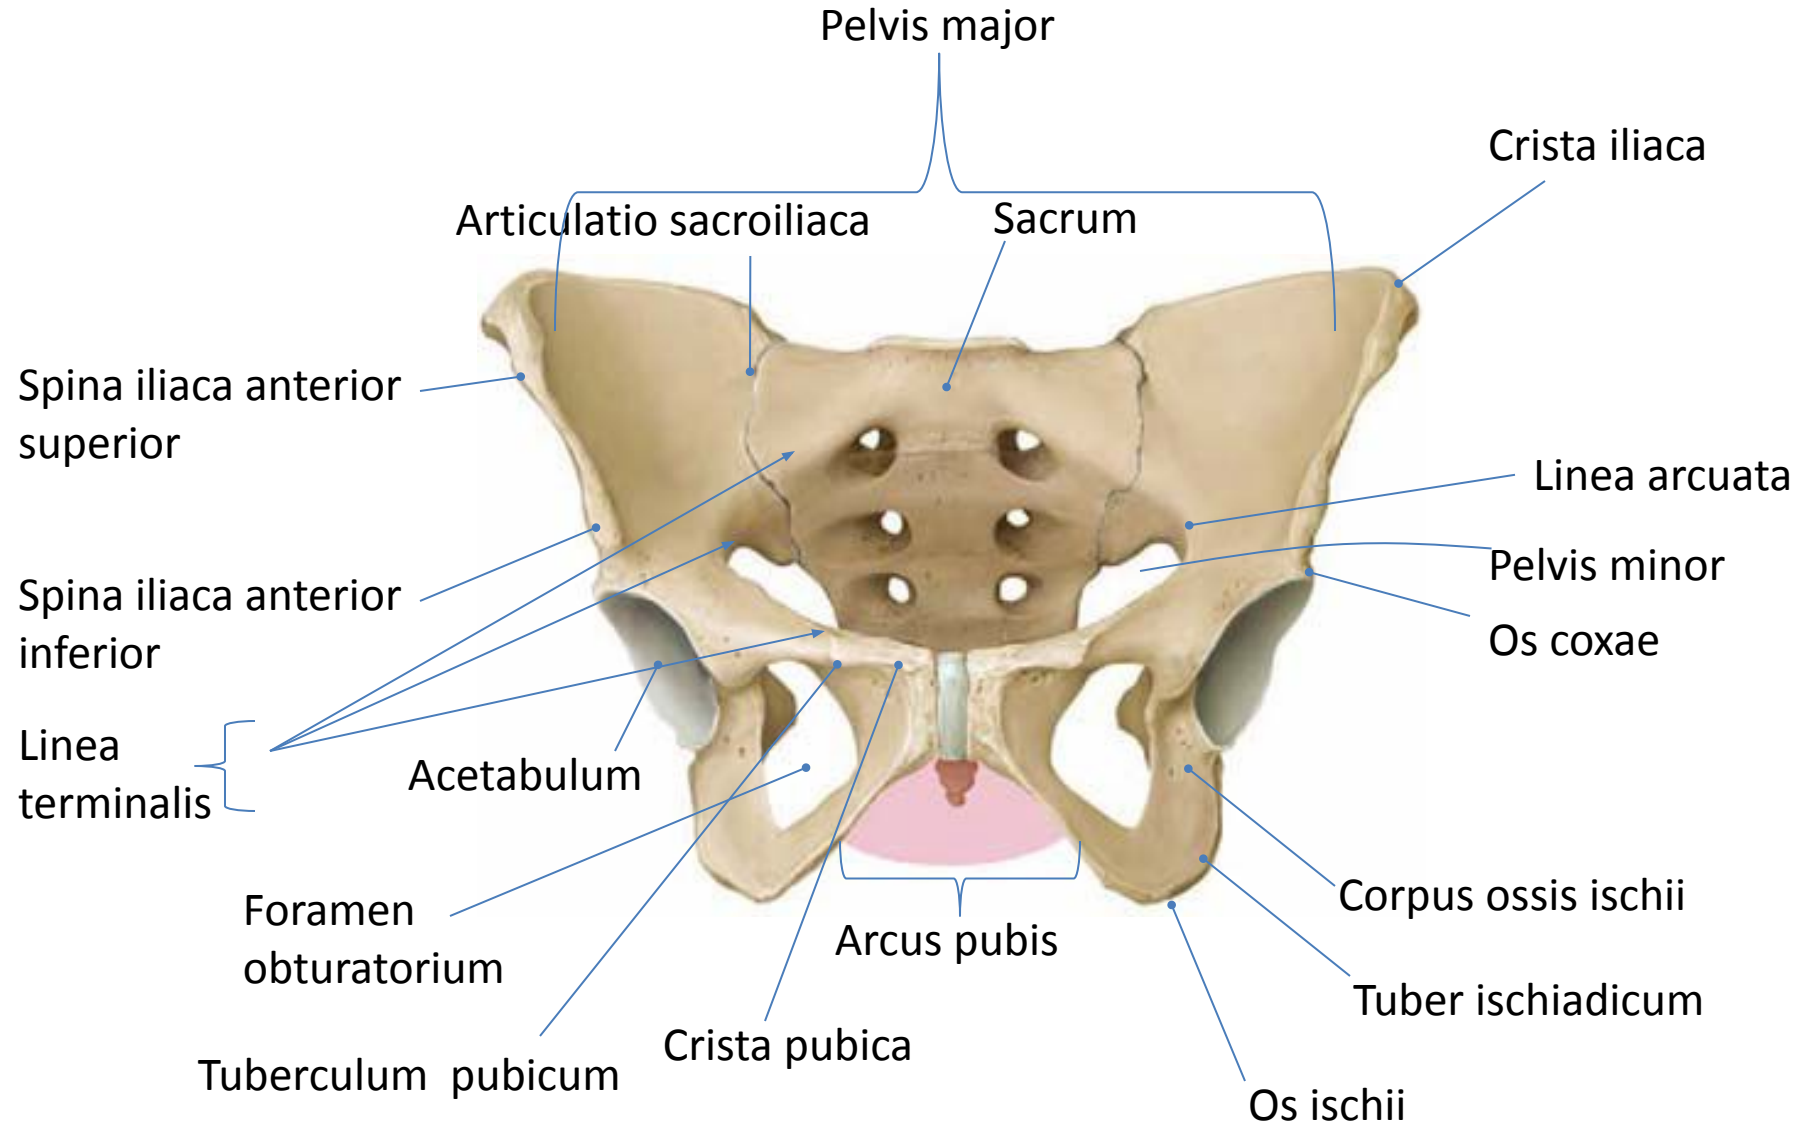

Костно-связочно-мышечный аппарат таза. Размеры таза.

Размеры, индивидуальные особенности, значение в акушерской практике. Стенки таза, слабые места.

Red:
female pelvis

Gray:
male pelvis

Правая тазовая кость, вид изнутри

Женский и мужской таз, вид сверху

AP diameter of pelvis outlet

Слабые места таза

Типы таза (по Caldwell-Moloy).