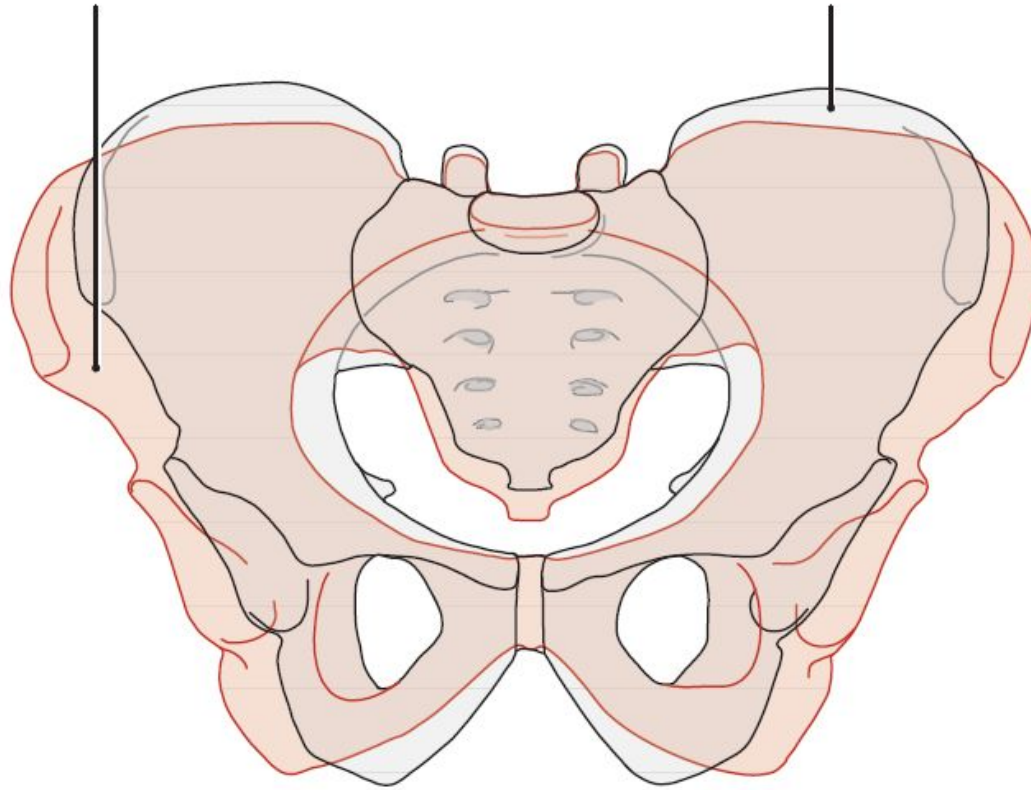

Костно-связочно-мышечный аппарат таза. Размеры таза.

Размеры, индивидуальные особенности, значение в акушерской практике. Стенки таза, слабые места.

Red:
female pelvis

Gray:
male pelvis

Правая тазовая кость, вид изнутри

Женский и мужской таз, вид сверху

AP diameter of pelvis outlet

Слабые места таза

Типы таза (по Caldwell-Moloy).