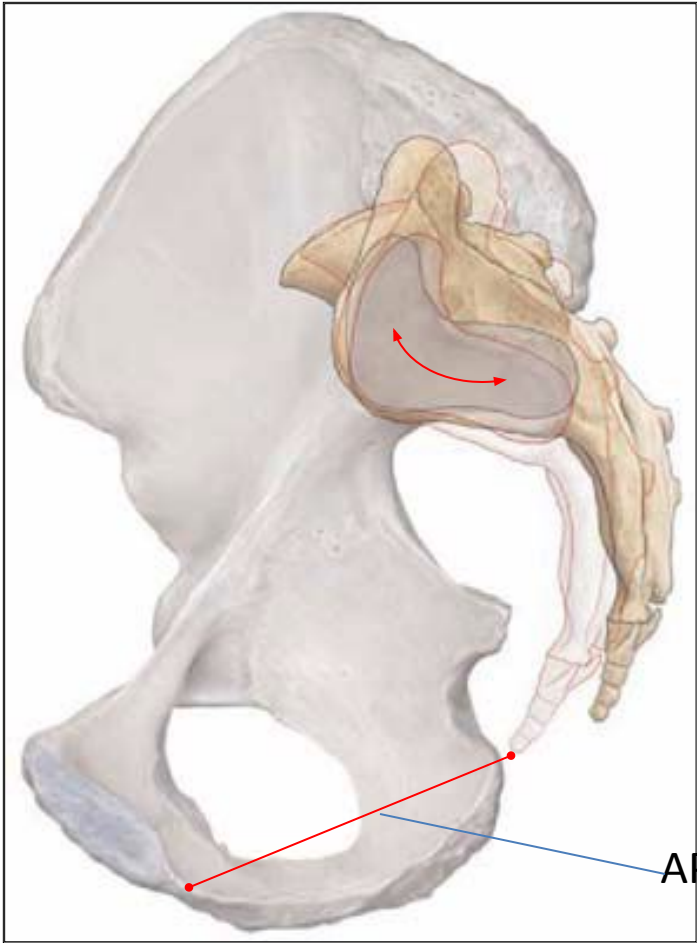

# Костно-связочно-мышечный аппарат таза. Размеры таза.

Размеры, индивидуальные особенности, значение в акушерской практике. Стенки таза, слабые места.

Red:  
female pelvis

Gray:  
male pelvis

# Правая тазовая кость, вид изнутри

# Женский и мужской таз, вид сверху

AP diameter of pelvis outlet