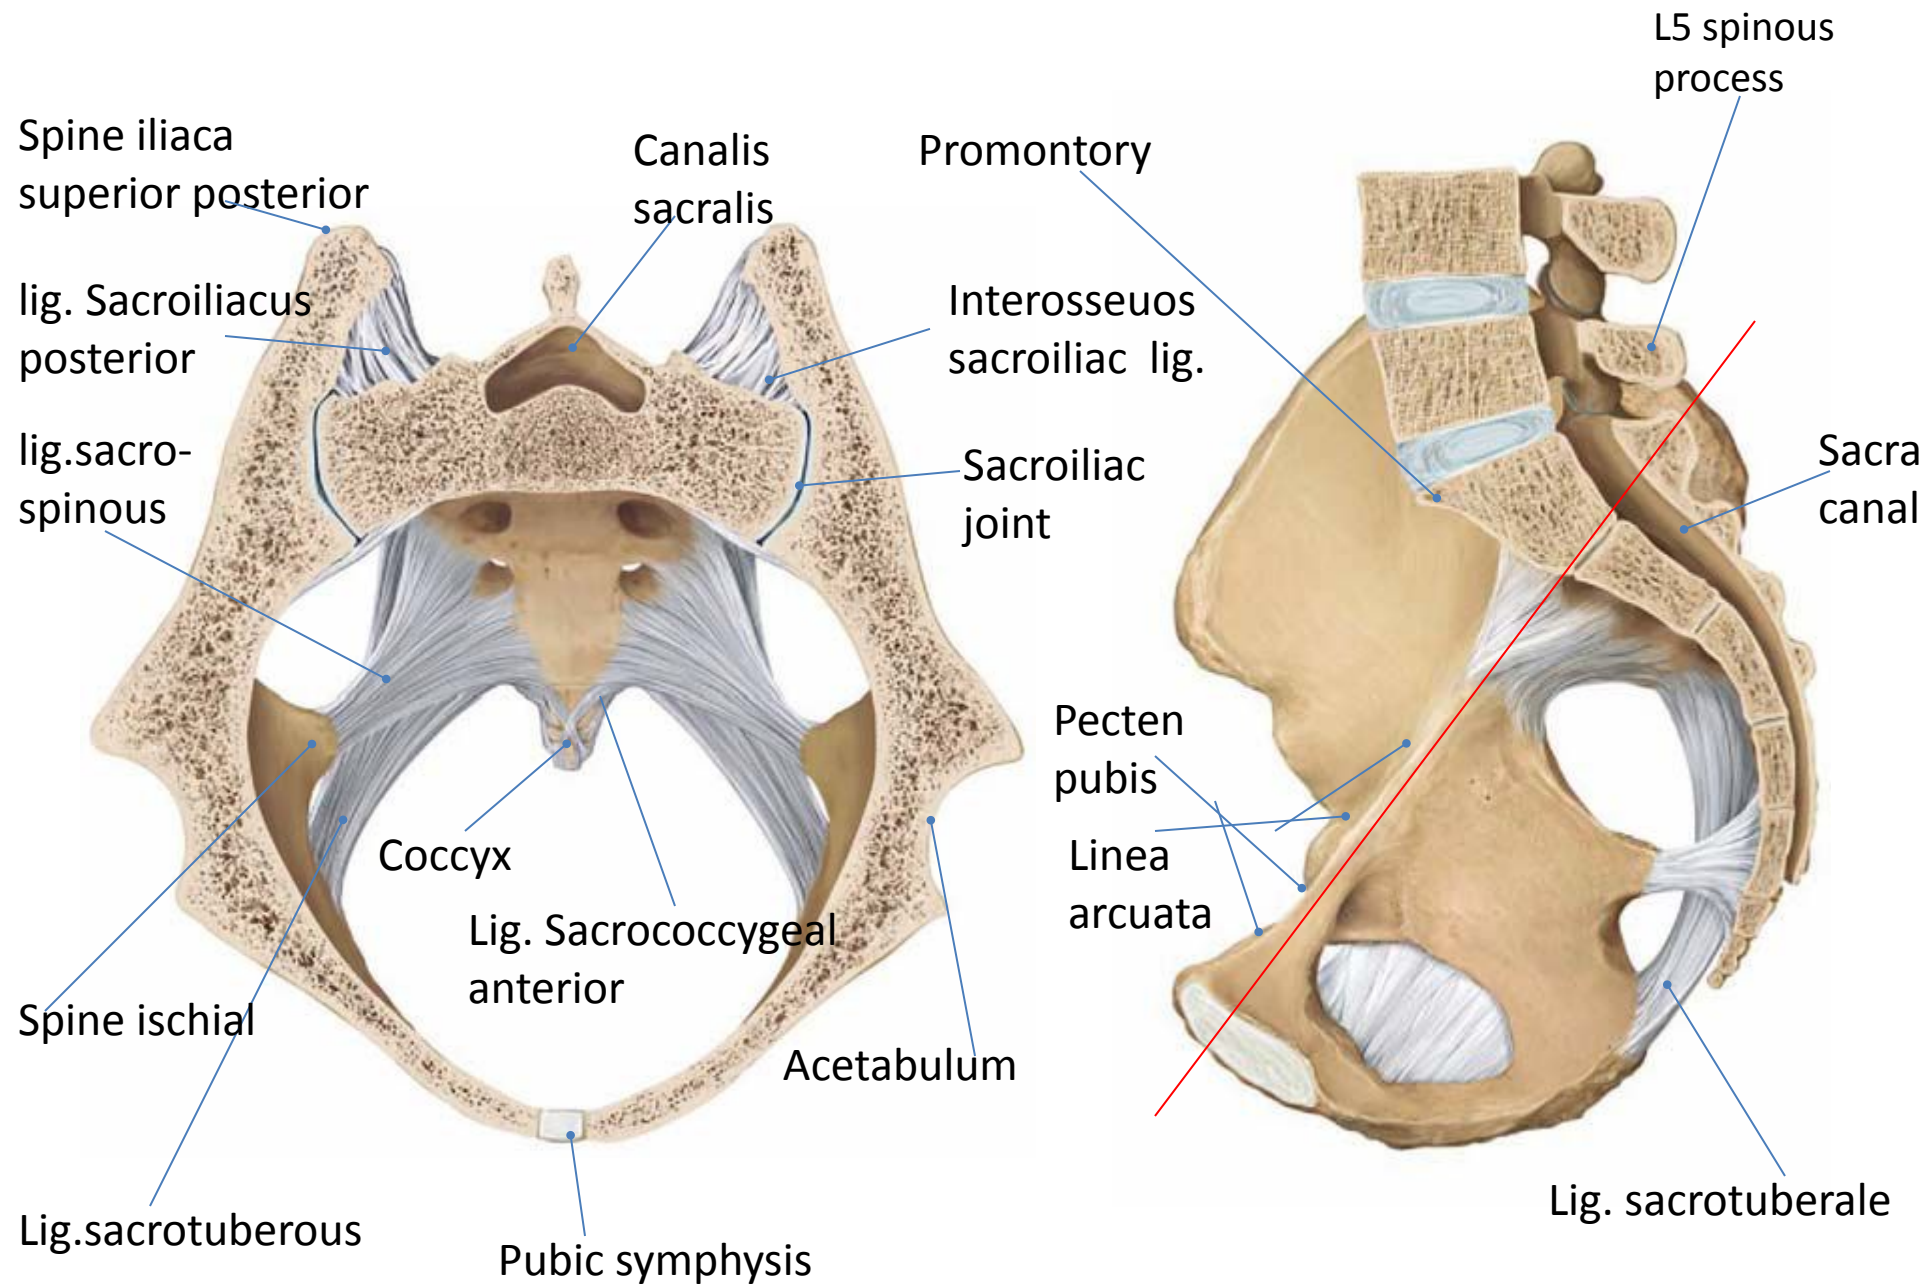

Костно-связочно-мышечный аппарат таза. Размеры таза.

Размеры, индивидуальные особенности, значение в акушерской практике. Стенки таза, слабые места.

Red:
female pelvis

Gray:
male pelvis

Правая тазовая кость, вид изнутри

Женский и мужской таз, вид сверху

AP diameter of pelvis outlet

Слабые места таза

Типы таза (по Caldwell-Moloy).