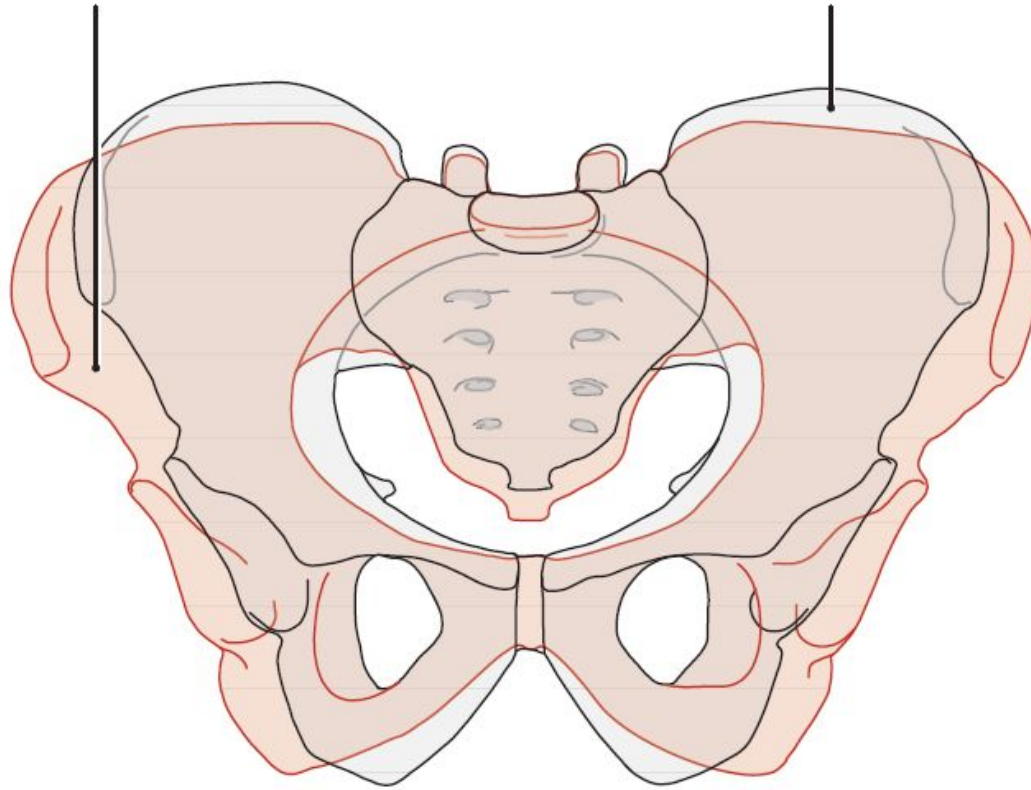

# Костно-связочно-мышечный аппарат таза. Размеры таза.

Размеры, индивидуальные особенности, значение в акушерской практике. Стенки таза, слабые места.

Red:  
female pelvis

Gray:  
male pelvis

# Правая тазовая кость, вид изнутри

# Женский и мужской таз, вид сверху

AP diameter of pelvis outlet

# Слабые места таза

Типы таза (по Caldwell-Moloy).