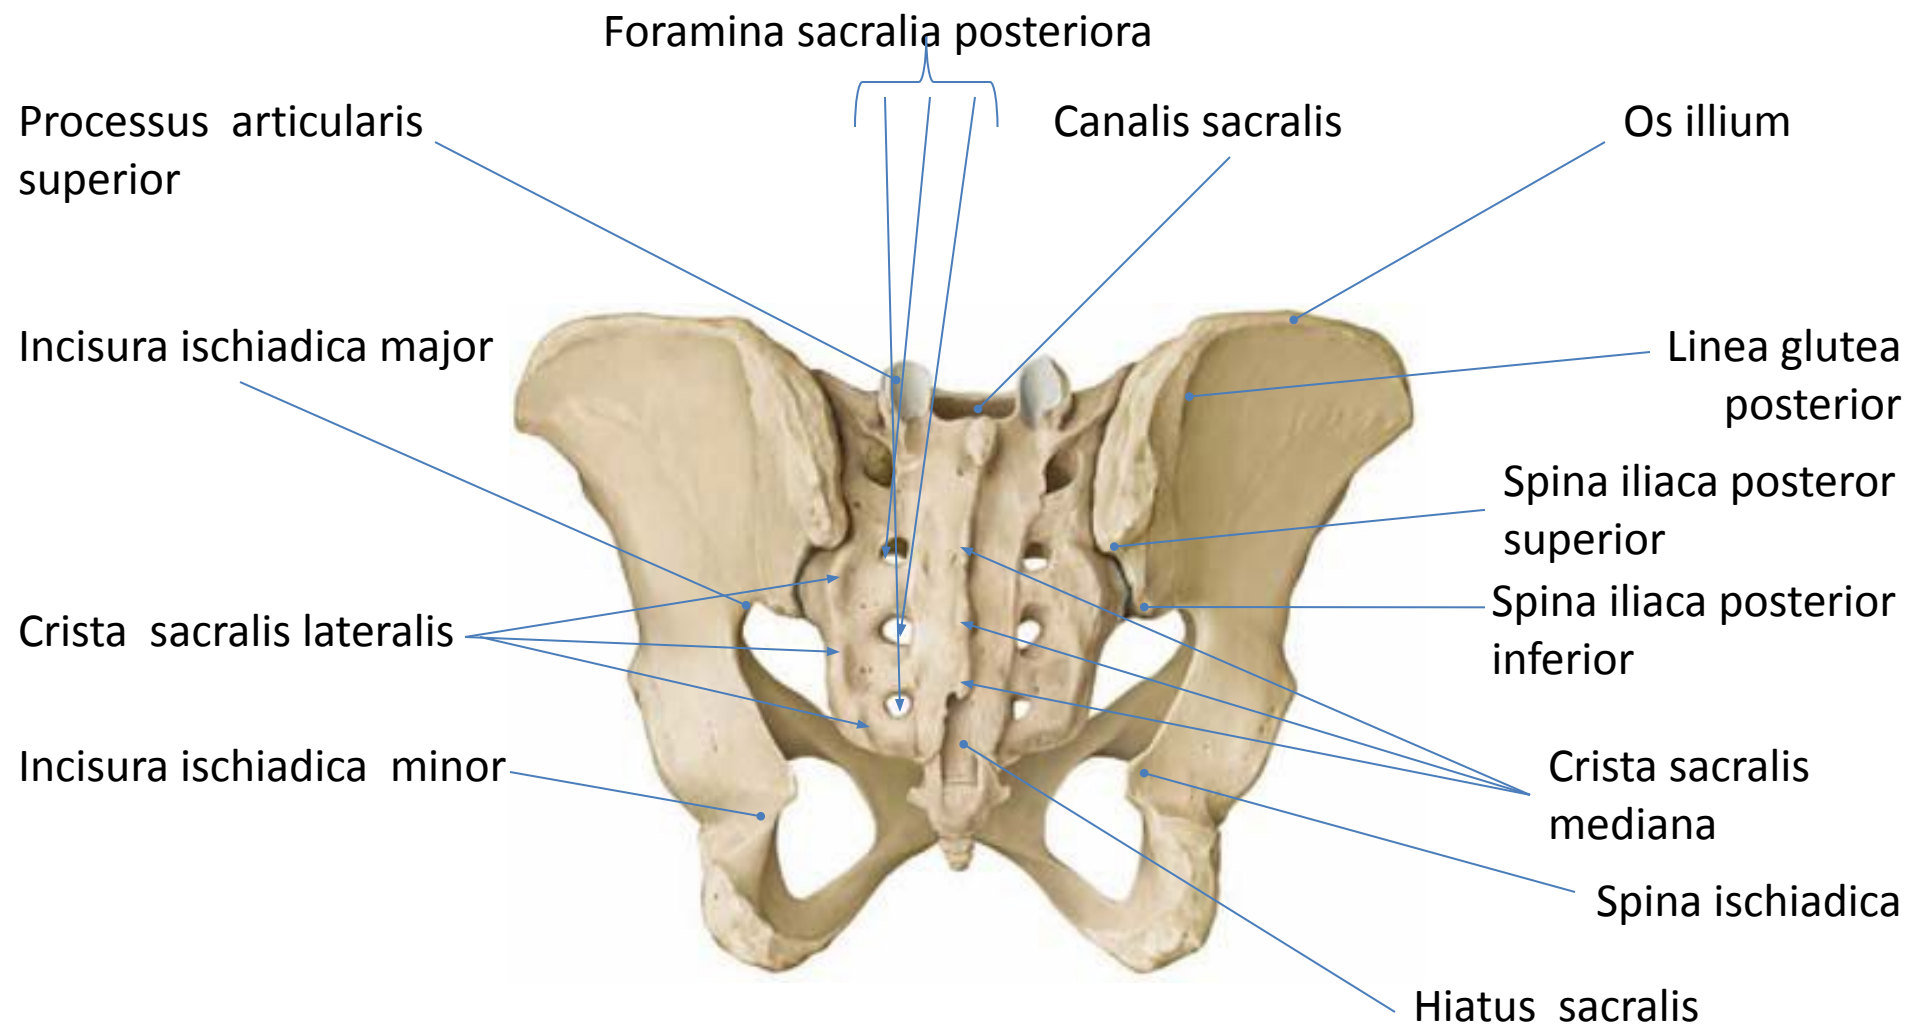

# Костно-связочно-мышечный аппарат таза. Размеры таза.

Размеры, индивидуальные особенности, значение в акушерской практике. Стенки таза, слабые места.

Red:  
female pelvis

Gray:  
male pelvis

# Правая тазовая кость, вид изнутри

# Женский и мужской таз, вид сверху

AP diameter of pelvis outlet