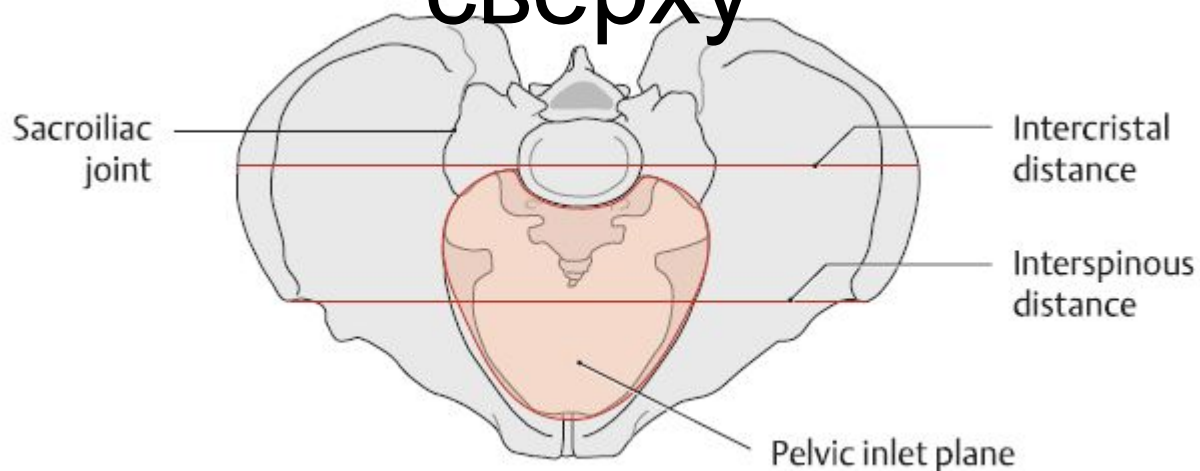

Костно-связочно-мышечный аппарат таза. Размеры таза.

Размеры, индивидуальные особенности, значение в акушерской практике. Стенки таза, слабые места.

Red:
female pelvis

Gray:
male pelvis

Правая тазовая кость, вид изнутри

Женский и мужской таз, вид сверху

AP diameter of pelvis outlet

Слабые места таза

Типы таза (по Caldwell-Moloy).