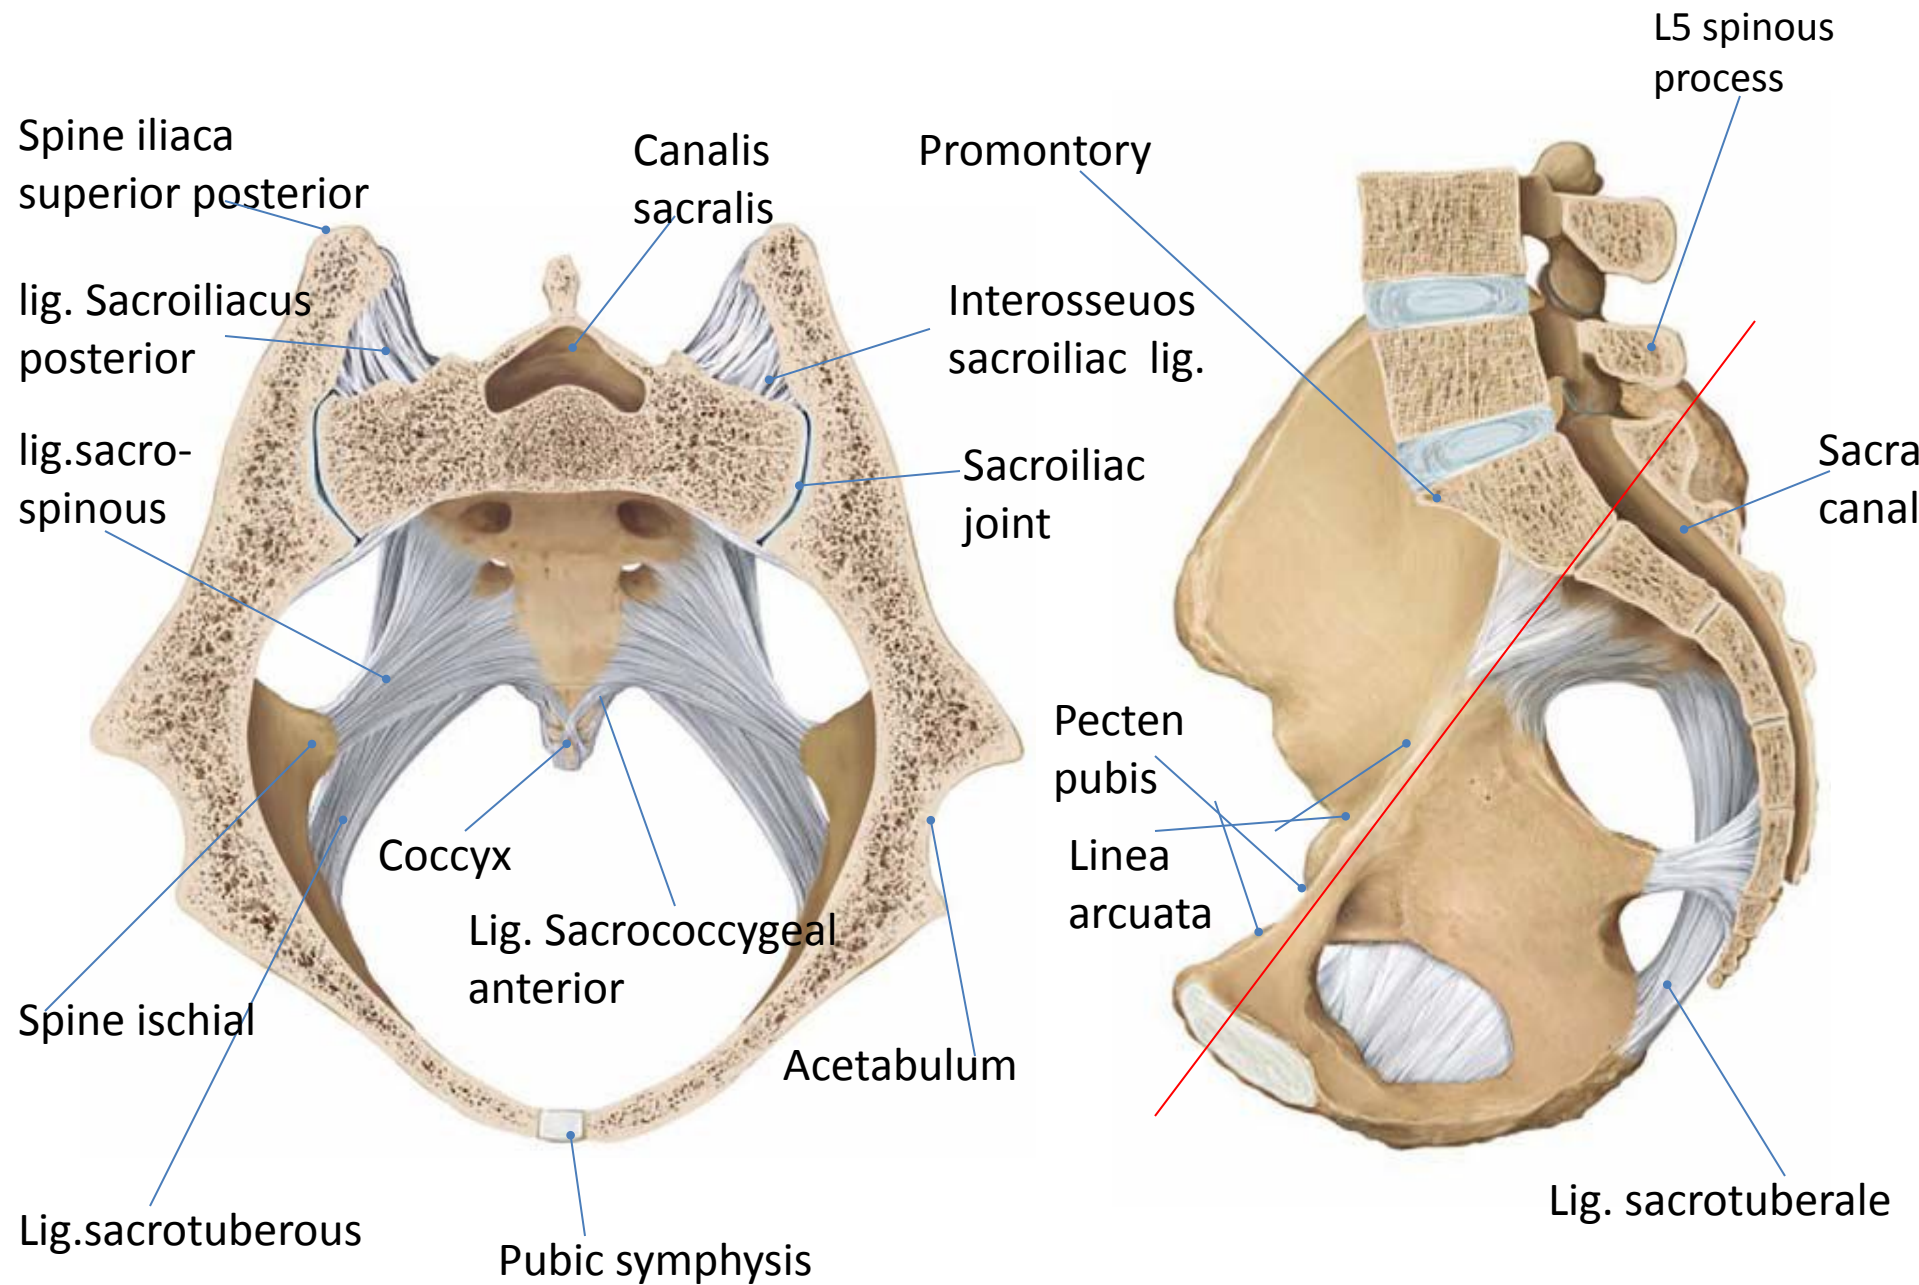

# Костно-связочно-мышечный аппарат таза. Размеры таза.

Размеры, индивидуальные особенности, значение в акушерской практике. Стенки таза, слабые места.

Red:  
female pelvis

Gray:  
male pelvis

# Правая тазовая кость, вид изнутри

# Женский и мужской таз, вид сверху

AP diameter of pelvis outlet

# Слабые места таза

Типы таза (по Caldwell-Moloy).