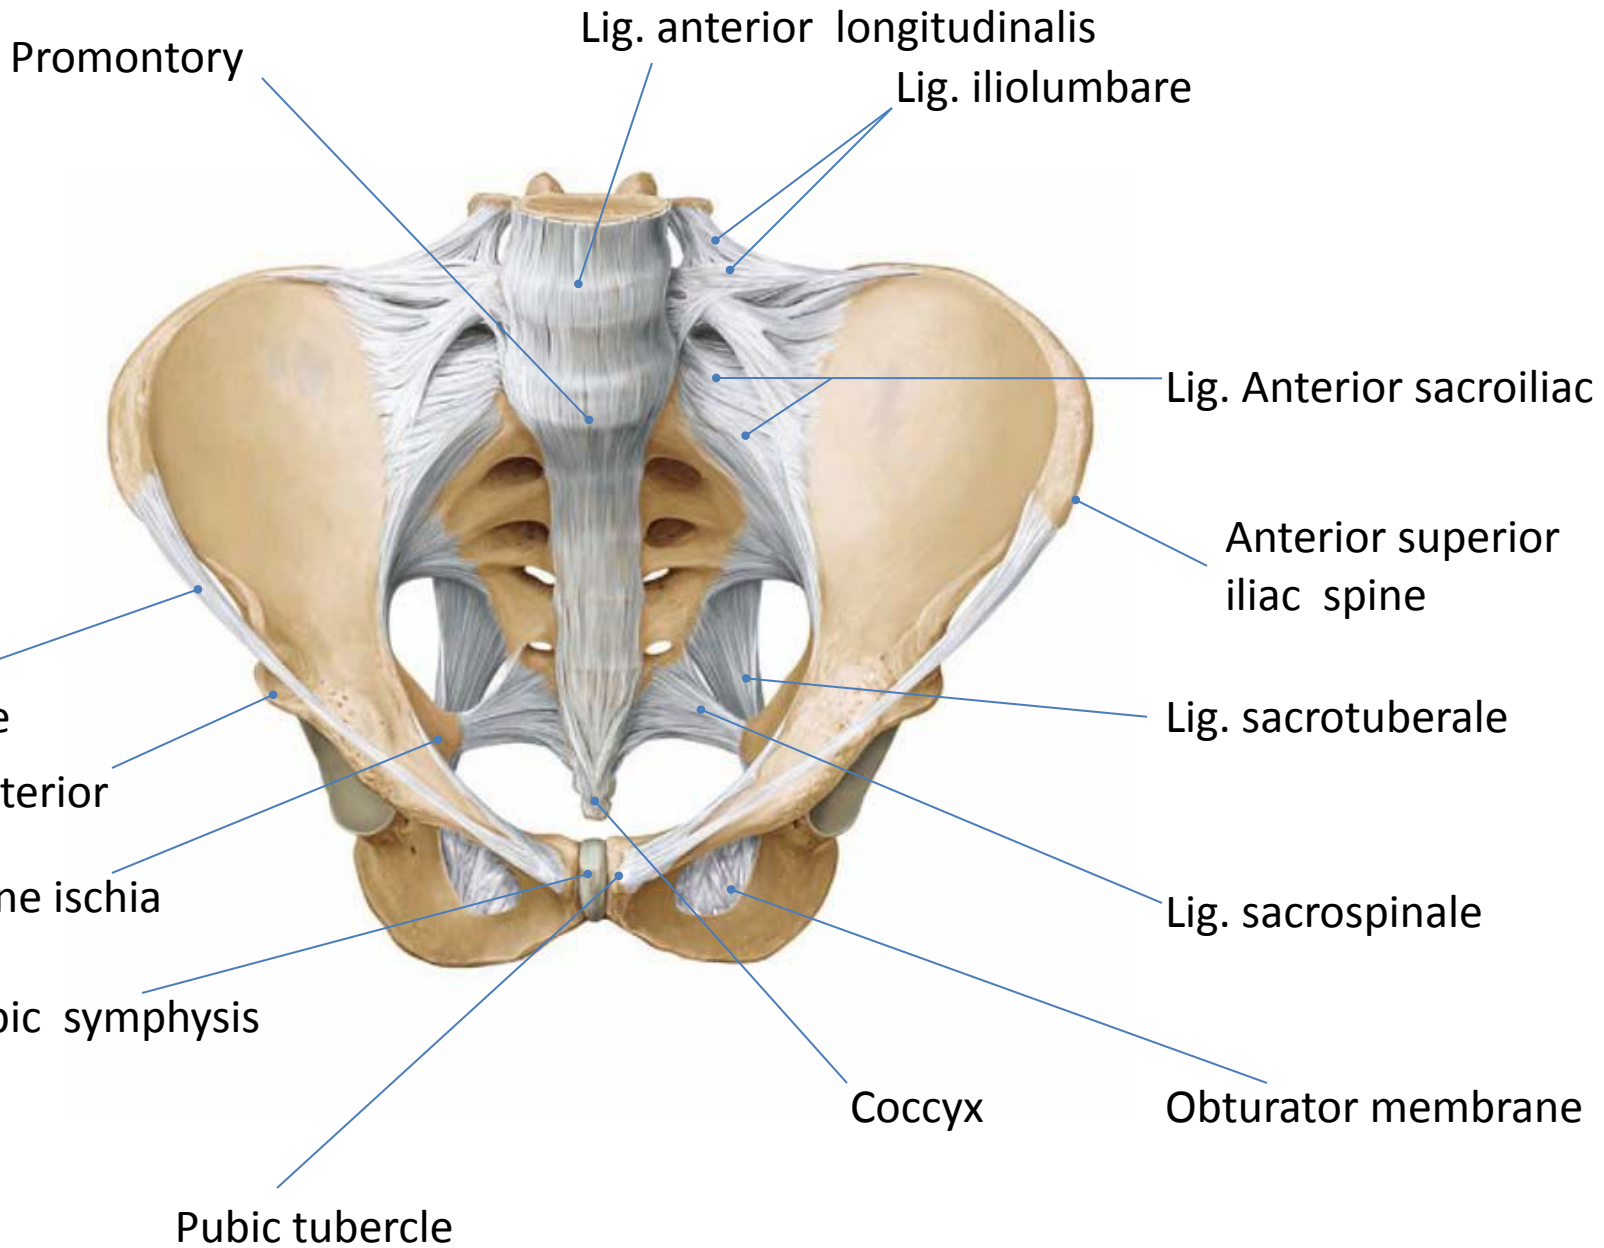

Костно-связочно-мышечный аппарат таза. Размеры таза.

Размеры, индивидуальные особенности, значение в акушерской практике. Стенки таза, слабые места.

Red:
female pelvis

Gray:
male pelvis

Правая тазовая кость, вид изнутри

Женский и мужской таз, вид сверху

AP diameter of pelvis outlet

Слабые места таза

Типы таза (по Caldwell-Moloy).