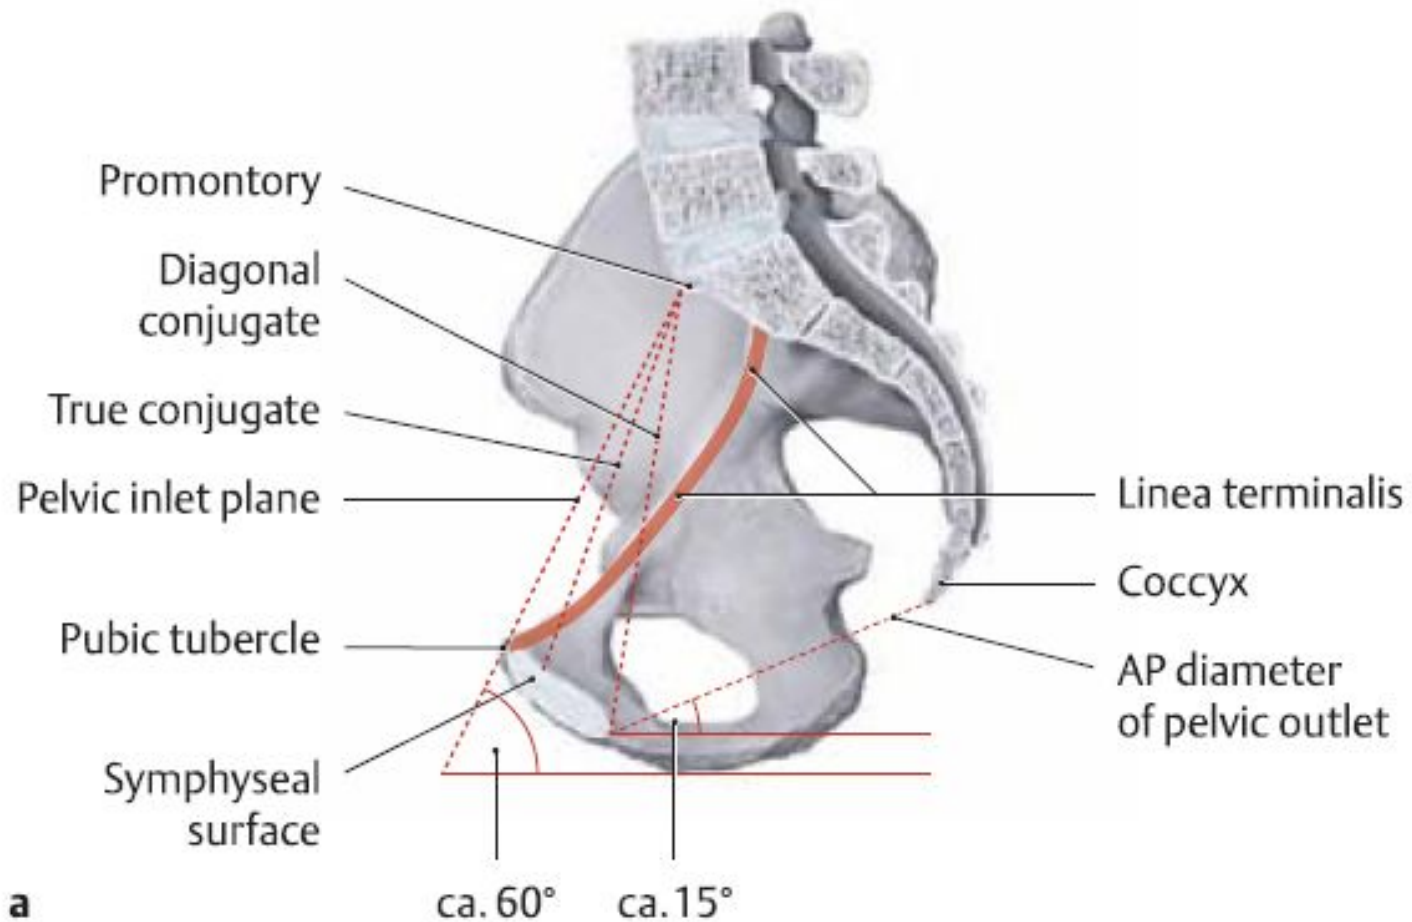

Костно-связочно-мышечный аппарат таза. Размеры таза.

Размеры, индивидуальные особенности, значение в акушерской практике. Стенки таза, слабые места.

Red:
female pelvis

Gray:
male pelvis

Правая тазовая кость, вид изнутри

Женский и мужской таз, вид сверху

AP diameter of pelvis outlet

Слабые места таза

Типы таза (по Caldwell-Moloy).