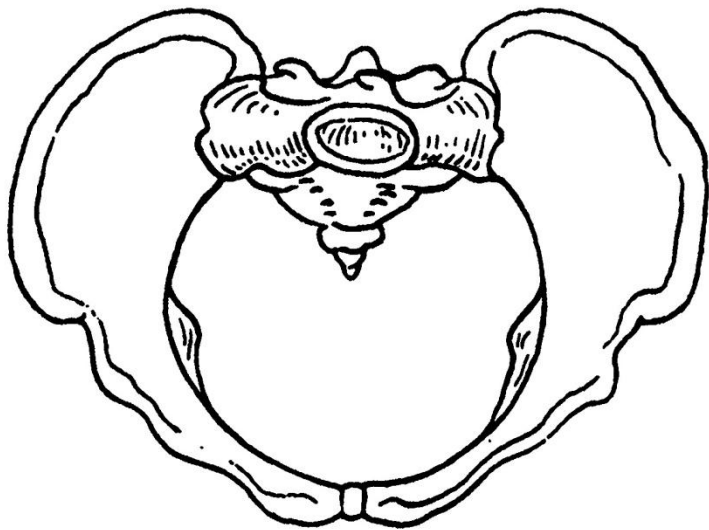

Костно-связочно-мышечный аппарат таза. Размеры таза.

Размеры, индивидуальные особенности, значение в акушерской практике. Стенки таза, слабые места.

Red:
female pelvis

Gray:
male pelvis

Правая тазовая кость, вид изнутри

Женский и мужской таз, вид сверху

AP diameter of pelvis outlet

Слабые места таза

Типы таза (по Caldwell-Moloy).