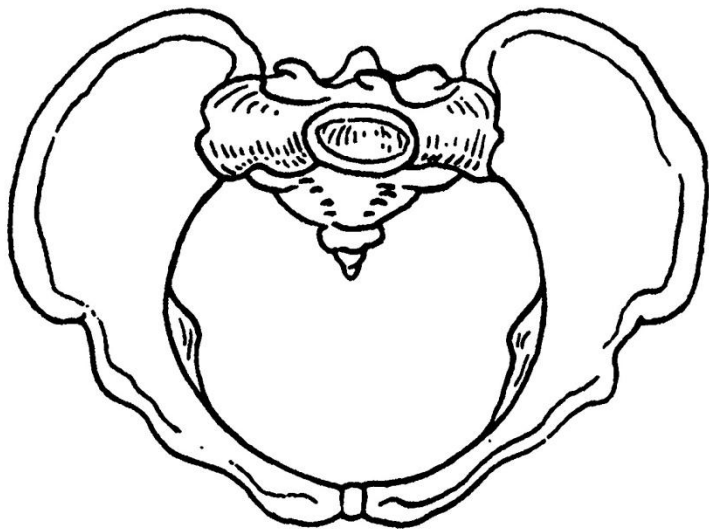

# Правая тазовая кость, вид изнутри

# Женский и мужской таз, вид сверху

AP diameter of pelvis outlet

# Слабые места таза

Типы таза (по Caldwell-Moloy).