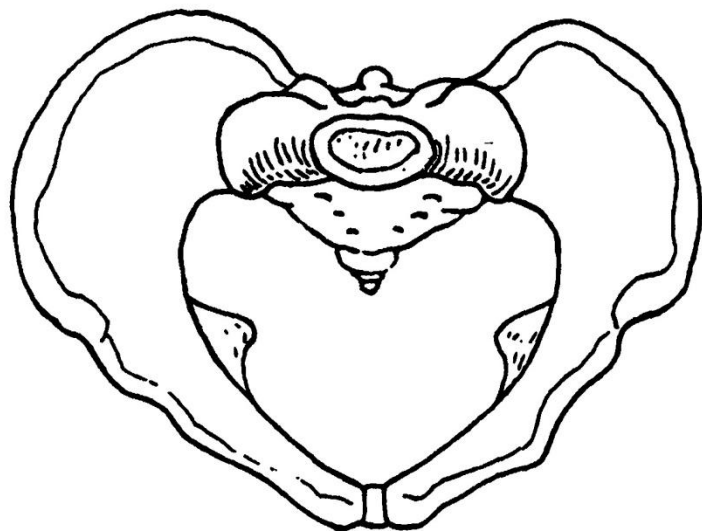

Костно-связочно-мышечный аппарат таза. Размеры таза.

Размеры, индивидуальные особенности, значение в акушерской практике. Стенки таза, слабые места.

Red:
female pelvis

Gray:
male pelvis

Правая тазовая кость, вид изнутри

Женский и мужской таз, вид сверху

AP diameter of pelvis outlet

Слабые места таза

Типы таза (по Caldwell-Moloy).