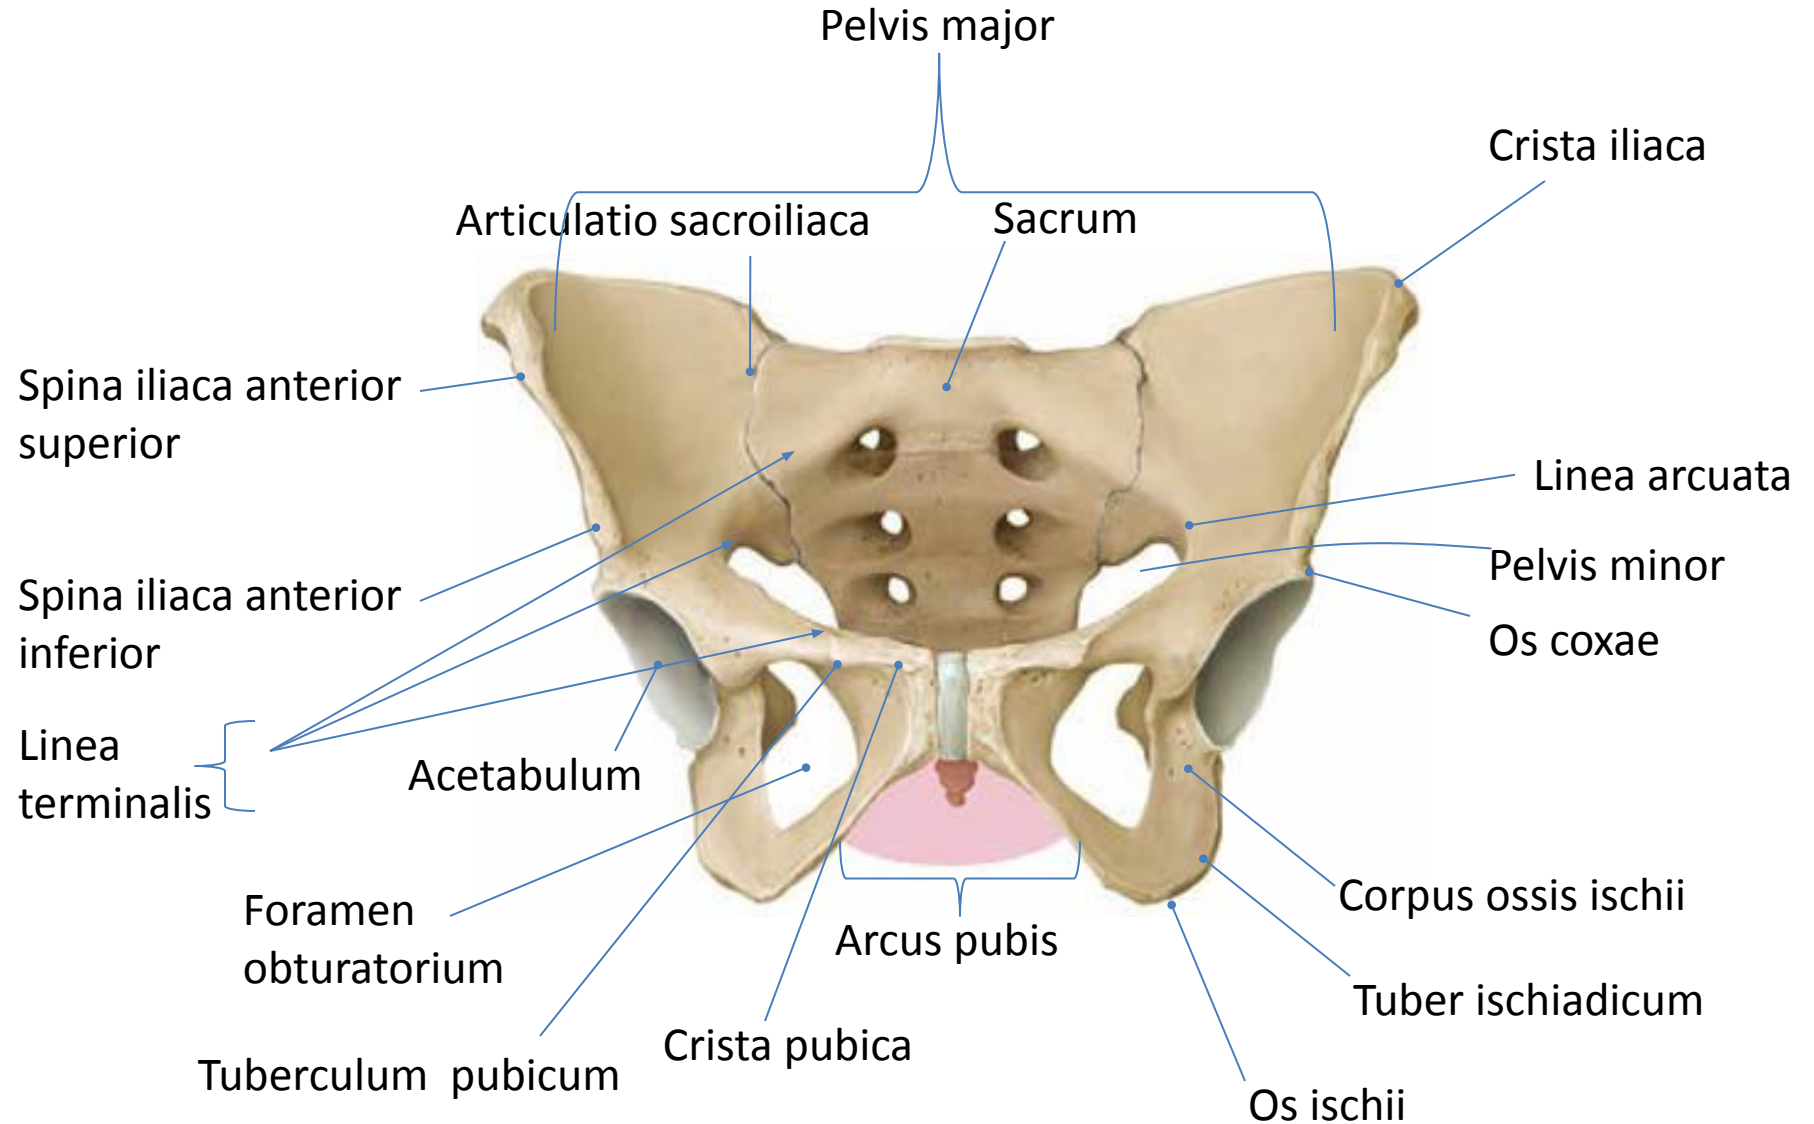

# Костно-связочно-мышечный аппарат таза. Размеры таза.

Размеры, индивидуальные особенности, значение в акушерской практике. Стенки таза, слабые места.

Red:  
female pelvis

Gray:  
male pelvis

# Правая тазовая кость, вид изнутри

# Женский и мужской таз, вид сверху

AP diameter of pelvis outlet

# Слабые места таза

Типы таза (по Caldwell-Moloy).