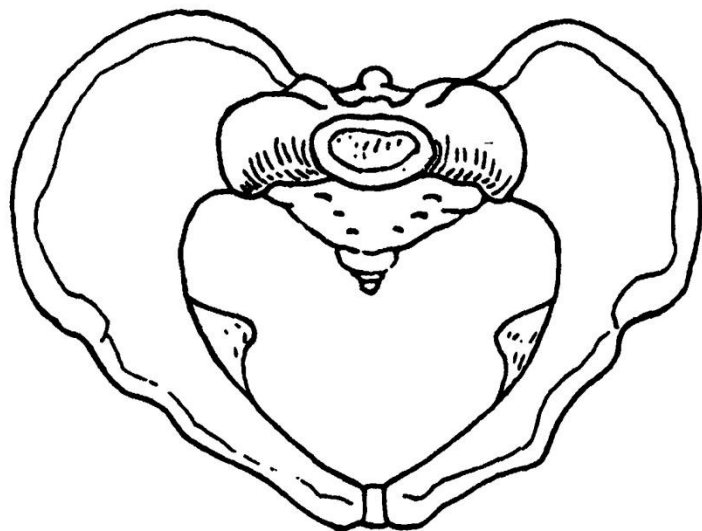

# Правая тазовая кость, вид изнутри

# Женский и мужской таз, вид сверху

AP diameter of pelvis outlet

# Слабые места таза

Типы таза (по Caldwell-Moloy).