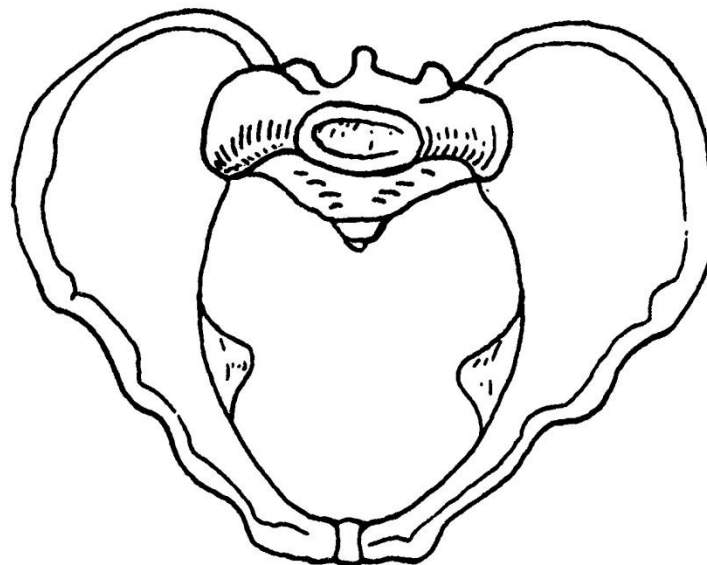

Костно-связочно-мышечный аппарат таза. Размеры таза.

Размеры, индивидуальные особенности, значение в акушерской практике. Стенки таза, слабые места.

Red:
female pelvis

Gray:
male pelvis

Правая тазовая кость, вид изнутри

Женский и мужской таз, вид сверху

AP diameter of pelvis outlet

Слабые места таза

Типы таза (по Caldwell-Moloy).