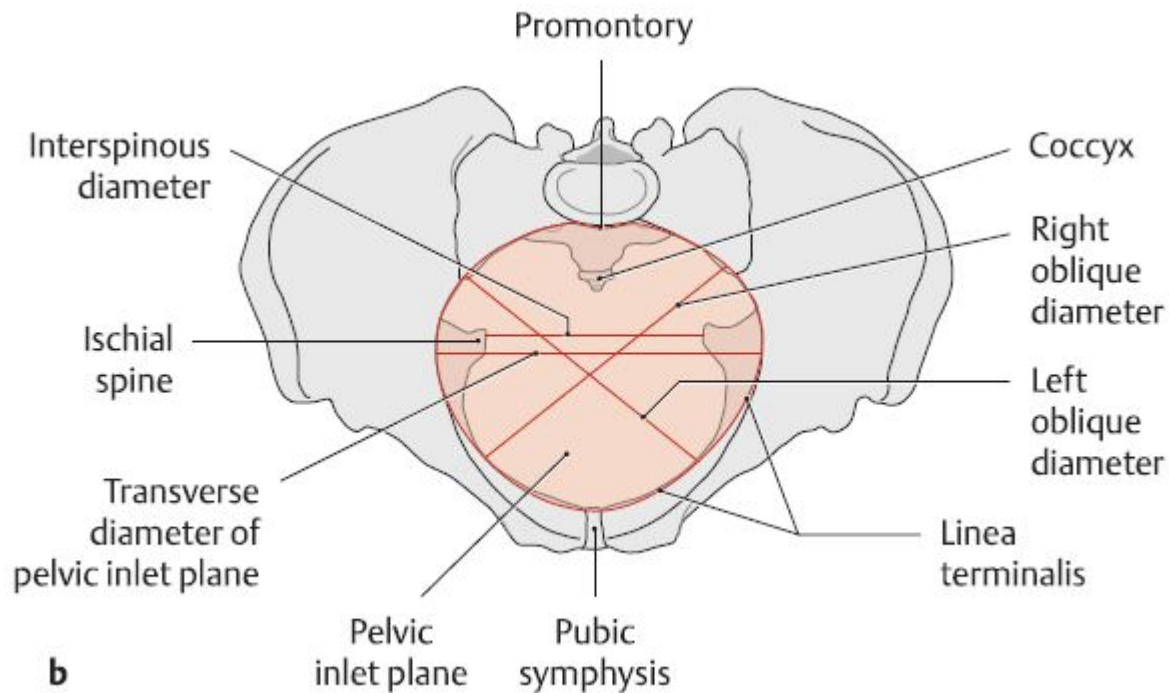

Костно-связочно-мышечный аппарат таза. Размеры таза.

Размеры, индивидуальные особенности, значение в акушерской практике. Стенки таза, слабые места.

Red:
female pelvis

Gray:
male pelvis

Правая тазовая кость, вид изнутри

Женский и мужской таз, вид сверху

AP diameter of pelvis outlet

Слабые места таза

Типы таза (по Caldwell-Moloy).