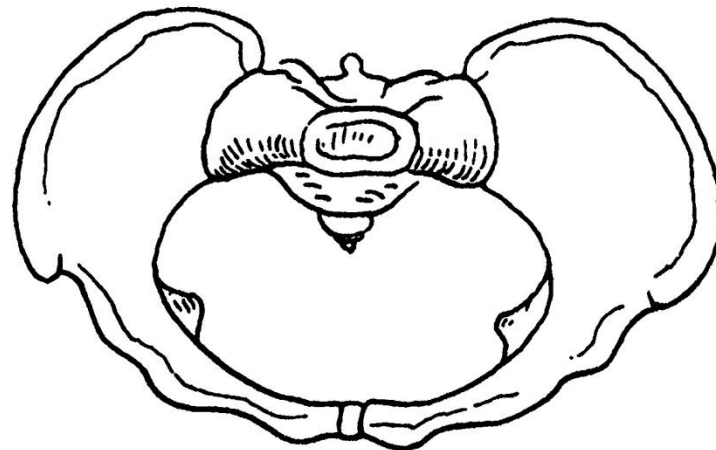

Костно-связочно-мышечный аппарат таза. Размеры таза.

Размеры, индивидуальные особенности, значение в акушерской практике. Стенки таза, слабые места.

Red:
female pelvis

Gray:
male pelvis

Правая тазовая кость, вид изнутри

Женский и мужской таз, вид сверху

AP diameter of pelvis outlet

Слабые места таза

Типы таза (по Caldwell-Moloy).