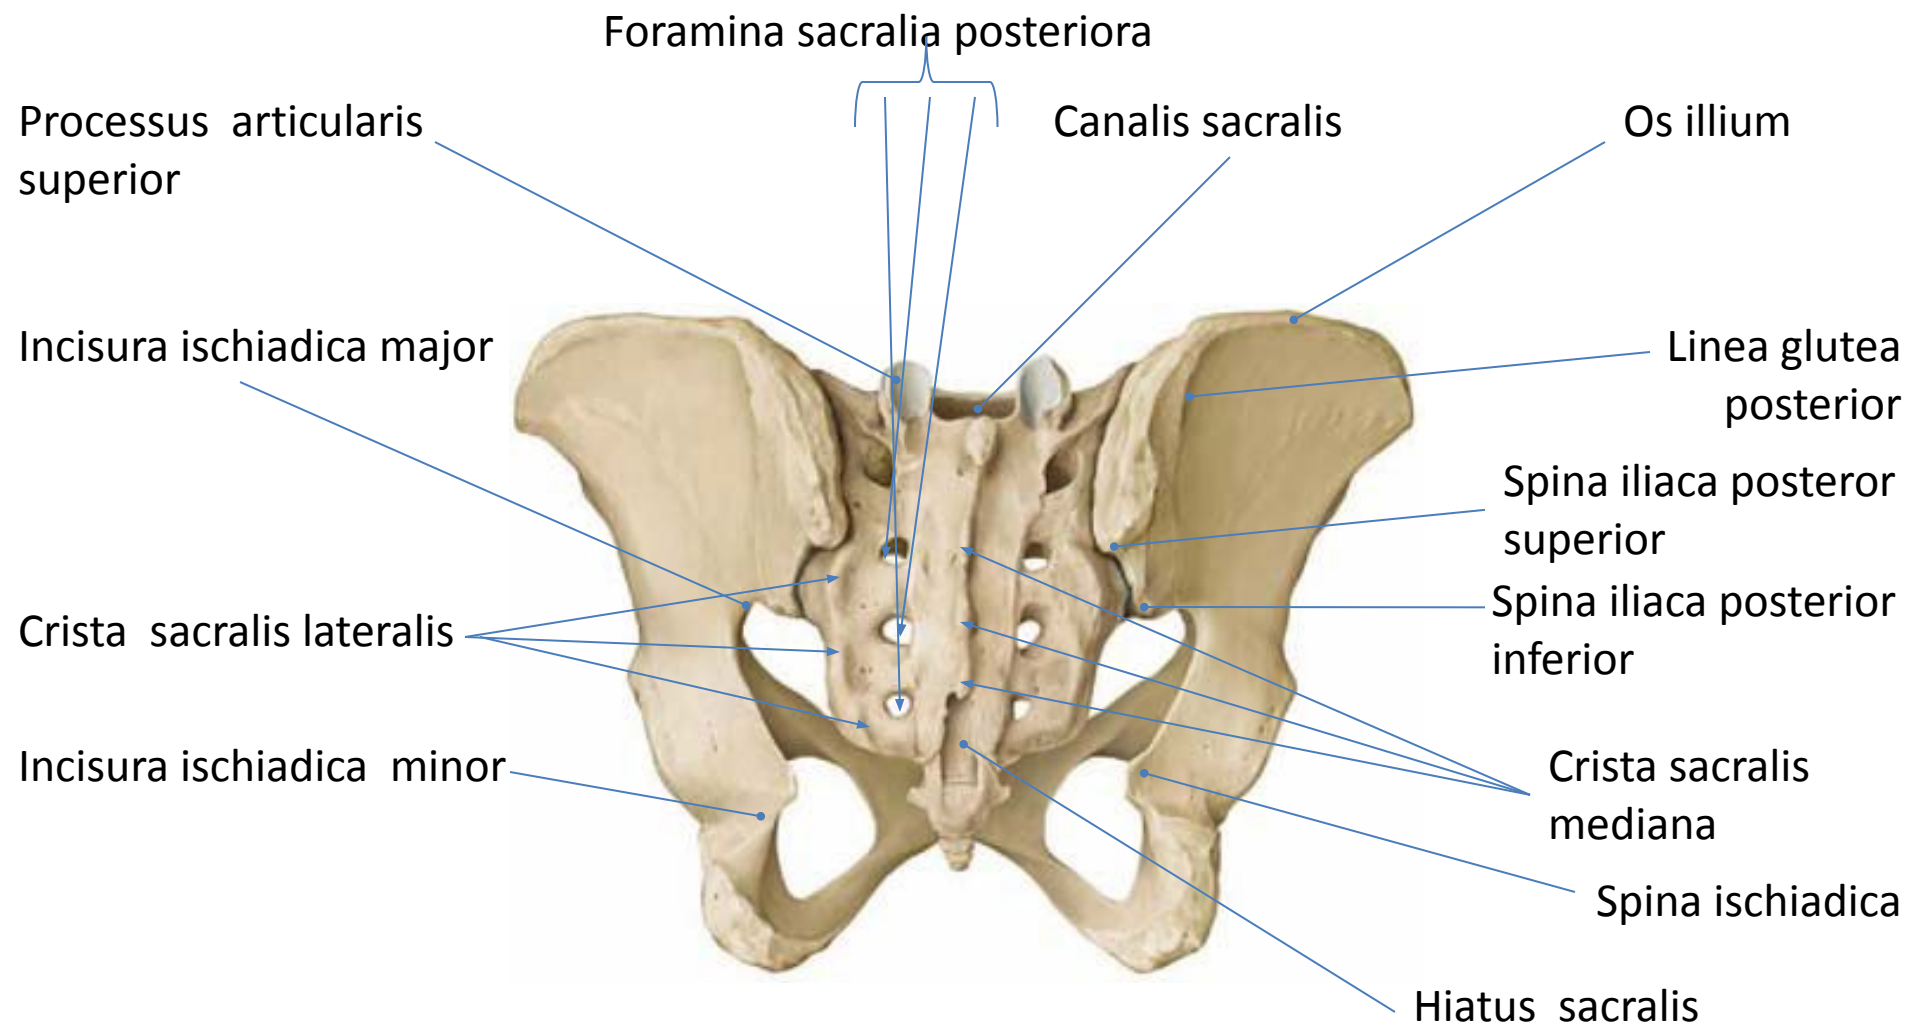

Костно-связочно-мышечный аппарат таза. Размеры таза.

Размеры, индивидуальные особенности, значение в акушерской практике. Стенки таза, слабые места.

Red:
female pelvis

Gray:
male pelvis

Правая тазовая кость, вид изнутри

Женский и мужской таз, вид сверху

AP diameter of pelvis outlet

Слабые места таза

Типы таза (по Caldwell-Moloy).