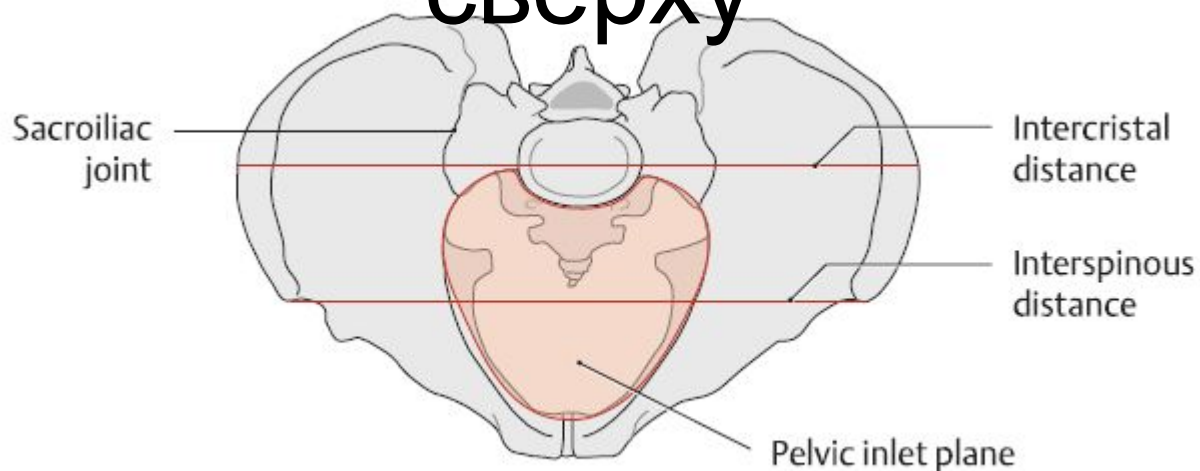

# Костно-связочно-мышечный аппарат таза. Размеры таза.

Размеры, индивидуальные особенности, значение в акушерской практике. Стенки таза, слабые места.

Red:  
female pelvis

Gray:  
male pelvis

# Правая тазовая кость, вид изнутри

# Женский и мужской таз, вид сверху

AP diameter of pelvis outlet