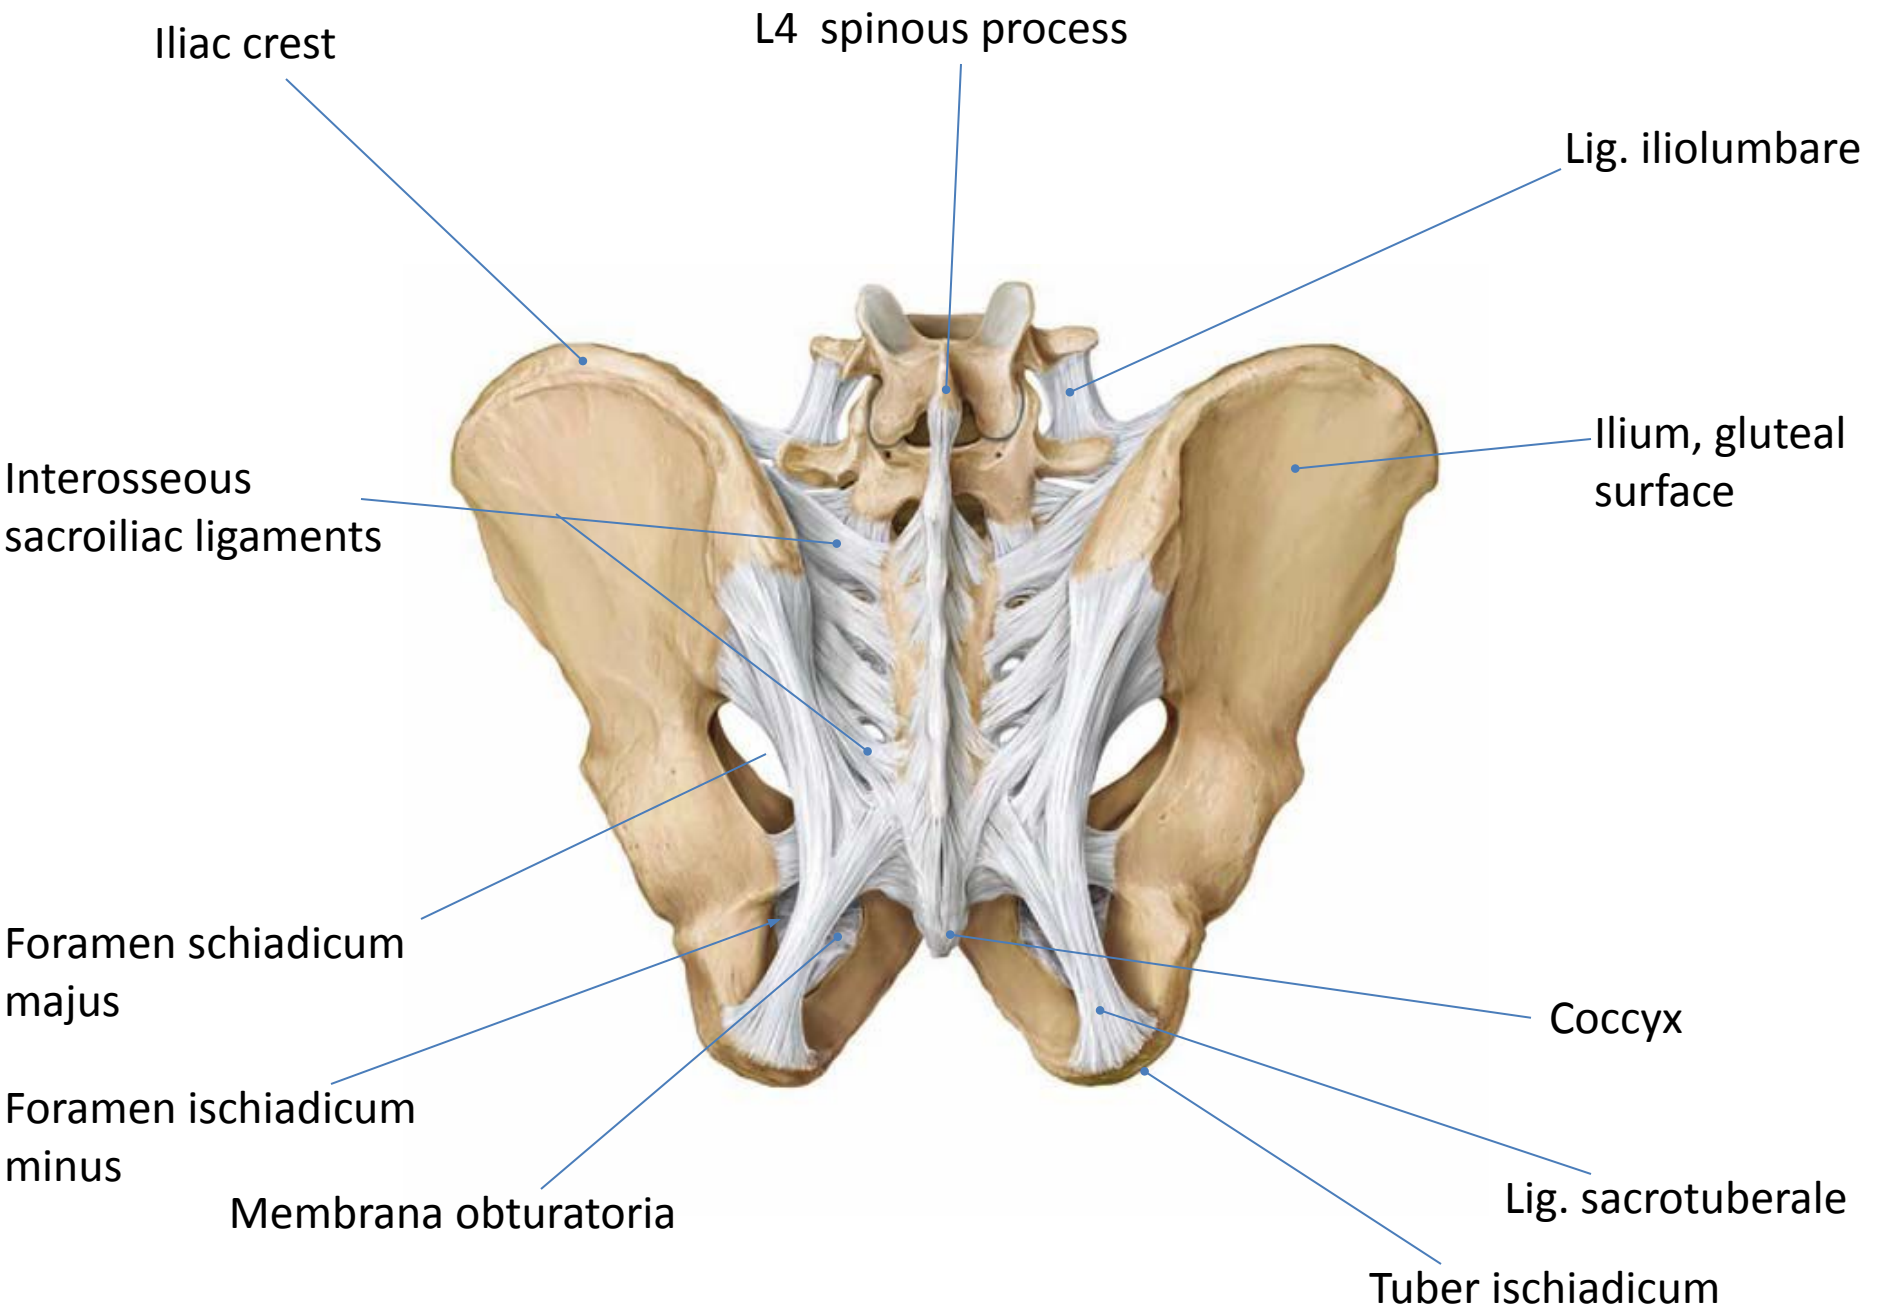

Костно-связочно-мышечный аппарат таза. Размеры таза.

Размеры, индивидуальные особенности, значение в акушерской практике. Стенки таза, слабые места.

Red:
female pelvis

Gray:
male pelvis

Правая тазовая кость, вид изнутри

Женский и мужской таз, вид сверху

AP diameter of pelvis outlet

Слабые места таза

Типы таза (по Caldwell-Moloy).