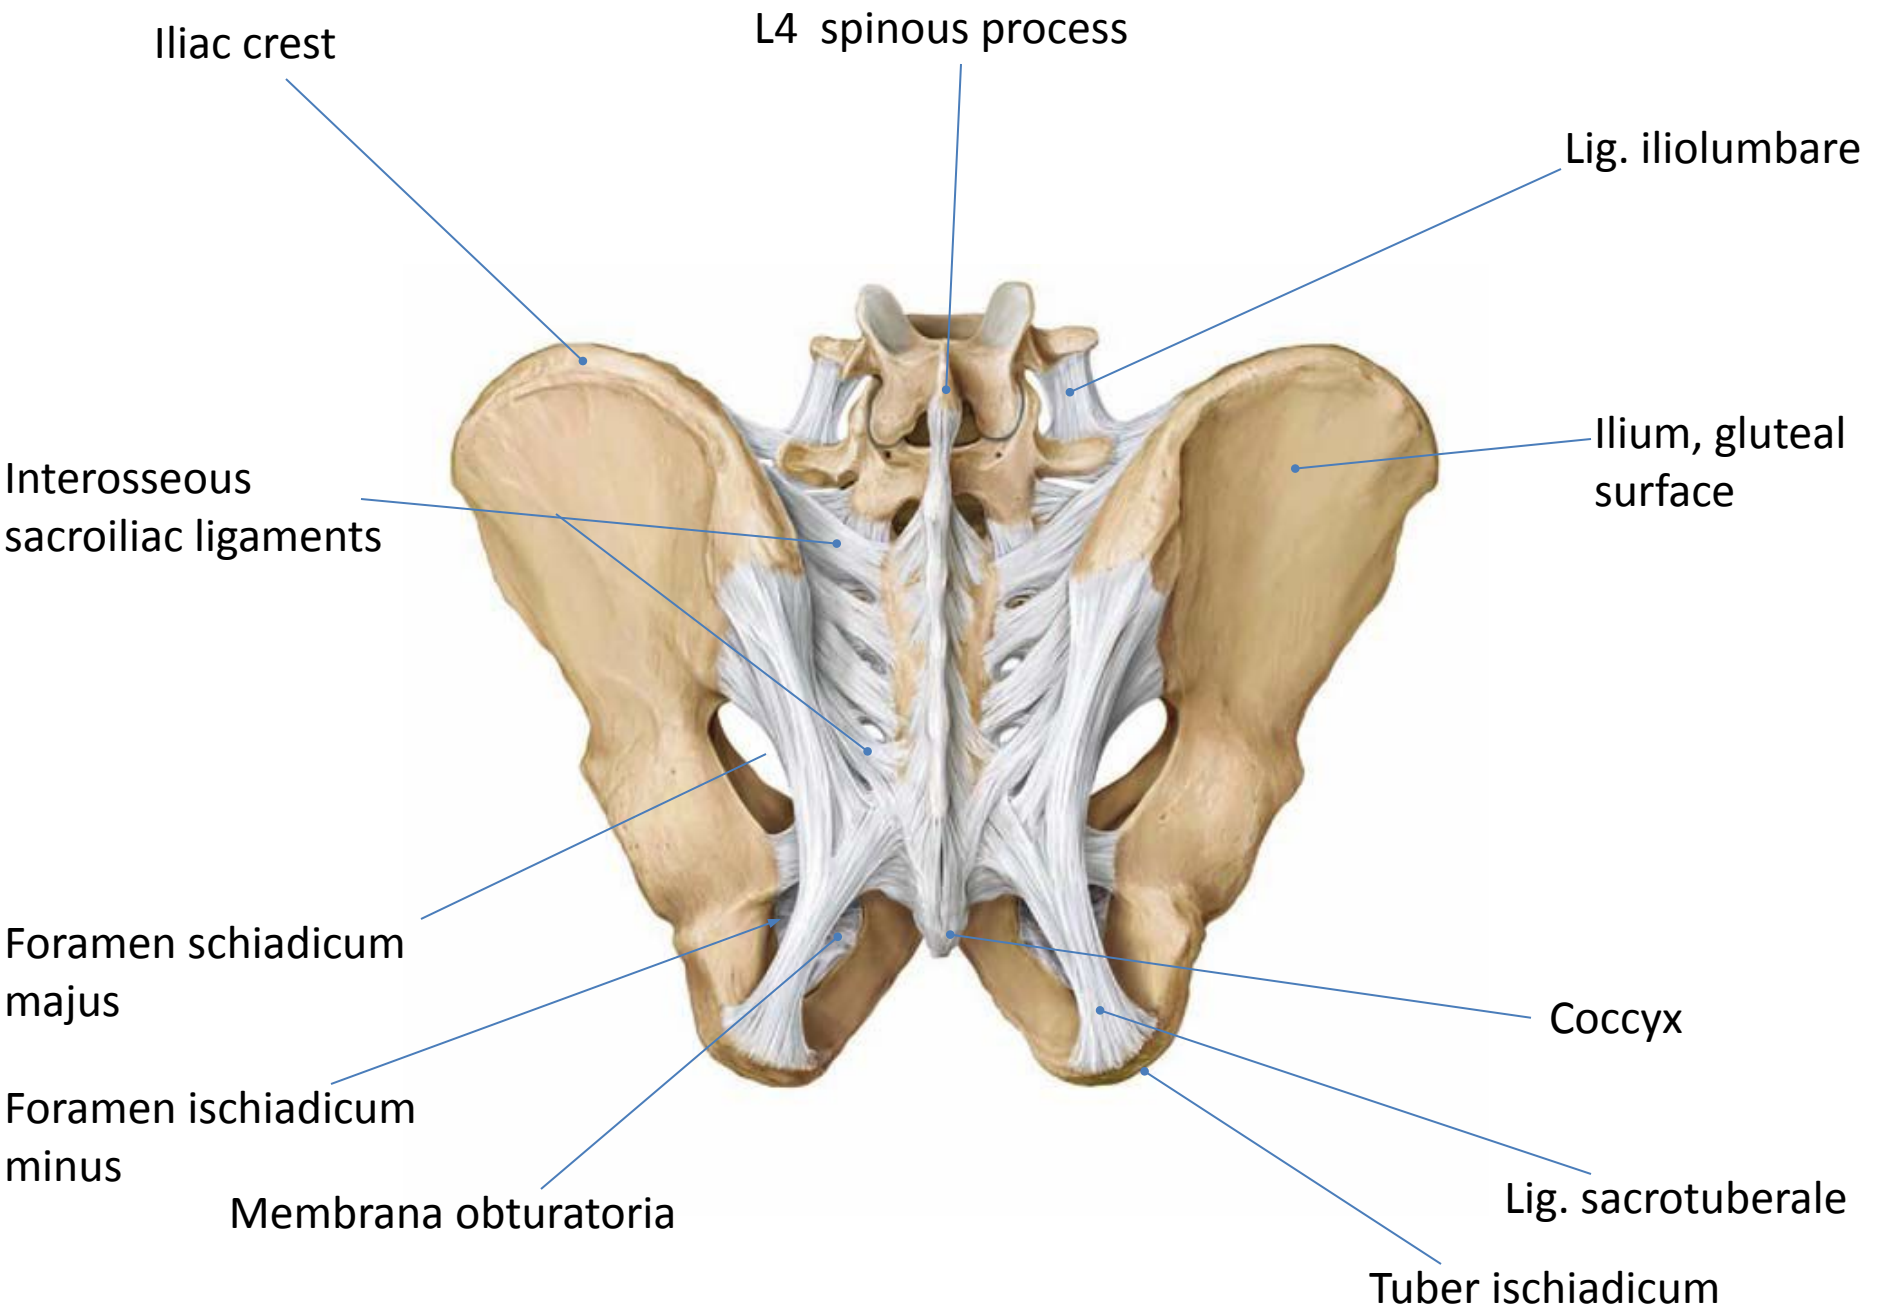

# Костно-связочно-мышечный аппарат таза. Размеры таза.

Размеры, индивидуальные особенности, значение в акушерской практике. Стенки таза, слабые места.

Red:  
female pelvis

Gray:  
male pelvis

# Правая тазовая кость, вид изнутри

# Женский и мужской таз, вид сверху

AP diameter of pelvis outlet

# Слабые места таза

Типы таза (по Caldwell-Moloy).