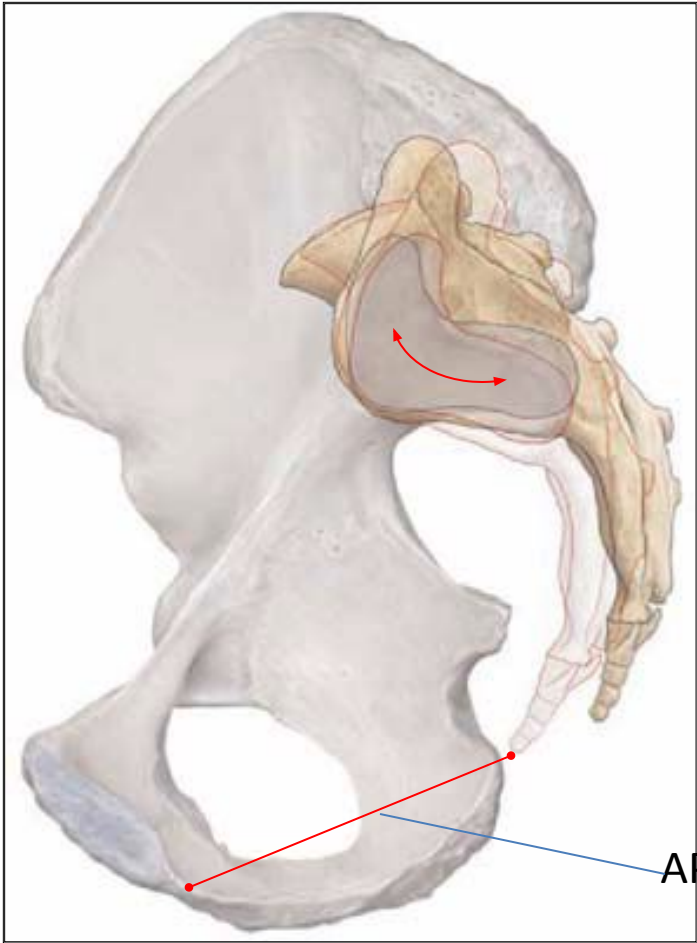

Костно-связочно-мышечный аппарат таза. Размеры таза.

Размеры, индивидуальные особенности, значение в акушерской практике. Стенки таза, слабые места.

Red:
female pelvis

Gray:
male pelvis

Правая тазовая кость, вид изнутри

Женский и мужской таз, вид сверху

AP diameter of pelvis outlet

Слабые места таза

Типы таза (по Caldwell-Moloy).