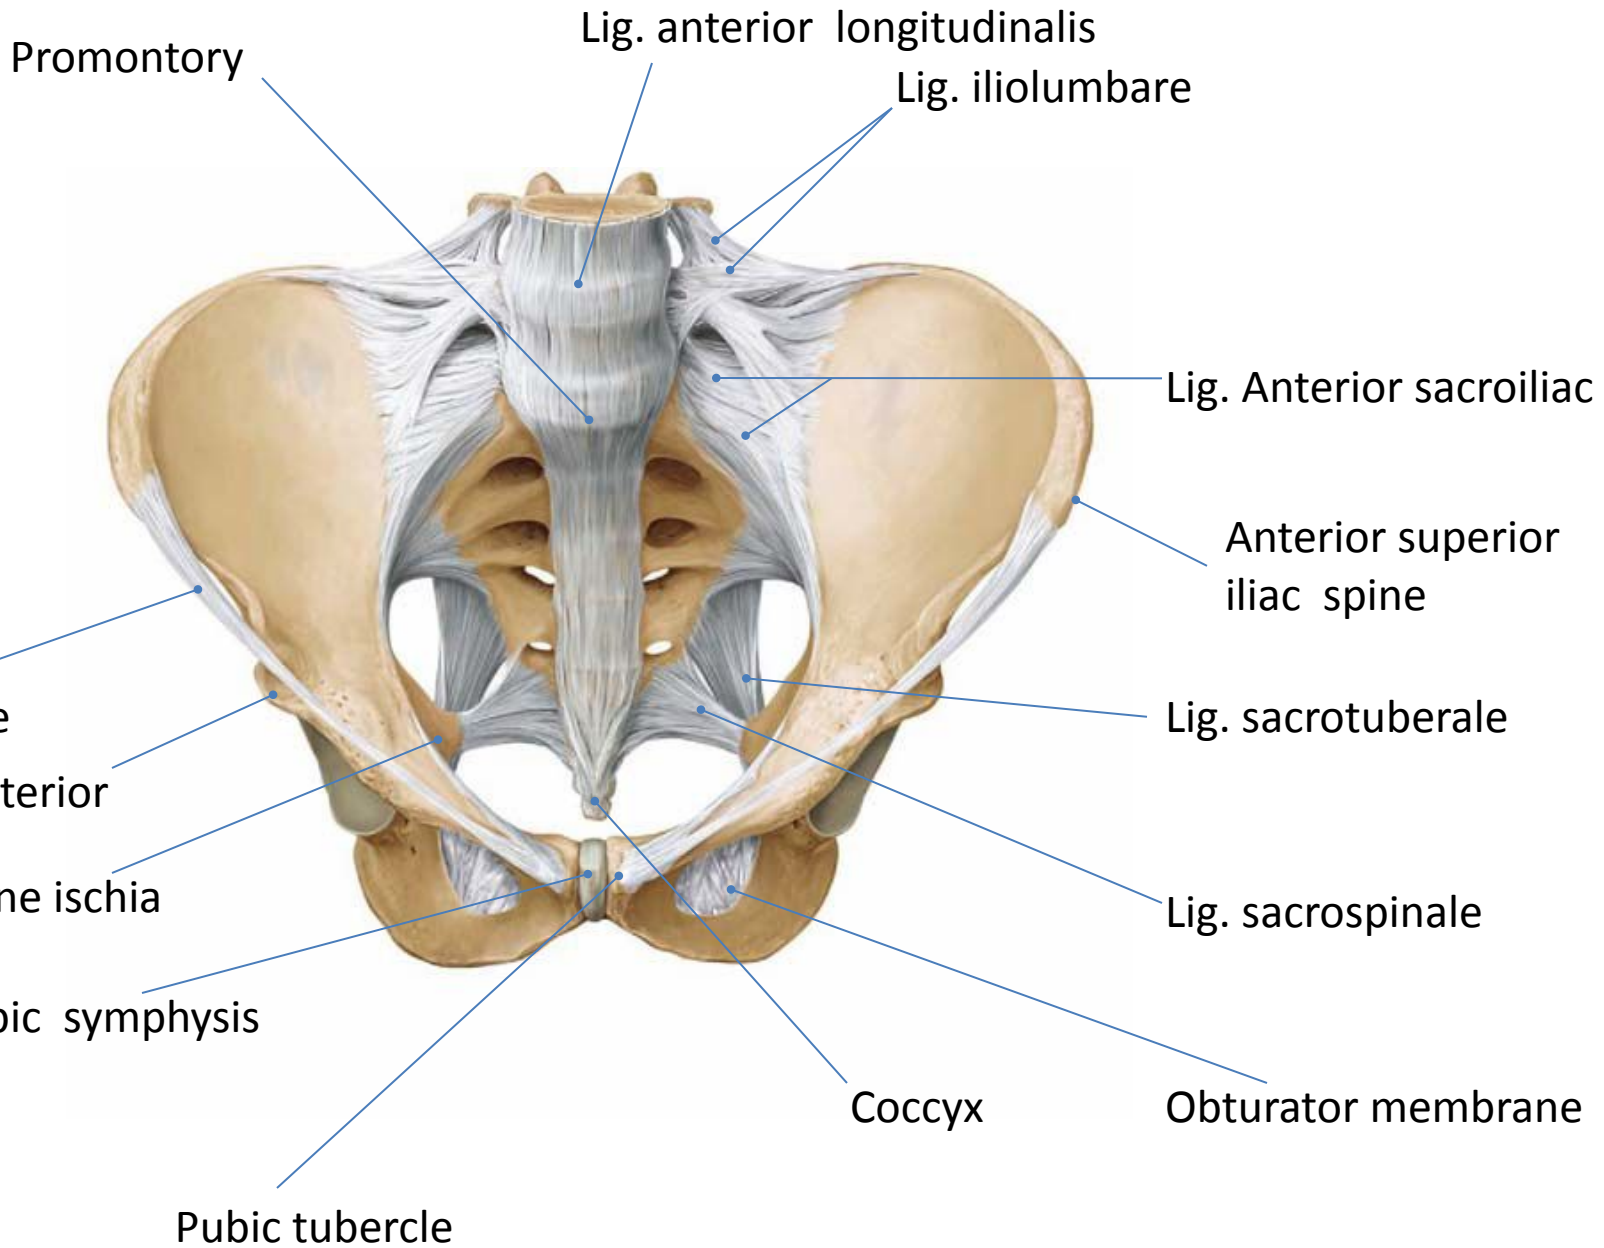

# Костно-связочно-мышечный аппарат таза. Размеры таза.

Размеры, индивидуальные особенности, значение в акушерской практике. Стенки таза, слабые места.

Red:  
female pelvis

Gray:  
male pelvis

# Правая тазовая кость, вид изнутри

# Женский и мужской таз, вид сверху

AP diameter of pelvis outlet

# Слабые места таза

Типы таза (по Caldwell-Moloy).