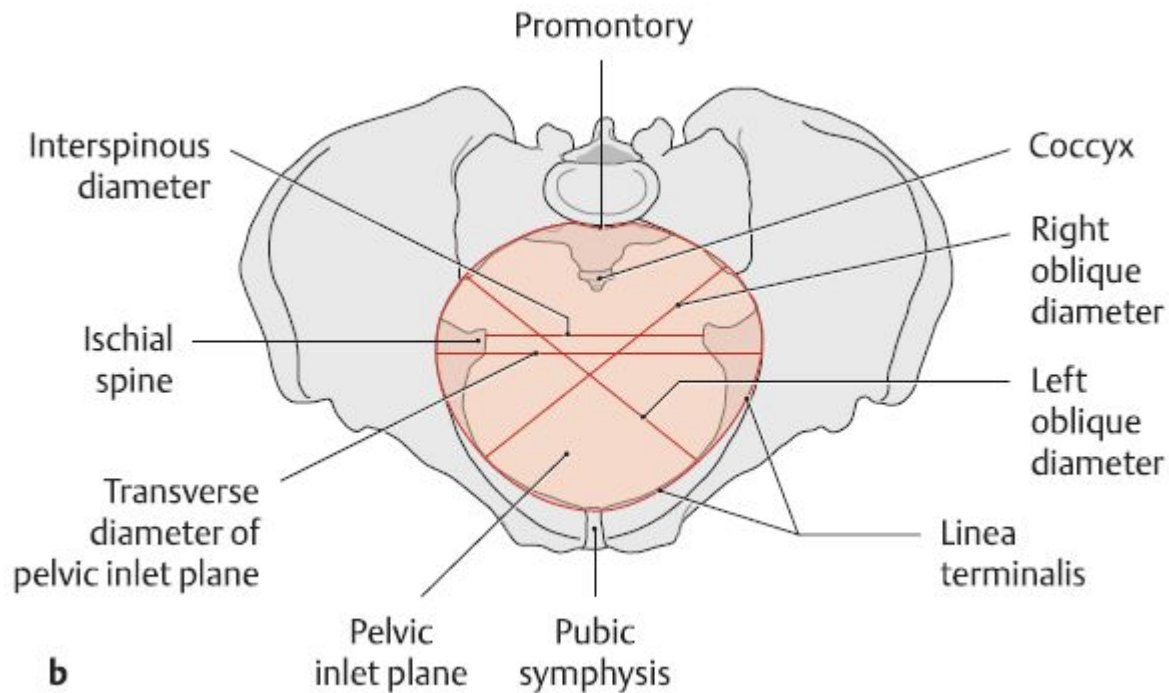

# Костно-связочно-мышечный аппарат таза. Размеры таза.

Размеры, индивидуальные особенности, значение в акушерской практике. Стенки таза, слабые места.

Red:  
female pelvis

Gray:  
male pelvis

# Правая тазовая кость, вид изнутри

# Женский и мужской таз, вид сверху

AP diameter of pelvis outlet

# Слабые места таза

Типы таза (по Caldwell-Moloy).