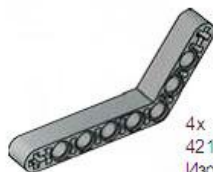

4 x
4210638
Изогнутая балка, 4x6-модульная,
тёмно-серая