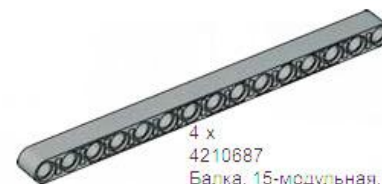

Ремень, соединительный штифт, балка с шипами, балка

2 x
4100396
Ремень, 24 мм, красный

2 x
70905
Ремень, 33 мм, жёлтый

60 x
4121715
Соединительный штифт
с выступами, чёрный

36 x
655826
Соединительный штифт
с выступами, чёрный

2 x
4210935
Балка с шипами и крестообразным
отверстиям, 1x2, тёмно-серая

4 x
4210667
Изогнутая балка, 4x2-модульная,
тёмно-серая

8 x
4210753
Изогнутая балка, 3x5-модульная,
тёмно-серая

4 x
4210638
Изогнутая балка, 4x6-модульная,
тёмно-серая

4 x
4210668
Изогнутая балка, 3x7-модульная,
тёмно-серая

4 x
4210687
Балка, 15-модульная, тёмно-серая

Ось, кабель, шар, шина, ступица, аккумулятор

NXT, датчики, моторы, оси, лампы

2 x
4263624
Ось, 5 1/2-модульная, тёмно-серая