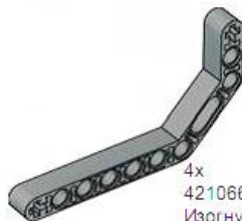

4 x
4210668
Изогнутая балка, 3x7-модульная,
тёмно-серая