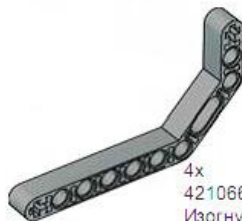

Ремень, соединительный штифт, балка с шипами, балка

2 x
4100396
Ремень, 24 мм, красный

2 x
70905
Ремень, 33 мм, жёлтый

60 x
4121715
Соединительный штифт
с выступами, чёрный

36 x
655826
Соединительный штифт
с выступами, чёрный

2 x
4210935
Балка с шипами и крестообразным
отверстиям, 1x2, тёмно-серая

4 x
4210667
Изогнутая балка, 4x2-модульная,
тёмно-серая

8 x
4210753
Изогнутая балка, 3x5-модульная,
тёмно-серая

4 x
4210638
Изогнутая балка, 4x6-модульная,
тёмно-серая