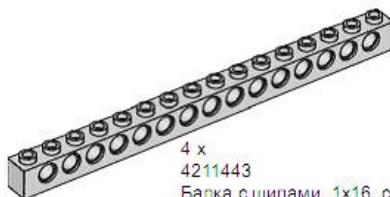

LEGO MINDSTROM

детали

Пластины, балки, фиксаторы, зубчатые колеса

4 x
4211445
Пластина, 1x4, серая

2 x
4211444
Пластина с отверстиями, 2x4, серая

2 x
4211542
Пластина с отверстиями, 2x6, серая

2 x
4211449
Пластина с отверстиями, 2x8, серая

2 x
4255563
Зубчатое колесо, 36-зубое, чёрное

2 x
4210655
Фиксатор, 2x1-модульный, тёмно-серый

2 x
4107783
Угловой фиксатор, 2 (180°), чёрный

2 x
4285634
Зубчатое колесо, 40-зубое, серое

4 x
4211440
Балка с шипами, 1x2, серая

4 x
4211441
Балка с шипами, 1x4, серая

4 x
4211466
Балка с шипами, 1x6, серая

4 x
4211442
Балка с шипами, 1x8, серая

4 x
4211443
Балка с шипами, 1x16, серая

10 x
4210751
Балка, 3-модульная, тёмно-серая

4 x
4210686
Балка, 5-модульная, тёмно-серая