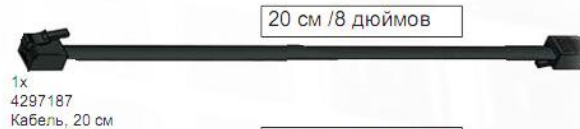

Ось, кабель, шар, шина, ступица, аккумулятор