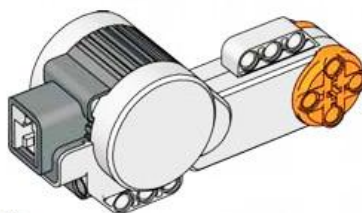

NXT, датчики, моторы, оси, лампы

2 x
4263624
Ось, 5 1/2-модульная, тёмно-серая

2
8 x
4142865
Ось, 2-модульная, красная

3
14 x
4211815
Ось, 3-модульная, серая

5
8 x
4211639
Ось, 5-модульная, серая

4
6 x
370526
Ось, 4-модульная, чёрная

6
4 x
370626
Ось, 6-модульная, чёрная

3x
74880
Лампа, 1x2, белая

3x
4297008
Интерактивный сервомотор, NXT