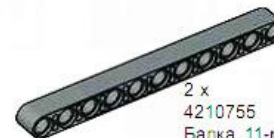

LEGO MINDSTROM

детали

Пластины, балки, фиксаторы, зубчатые колеса

4 x
4211445
Пластина, 1x4, серая

2 x
4285634
Зубчатое колесо, 40-зубое, серое

10 x
4210751
Балка, 3-модульная, тёмно-серая

2 x
4211444
Пластина с отверстиями, 2x4, серая

2 x
4211449
Пластина с отверстиями, 2x8, серая

4 x
4211466
Балка с шипами, 1x6, серая

6 x
4210757
Балка, 9-модульная, тёмно-серая

2 x
4255563
Зубчатое колесо, 36-зубое, чёрное

4 x
4211442
Балка с шипами, 1x8, серая

2 x
4210755
Балка, 11-модульная, тёмно-серая

2 x
4210655
Фиксатор, 2x1-модульный, тёмно-серый

4 x
4211443
Балка с шипами, 1x16, серая

2 x
4261932
Балка, 13-модульная, тёмно-серая

2 x
4107783
Угловой фиксатор, 2 (180°), чёрный

Ремень, соединительный штифт, балка с шипами, балка

2 x
4100396
Ремень, 24 мм, красный

2 x
70905
Ремень, 33 мм, жёлтый

60 x
4121715
Соединительный штифт
с выступами, чёрный

36 x
655826
Соединительный штифт
с выступами, чёрный