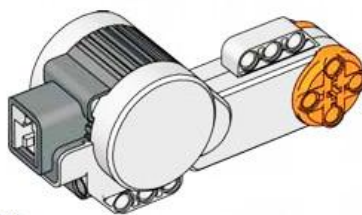

NXT, датчики, моторы, оси, лампы

2 x
4263624
Ось, 5 1/2-модульная, тёмно-серая

2
8 x
4142865
Ось, 2-модульная, красная

3
14 x
4211815
Ось, 3-модульная, серая

5
8 x
4211639
Ось, 5-модульная, серая

4
6 x
370526
Ось, 4-модульная, чёрная

6
4 x
370626
Ось, 6-модульная, чёрная

3x
74880
Лампа, 1x2, белая

3x
4297008
Интерактивный сервомотор, NXT