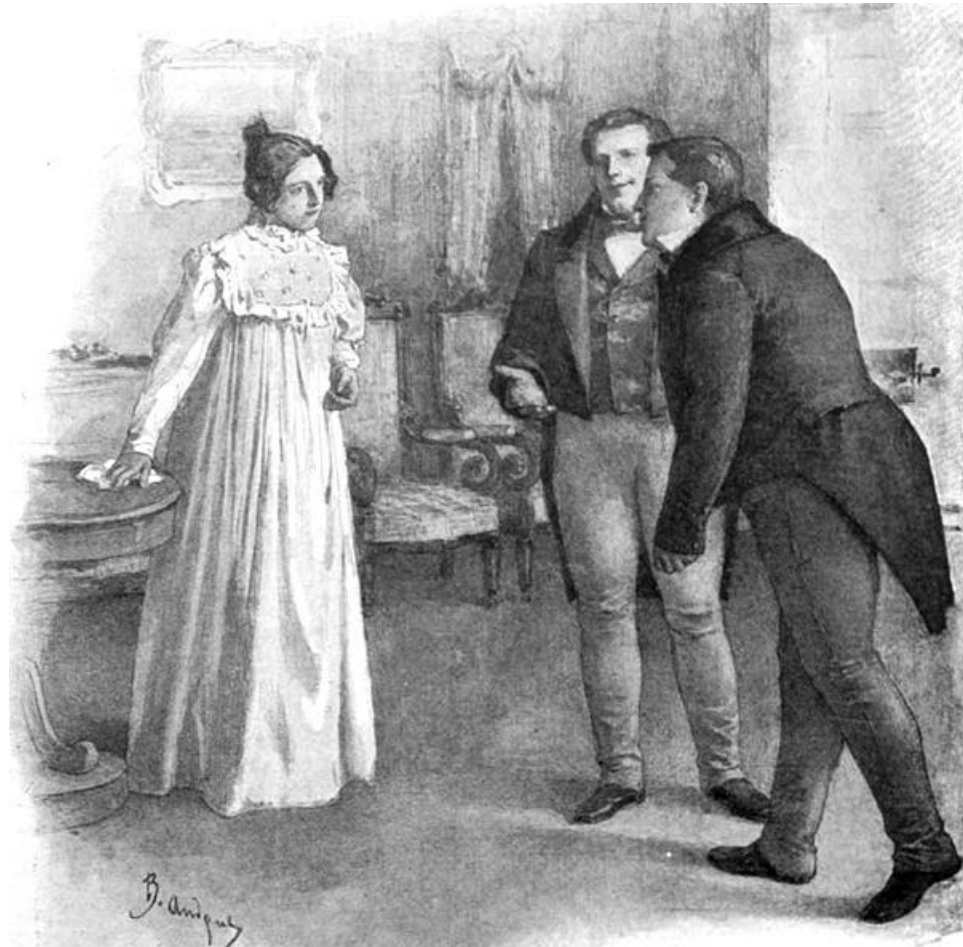

ХАРАКТЕРИСТИКА МАНИЛОВА ИЗ ПОЭМЫ Н. В. ГОГОЛЯ «МЕРТВЫЕ ДУШИ»

Подготовила ученица 9 А класса
Валерия Лунина

ВНЕШНОСТЬ МАНИЛОВА

МАНИЛОВ И ЧИЧИКОВ

ОБЕД У МАНИЛОВА

В. А. Манделштам

114

www.a4format.ru

ЖЕНА МАНИЛОВА (ЕЛИЗАВЕТА)

— ПОЗВОЛЬТЕ МНЕ
ВАМ ПРЕДСТАВИТЬ
ЖЕНУ МОЮ, — СКАЗАЛ
МАНИЛОВ.

ДЕТИ МАНИЛОВА (ФЕМИСТОКЛЮС И АЛКИД)