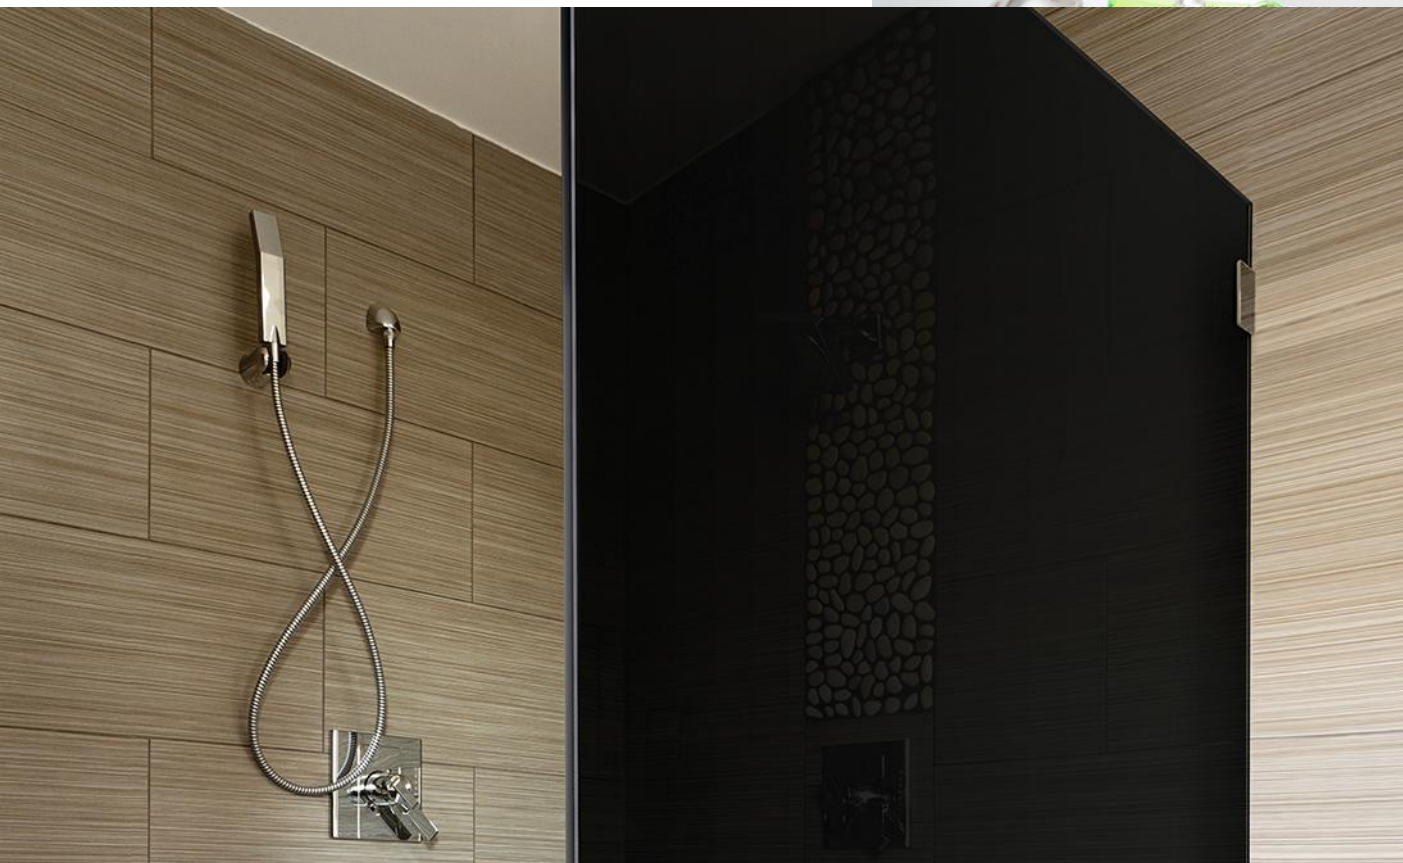

Стекло: 8мм

ВКЛЮЧЕННЫЙ СВЕТ

PARSOL ULTRA GREY VENUS – ПРИМЕНЕНИЕ

ГДЕ ЭТО РАБОТАЕТ ЛУЧШЕ ВСЕГО?

ВАННЫЕ КОМНАТЫ

Душевая перегородка

PARSOL ULTRA GREY VENUS – ПРИМЕНЕНИЯ

МЕБЕЛЬ