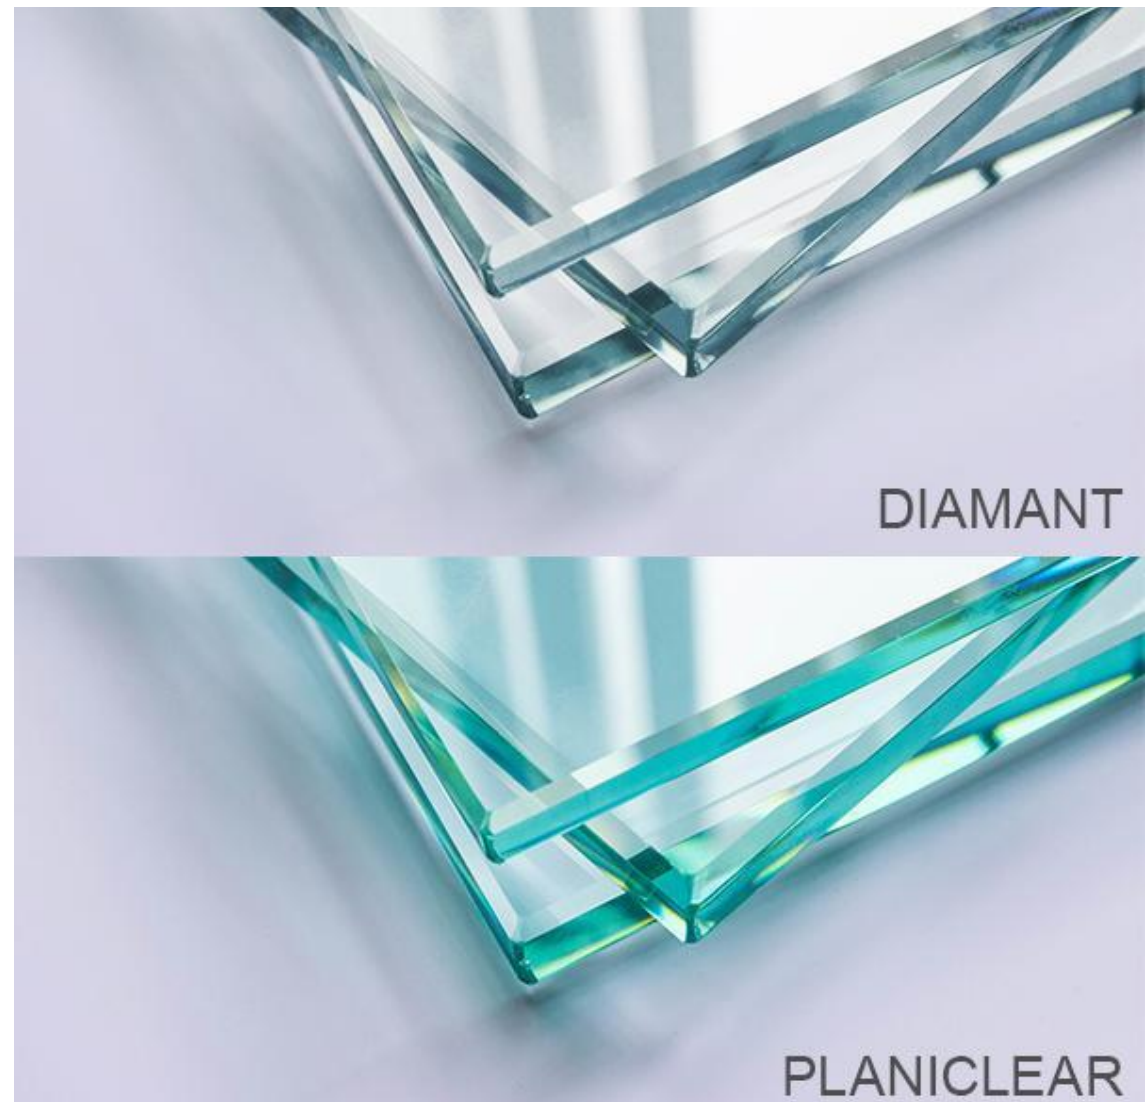

СТЕКЛО ДЛЯ ИНТЕРЬЕРОВ

BUILDING GLASS

ЗЕРКАЛО MIRALITE PURE

MIRALITE PURE – KRYSTALICZNA JAKOŚĆ ODBICIA

ЭКОЛОГИЧЕСКОЕ
ЗЕРКАЛО СОЗДАНО С
УВАЖЕНИЕМ ЛЮДЕЙ И
ПЛАНЕТЫ

MIRALITE PURE –ЧИСТЫЙ ОБРАЗ ПРИРОДЫ

Без свинца и растворителей

3

Исключительное качество. AV
базового стекла.

2

Краска задней стороны без
свинца и органических
растворители.

4

Возможно изготовление на
стекле DIAMANT.

MIRALITE PURE HA STEKLE DIAMANT

DIAMANT– ВЫГОДЫ

**Более нейтральный и светлый
вид стекла в отражении**

Больше эстетики

Чистота изображения

DIAMANT

PLANICLEAR

MIRALITE PURE –ОСОБЫЕ ПРЕИМУЩЕСТВА

MIRALITE PURE НА СТЕКЛЕ DIAMANT - ПОЧЕМУ ОНО ТОГО СТОИТ?

1

Чрезвычайно чистые,
сверхпрозрачные зеркала с
гораздо большей прозрачностью
стекла.

3

Зеркало MIRALITE PURE
практически бесцветное, что
гарантирует более точную
цветопередачу.

2

Зеркало MIRALITE PURE на
стекле DIAMANT в нем
пониженное содержание железа,
что полностью устраняет
зеленоватый цвет стекла .