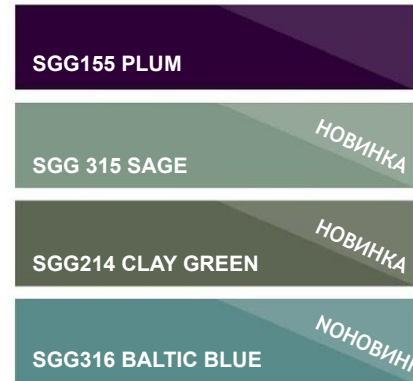

3

Повторяемость цвета,
соответствующая толщина и
твердость лака.

PLANILAQUE COLOR-IT – 26 ЦВЕТОВ В 5 СОВРЕМЕННЫХ ТЕНДЕНЦИЯХ

MINIMALIST CHIC

Умеренно насыщенные цвета

NATURE

Пастельные цвета

COCOON

Теплые натуральные цвета

URBAN

Холодные натуральные цвета

LOUNGE

Насыщенные цвета

* Produkcja na szkle DIAMANT

PLANILAQUE COLOR-IT – ПАРАМЕТРЫ

РАЗМЕРЫ И ТОЛЩИН ЛИСТОВ: