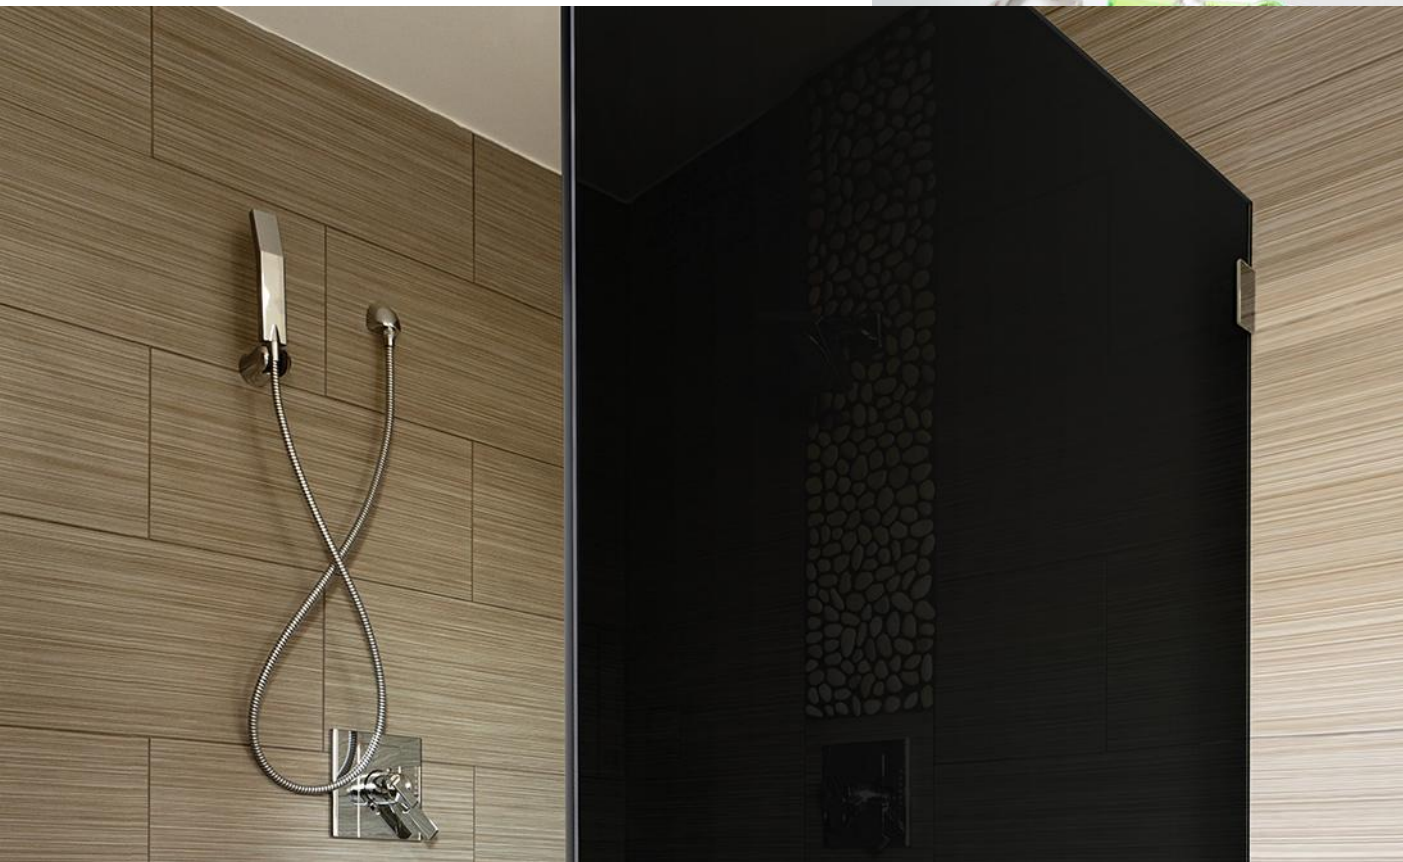

Стекло: 8мм

ВКЛЮЧЕННЫЙ СВЕТ

PARSOL ULTRA GREY VENUS – ПРИМЕНЕНИЕ

**ГДЕ ЭТО РАБОТАЕТ ЛУЧШЕ
ВСЕГО?**

ВАННЫЕ КОМНАТЫ

Душевая перегородка

PARSOL ULTRA GREY VENUS – ПРИМЕНЕНИЯ

МЕБЕЛЬ