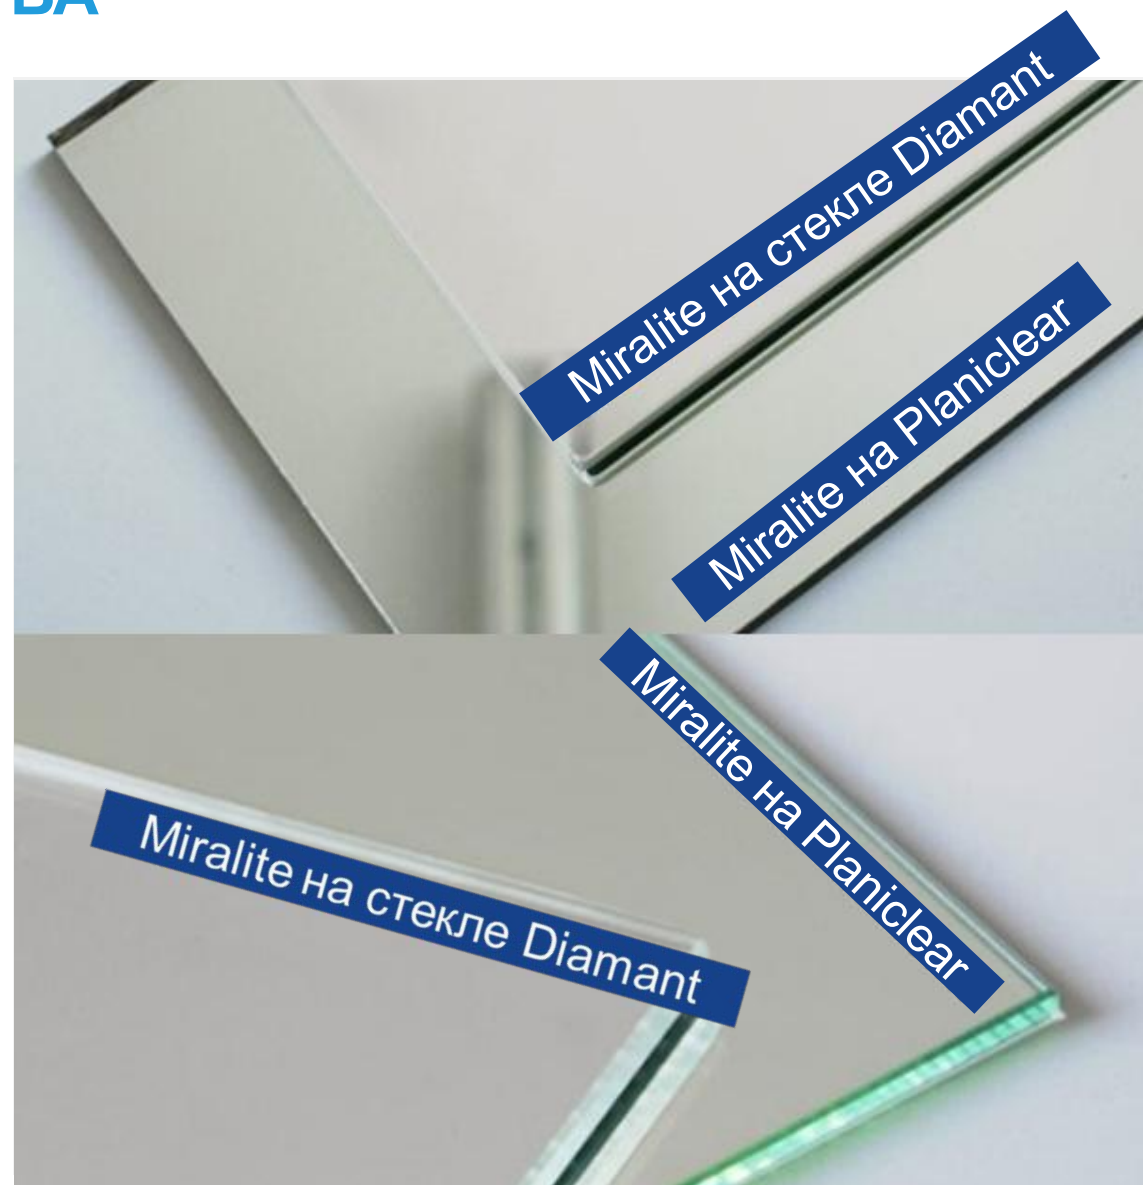

BUILDING GLASS

СТЕКЛО ДЛЯ ИНТЕРЬЕРОВ

BUILDING GLASS

ЗЕРКАЛО MIRALITE PURE

ЭКОЛОГИЧЕСКОЕ
ЗЕРКАЛО СОЗДАНО С
УВАЖЕНИЕМ ЛЮДЕЙ И
ПЛАНЕТЫ

MIRALITE PURE –ЧИСТЫЙ ОБРАЗ ПРИРОДЫ

Без свинца и растворителей

MIRALITE PURE - зеркало, дружественное к людям и окружающей среде. Он не содержит летучих органических соединений, поэтому не загрязняет воздух в помещении. Использование лака антрацитового цвета на тыльной стороне зеркала, позволяет получить уникальный эффект освещения пространства.

Чрезвычайно чистые, сверхпрозрачные зеркала с гораздо большей прозрачностью стекла.

3

Зеркало MIRALITE PURE практически бесцветное, что гарантирует более точную цветопередачу.

2

Зеркало MIRALITE PURE на стекле DIAMANT в нем пониженное содержание железа, что полностью устраняет зеленоватый цвет стекла .

4

Зеркало MIRALITE PURE DIAMANT имеет более чистое отражение и гораздо более светлые края.

MIRALITE PURE – ПРОИЗВОДСТВО В DAŹBROWA GÓRNICZA

РАЗМЕРЫ DLF

3210mm × 2000mm

3210mm × 2250mm

3210mm × 2550mm

3210mm × 2750mm