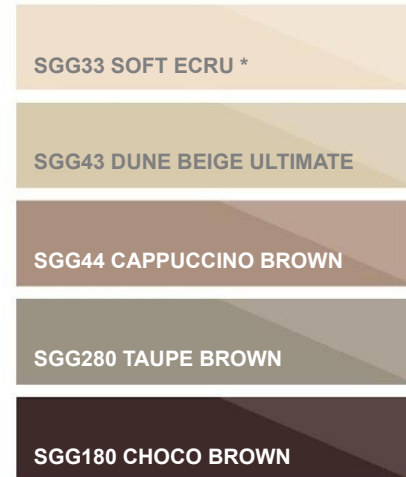

3

Повторяемость цвета,
соответствующая толщина и
твердость лака.

PLANILAQUE COLOR-IT – 26 ЦВЕТОВ В 5 СОВРЕМЕННЫХ ТЕНДЕНЦИЯХ

MINIMALIST CHIC

Умеренно насыщенные цвета

NATURE

Пастельные цвета

COCOON

Теплые натуральные цвета

URBAN

Холодные натуральные цвета

LOUNGE

Насыщенные цвета

* Produkcja na szkle DIAMANT

PLANILAQUE COLOR-IT – ПАРАМЕТРЫ

РАЗМЕРЫ И ТОЛЩИН ЛИСТОВ: