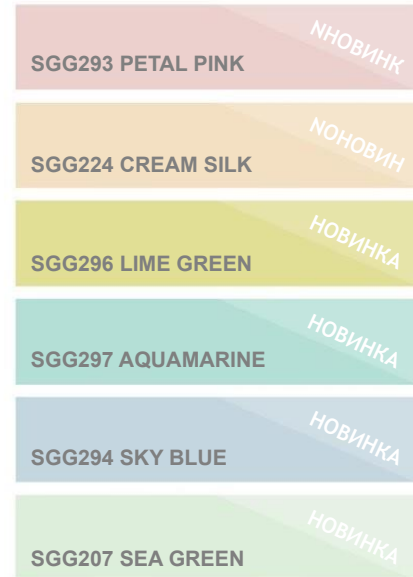

3

Повторяемость цвета,
соответствующая толщина и
твердость лака.

PLANILAQUE COLOR-IT – 26 ЦВЕТОВ В 5 СОВРЕМЕННЫХ ТЕНДЕНЦИЯХ

MINIMALIST CHIC

Умеренно насыщенные цвета

NATURE

Пастельные цвета

COCOON

Теплые натуральные цвета

URBAN

Холодные натуральные цвета

LOUNGE

Насыщенные цвета

* Produkcja na szkle DIAMANT

PLANILAQUE COLOR-IT – ПАРАМЕТРЫ

РАЗМЕРЫ И ТОЛЩИН ЛИСТОВ: