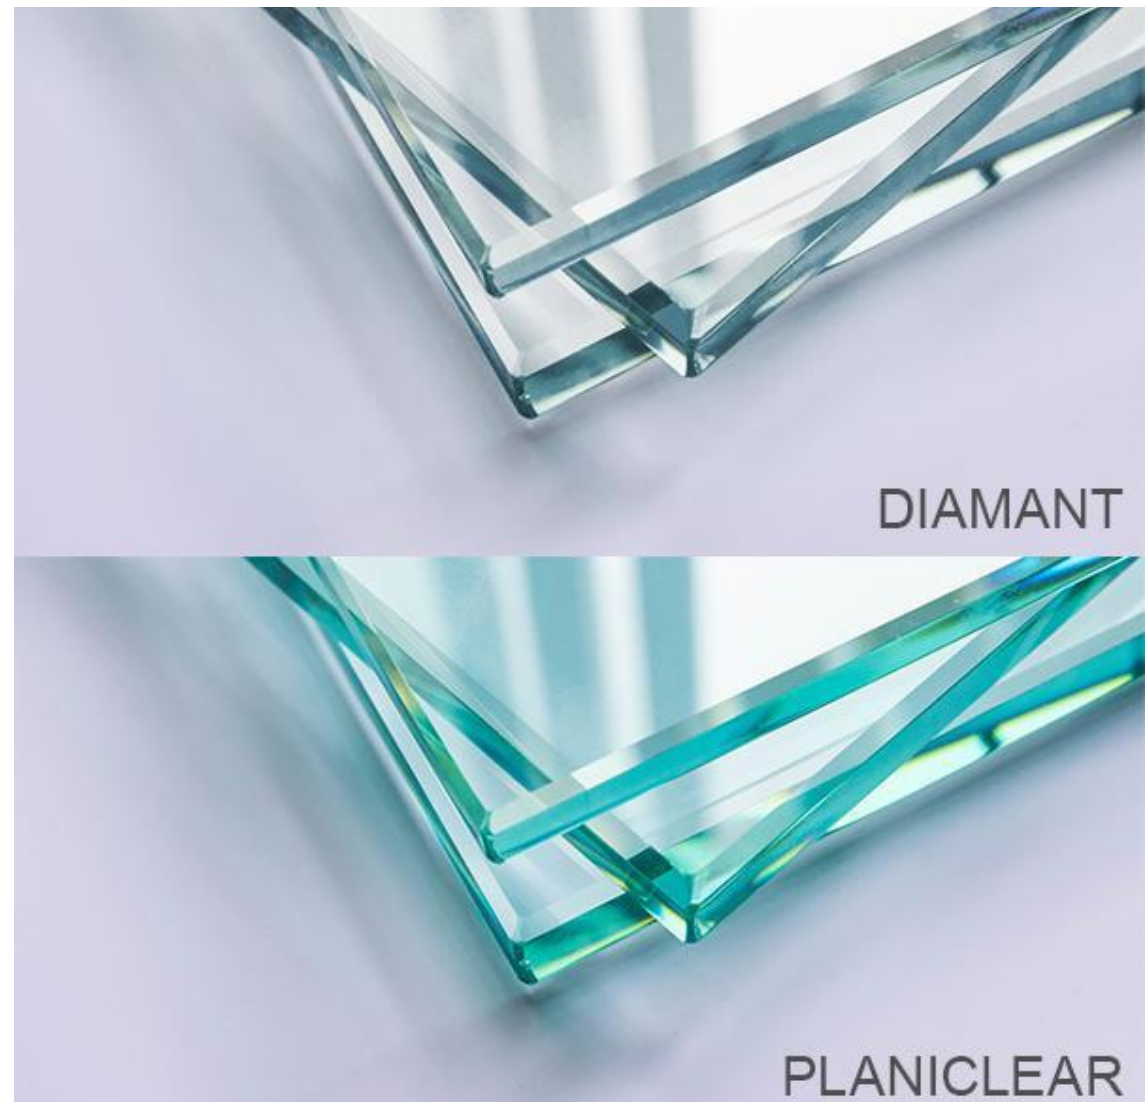

DIAMANT– ВЫГОДЫ

Более нейтральный и светлый вид стекла в отражении

Больше эстетики

Чистота изображения

DIAMANT

PLANICLEAR