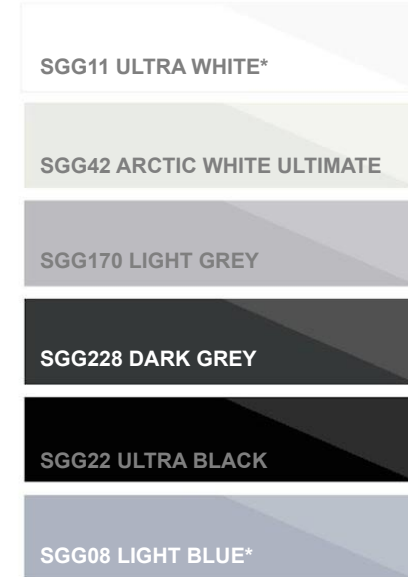

3

Повторяемость цвета,
соответствующая толщина и
твердость лака.

PLANILAQUE COLOR-IT – 26 ЦВЕТОВ В 5 СОВРЕМЕННЫХ ТЕНДЕНЦИЯХ

MINIMALIST CHIC

Умеренно насыщенные цвета

NATURE

Пастельные цвета

COCOON

Теплые натуральные цвета

URBAN

Холодные натуральные цвета

LOUNGE

Насыщенные цвета

* Produkcja na szkle DIAMANT

PLANILAQUE COLOR-IT – ПАРАМЕТРЫ

РАЗМЕРЫ И ТОЛЩИН ЛИСТОВ: