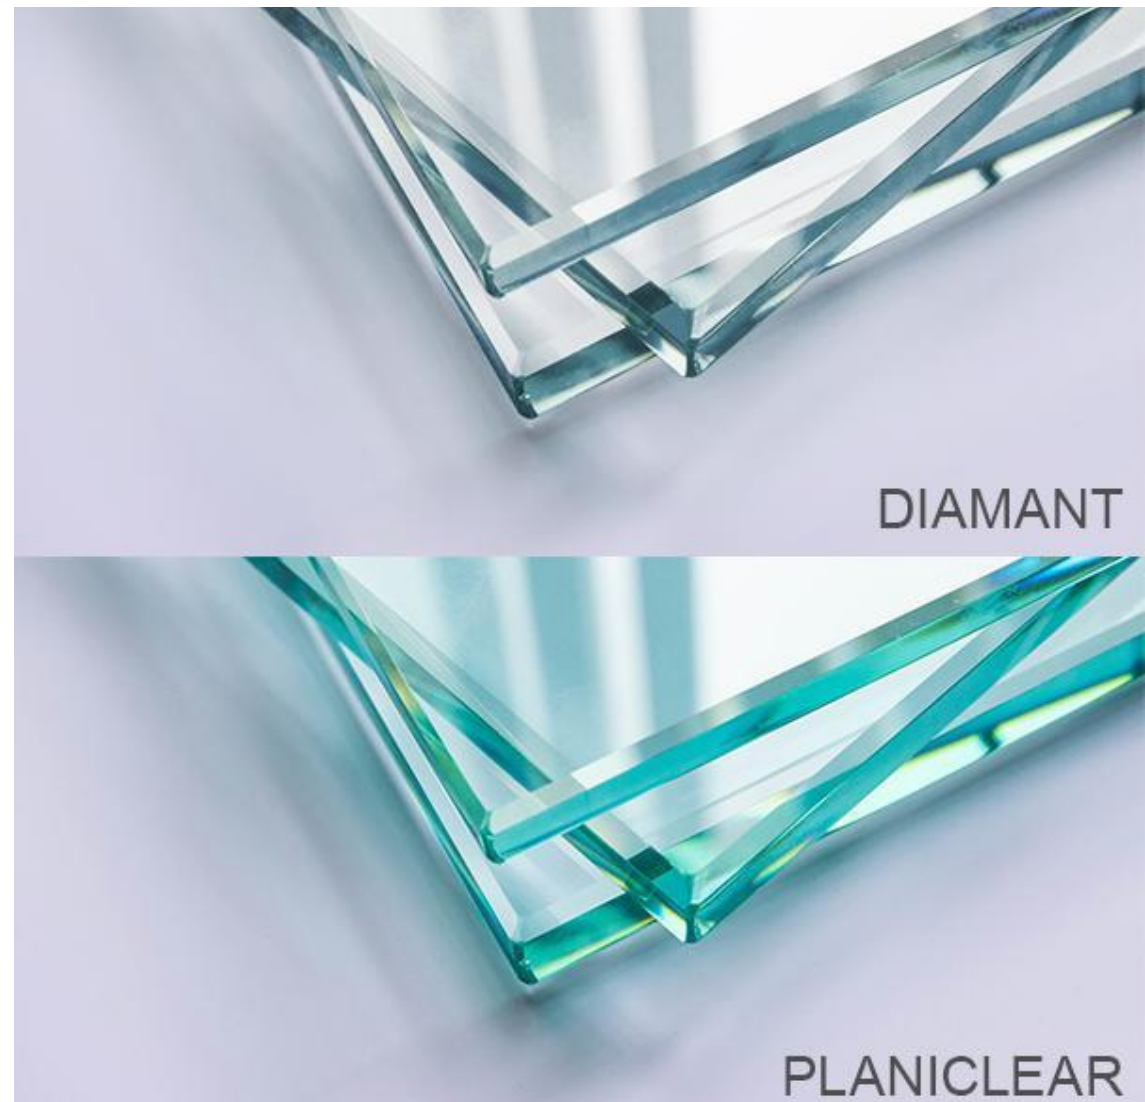

3

Исключительное качество. AV
базового стекла.

2

Краска задней стороны без
свинца и органических
растворители.

4

Возможно изготовление на
стекле DIAMANT.

MIRALITE PURE HA STEKLE DIAMANT

DIAMANT– ВЫГОДЫ

**Более нейтральный и светлый
вид стекла в отражении**

Больше эстетики

Чистота изображения

DIAMANT

PLANICLEAR

MIRALITE PURE –ОСОБЫЕ ПРЕИМУЩЕСТВА

MIRALITE PURE НА СТЕКЛЕ DIAMANT - ПОЧЕМУ ОНО ТОГО СТОИТ?

1

Чрезвычайно чистые, сверхпрозрачные зеркала с гораздо большей прозрачностью стекла.

3

Зеркало MIRALITE PURE практически бесцветное, что гарантирует более точную цветопередачу.

2

Зеркало MIRALITE PURE на стекле DIAMANT в нем пониженное содержание железа, что полностью устраняет зеленоватый цвет стекла .