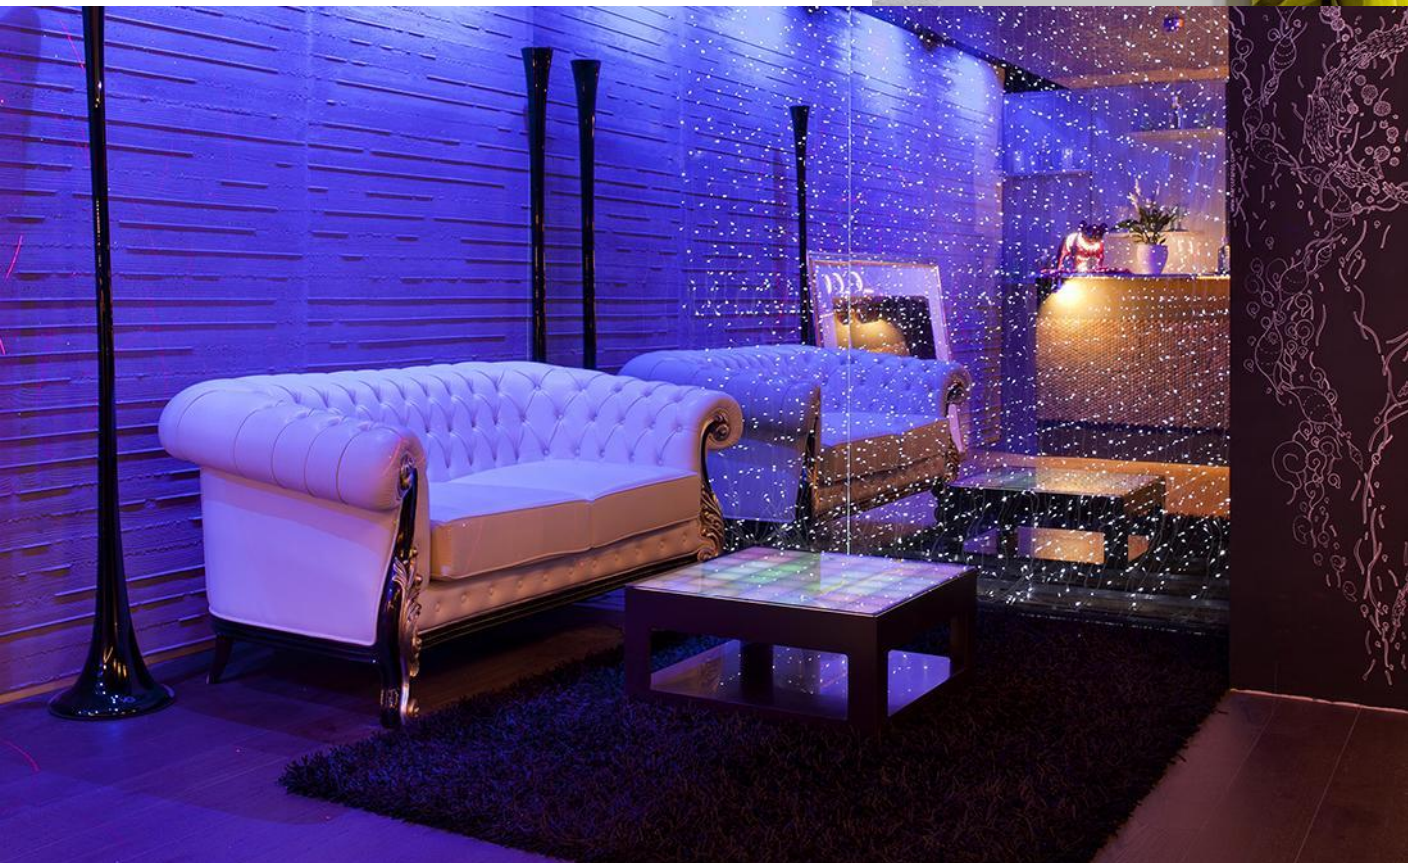

MIRASTAR – ПРИМЕНЕНИЯ

ДЕКОРАТИВНЫЕ ЗЕРКАЛА И НАСТЕННЫЕ ПАНЕЛИ

Они обеспечивают эффективное освещение и оптическое увеличение небольших пространств. Также это отличный декоративный элемент.