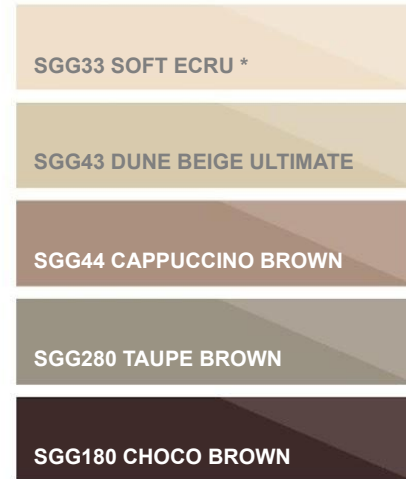

3

Повторяемость цвета,
соответствующая толщина и
твердость лака.

PLANILAQUE COLOR-IT – 26 ЦВЕТОВ В 5 СОВРЕМЕННЫХ ТЕНДЕНЦИЯХ

MINIMALIST CHIC

Умеренно насыщенные цвета

NATURE

Пастельные цвета

COCOON

Теплые натуральные цвета

URBAN

Холодные натуральные цвета

LOUNGE

Насыщенные цвета

* Produkcja na szkle DIAMANT

PLANILAQUE COLOR-IT – ПАРАМЕТРЫ

РАЗМЕРЫ И ТОЛЩИН ЛИСТОВ: