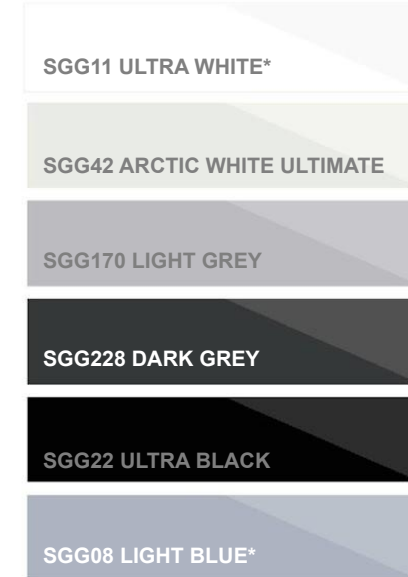

3

Повторяемость цвета,
соответствующая толщина и
твердость лака.

PLANILAQUE COLOR-IT – 26 ЦВЕТОВ В 5 СОВРЕМЕННЫХ ТЕНДЕНЦИЯХ

MINIMALIST CHIC

Умеренно насыщенные цвета

NATURE

Пастельные цвета

COCOON

Теплые натуральные цвета

URBAN

Холодные натуральные цвета

LOUNGE

Насыщенные цвета

* Produkcja na szkle DIAMANT

PLANILAQUE COLOR-IT – ПАРАМЕТРЫ

РАЗМЕРЫ И ТОЛЩИН ЛИСТОВ: