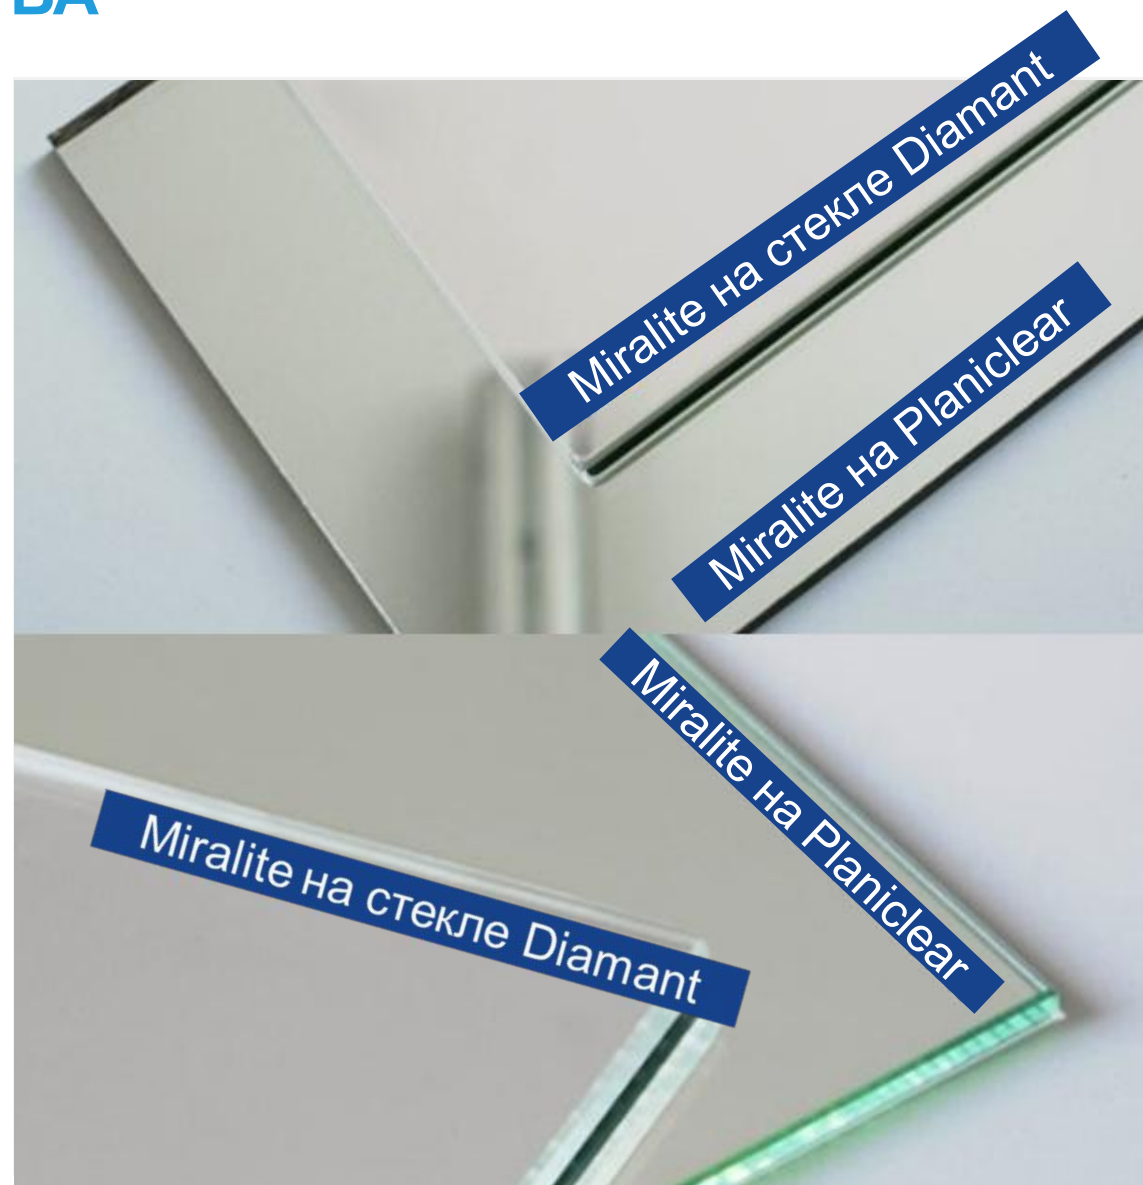

MIRALITE PURE - зеркало, дружественное к людям и окружающей среде. Он не содержит летучих органических соединений, поэтому не загрязняет воздух в помещении. Использование лака антрацитового цвета на тыльной стороне зеркала, позволяет получить уникальный эффект освещения пространства.

Чрезвычайно чистые,
сверхпрозрачные зеркала с
гораздо большей прозрачностью
стекла.

3

Зеркало MIRALITE PURE
практически бесцветное, что
гарантирует более точную
цветопередачу.

2

Зеркало MIRALITE PURE на
стекле DIAMANT в нем
пониженное содержание железа,
что полностью устраняет
зеленоватый цвет стекла .

4

Зеркало MIRALITE PURE
DIAMANT имеет более чистое
отражение и гораздо более
светлые края.

MIRALITE PURE – ПРОИЗВОДСТВО В DAŹBROWA GÓRNICZA

РАЗМЕРЫ DLF

3210mm × 2000mm

3210mm × 2250mm

3210mm × 2550mm

3210mm × 2750mm