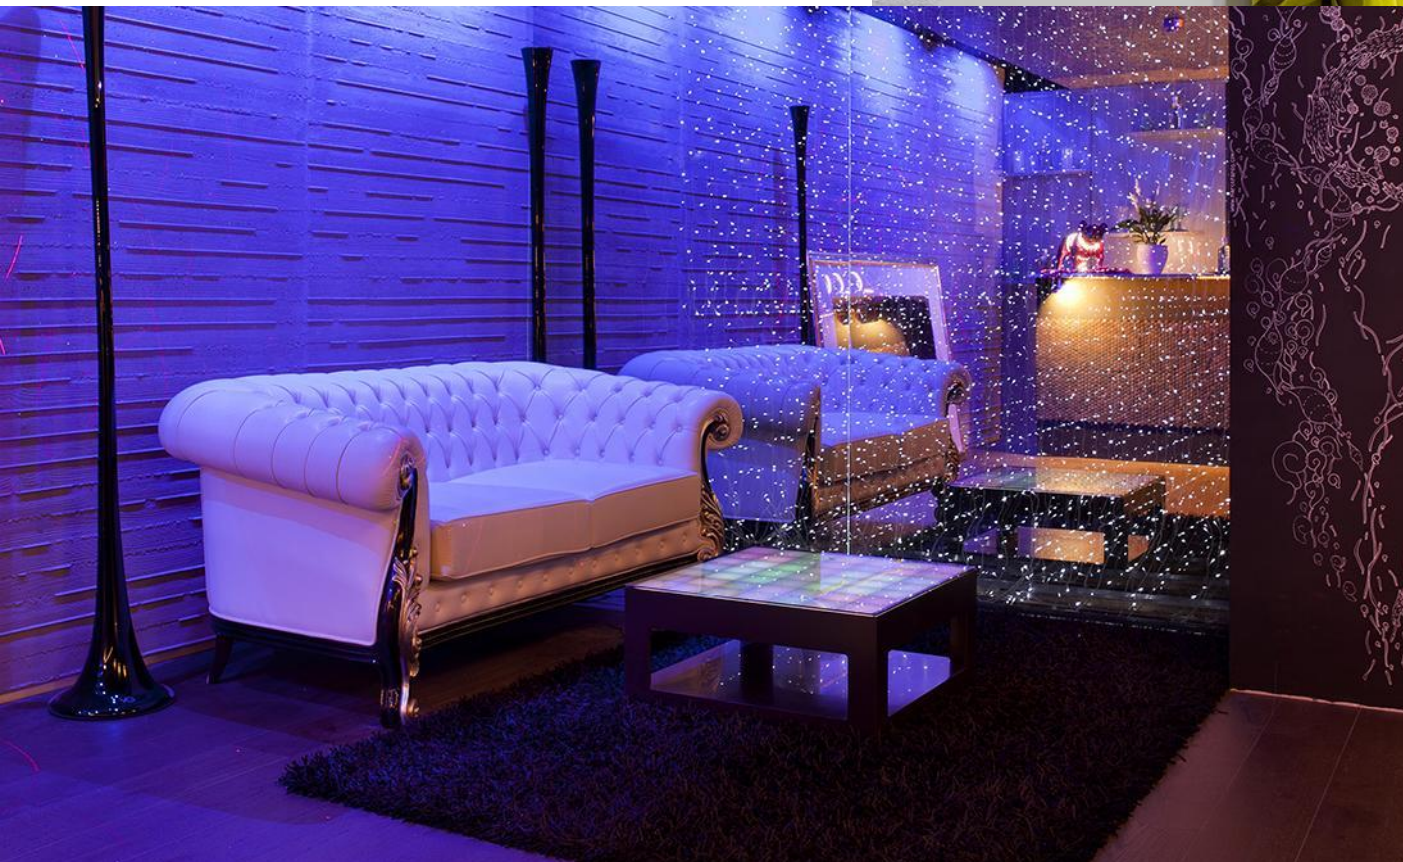

MIRASTAR – ПРИМЕНЕНИЯ

ДЕКОРАТИВНЫЕ ЗЕРКАЛА И НАСТЕННЫЕ ПАНЕЛИ

Они обеспечивают эффективное освещение и оптическое увеличение небольших пространств. Также это отличный декоративный элемент.