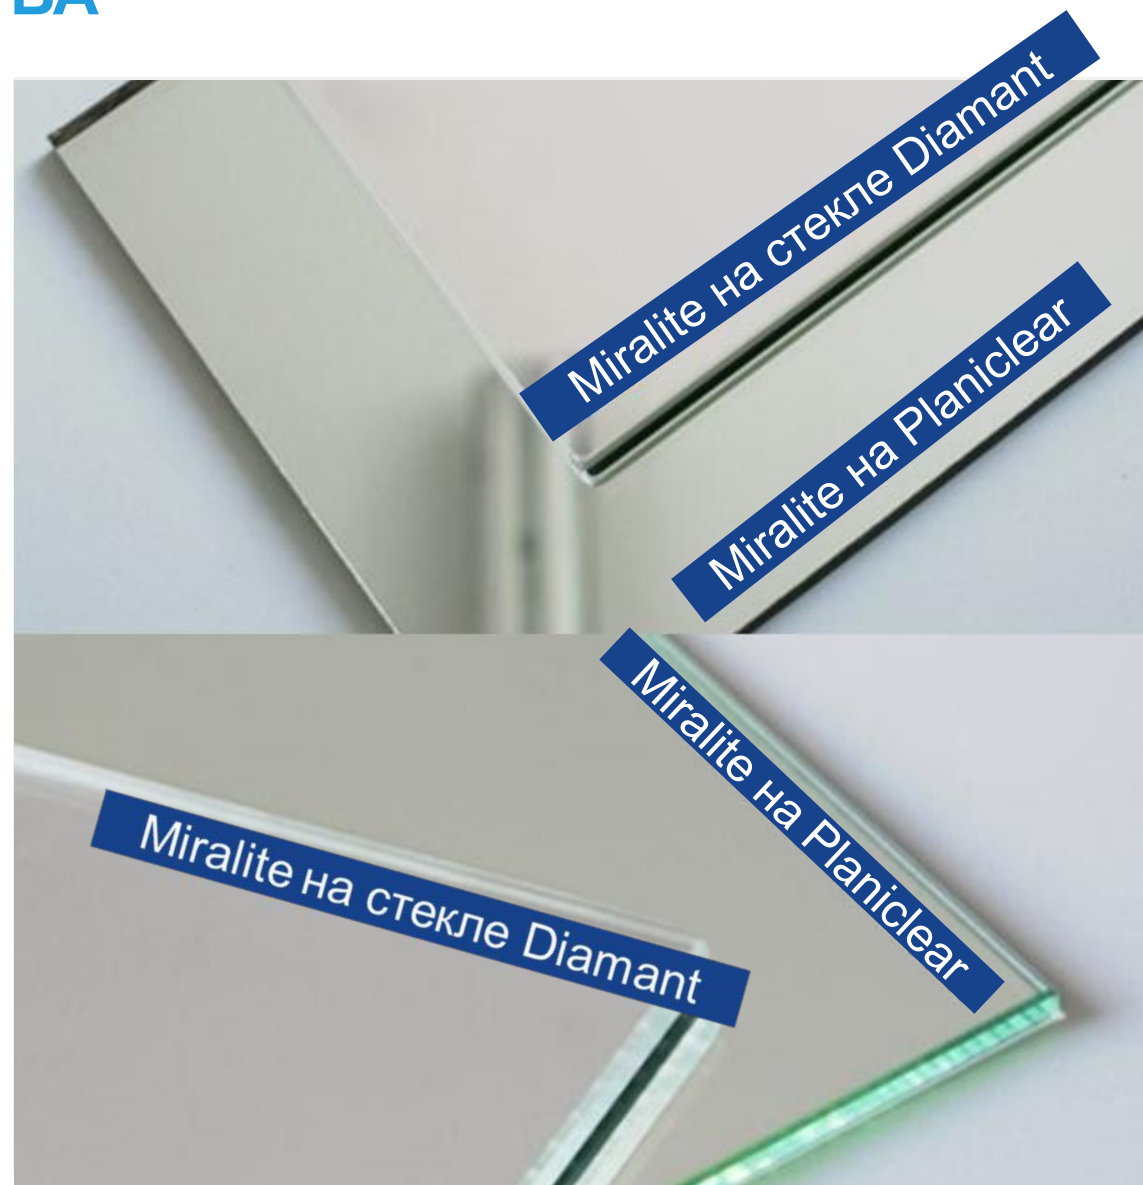

MIRALITE PURE - зеркало, дружественное к людям и окружающей среде. Он не содержит летучих органических соединений, поэтому не загрязняет воздух в помещении. Использование лака антрацитового цвета на тыльной стороне зеркала, позволяет получить уникальный эффект освещения пространства.

Чрезвычайно чистые, сверхпрозрачные зеркала с гораздо большей прозрачностью стекла.

3

Зеркало MIRALITE PURE практически бесцветное, что гарантирует более точную цветопередачу.

2

Зеркало MIRALITE PURE на стекле DIAMANT в нем пониженное содержание железа, что полностью устраняет зеленоватый цвет стекла .

4

Зеркало MIRALITE PURE DIAMANT имеет более чистое отражение и гораздо более светлые края.

MIRALITE PURE – ПРОИЗВОДСТВО В DAŹBROWA GÓRNICZA

РАЗМЕРЫ DLF

3210mm × 2000mm

3210mm × 2250mm

3210mm × 2550mm

3210mm × 2750mm