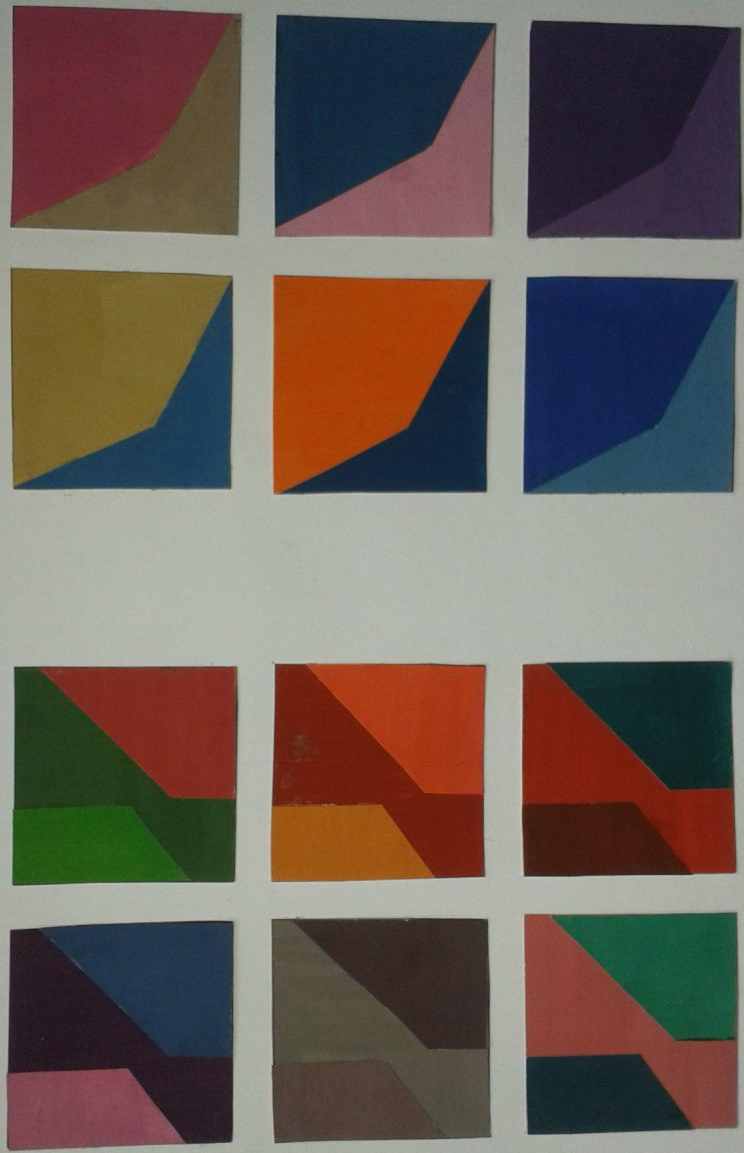

9

Гармоничные пары и триады

Цветоведение. Гармоничные пары и триады.
Исп.ст. гр. ДПИ11 Зайдман Татьяна.
Преп. Щербакова Н.Л.