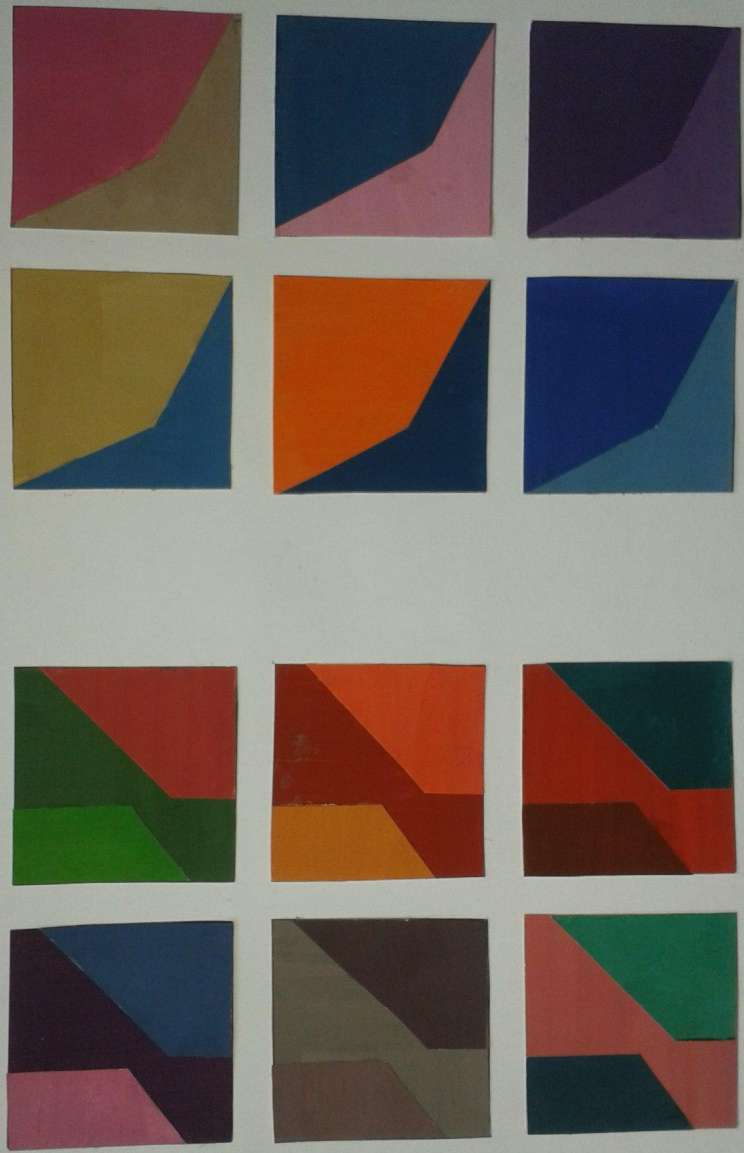

# Цвет в декоративной плоскостной композиции

© Huelman Design  
**MARINE  
 BLUES**

14-4516 TCC PETIT FOUR	15-3920 TCC PLACID BLUE	18-3921 TCC BLUO BLUE
17-4041 TCC MARINA	18-4247 TCC BRILLIANT BLUE	18-4535 TCC BLUE JEWEL
18-4140 TCC FRENCH BLUE	16-4134 TCC BONNE BLUE	19-4044 TCC LIMOGES

© Huelman Design  
**ORGANIC  
 GREENS**

12-0525 TCC LUMINARY GREEN	15-0543 TCC APPLE GREEN	16-0540 TCC OASIS
18-0135 TCC TREE TOP	18-0426 TCC CAPULET OLIVE	18-6011 TCC DUCK GREEN
18-6024 TCC AMAZON		

Абрикосовый		Красный + Охра + Белый (Красный + Жёлтый + Коричневый + Белый)
Бежевый		Белый + Коричневый + Жёлтый
Бирюзовый		Синий + Зелёный
Горчичный		Жёлтый + Красный + Чёрный + Зелёный
Зелёный		Жёлтый + Голубой или Синий
Зелёный Оливковый		Зеленый + Жёлтый
Зелёный Хвойный		Зеленый + Жёлтый + Чёрный
Золотой		Жёлтый + Красный или Коричневый
Коричневый		Красный + Зелёный (Красный + Жёлтый + Синий)
Красно-коричневый		Красный + Коричневый
Лимонный Желтый		Жёлтый + Белый + Зелёный
Оранжевый		Красный + Жёлтый
Охра		Жёлтый + Коричневый
Пурпурный		Красный + Синий + Жёлтый
Серый		Белый + Черный
Серый теплый		Серый + Охра или Умбра
Серый холодный		Серый + Синий или Зелёный
Табачный		Жёлтый + Зелёный + Белый + Красный
Терракот		Оранжевый + Коричневый (Красный + Жёлтый + Коричневый)
Фиолетовый		Красный + Синий
Хаки		Коричневый + Зелёный
Чёрный		Красный + Синий + Зелёный

discover  
COLOR

discover  
COLOR

9