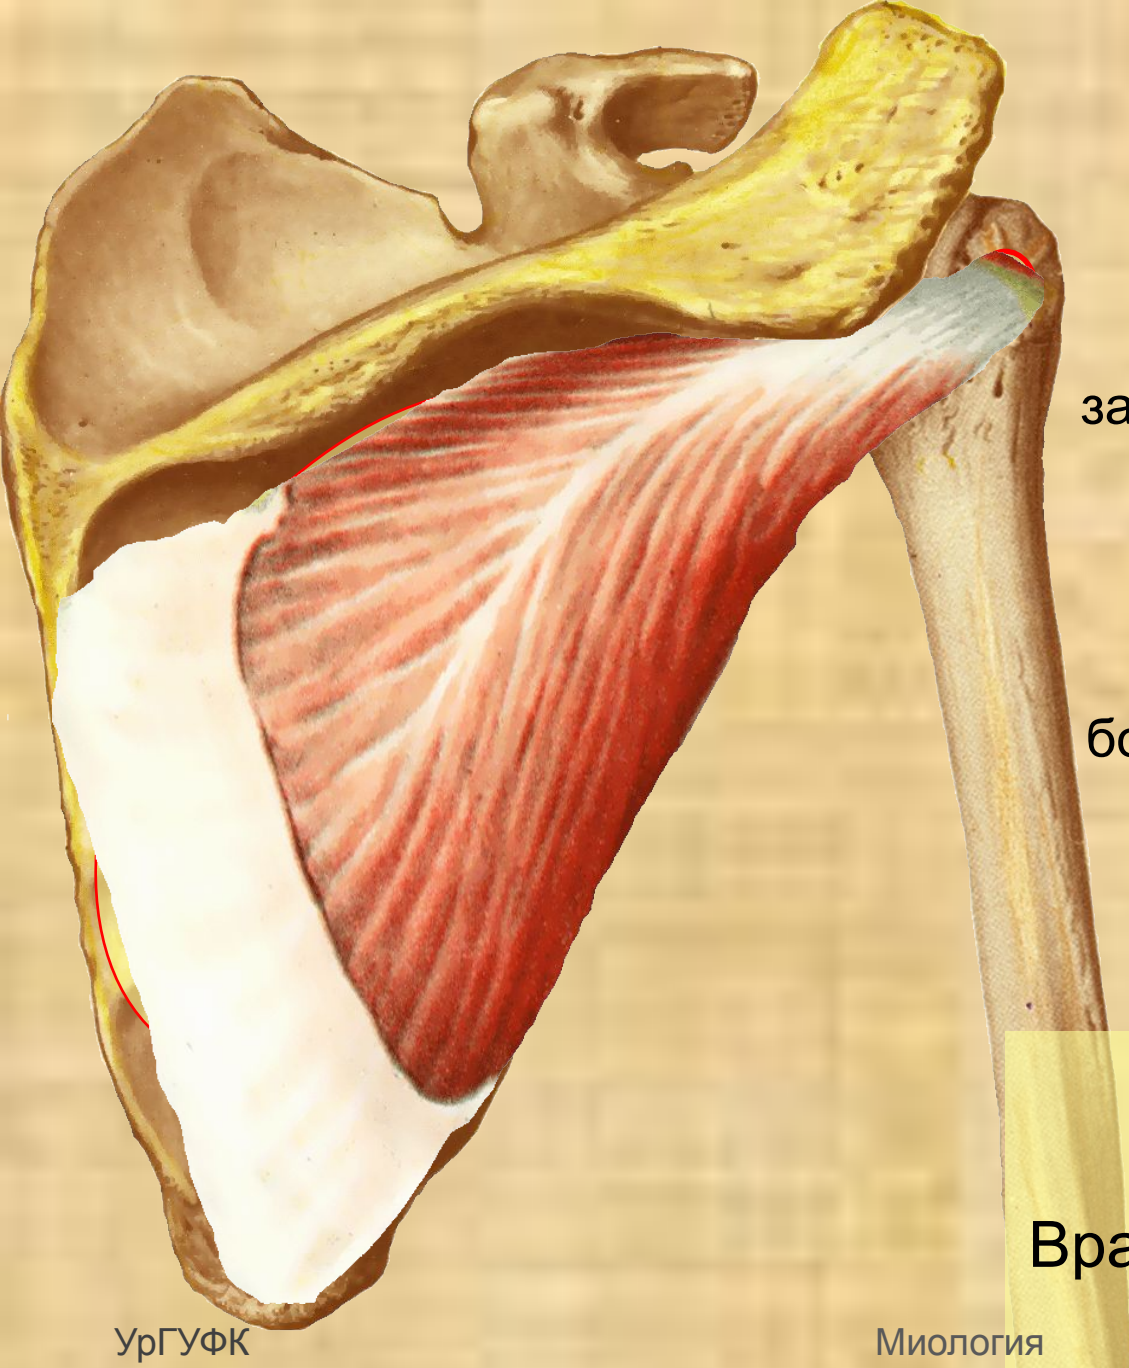

Дельтовидная мышца

Располагается
непосредственно
под кожей,
покрывает
плечевой сустав

Дельтовидная мышца

Начинается от

Ости лопатки
Наружного края акромиона
Латеральной трети ключицы

Прикрепляются к
дельтовидной бугристости
плечевой кости

При сокращении передних волокон –
сгибает плечо, поворачивает внутрь

При сокращении задней части мышцы –
разгибает плечо, поворачивает наружу

При сокращении средней части –
отводит руку

Функция мышцы

Надостная мышца

Начинается от надостной ямки лопатки

Прикрепляется к большому бугорку плечевой кости

Надостная мышца

Функция:

**Отводит плечо
(синергист дельтовидной
мышцы)**

Подостная мышца

Начинается от

задней поверхности лопатки
(подостистая ямка)

Прикрепляется к

большому бугорку плечевой
кости

Подостная мышца

Начинается от

задней поверхности лопатки
(подостистая ямка)

Прикрепляется к

большому бугорку плечевой
кости

Функция