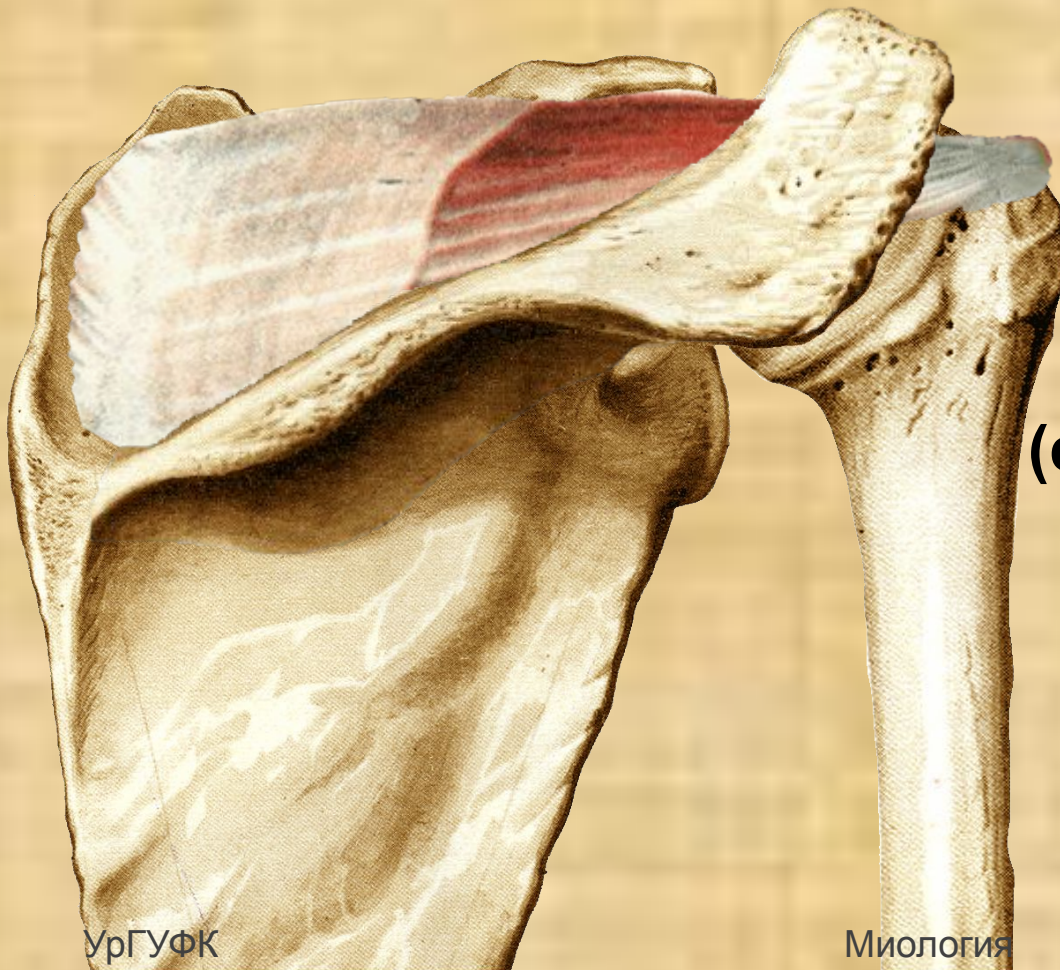

Дельтовидная мышца

Располагается
непосредственно
под кожей,
покрывает
плечевой сустав

Дельтовидная мышца

Начинается от

Ости лопатки
Наружного края акромиона
Латеральной трети ключицы

Прикрепляются к
дельтовидной бугристости
плечевой кости

При сокращении передних волокон –
сгибает плечо, поворачивает внутрь

При сокращении задней части мышцы –
разгибает плечо, поворачивает наружу

При сокращении средней части –
отводит руку

Функция мышцы

Надостная мышца

Начинается от надостной ямки лопатки

Прикрепляется к большому бугорку плечевой кости

Надостная мышца

Функция:

**Отводит плечо
(синергист дельтовидной
мышцы)**

Подостная мышца

Начинается от

задней поверхности лопатки
(подостистая ямка)

Прикрепляется к

большому бугорку плечевой
кости

Подостная мышца

Начинается от

задней поверхности лопатки
(подостистая ямка)

Прикрепляется к

большому бугорку плечевой
кости

Функция