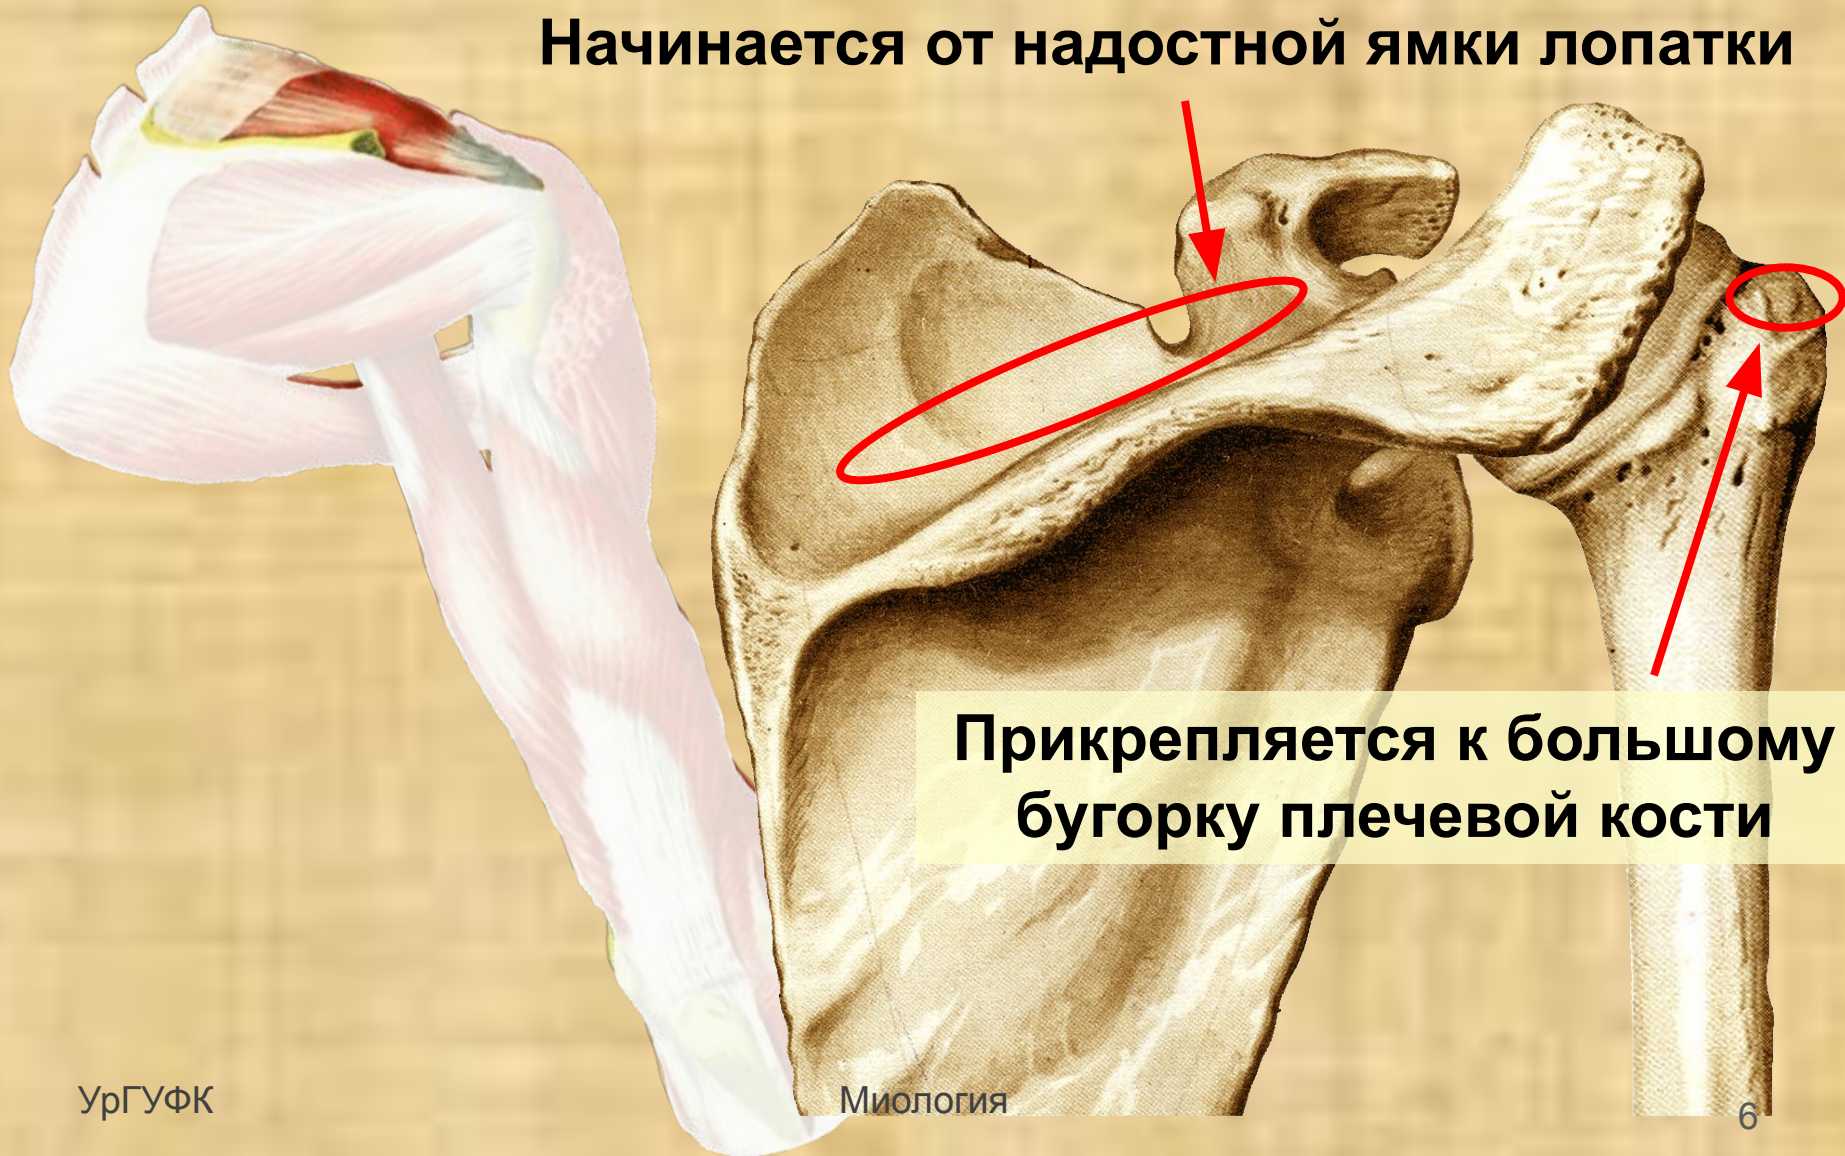

Дельтовидная мышца

Располагается
непосредственно
под кожей,
покрывает
плечевой сустав

Дельтовидная мышца

Начинается от

- Ости лопатки
- Наружного края акромиона
- Латеральной трети ключицы

Прикрепляются к
дельтовидной бугристости
плечевой кости

При сокращении передних волокон –
сгибает плечо, поворачивает внутрь

При сокращении задней части мышцы –
разгибает плечо, поворачивает наружу

При сокращении средней части –
отводит руку

Функция мышцы

Надостная мышца

Начинается от надостной ямки лопатки

Прикрепляется к большому бугорку плечевой кости

Надостная мышца

Функция:

**Отводит плечо
(синергист дельтовидной
мышцы)**

Подостная мышца

Начинается от

задней поверхности лопатки
(подостистая ямка)