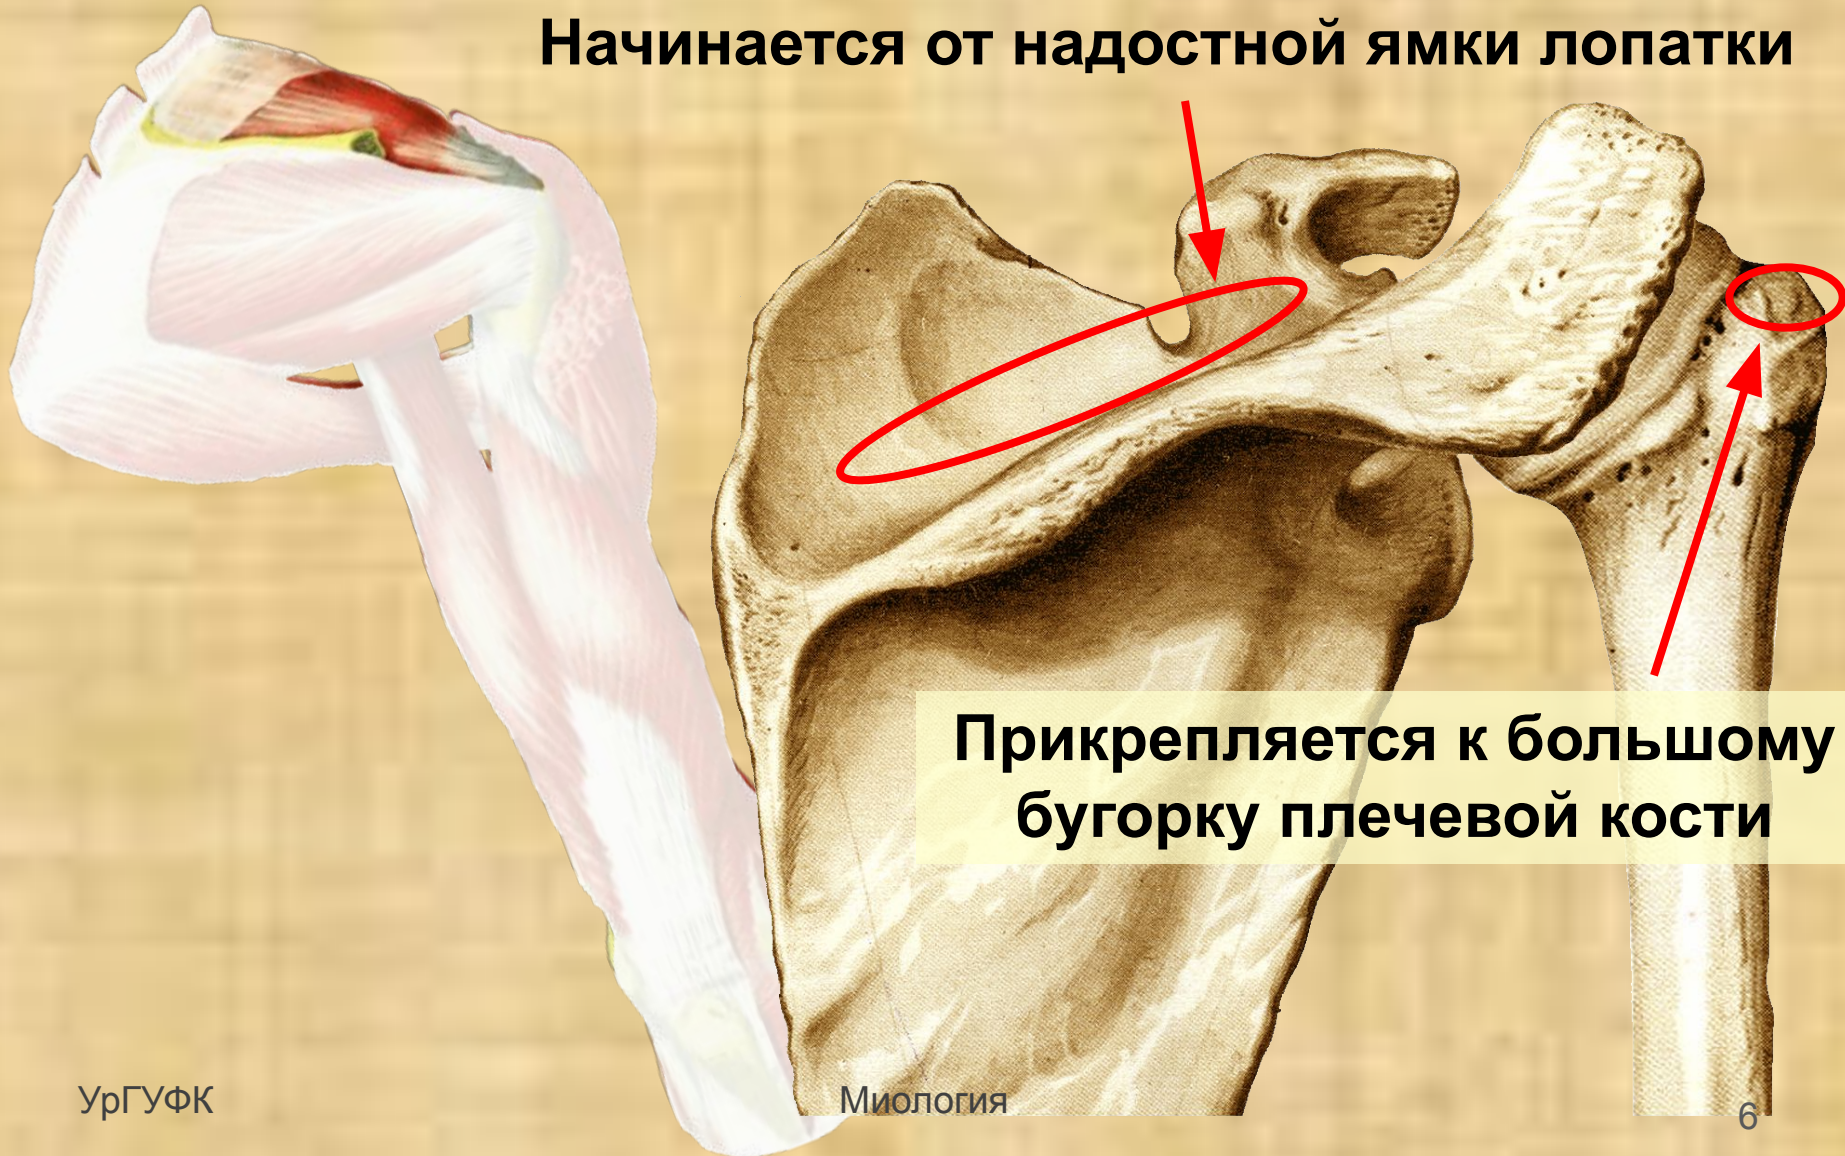

Дельтовидная мышца

Располагается
непосредственно
под кожей,
покрывает
плечевой сустав

Дельтовидная мышца

Начинается от

Ости лопатки
Наружного края акромиона
Латеральной трети ключицы

Прикрепляются к
дельтовидной бугристости
плечевой кости

При сокращении передних волокон –
сгибает плечо, поворачивает внутрь

При сокращении задней части мышцы –
разгибает плечо, поворачивает наружу

При сокращении средней части –
отводит руку

Функция мышцы

Надостная мышца

Начинается от надостной ямки лопатки

Прикрепляется к большому бугорку плечевой кости

Надостная мышца

Функция:

**Отводит плечо
(синергист дельтовидной
мышцы)**

Подостная мышца

Начинается от

задней поверхности лопатки
(подостистая ямка)