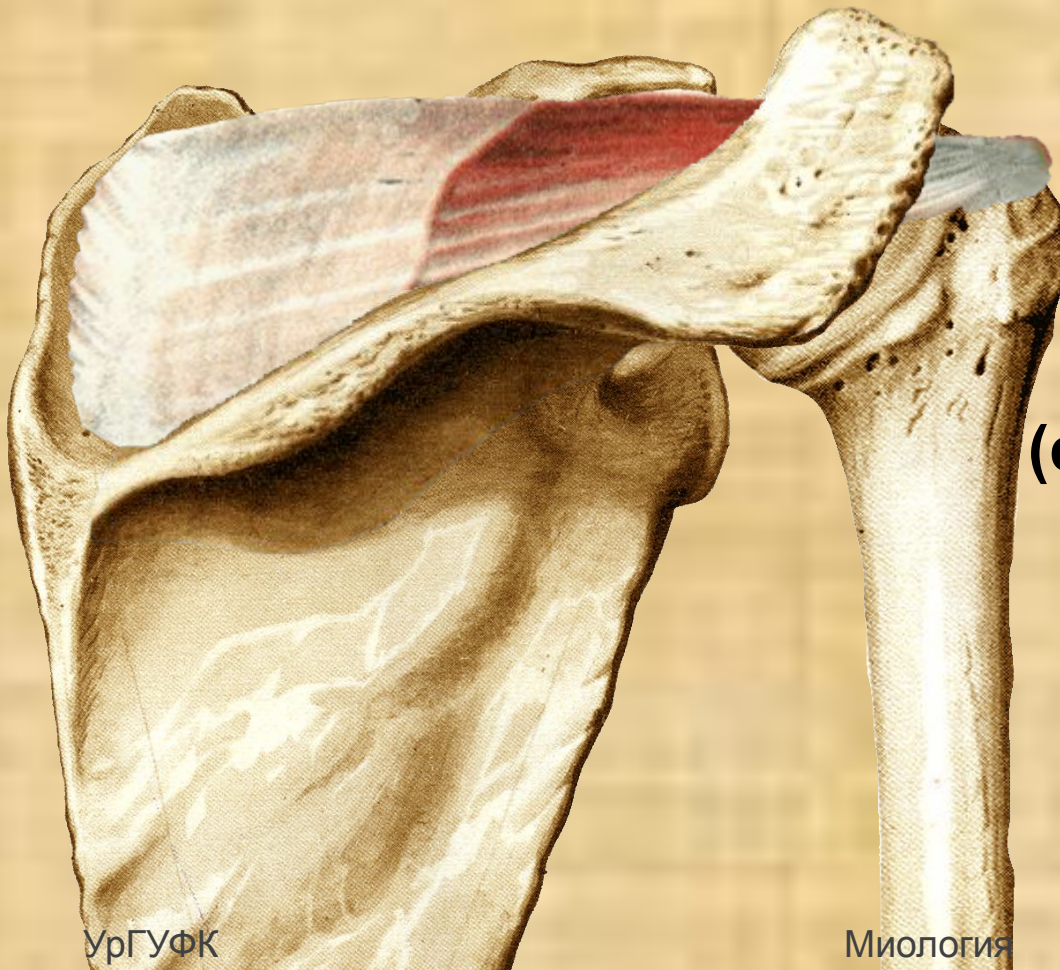

Дельтовидная мышца

Располагается
непосредственно
под кожей,
покрывает
плечевой сустав

Дельтовидная мышца

Начинается от

- Ости лопатки
- Наружного края акромиона
- Латеральной трети ключицы

Прикрепляются к
дельтовидной бугристости
плечевой кости

При сокращении передних волокон –
сгибает плечо, поворачивает внутрь

При сокращении задней части мышцы –
разгибает плечо, поворачивает наружу

При сокращении средней части –
отводит руку

Функция мышцы

Надостная мышца

Начинается от надостной ямки лопатки

Прикрепляется к большому бугорку плечевой кости

Надостная мышца

Функция:

**Отводит плечо
(синергист дельтовидной
мышцы)**

Подостная мышца

Начинается от

задней поверхности лопатки
(подостистая ямка)

Прикрепляется к

большому бугорку плечевой
кости

Подостная мышца

Начинается от

задней поверхности лопатки
(подостистая ямка)

Прикрепляется к

большому бугорку плечевой
кости

Функция