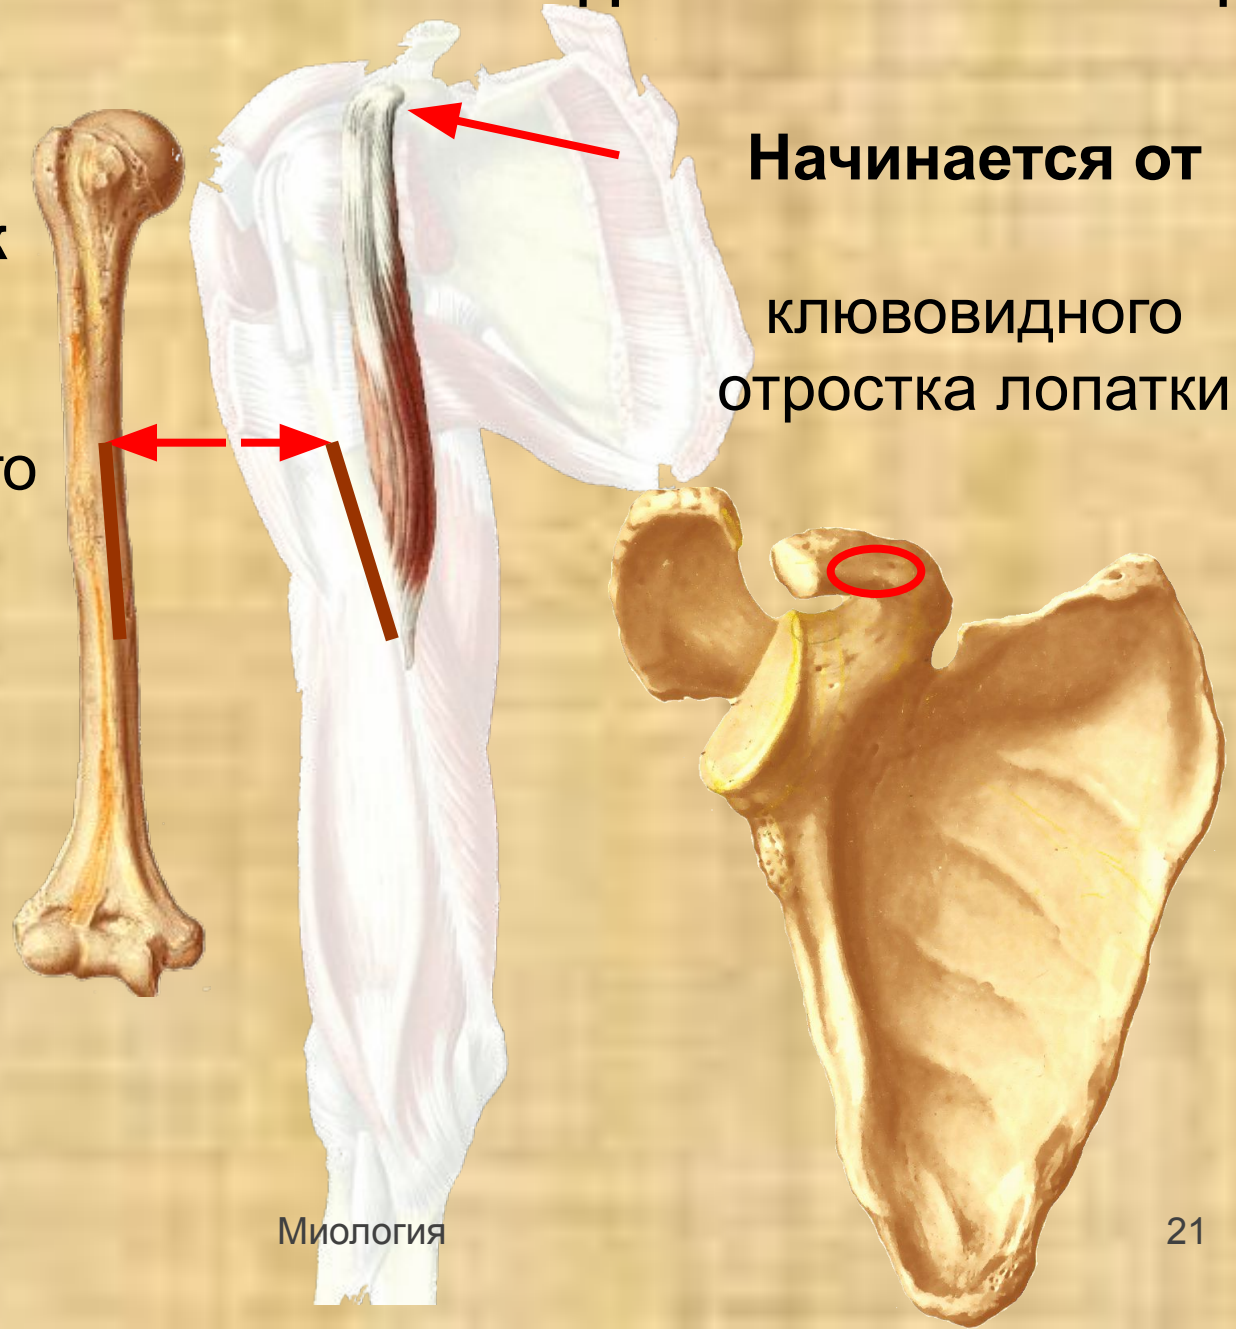

Длинная
головка
начинается от
надсуставного
бугорка лопатки

Короткая головка
начинается от
клювовидного
отростка лопатки

Лучевая кость

Локтевая кость

Двуглавая мышца плеча

Плечевой
сустав

**Оказывает
воздействие
на суставы**

Локтевой
сустав

Функция:

Сгибает плечо

Сгибает предплечье

Клювовидно-плечевая мышца

Прикрепляется к
плечевой кости
ниже гребня малого
бугорка плечевой
кости

Начинается от
клювовидного
отростка лопатки

Клювовидно-плечевая мышца

Прикрепляется к

плечевой кости
ниже гребня малого
бугорка плечевой
кости

Начинается от

клювовидного
отростка лопатки

Функция:

- Сгибает плечо в плечевом суставе
- Приводит плечо к туловищу

Плечевая мышца

Начинается от