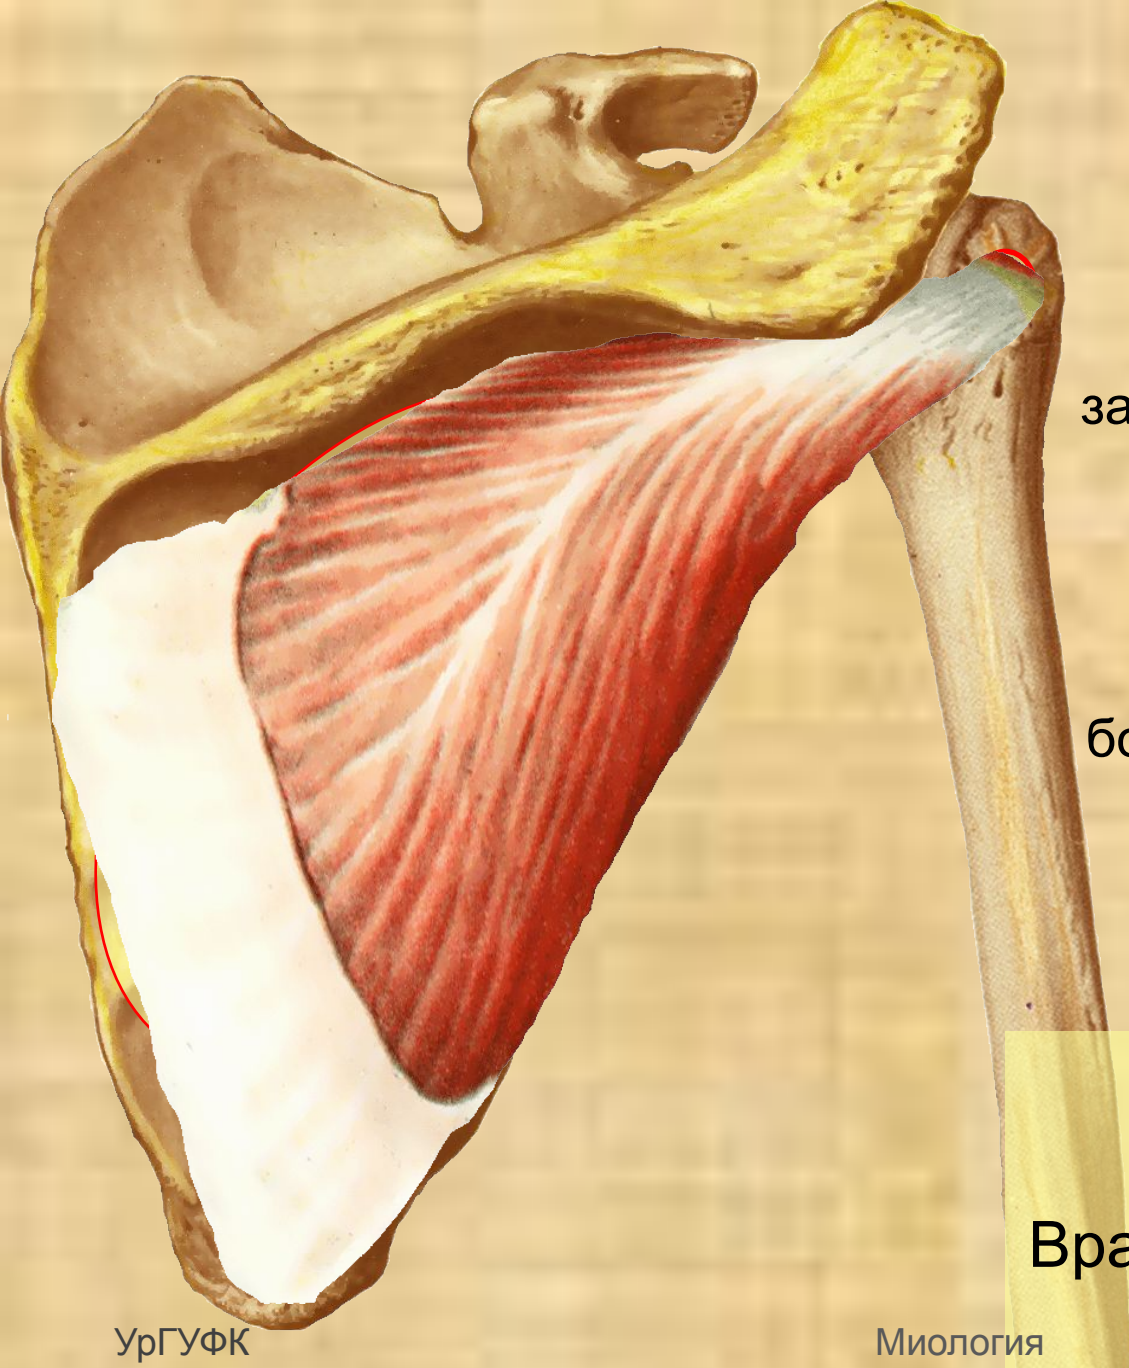

Дельтовидная мышца

Располагается
непосредственно
под кожей,
покрывает
плечевой сустав

Дельтовидная мышца

Начинается от

- Ости лопатки
- Наружного края акромиона
- Латеральной трети ключицы

Прикрепляются к
дельтовидной бугристости
плечевой кости

При сокращении передних волокон –
сгибает плечо, поворачивает внутрь

При сокращении задней части мышцы –
разгибает плечо, поворачивает наружу

При сокращении средней части –
отводит руку

Функция мышцы

Надостная мышца

Начинается от надостной ямки лопатки

Прикрепляется к большому бугорку плечевой кости

Надостная мышца

Функция:

**Отводит плечо
(синергист дельтовидной
мышцы)**

Подостная мышца

Начинается от

задней поверхности лопатки
(подостистая ямка)

Прикрепляется к

большому бугорку плечевой
кости

Подостная мышца

Начинается от

задней поверхности лопатки
(подостистая ямка)

Прикрепляется к

большому бугорку плечевой
кости

Функция