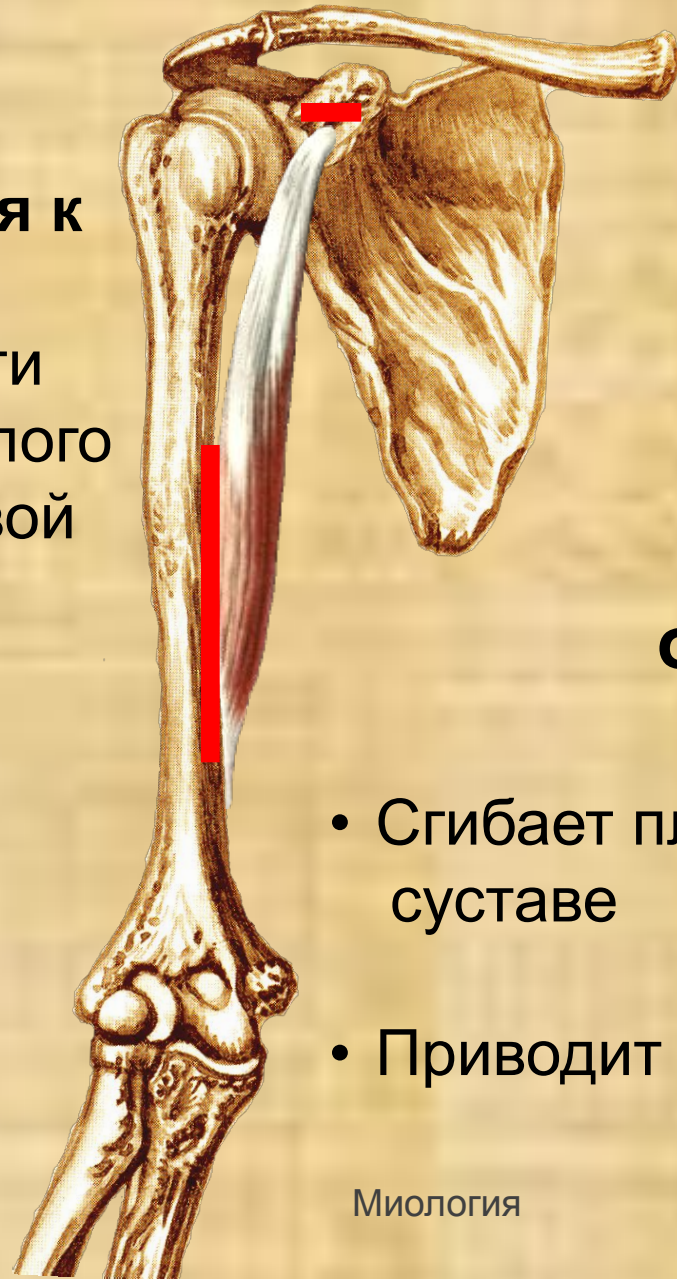

Локтевой
сустав

Функция:

Сгибает плечо

Сгибает предплечье

Клювовидно-плечевая мышца

Прикрепляется к
плечевой кости
ниже гребня малого
бугорка плечевой
кости

Начинается от
клювовидного
отростка лопатки

Клювовидно-плечевая мышца

Прикрепляется к

плечевой кости
ниже гребня малого
бугорка плечевой
кости

Начинается от

клювовидного
отростка лопатки

Функция:

- Сгибает плечо в плечевом суставе
- Приводит плечо к туловищу

Плечевая мышца

Начинается от