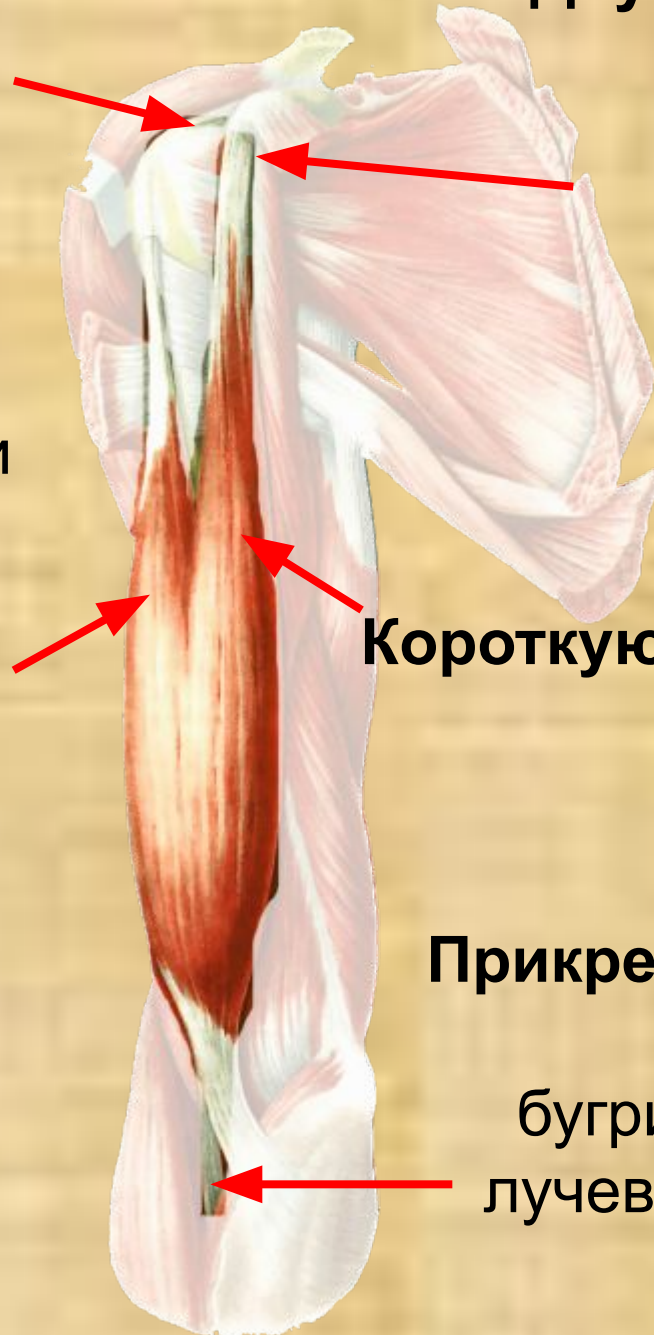

Двуглавая мышца плеча

Длинная
головка
начинается от
надсуставного
бугорка лопатки

Короткая головка
начинается от
клювовидного
отростка лопатки

Длинную
Имеет две
головки

Короткую

Прикрепляется к
бугристости
лучевой кости