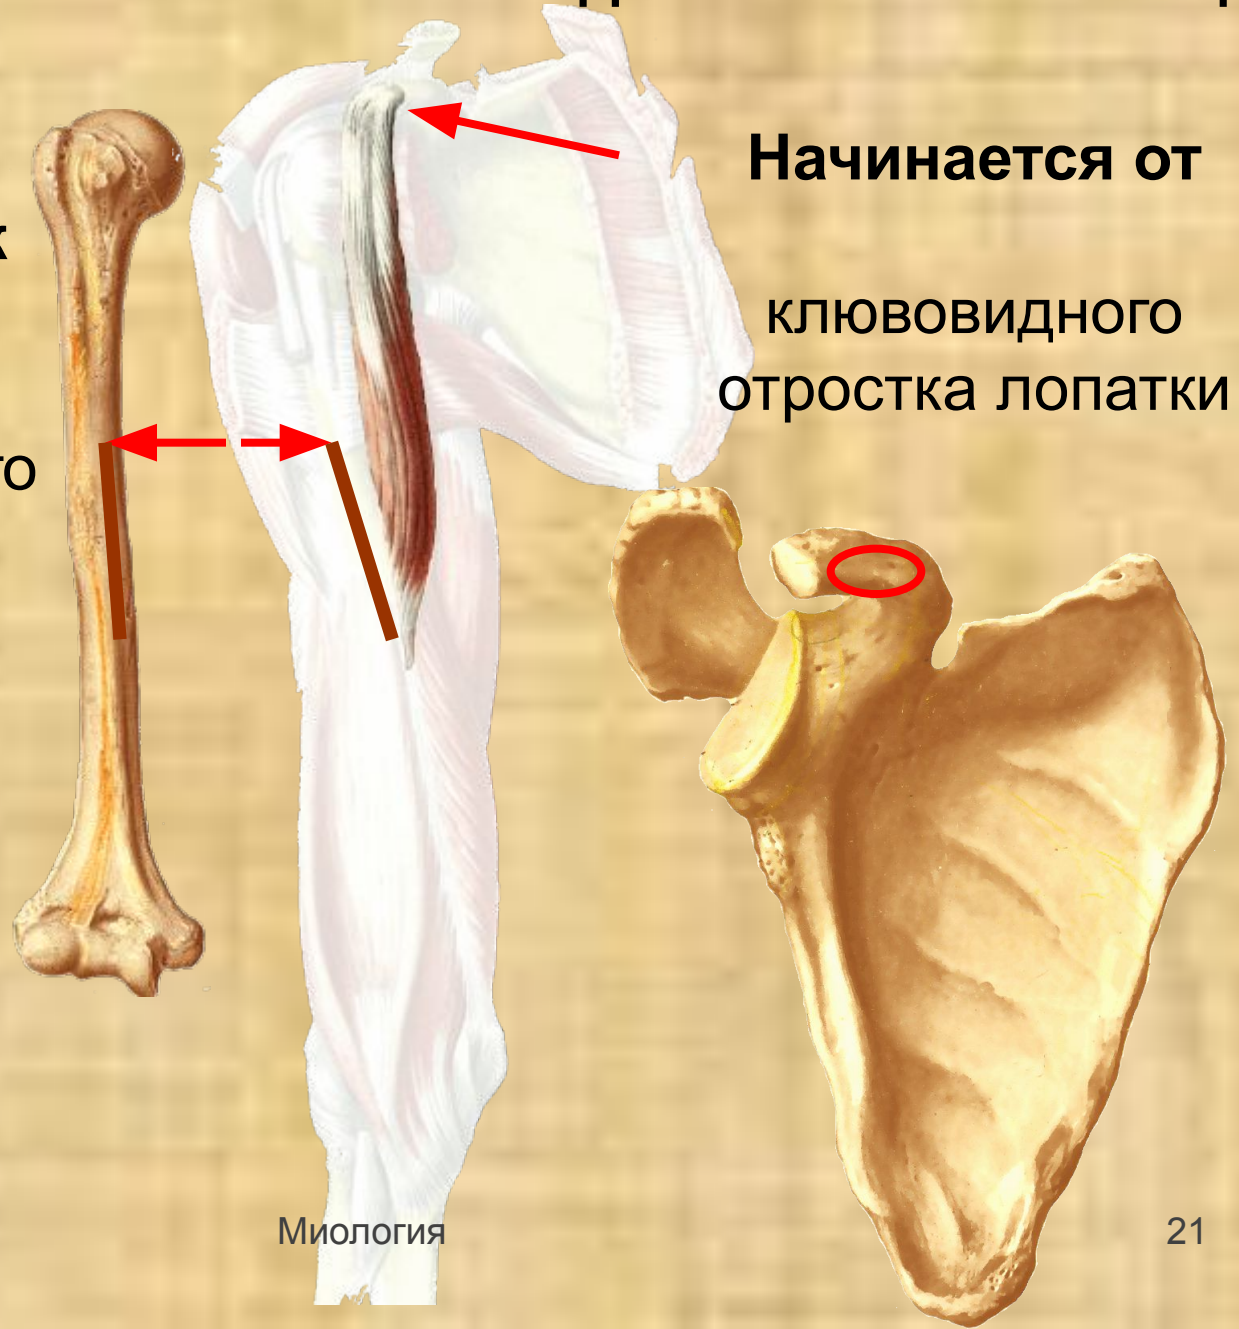

Длинная
головка
начинается от
надсуставного
бугорка лопатки

Короткая головка
начинается от
клювовидного
отростка лопатки

Лучевая кость

Локтевая кость

Двуглавая мышца плеча

Плечевой
сустав

**Оказывает
воздействие
на суставы**

Локтевой
сустав

Функция:

Сгибает плечо

Сгибает предплечье

Клювовидно-плечевая мышца

Прикрепляется к
плечевой кости
ниже гребня малого
бугорка плечевой
кости

Начинается от
клювовидного
отростка лопатки

Клювовидно-плечевая мышца

Прикрепляется к

плечевой кости
ниже гребня малого
бугорка плечевой
кости

Начинается от

клювовидного
отростка лопатки

Функция:

- Сгибает плечо в плечевом суставе
- Приводит плечо к туловищу

Плечевая мышца

Начинается от