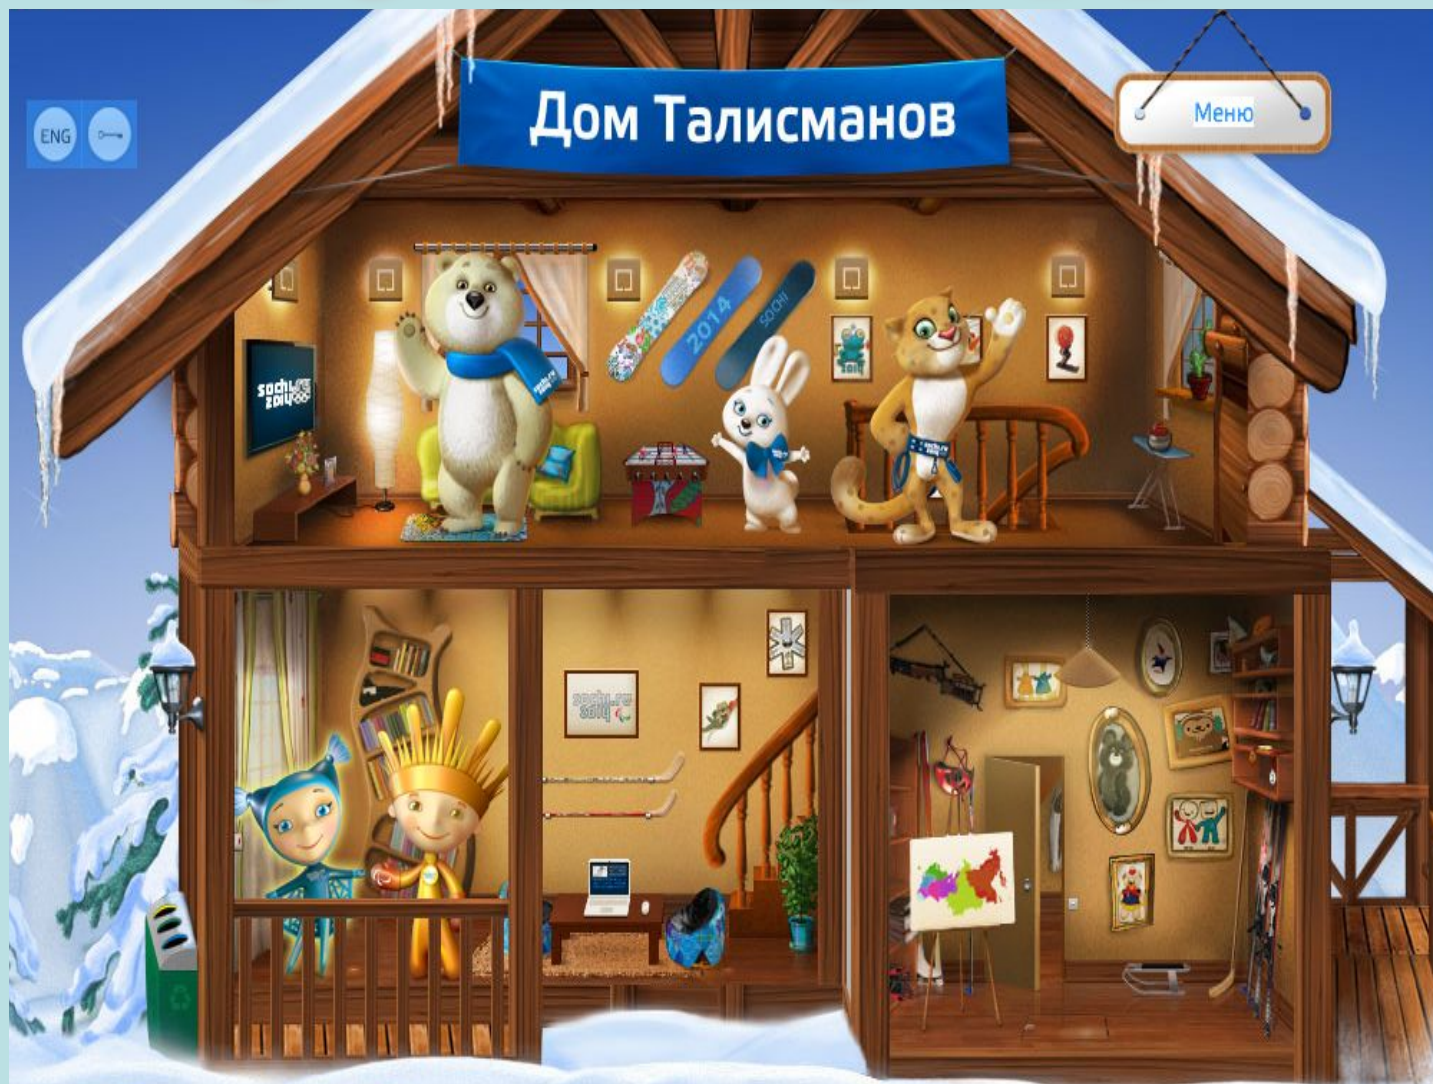

Белый мишка

Зайк
а

Паралимпийские талисманы

Основные качества,
присущие талисманам,
созвучны принципам
паралимпийзма — сила
духа и воля к победе.

СОЧИ 2014

ЛУЧИК

СНЕЖИНКА

Зимние Паралимпийские игры 2002 в Солт-Лейк-Сити (США)

выдра Отто

Зимние Паралимпийские игры 2006 в Турине (Италия)

- снежинка Астер

Зимние Олимпийские игры 2010 в Ванкувере (Канада)

Суми

СОЧИ 2014 Г

Спасибо!