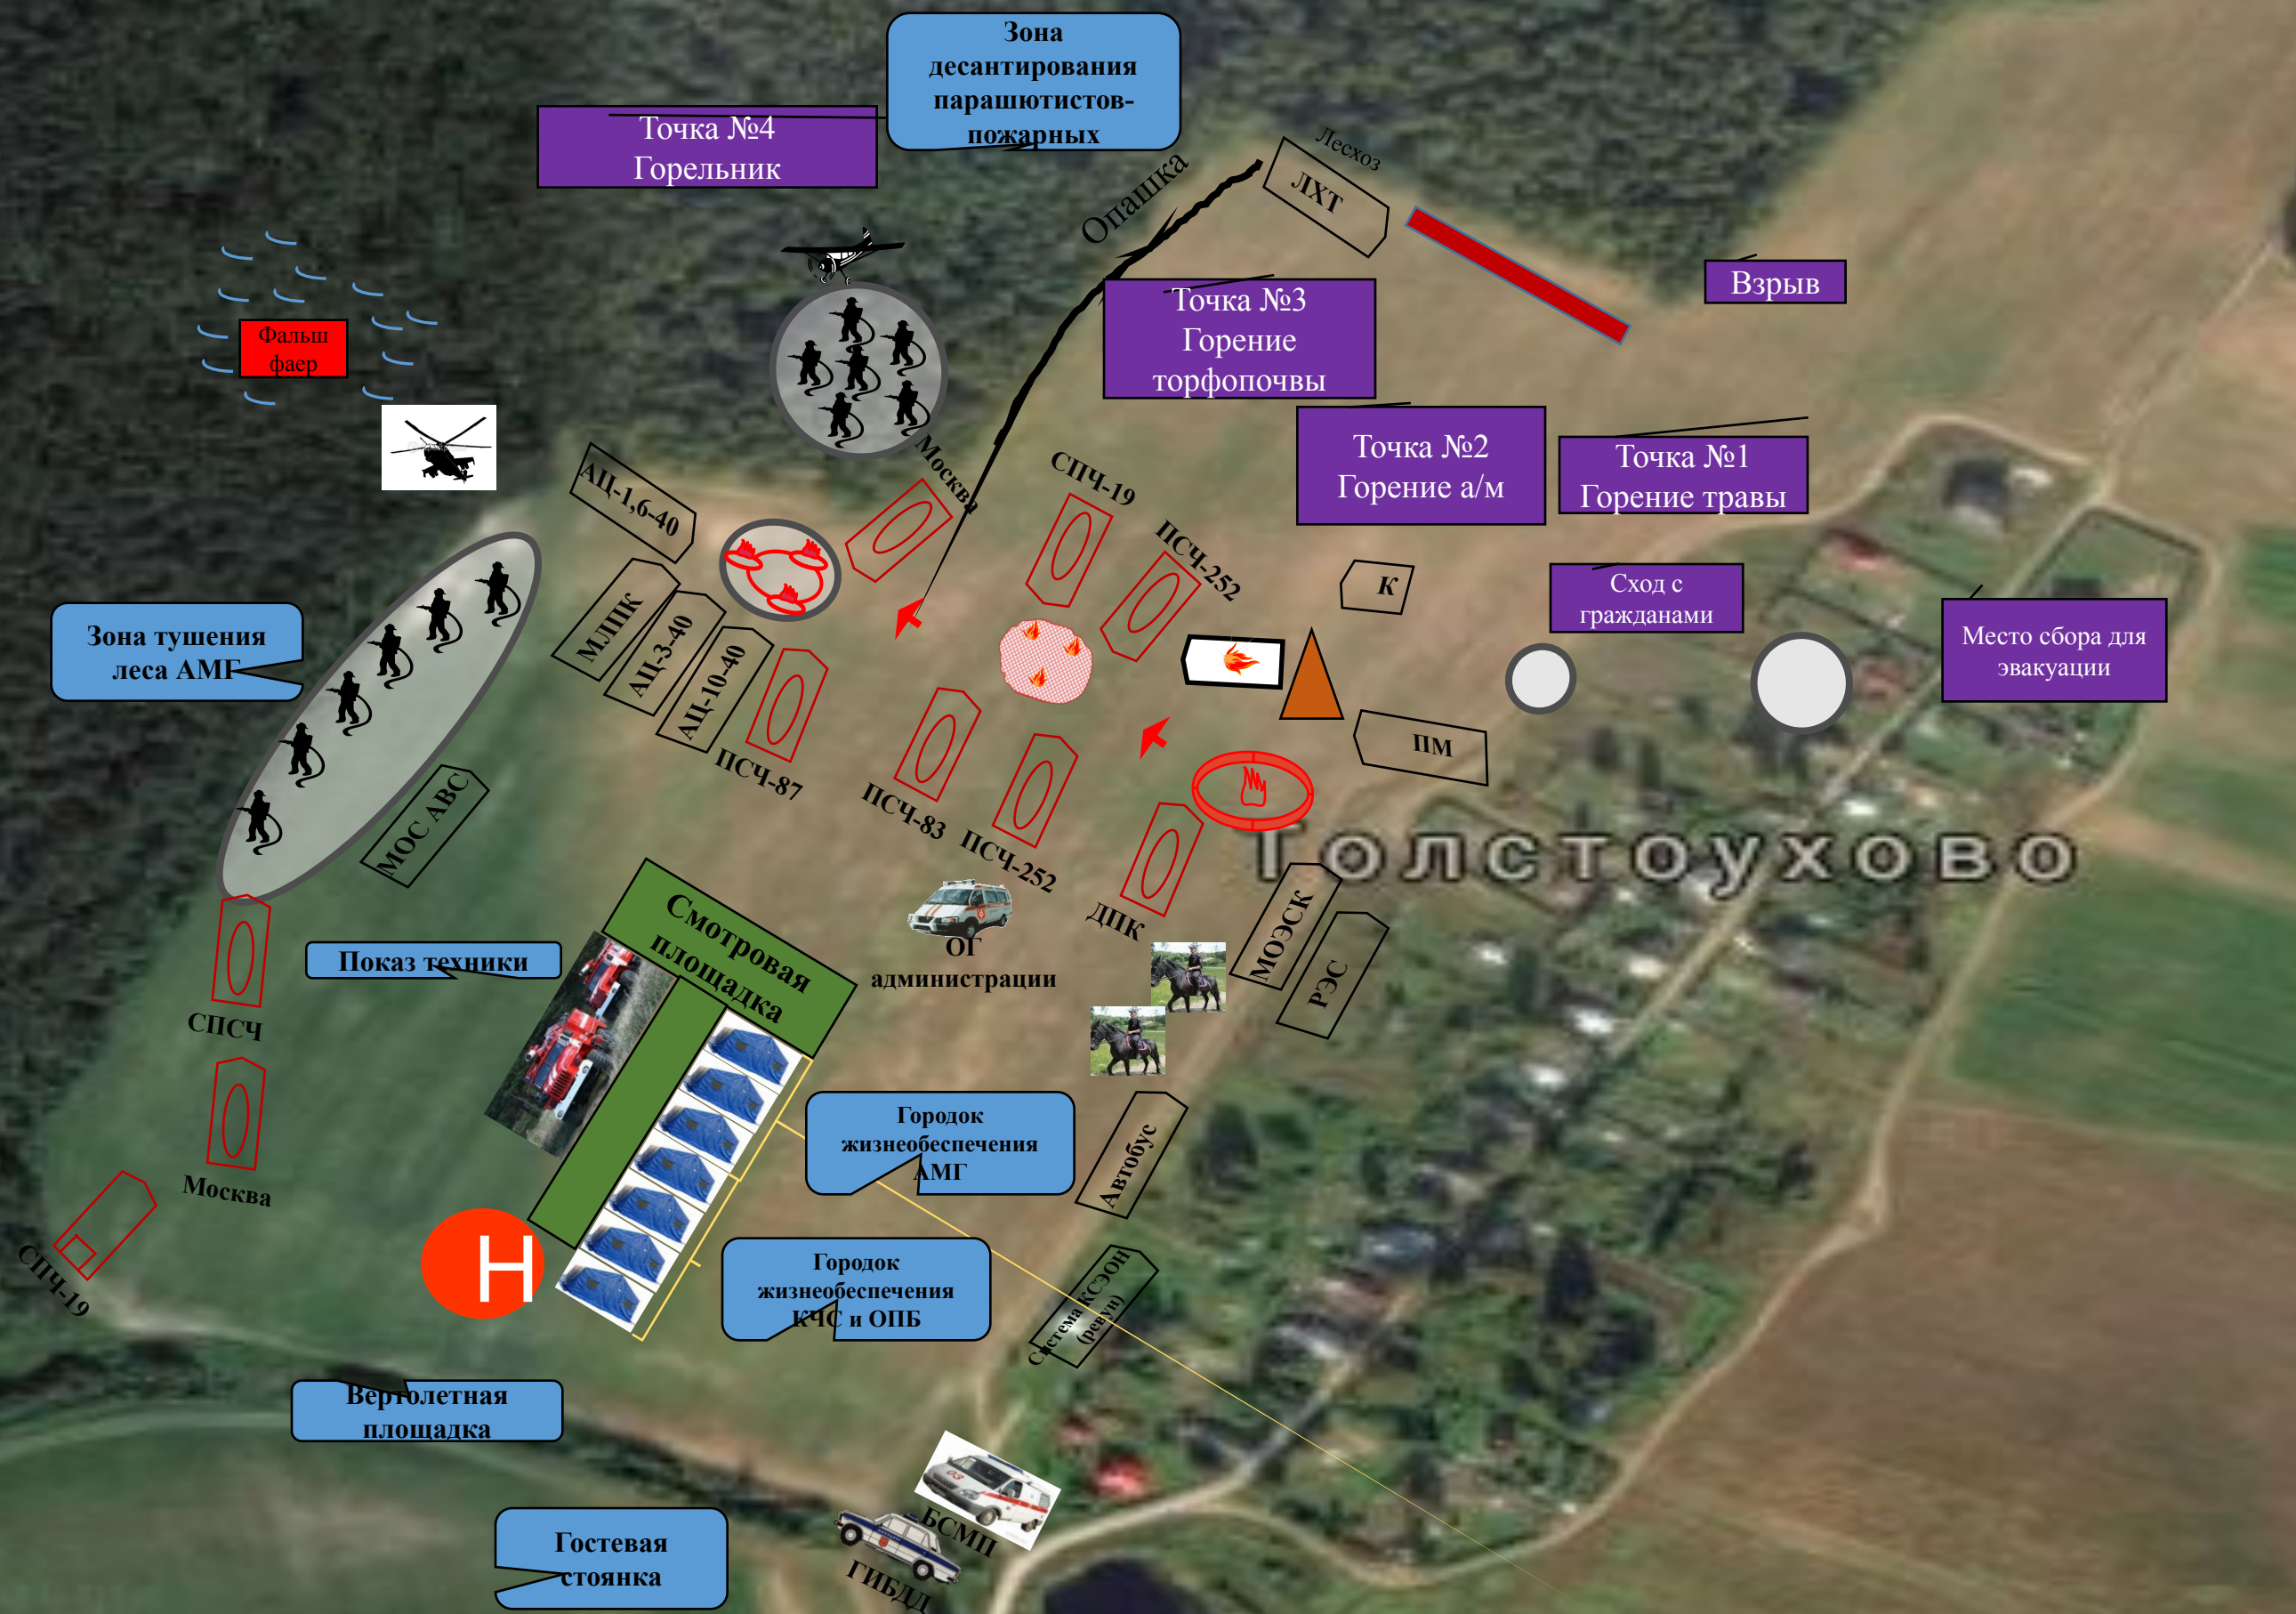

СХЕМА

проведения тактико-специального учения по тушению лесоторфяного пожара,
проводимого на территории Сергиево-Посадского муниципального района, деревня Толстоухово

СХЕМА

проведения тактико-специального учения по тушению лесоторфяного пожара,
проводимого на территории Сергиево-Посадского муниципального района, деревня Толстоухово