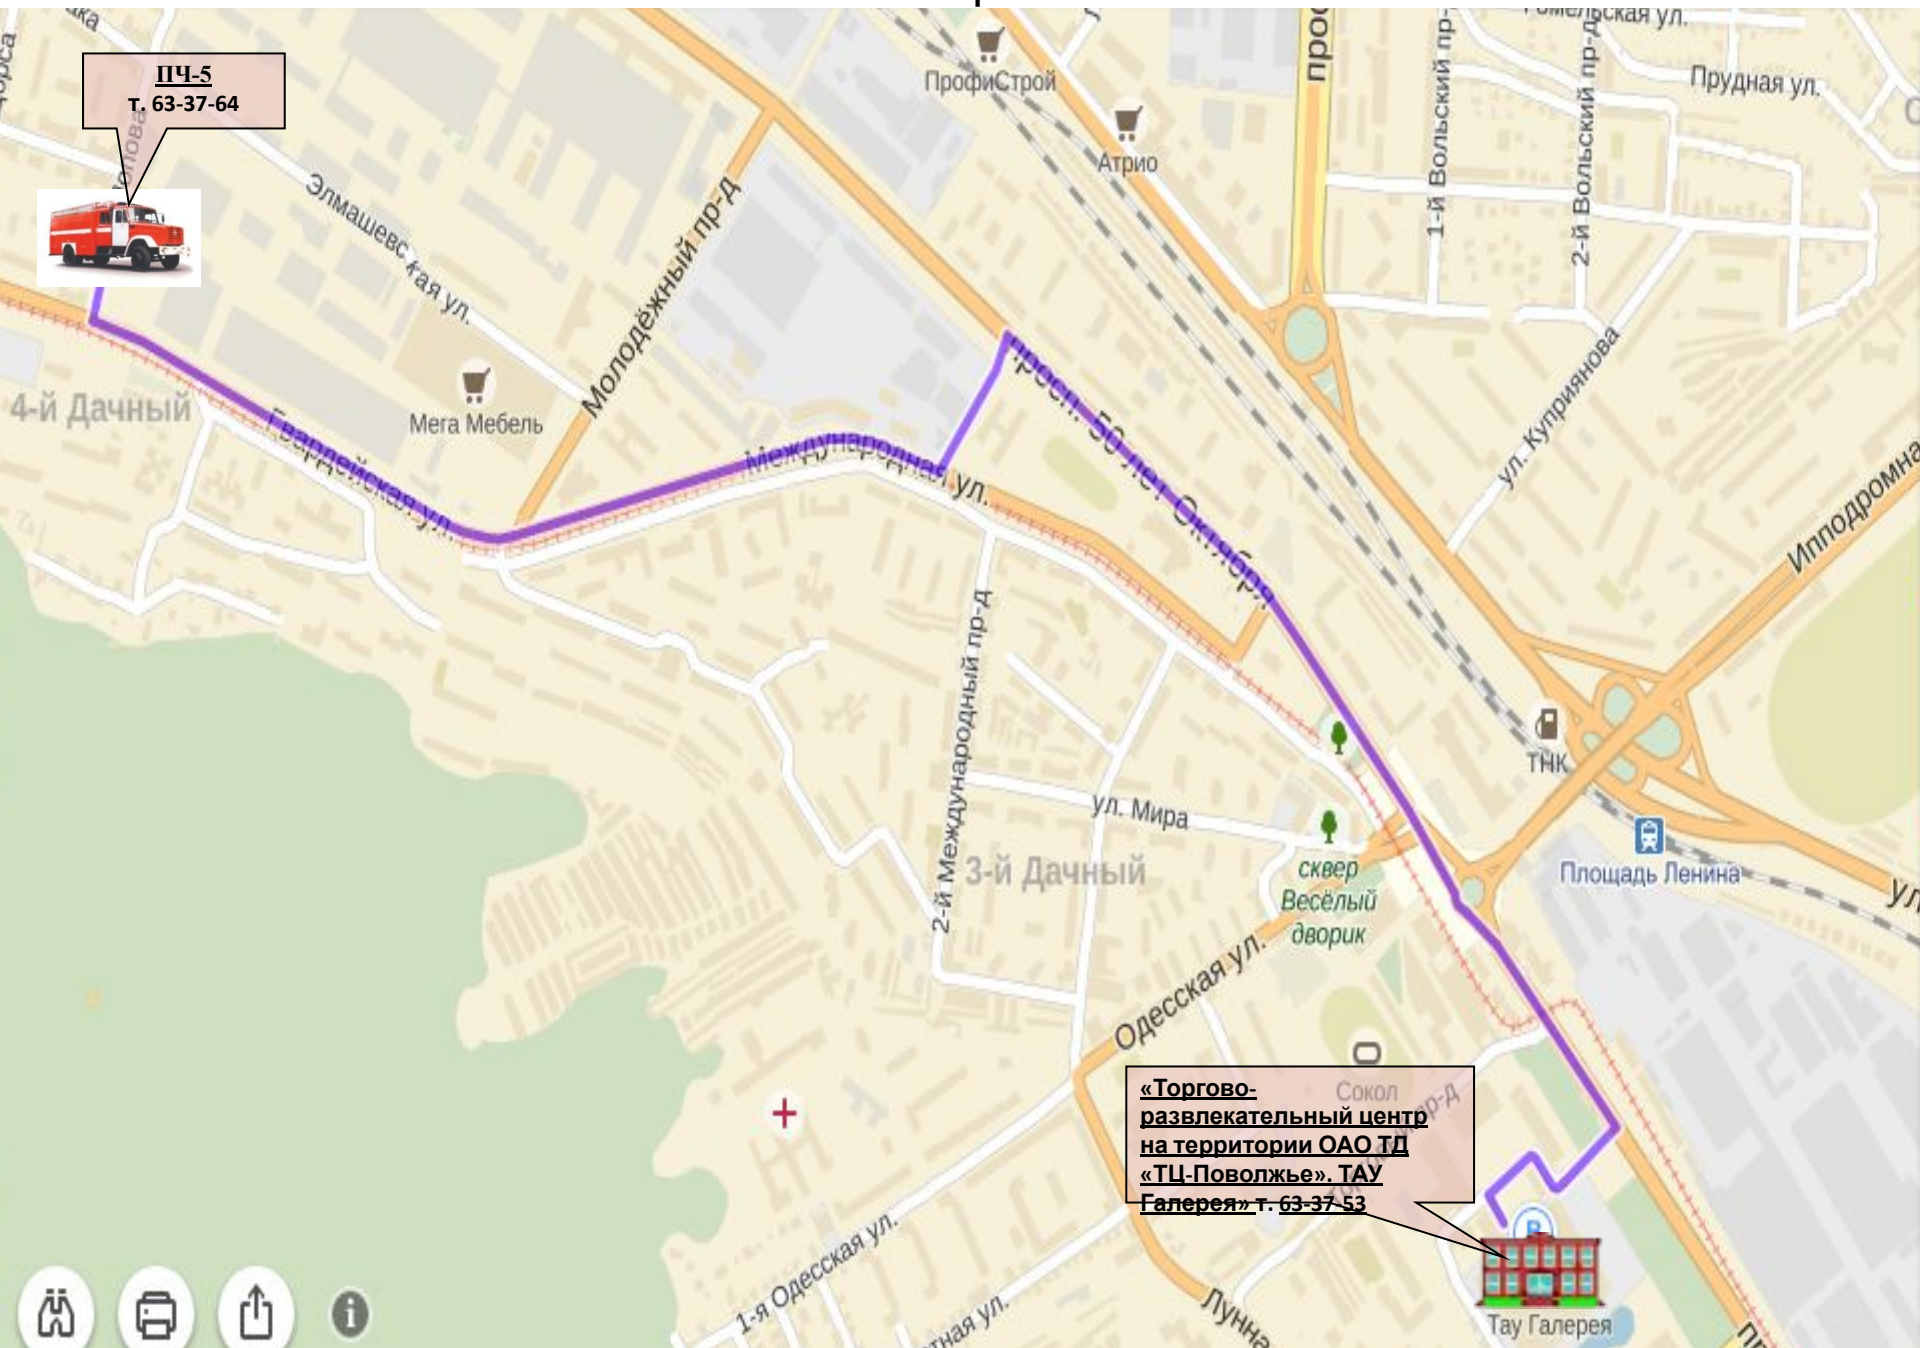

Маршрут движения пожарной охраны к торгово-развлекательному центру ТАУ Галерея

ПЧ-5
Т. 63-37-64

«Торгово-развлекательный центр на территории ОАО ТД «ТЦ-Поволжье». ТАУ Галерея» т. 63-37-53

Тау Галерея

Фото торгово-развлекательного центра ТАУ Галерея