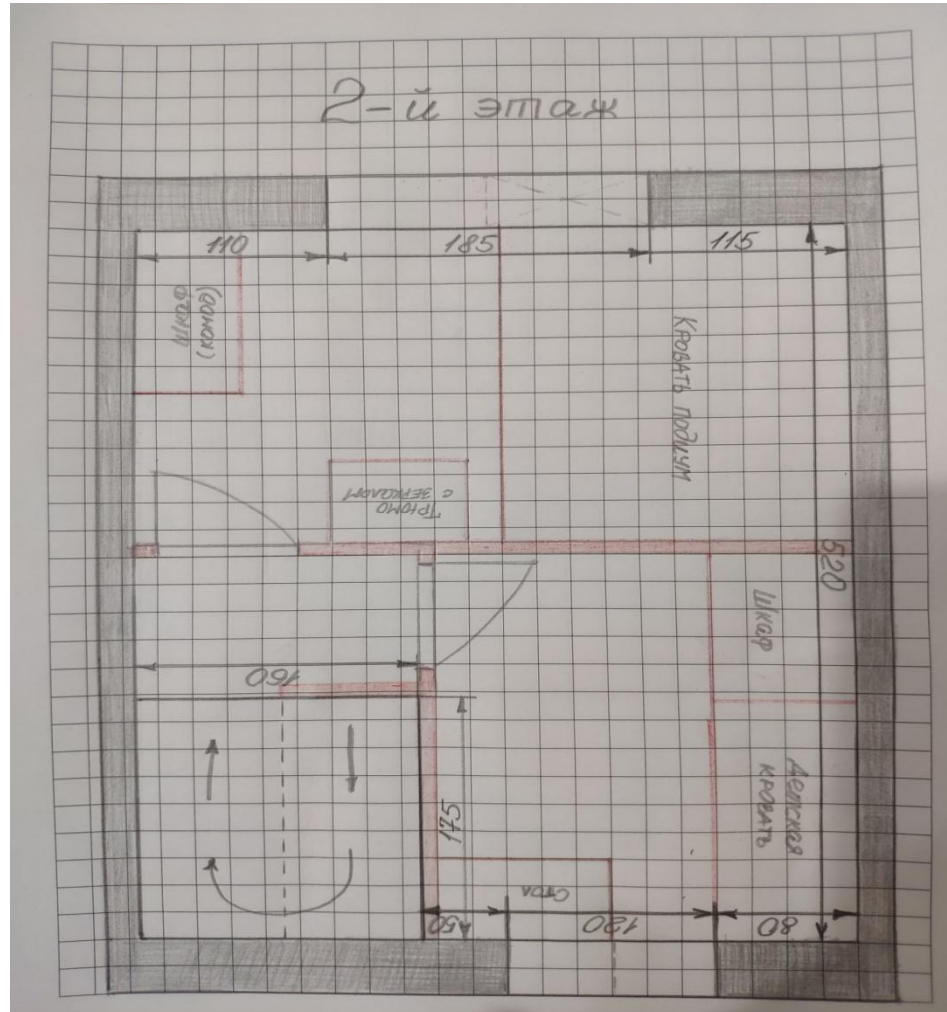

Эскизный дизайн проект

Двухэтажный коттедж
(2-й этаж)

Содержание

- Описание концепции
- Обмерный план
- Планировочное решение
- Коллаж

Описание концепции

Если уют, комфорт и атмосфера домашнего очага для вас гораздо важнее чем дань моде, то стиль шале – это то, что вам нужно. Такое направление позволит любую комнату превратить в уютный семейный уголок, если приложить некоторые усилия и поддержать основную тематику.

Данный эскизный дизайн проект разработан для семьи, состоящей из двух взрослых и одного ребенка.

Обмерный план

Планировочное решение

Коллаж