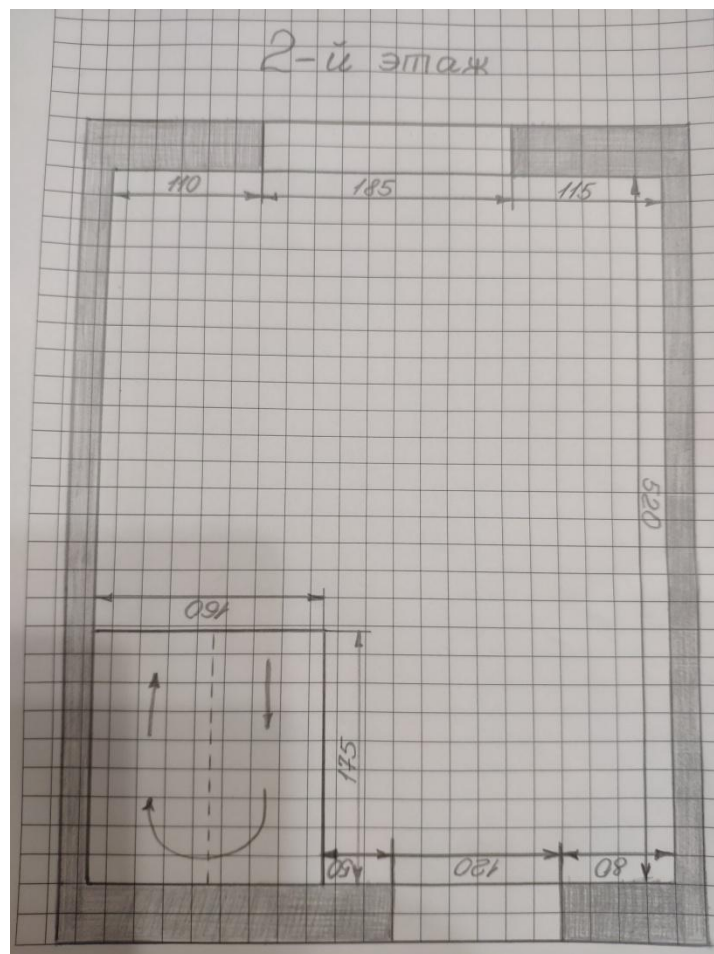

Эскизный дизайн проект

Двухэтажный коттедж
(2-й этаж)

Содержание

- Описание концепции
- Обмерный план
- Планировочное решение
- Коллаж

Описание концепции

Если уют, комфорт и атмосфера домашнего очага для вас гораздо важнее чем дань моде, то стиль шале – это то, что вам нужно. Такое направление позволит любую комнату превратить в уютный семейный уголок, если приложить некоторые усилия и поддержать основную тематику.

Данный эскизный дизайн проект разработан для семьи, состоящей из двух взрослых и одного ребенка.

Обмерный план

Планировочное решение

Коллаж