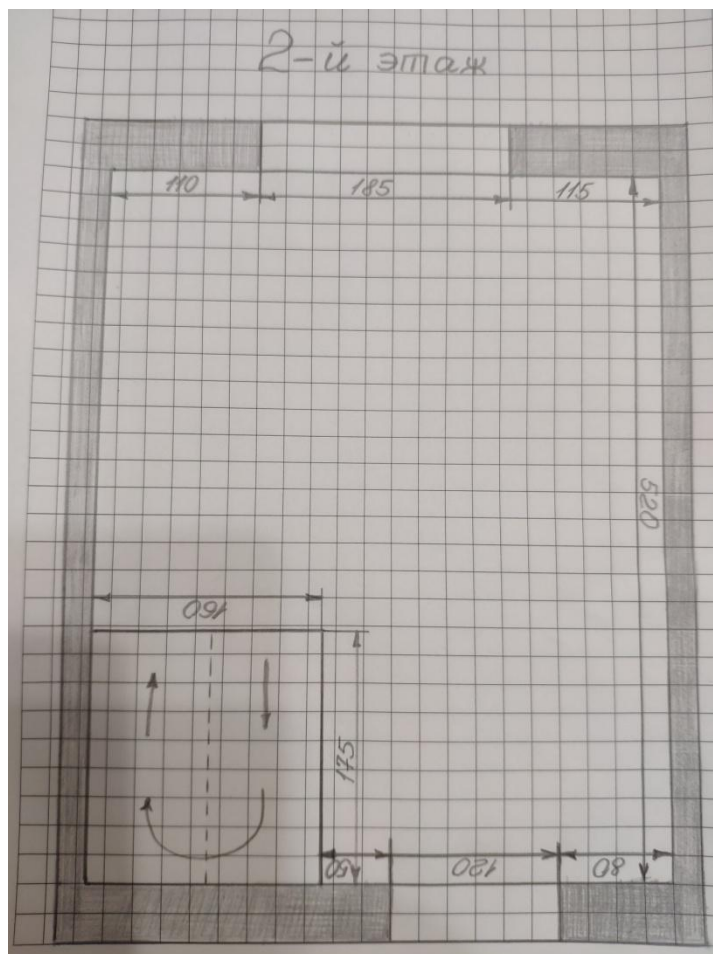

Эскизный дизайн проект

Двухэтажный коттедж
(2-й этаж)

Содержание

- Описание концепции
- Обмерный план
- Планировочное решение
- Коллаж

Описание концепции

Если уют, комфорт и атмосфера домашнего очага для вас гораздо важнее чем дань моде, то стиль шале – это то, что вам нужно. Такое направление позволит любую комнату превратить в уютный семейный уголок, если приложить некоторые усилия и поддержать основную тематику.

Данный эскизный дизайн проект разработан для семьи, состоящей из двух взрослых и одного ребенка.

Обмерный план

Планировочное решение

Коллаж