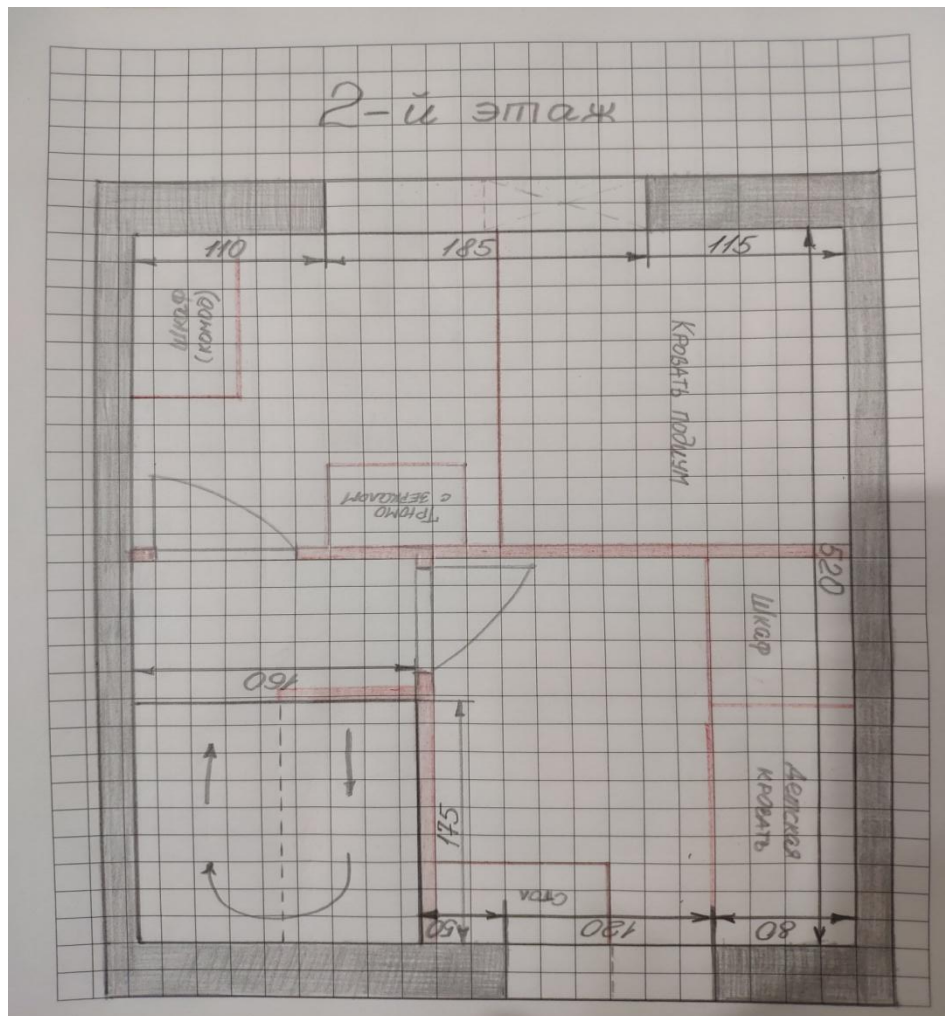

Эскизный дизайн проект

Двухэтажный коттедж
(2-й этаж)

Содержание

- Описание концепции
- Обмерный план
- Планировочное решение
- Коллаж

Описание концепции

Если уют, комфорт и атмосфера домашнего очага для вас гораздо важнее чем дань моде, то стиль шале – это то, что вам нужно. Такое направление позволит любую комнату превратить в уютный семейный уголок, если приложить некоторые усилия и поддержать основную тематику.

Данный эскизный дизайн проект разработан для семьи, состоящей из двух взрослых и одного ребенка.

Обмерный план

Планировочное решение

Коллаж