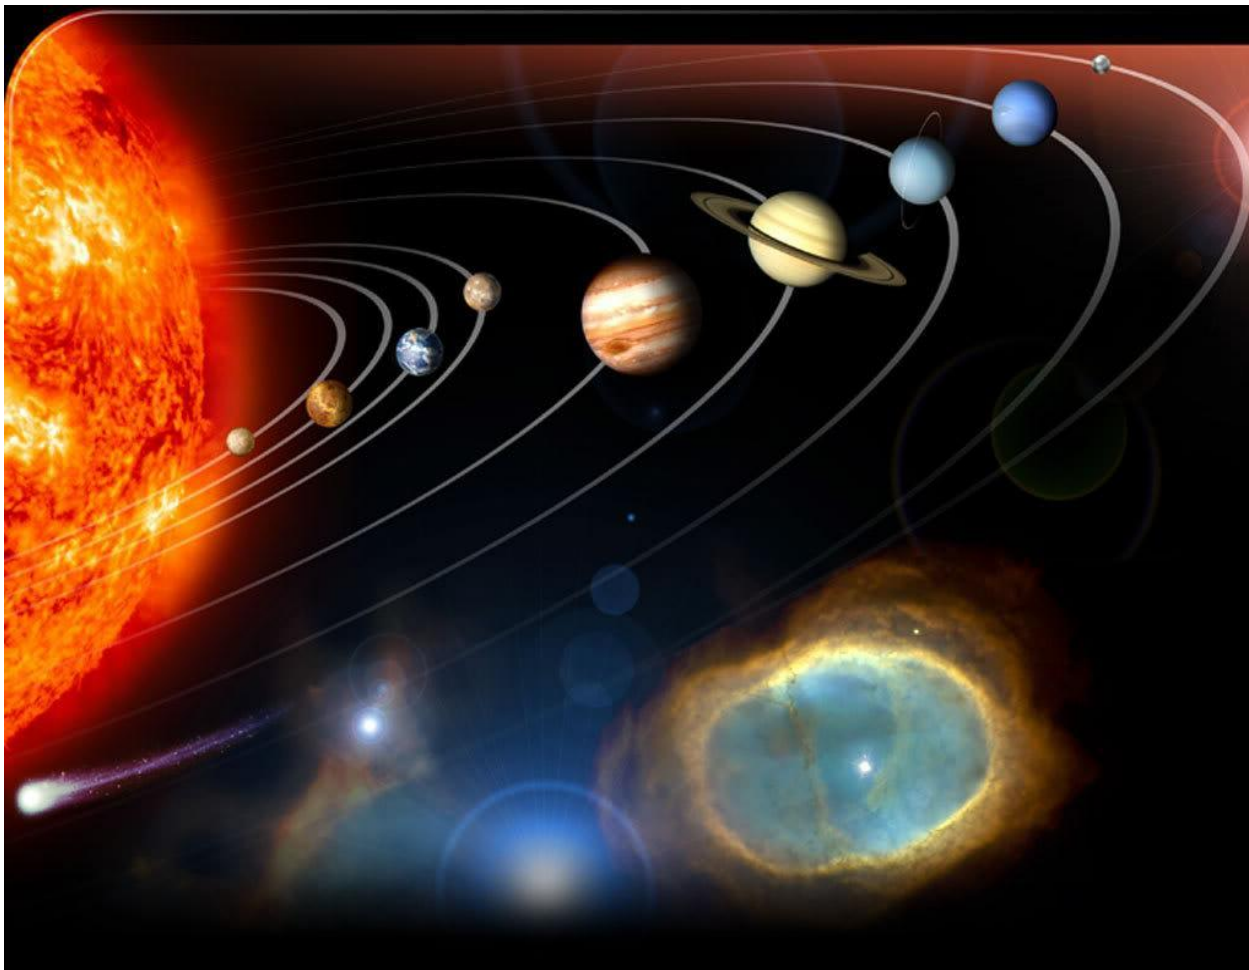

Солнечная система