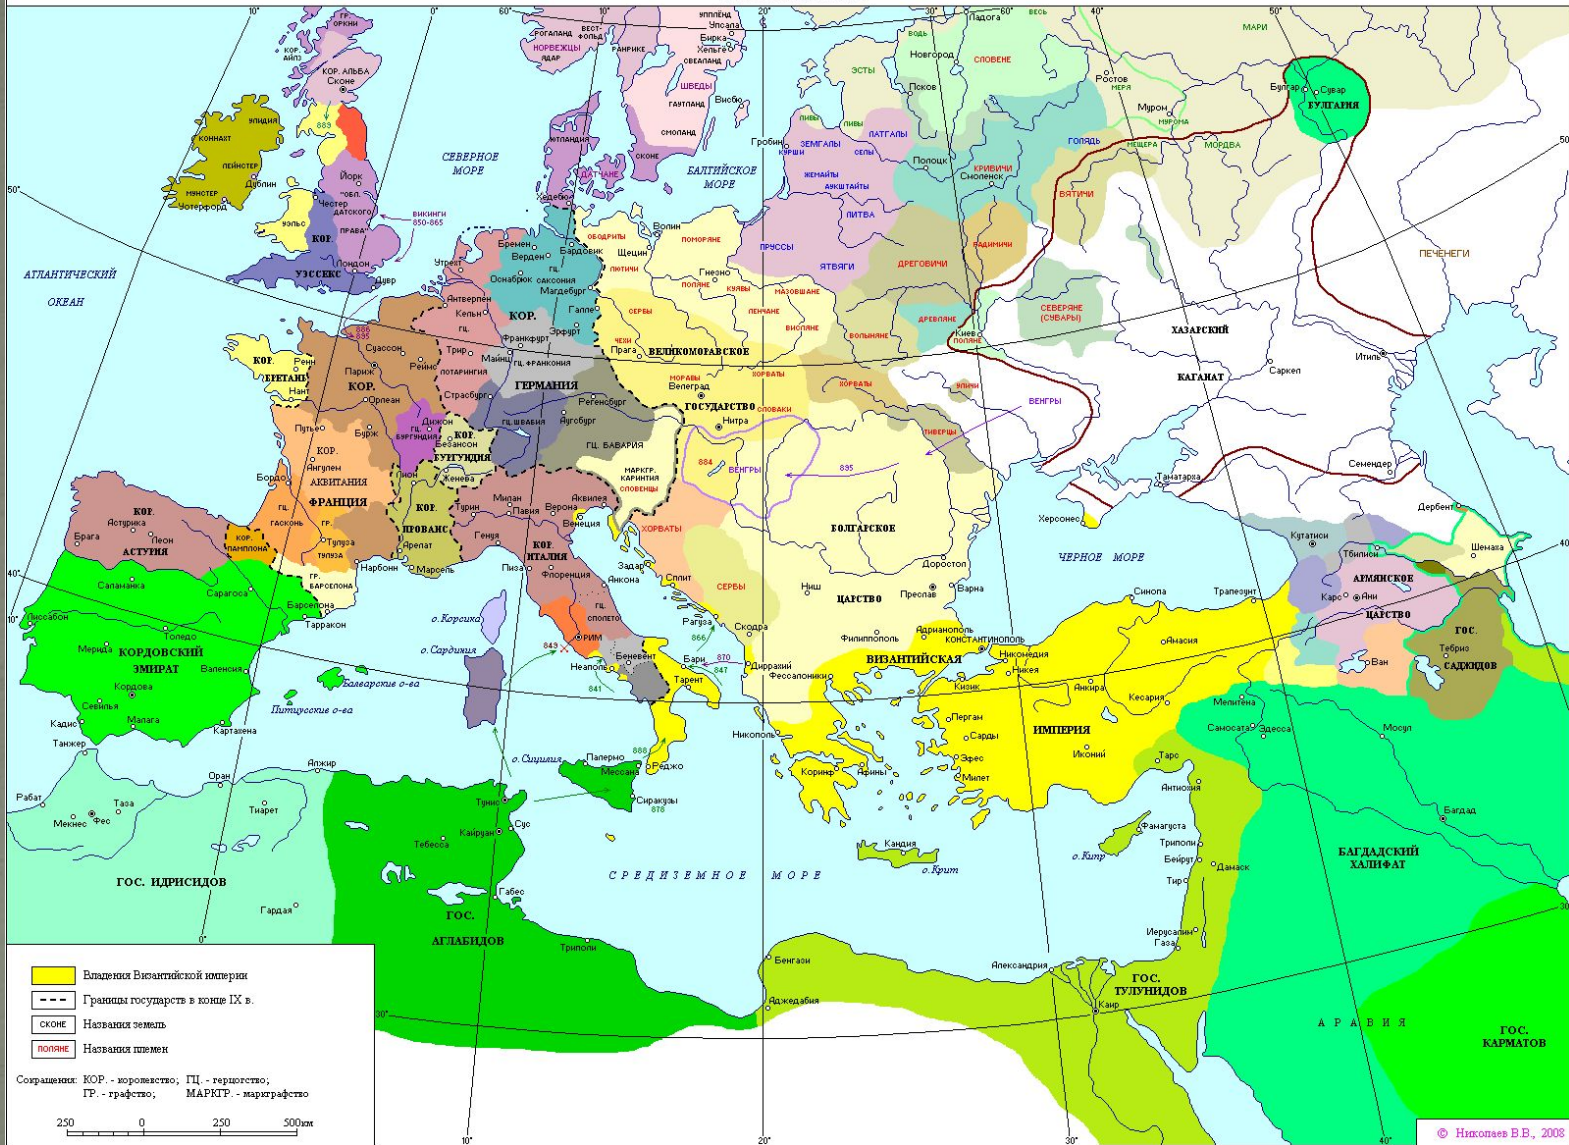

ВОСТОЧНАЯ ЕВРОПА в 1462 - 1505 гг. (при Иване III Васильевиче)

ВОСТОЧНАЯ ЕВРОПА в 1-ой пол. XVI в.

ВОСТОЧНАЯ ЕВРОПА во 2-ой пол. XVI в.

ГРАФСТВА АНГЛИИ В 1660 - 1892 гг.

Цифры на карте обозначены: 1 - Huntingdon, 2 - Buckinghamshire; 3 - Middlesex

ВОСТОЧНАЯ ЕВРОПА В V - VII вв.

ЕВРОПА в 1-ой пол. V в. н.э.

- Территория Западной Римской империи
- Граница Западной Римской империи в 395 г.
- Территория Восточной Римской империи (Византии)
- Германские племена
- Названия племен
- Походы и переселение вестготов
- Походы и переселение вандалов, алан и свебов
- Походы и переселение бургундов
- Походы гуннов

250 0 250 500км

ЕВРОПА во 2-ой пол. V в. н.э.

- Территория Западной Римской империи (до 476 г.)
- Территория Восточной Римской империи (Византия)
- Германские племена
- Гепиды
- Названия племен

ЕВРОПА во 2-ой пол. IX в.

ЕВРОПА во 2-ой пол. X в.

ЕВРОПА в 1-ой пол. XV в.

ЕВРОПА во 2-ой пол. XV в.

ЕВРОПА в 1-ой пол. XVI в.

орк

Линкольн

птон

Ус ВОСТ.