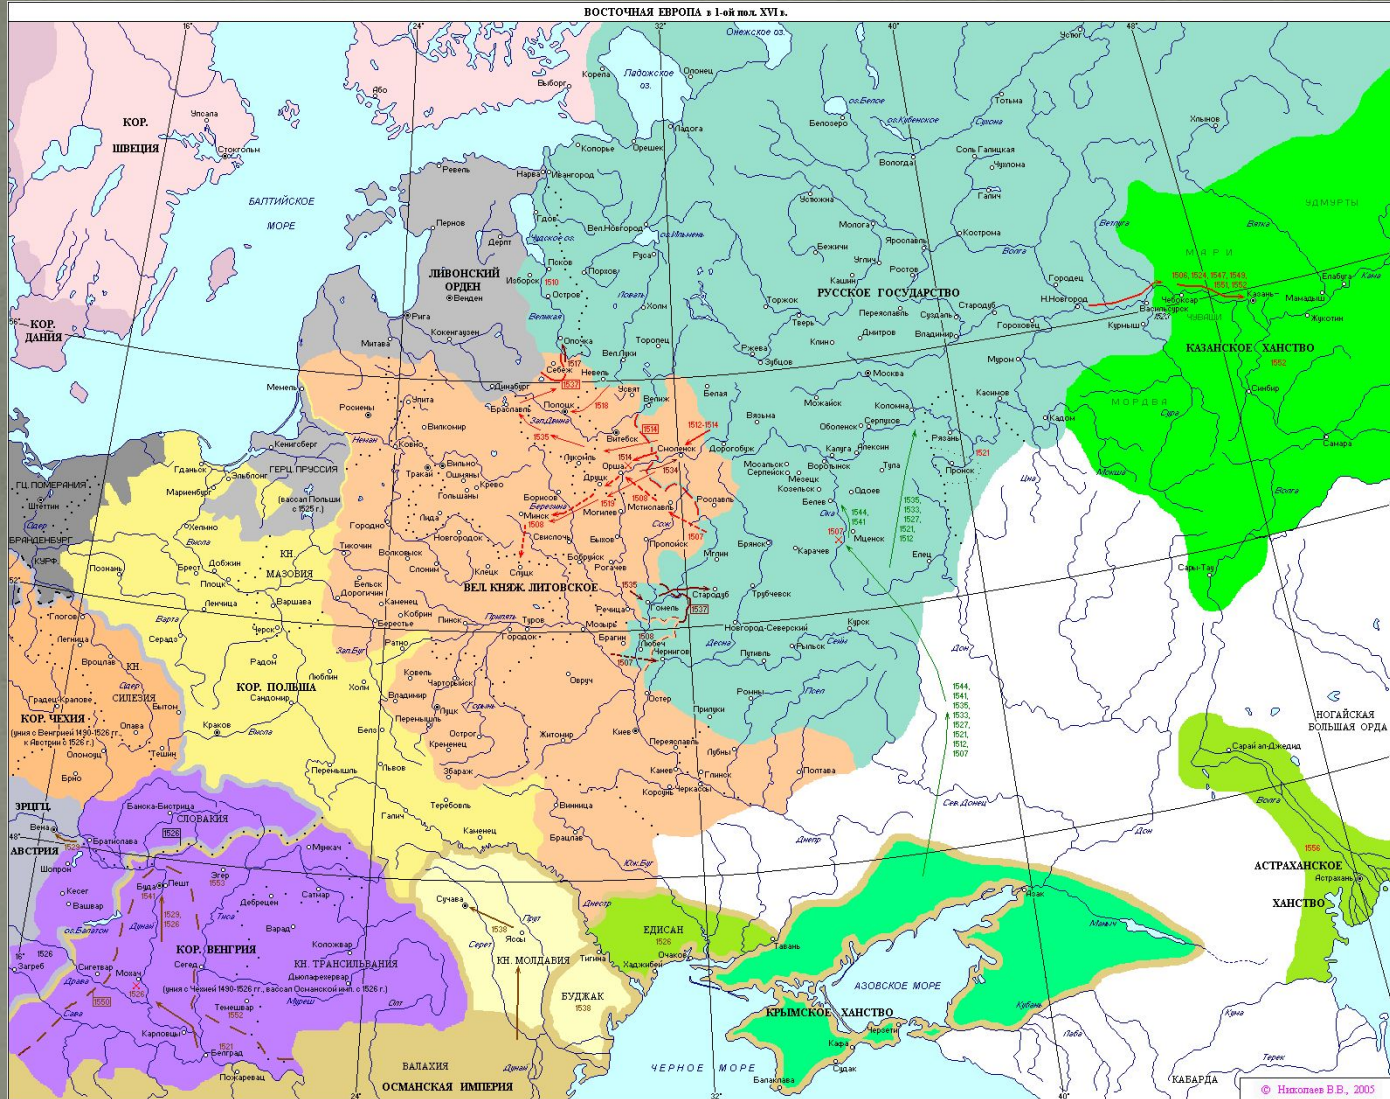

Договору в Рибемонте 880 г.

© Николаев В.В., 2003

ВОСТОЧНАЯ ЕВРОПА В XI.

ВОСТОЧНАЯ ЕВРОПА в 1-ой пол. XIV в.

- Столица княжества и князья
- 1323 Дата основания города (упомянутая в летописи)
- 1348 X Дата и место сражения
- - - Граница Священной Римской империи
- Границы княжеств, подчиненных Москве ("зупки" Ивана I Калиты)

ВОСТОЧНАЯ ЕВРОПА во 2-ой пол. XIV в.

⊙	Столицы княжеств и князей
1371	Дата основания города (упомякнута в летописи)
1380 X	Дата и место сражения
---	Граница Священной Римской империи
1383	Даты присоединения к Московскому княжеству

ВОСТОЧНАЯ ЕВРОПА в 1462 - 1505 гг. (при Иване III Васильевиче)

ВОСТОЧНАЯ ЕВРОПА в 1-ой пол. XVI в.

ВОСТОЧНАЯ ЕВРОПА во 2-ой пол. XVI в.

ГРАФСТВА АНГЛИИ В 1660 - 1892 гг.

Цифры на карте обозначены: 1 - Huntingdon, 2 - Buckinghamshire; 3 - Middlesex

ВОСТОЧНАЯ ЕВРОПА В V - VII вв.

ЕВРОПА в 1-ой пол. V в. н.э.

- Территория Западной Римской империи
- Граница Западной Римской империи в 395 г.
- Территория Восточной Римской империи (Византии)
- Германские племена
- Названия племен
- Походы и переселение вестготов
- Походы и переселение вандалов, алан и свебов
- Походы и переселение бургундов
- Походы гуннов