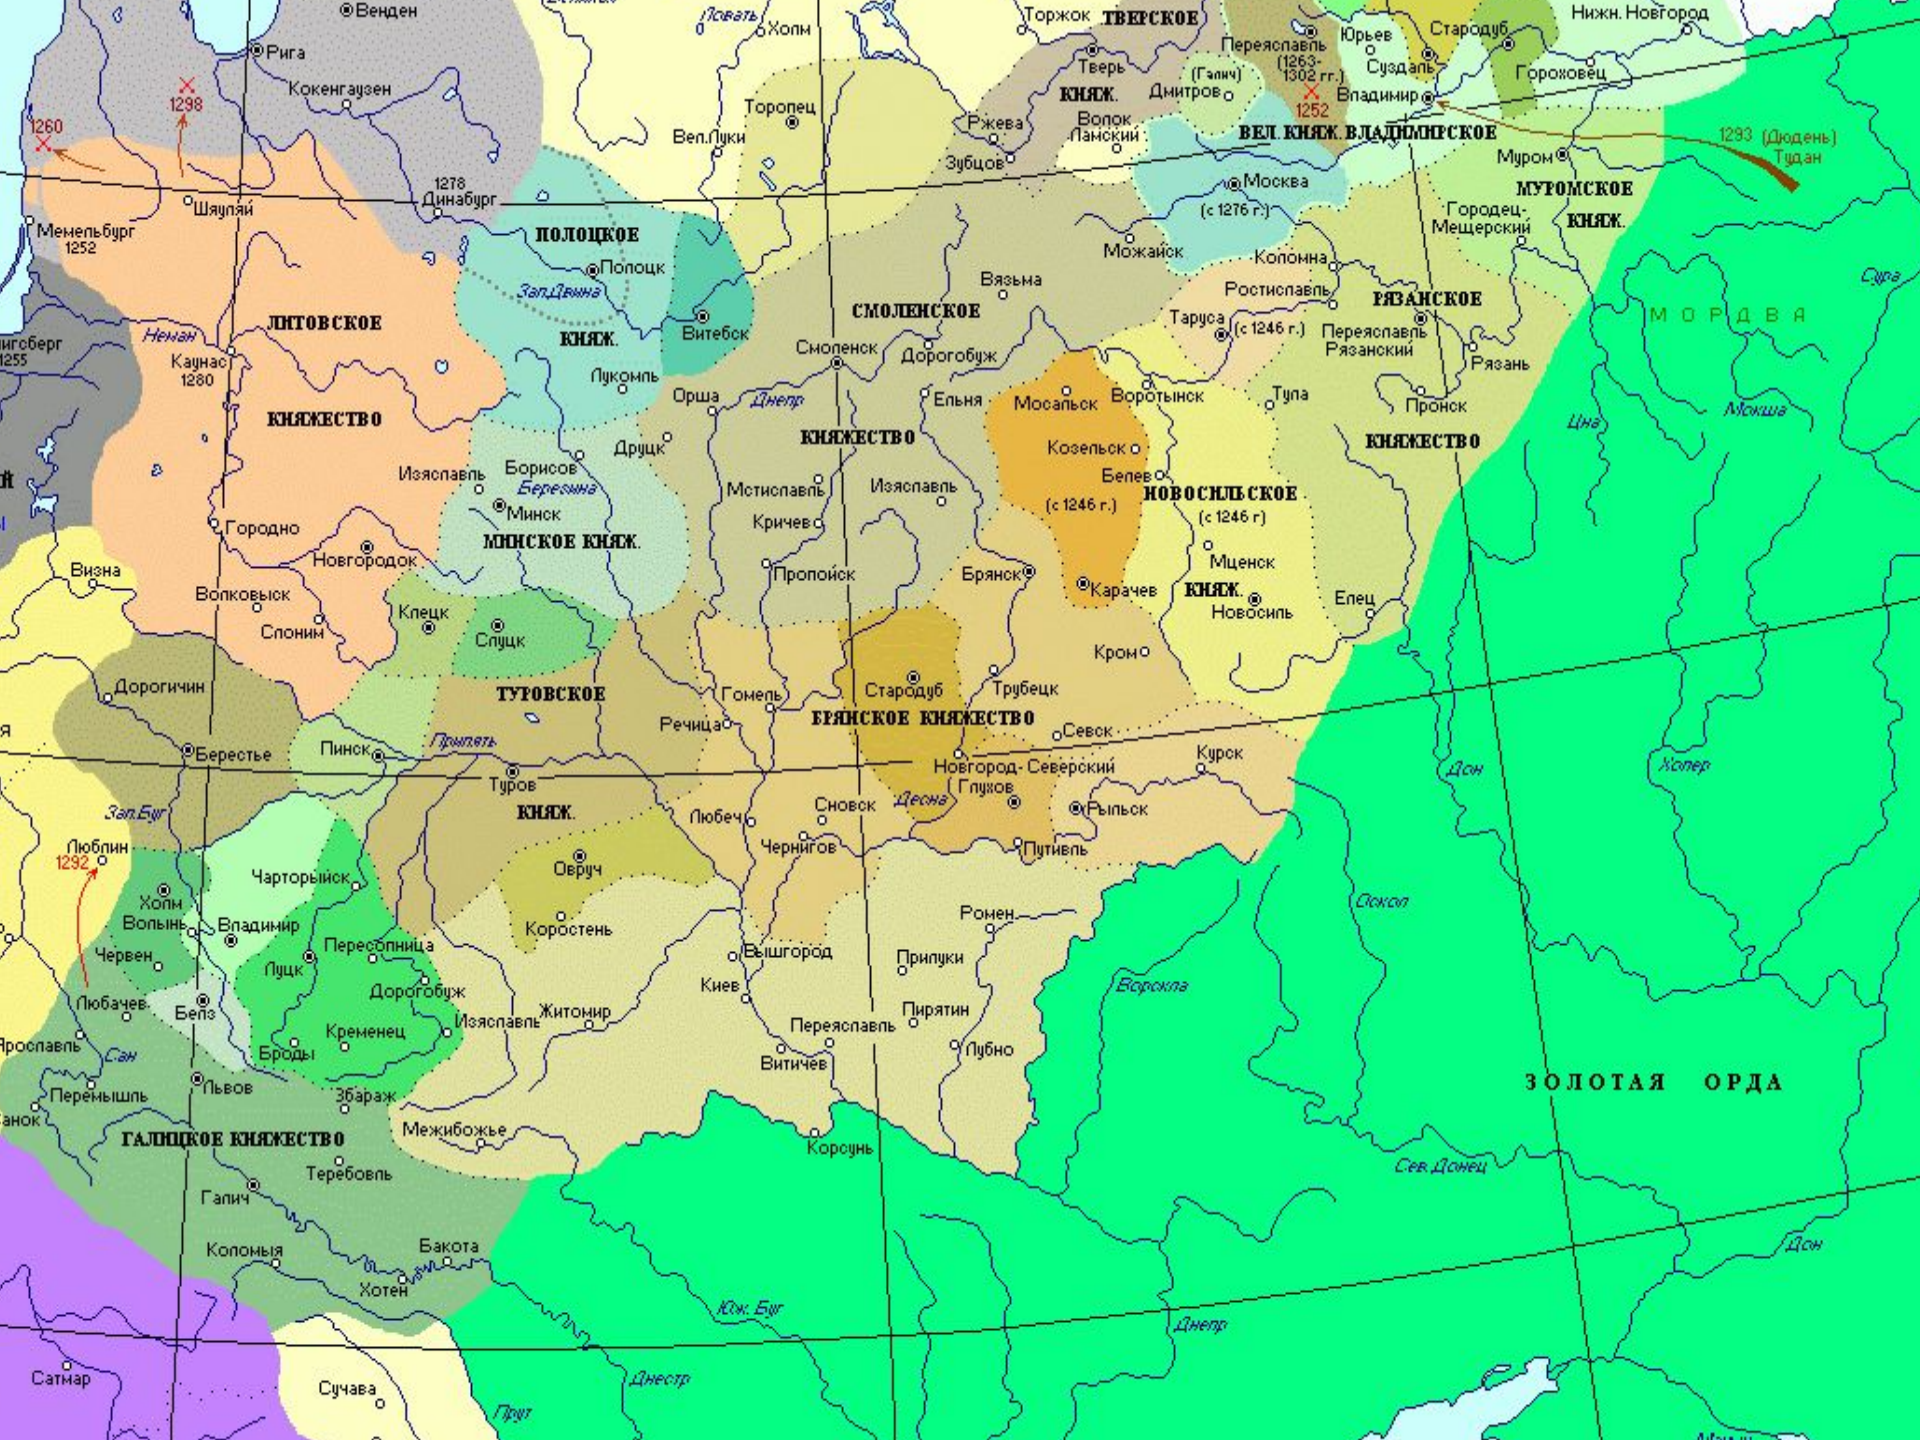

ВИЗАНТИЙСКАЯ ИМПЕРИЯ в IX - 1-ой пол. X вв.

ВИЗАНТИЙСКАЯ ИМПЕРИЯ И СОСЕДНИЕ ГОСУДАРСТВА в XIII в.

- 1 - Фессалонийское кор. (1204-1224)
- 2 - княж. Фессалия (1268-1335)
- 3 - Эпирское княжество (1204-1337)
- 4 - Афонское герцогство
- 5 - Ахейское княжество (Морея)
- 6 - Иллирийское княжество (1098-1268)
- 7 - княж. Ахихолия
- 8 - Кипрское королевство
- 9 - графство Триполи (1109-1289)
- 10 - Иерусалимское кор. (1192-1291)

Государства турок-сельджуков в начале XIII в.	Граница Священной Римской империи
Граница Латинской империи в 1205 г.	Граница монгольских завоеваний в 1243-1258 гг.
Владения Венеции	Граница Византийской империи в 1265 г.

# ВИЗАНТИЙСКАЯ ИМПЕРИЯ И СОСЕДНИЕ ГОСУДАРСТВА в XIV в.

Королевства и их границы после заключения Верденского договора 843 г.

Королевство Лотаря

Королевство Людовика  
Немецкого

Границы между Карлом Лысым, Людовиком Немецким и Людовиком II по Мерсенскому договору 870 г.

Договору в Рибемонте 880 г.

© Николаев В.В., 2003

ВОСТОЧНАЯ ЕВРОПА В XI.

ВОСТОЧНАЯ ЕВРОПА в 1-ой пол. XIV в.

- Столица княжества и князья
- 1323 Дата основания города (упомянутая в летописи)
- 1348 X Дата и место сражения
- - - Граница Священной Римской империи
- Границы княжеств, подчиненных Москве ("зупки" Ивана I Калиты)