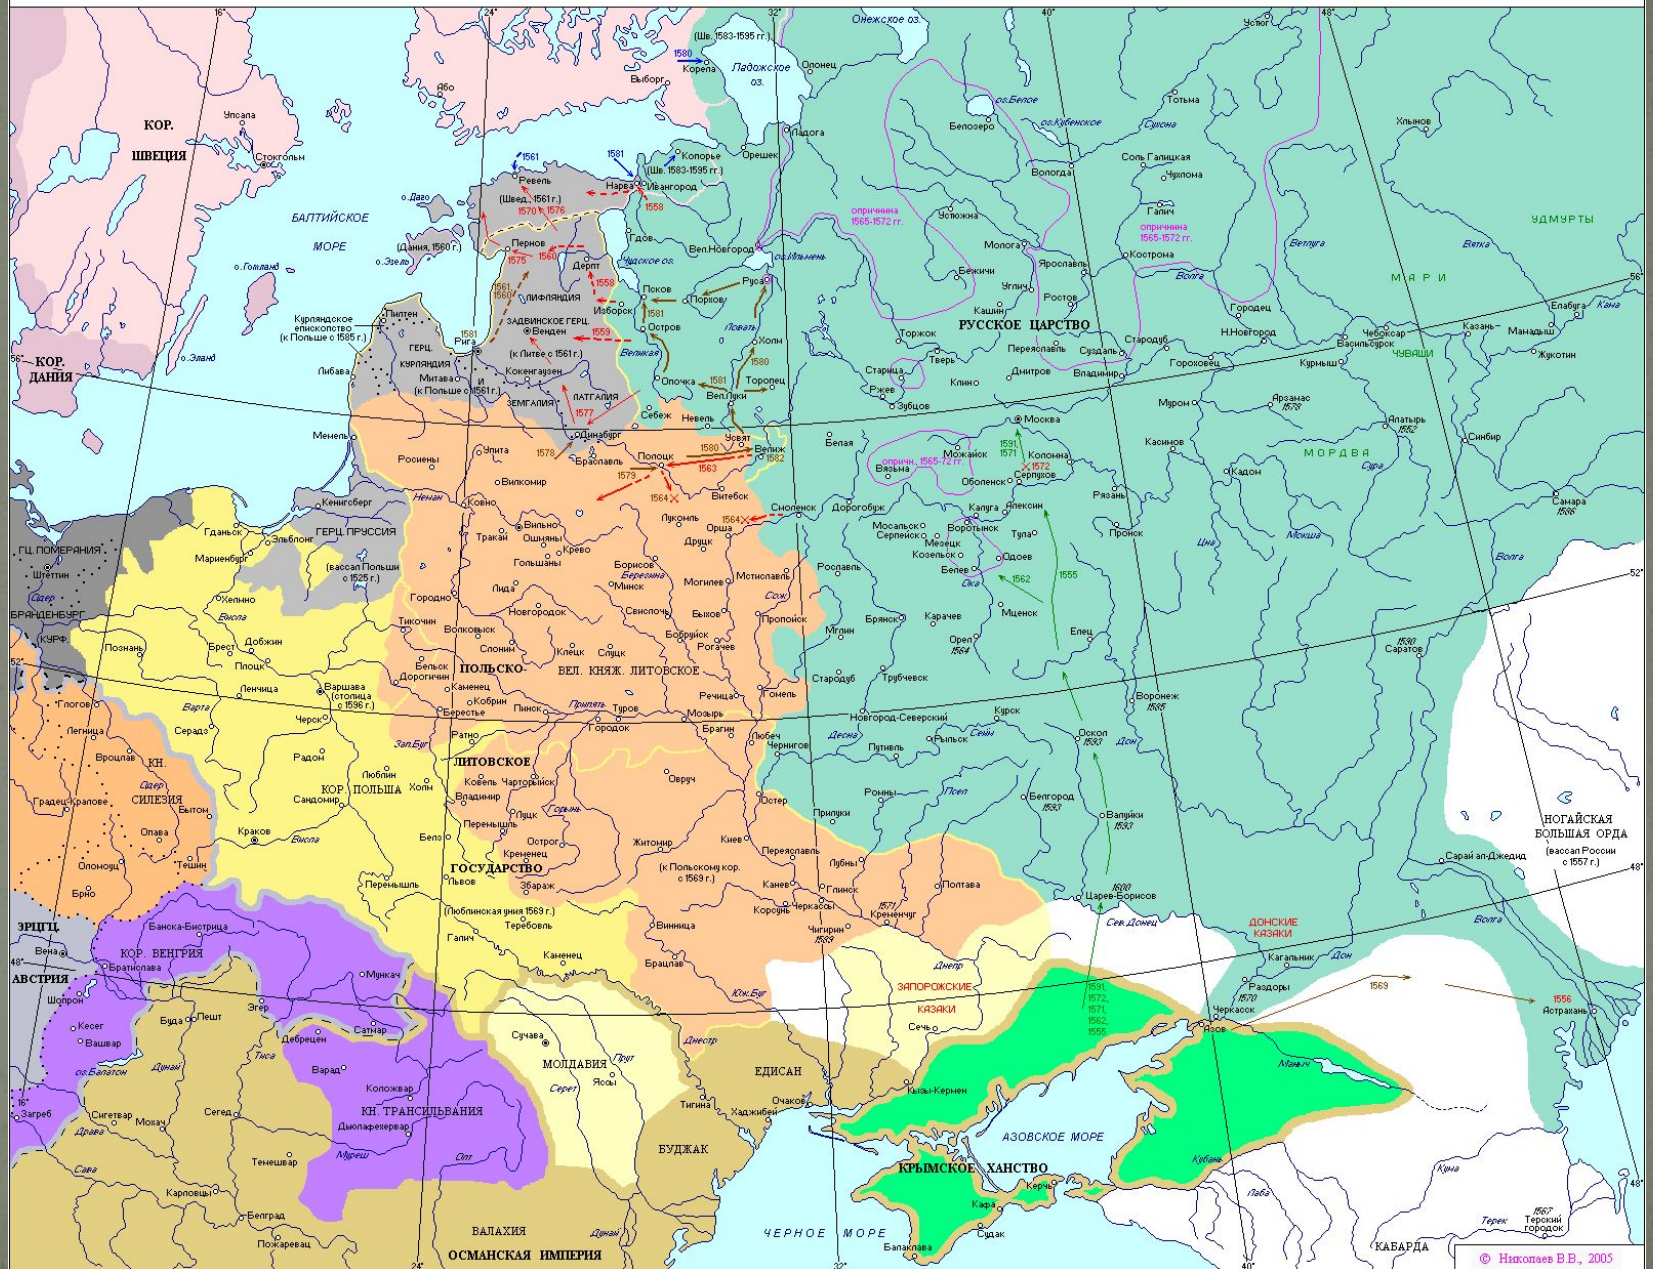

Договору в Рибемонте 880 г.

© Николаев В.В., 2003

ВОСТОЧНАЯ ЕВРОПА В XI.

ВОСТОЧНАЯ ЕВРОПА в 1-ой пол. XIV в.

- Столица княжества и князья
- 1323 Дата основания города (упомянутая в летописи)
- 1348 X Дата и место сражения
- - - Граница Священной Римской империи
- Границы княжеств, подчиненных Москве ("зупки" Ивана I Калиты)

ВОСТОЧНАЯ ЕВРОПА во 2-ой пол. XIV в.

⊙	Столицы княжеств и князей
1371	Дата основания города (упомякнута в летописи)
1380 X	Дата и место сражения
---	Граница Священной Римской империи
1383	Даты присоединения к Московскому княжеству

ВОСТОЧНАЯ ЕВРОПА в 1462 - 1505 гг. (при Иване III Васильевиче)

ВОСТОЧНАЯ ЕВРОПА в 1-ой пол. XVI в.

ВОСТОЧНАЯ ЕВРОПА во 2-ой пол. XVI в.

ГРАФСТВА АНГЛИИ В 1660 - 1892 гг.

Цифры на карте обозначены: 1 - Huntingdon, 2 - Buckinghamshire; 3 - Middlesex

ВОСТОЧНАЯ ЕВРОПА В V - VII вв.

ЕВРОПА в 1-ой пол. V в. н.э.

- Территория Западной Римской империи
- Граница Западной Римской империи в 395 г.
- Территория Восточной Римской империи (Византии)
- Германские племена
- Названия племен
- Походы и переселение вестготов
- Походы и переселение вандалов, алан и свебов
- Походы и переселение бургундов
- Походы гуннов