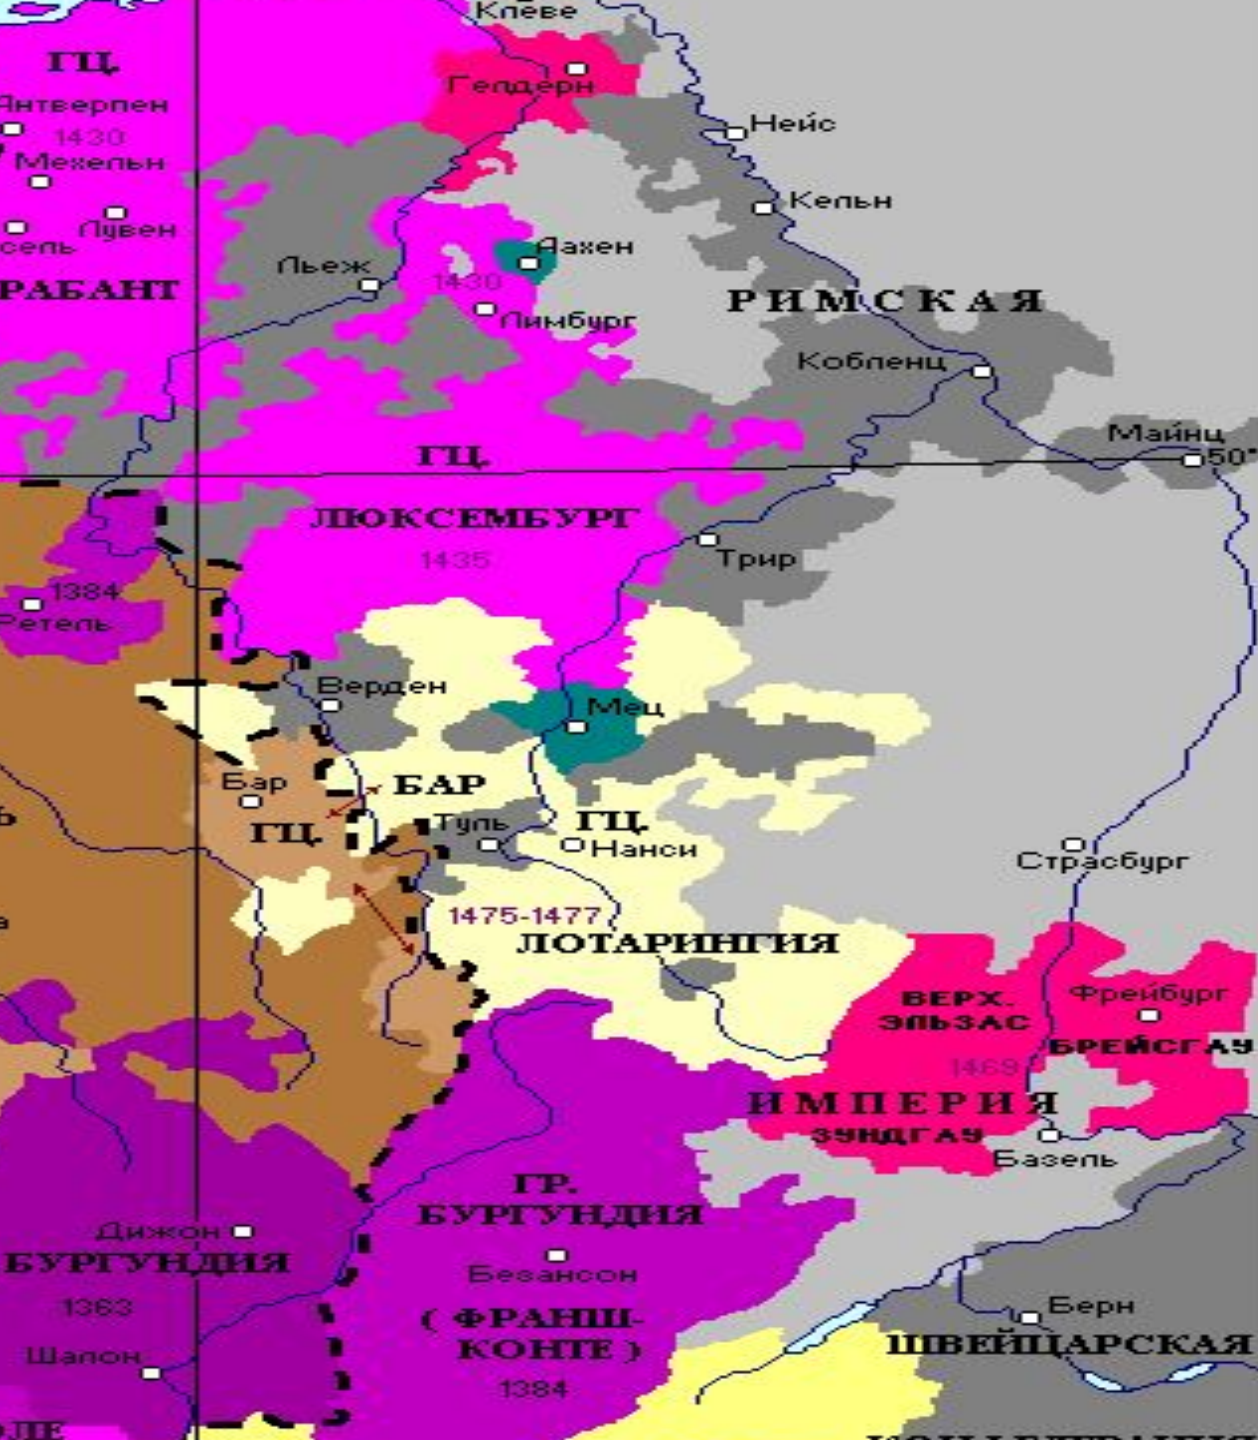

Eboracum (Борохэм)

Ver...

Camboricon (Кембридж)

Samulodunum (Колчестер)

(Абергавени)

Эйвон

- при Фридрихе Шварцбурге
- при Филиппе Добром
- при Карле Смелом (1469)
- 1435 Дата присоединения
- Герцогство Лотарингия (к Бургундии в 1475)
- Граница Священной Римской империи

ВИЗАНТИЙСКАЯ ИМПЕРИЯ в IX - 1-ой пол. X вв.

ВИЗАНТИЙСКАЯ ИМПЕРИЯ И СОСЕДНИЕ ГОСУДАРСТВА в XIII в.

- 1 - Фессалонийское кор. (1204-1224)
- 2 - княж. Фессалия (1268-1335)
- 3 - Эпирское княжество (1204-1337)
- 4 - Афонское герцогство
- 5 - Ахейское княжество (Морея)
- 6 - Иллирийское княжество (1098-1268)
- 7 - княж. Ахихолия
- 8 - Кипрское королевство
- 9 - графство Триполи (1109-1289)
- 10 - Иерусалимское кор. (1192-1291)

Государства турок-сельджуков в начале XIII в.	Граница Священной Римской империи
Граница Латинской империи в 1205 г.	Граница монгольских завоеваний в 1243-1258 гг.
Владения Венеции	Граница Византийской империи в 1265 г.

# ВИЗАНТИЙСКАЯ ИМПЕРИЯ И СОСЕДНИЕ ГОСУДАРСТВА в XIV в.

Королевства и их границы после заключения Верденского договора 843 г.

Королевство Лотаря

Королевство Людовика  
Немецкого

Границы между Карлом Лысым, Людовиком Немецким и Людовиком II по Мерсенскому договору 870 г.