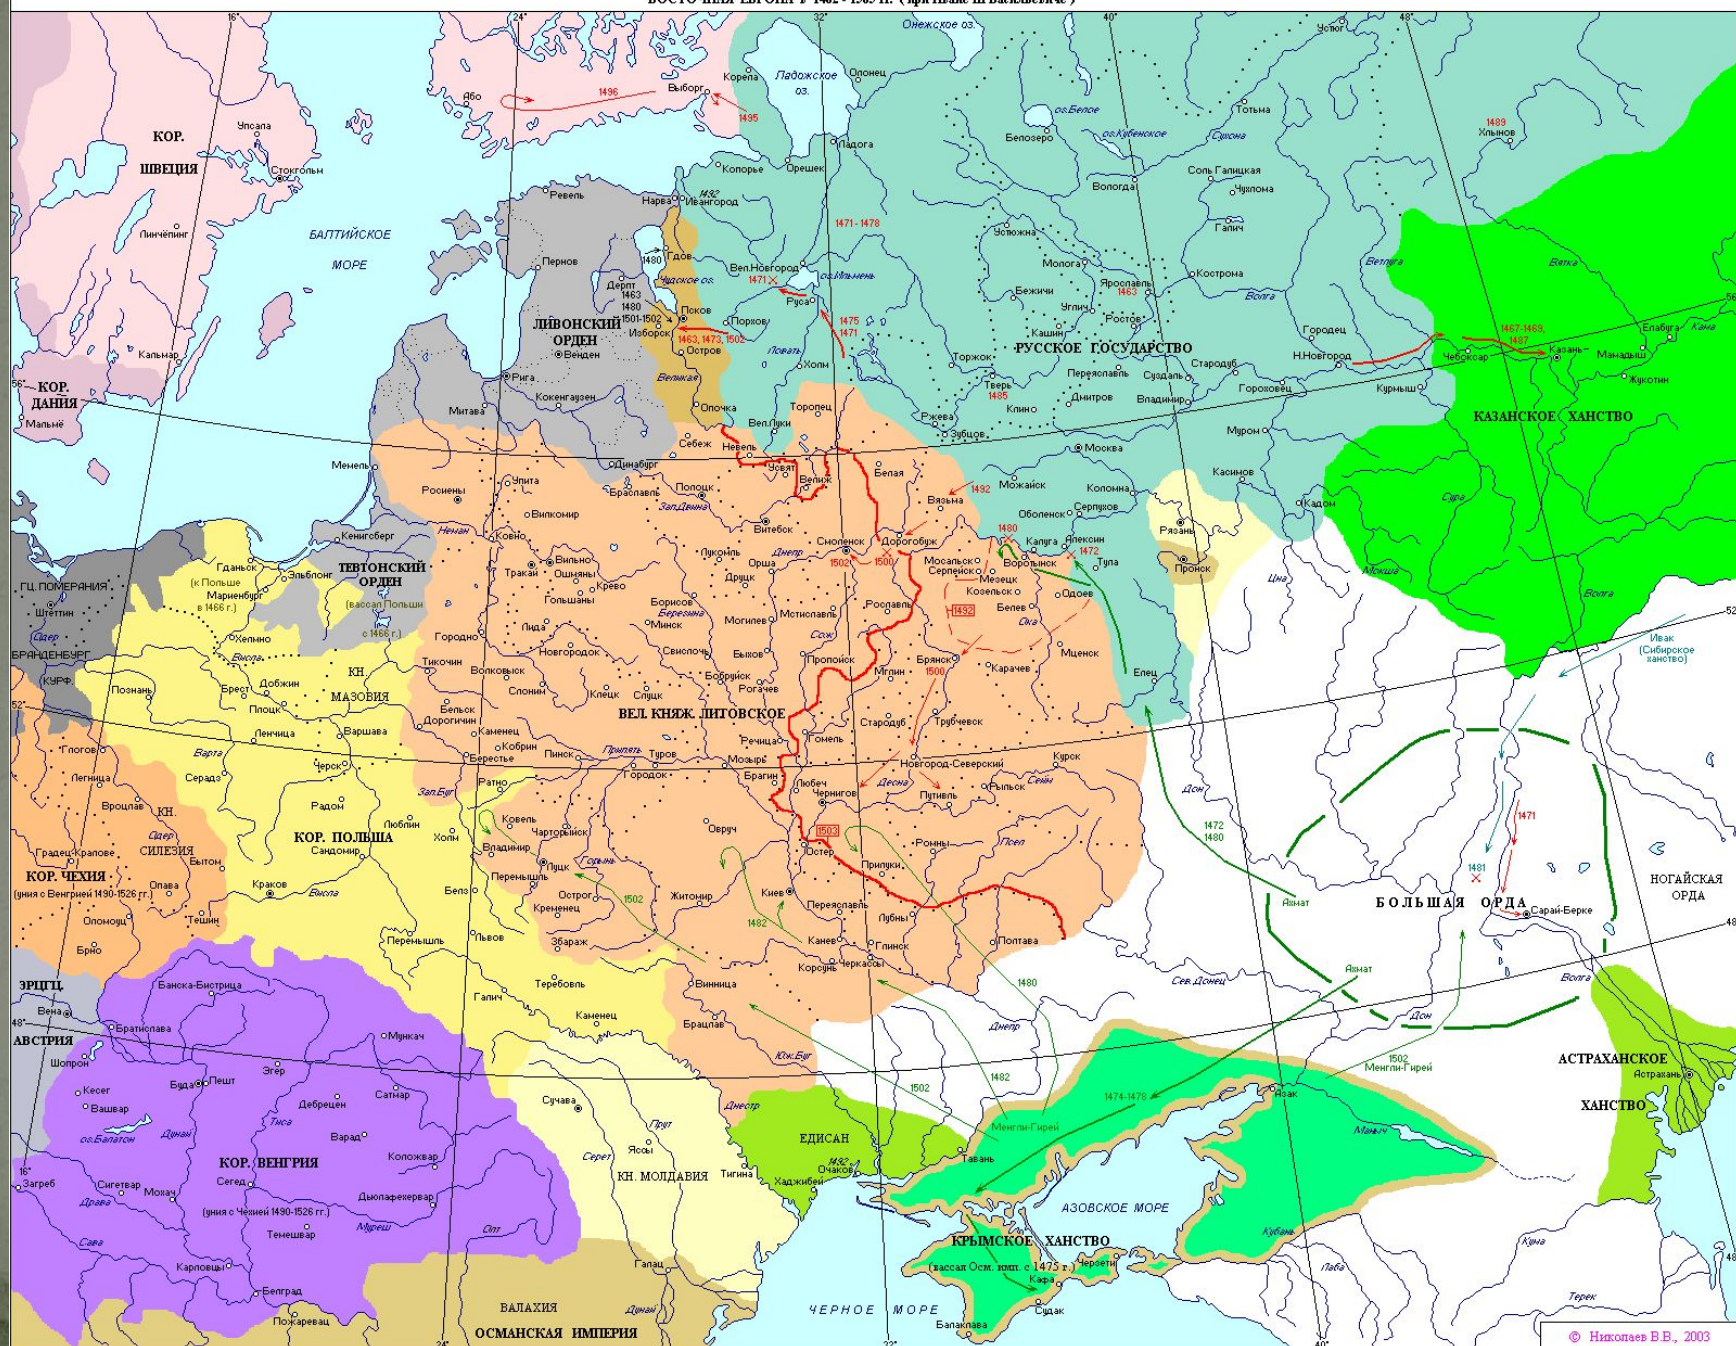

Договору в Рибемонте 880 г.

© Николаев В.В., 2003

ВОСТОЧНАЯ ЕВРОПА В XI.

ВОСТОЧНАЯ ЕВРОПА в 1-ой пол. XIV в.

- Столица княжества и князья
- 1323 Дата основания города (упомянутая в летописи)
- 1348 X Дата и место сражения
- - - Граница Священной Римской империи
- Границы княжеств, подчиненных Москве ("зупки" Ивана I Калиты)

ВОСТОЧНАЯ ЕВРОПА во 2-ой пол. XIV в.

⊙	Столицы княжеств и князей
1371	Дата основания города (упомякнута в летописи)
1380 X	Дата и место сражения
---	Граница Священной Римской империи
1383	Даты присоединения к Московскому княжеству

ВОСТОЧНАЯ ЕВРОПА в 1462 - 1505 гг. (при Иване III Васильевиче)

ВОСТОЧНАЯ ЕВРОПА в 1-ой пол. XVI в.

ВОСТОЧНАЯ ЕВРОПА во 2-ой пол. XVI в.

ГРАФСТВА АНГЛИИ В 1660 - 1892 гг.

Цифры на карте обозначены: 1 - Huntingdon, 2 - Buckinghamshire; 3 - Middlesex

ВОСТОЧНАЯ ЕВРОПА В V - VII вв.

ЕВРОПА в 1-ой пол. V в. н.э.

- Территория Западной Римской империи
- Граница Западной Римской империи в 395 г.
- Территория Восточной Римской империи (Византии)
- Германские племена
- Названия племен
- Походы и переселение вестготов
- Походы и переселение вандалов, алан и свебов
- Походы и переселение бургундов
- Походы гуннов