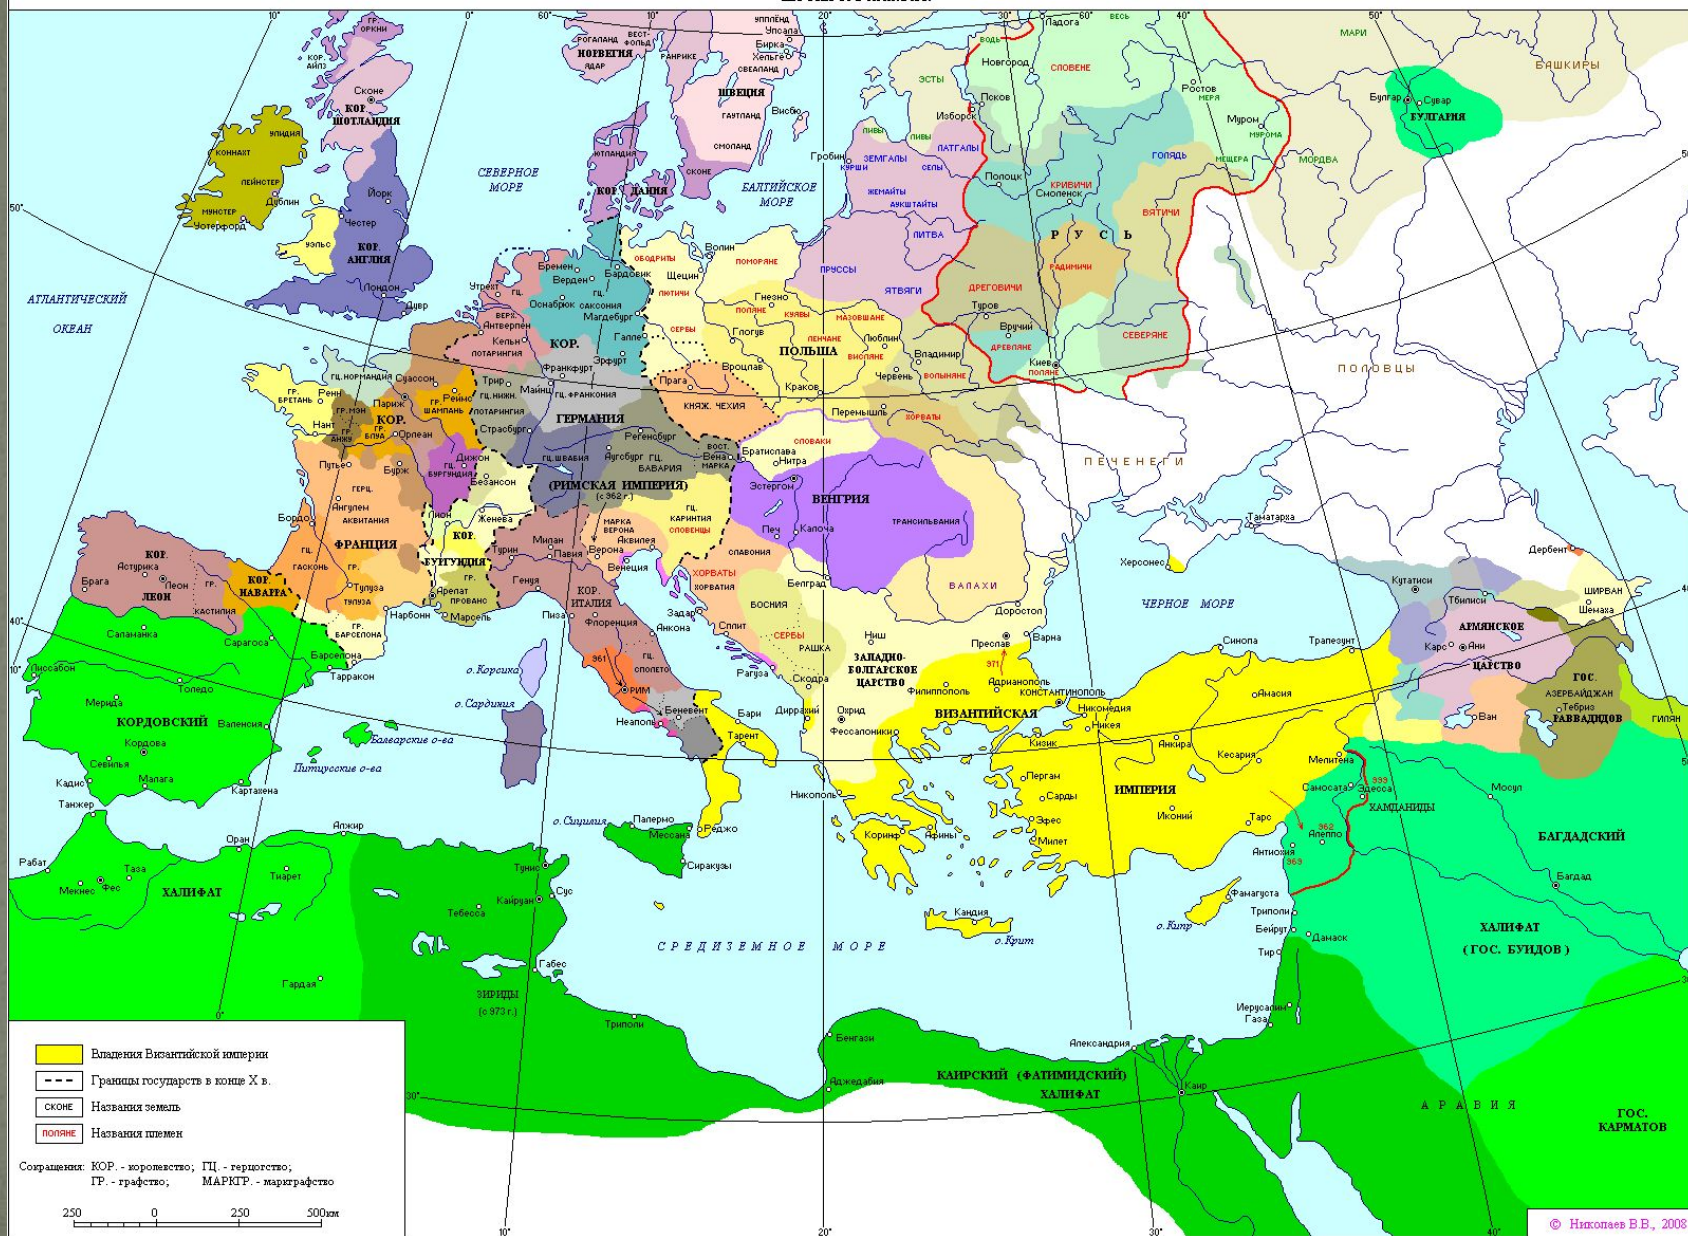

ВОСТОЧНАЯ ЕВРОПА в 1462 - 1505 гг. (при Иване III Васильевиче)

ВОСТОЧНАЯ ЕВРОПА в 1-ой пол. XVI в.

ВОСТОЧНАЯ ЕВРОПА во 2-ой пол. XVI в.

ГРАФСТВА АНГЛИИ В 1660 - 1892 гг.

Цифры на карте обозначены: 1 - Huntingdon, 2 - Buckinghamshire; 3 - Middlesex

ВОСТОЧНАЯ ЕВРОПА В V - VII вв.

ЕВРОПА в 1-ой пол. V в. н.э.

- Территория Западной Римской империи
- Граница Западной Римской империи в 395 г.
- Территория Восточной Римской империи (Византии)
- Германские племена
- Названия племен
- Походы и переселение вестготов
- Походы и переселение вандалов, алан и свебов
- Походы и переселение бургундов
- Походы гуннов

250 0 250 500км

ЕВРОПА во 2-ой пол. V в. н.э.

- Территория Западной Римской империи (до 476 г.)
- Территория Восточной Римской империи (Византия)
- Германские племена
- Гепиды
- Названия племен

ЕВРОПА во 2-ой пол. IX в.

ЕВРОПА во 2-ой пол. X в.

ЕВРОПА в 1-ой пол. XV в.

ЕВРОПА во 2-ой пол. XV в.

ЕВРОПА в 1-ой пол. XVI в.

орк

Линкольн

птон

Ус ВОСТ.