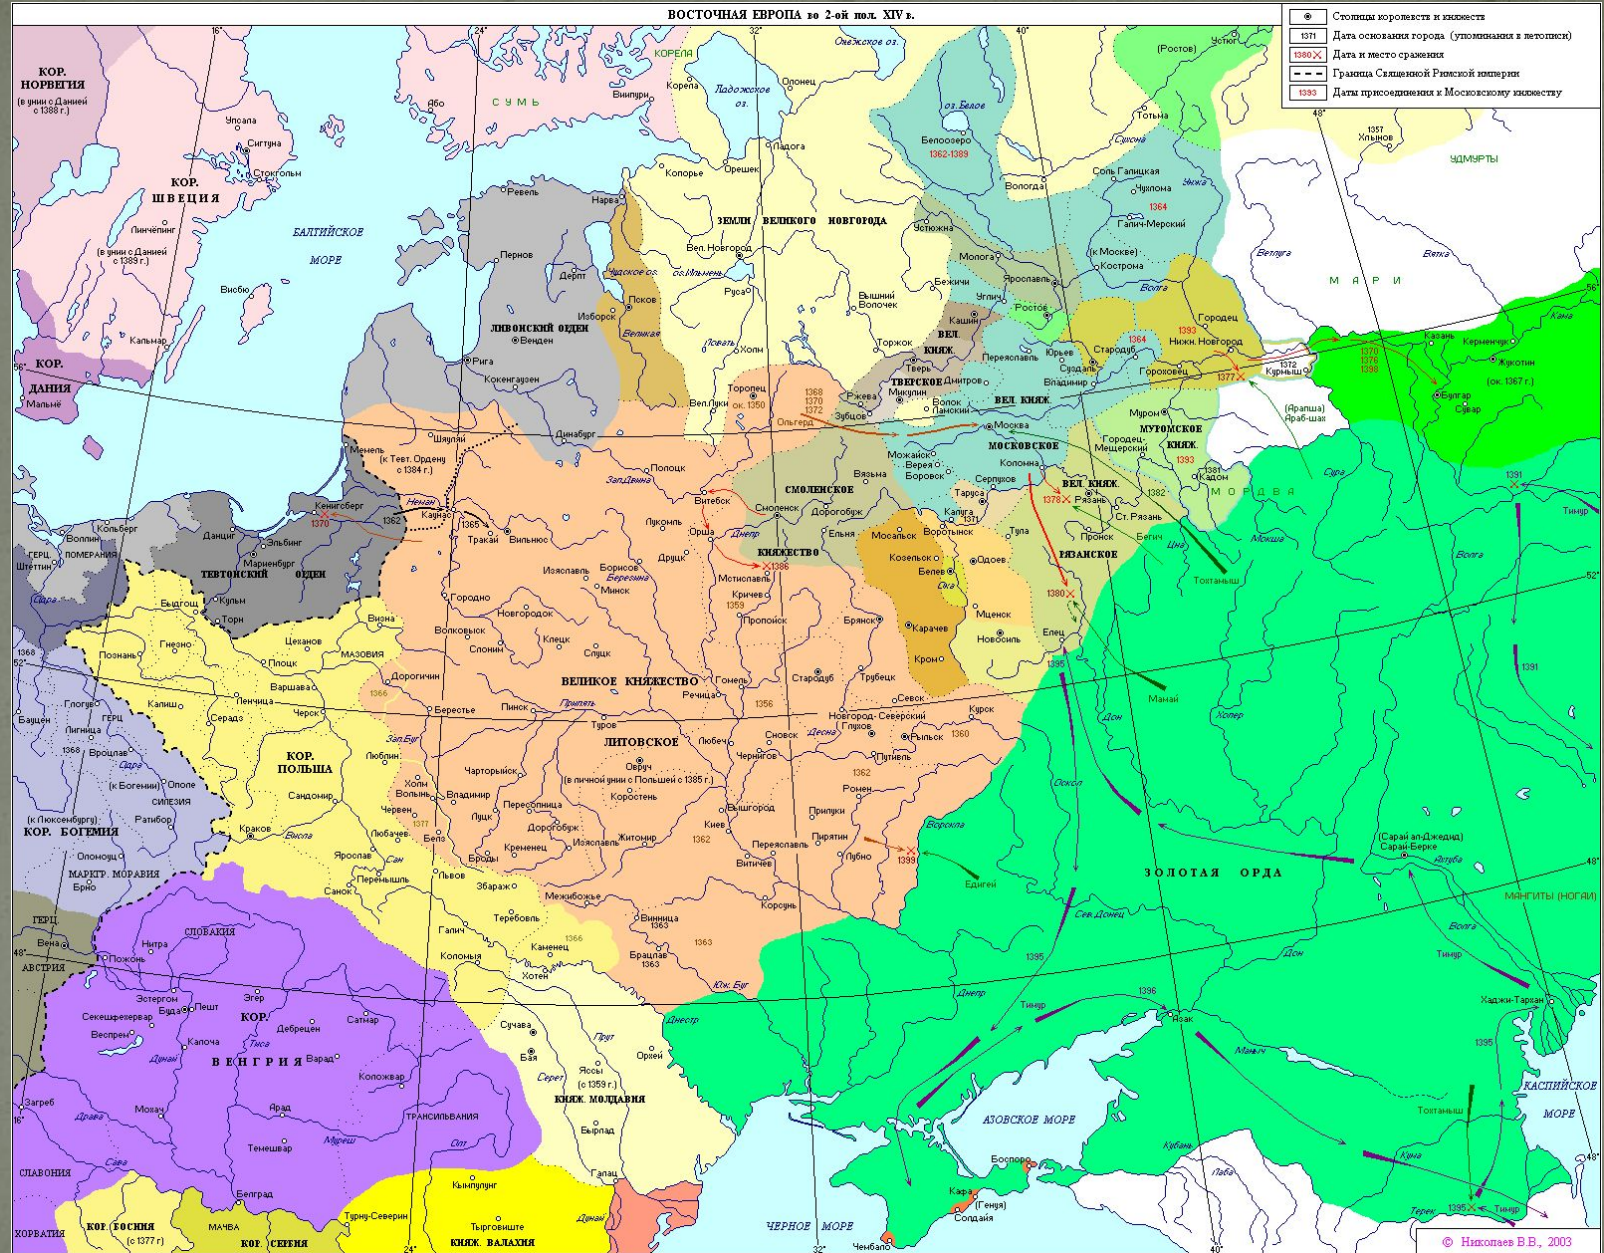

Государства турок-сельджуков в начале XIII в.	Граница Священной Римской империи
Граница Латинской империи в 1205 г.	Граница монгольских завоеваний в 1243-1258 гг.
Владения Венеции	Граница Византийской империи в 1265 г.

# ВИЗАНТИЙСКАЯ ИМПЕРИЯ И СОСЕДНИЕ ГОСУДАРСТВА в XIV в.

Королевства и их границы после заключения Верденского договора 843 г.

Королевство Лотаря

Королевство Людовика  
Немецкого

Границы между Карлом Лысым, Людовиком Немецким и Людовиком II по Мерсенскому договору 870 г.

Договору в Рибемонте 880 г.

© Николаев В.В., 2003

ВОСТОЧНАЯ ЕВРОПА В XI.

ВОСТОЧНАЯ ЕВРОПА в 1-ой пол. XIV в.

- Столица княжества и князья
- 1323 Дата основания города (упомянутая в летописи)
- 1348 X Дата и место сражения
- - - Граница Священной Римской империи
- Границы княжеств, подчиненных Москве ("зупки" Ивана I Калиты)

ВОСТОЧНАЯ ЕВРОПА во 2-ой пол. XIV в.

⊙	Столицы княжеств и князей
1371	Дата основания города (упомякнута в летописи)
1380 X	Дата и место сражения
---	Граница Священной Римской империи
1383	Даты присоединения к Московскому княжеству