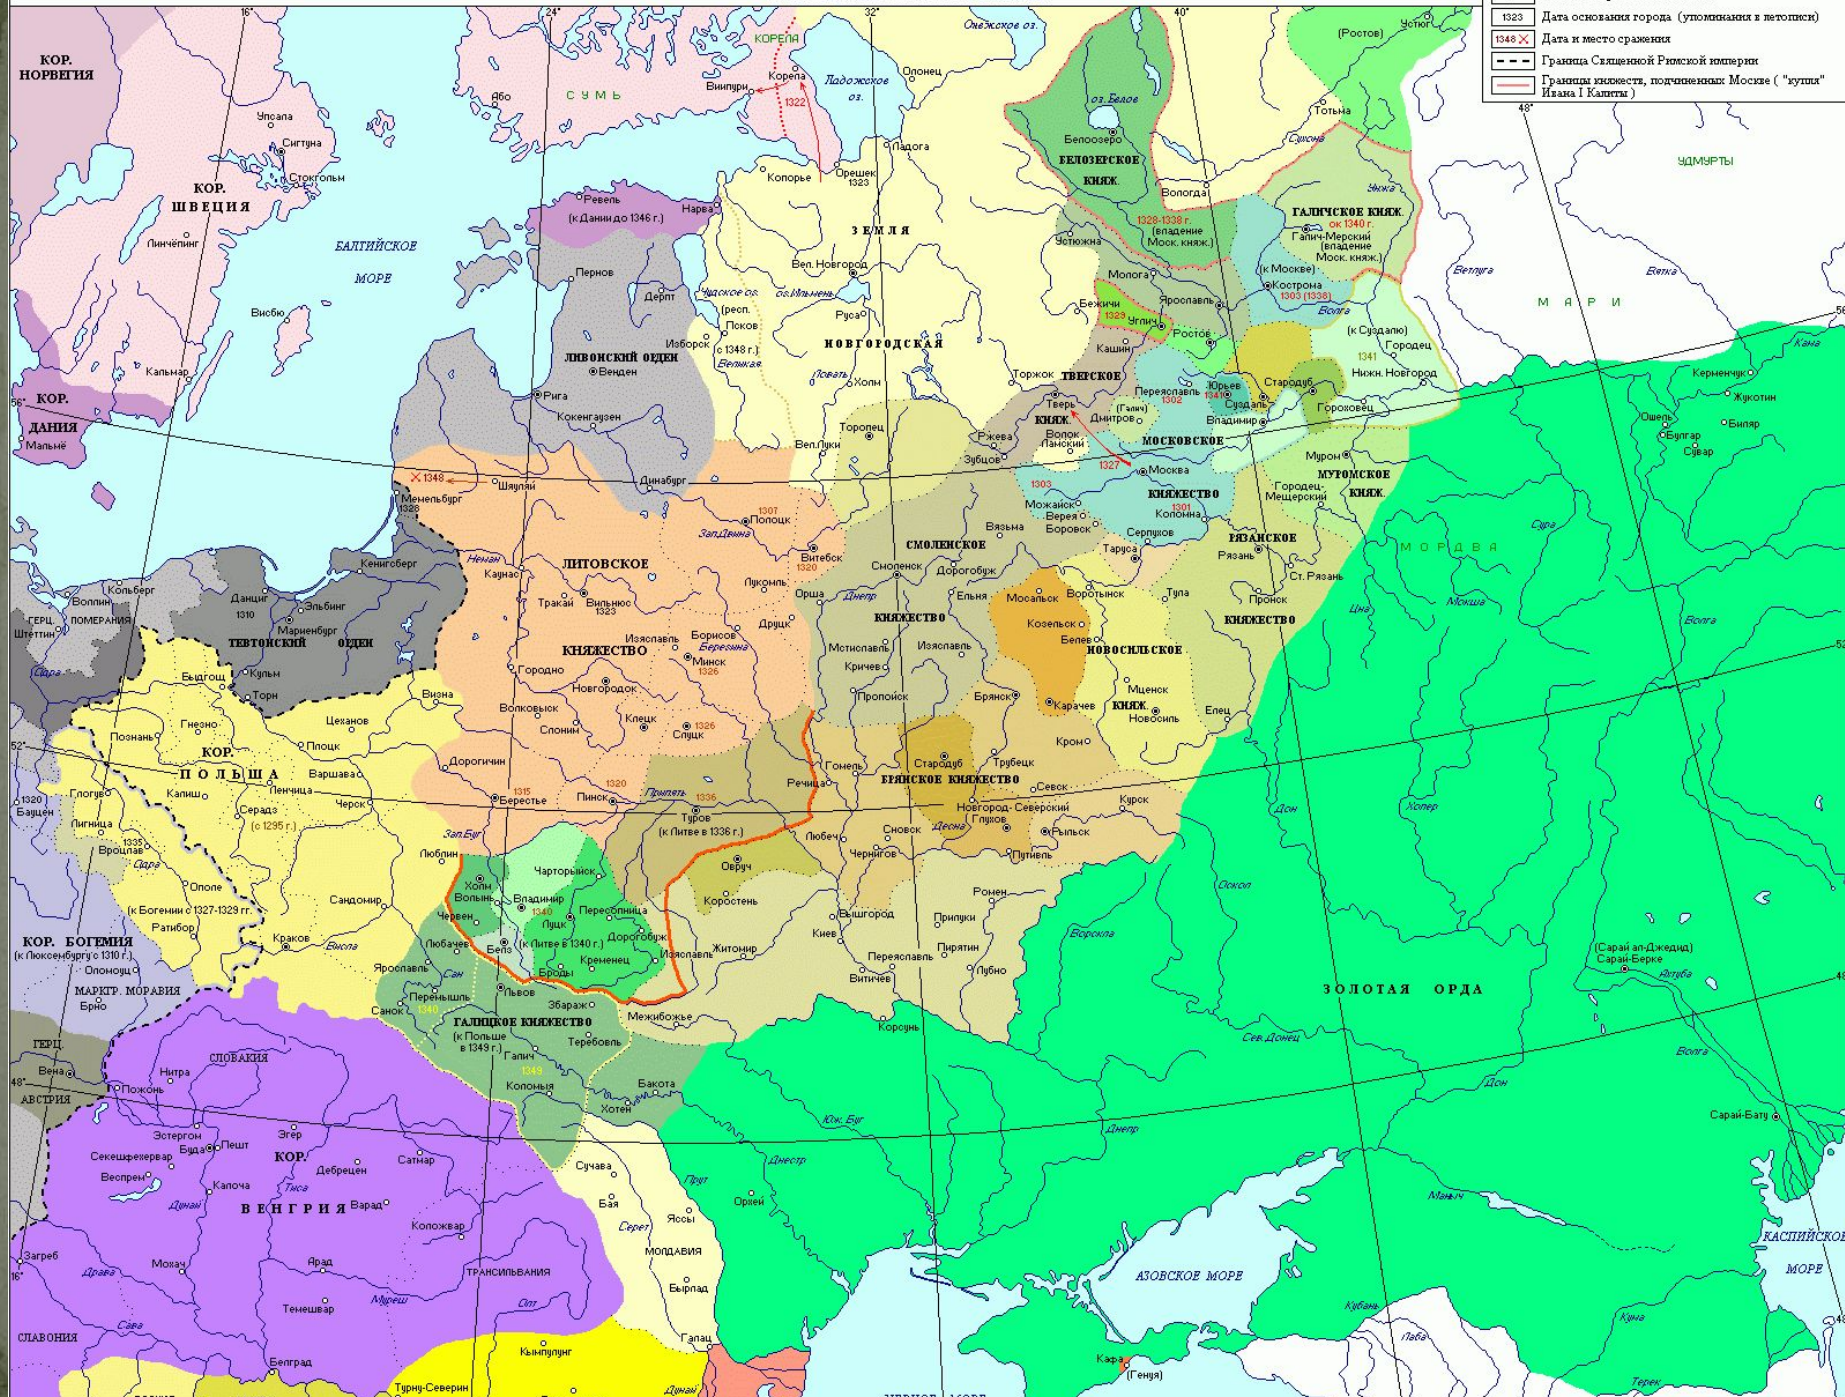

Государства турок-сельджуков в начале XIII в.	Граница Священной Римской империи
Граница Латинской империи в 1205 г.	Граница монгольских завоеваний в 1243-1258 гг.
Владения Венеции	Граница Византийской империи в 1265 г.

# ВИЗАНТИЙСКАЯ ИМПЕРИЯ И СОСЕДНИЕ ГОСУДАРСТВА в XIV в.

Королевства и их границы после заключения Верденского договора 843 г.

Королевство Лотаря

Королевство Людовика  
Немецкого

Границы между Карлом Лысым, Людовиком Немецким и Людовиком II по Мерсенскому договору 870 г.

Договору в Рибемонте 880 г.

© Николаев В.В., 2003

ВОСТОЧНАЯ ЕВРОПА В XI.

ВОСТОЧНАЯ ЕВРОПА в 1-ой пол. XIV в.

- Столица княжества и князья
- 1323 Дата основания города (упомянутая в летописи)
- 1348 X Дата и место сражения
- - - Граница Священной Римской империи
- Границы княжеств, подчиненных Москве ("зупки" Ивана I Калиты)

ВОСТОЧНАЯ ЕВРОПА в 1462 - 1505 гг. (при Иване III Васильевиче)

ВОСТОЧНАЯ ЕВРОПА в 1-ой пол. XVI в.

ВОСТОЧНАЯ ЕВРОПА во 2-ой пол. XVI в.

ГРАФСТВА АНГЛИИ В 1660 - 1892 гг.

Цифры на карте обозначены: 1 - Huntingdon, 2 - Buckinghamshire; 3 - Middlesex