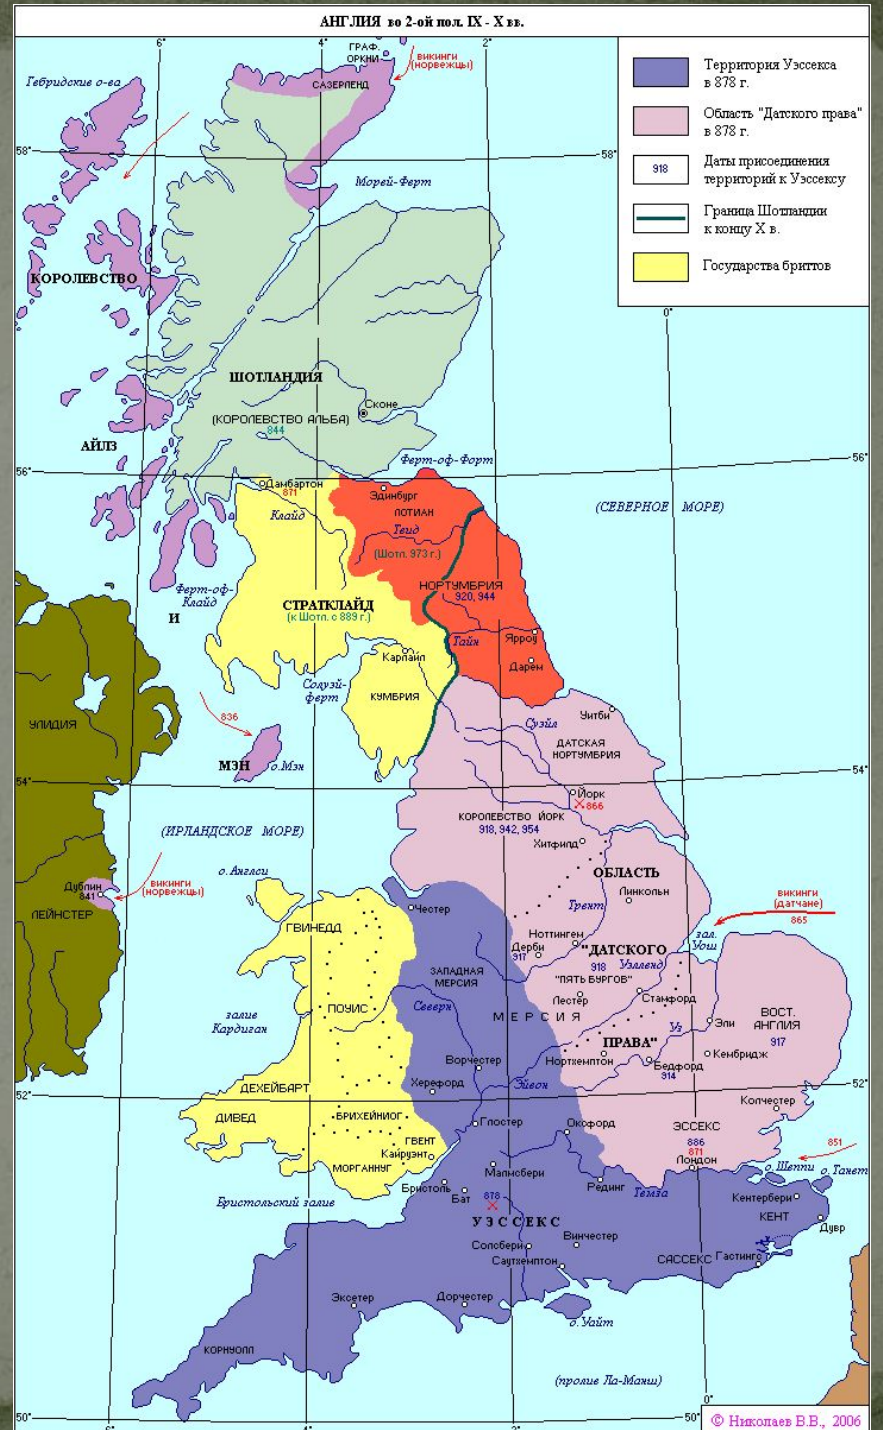

ВОСТОЧНАЯ ЕВРОПА во 2-ой пол. XIV в.

⊙	Столицы княжеств и князей
1371	Дата основания города (упомякнута в летописи)
1380 X	Дата и место сражения
---	Граница Священной Римской империи
1383	Даты присоединения к Московскому княжеству

ВОСТОЧНАЯ ЕВРОПА в 1462 - 1505 гг. (при Иване III Васильевиче)

ВОСТОЧНАЯ ЕВРОПА в 1-ой пол. XVI в.

ВОСТОЧНАЯ ЕВРОПА во 2-ой пол. XVI в.

ГРАФСТВА АНГЛИИ В 1660 - 1892 гг.

Цифры на карте обозначены: 1 - Huntingdon, 2 - Buckinghamshire; 3 - Middlesex

ВОСТОЧНАЯ ЕВРОПА В V - VII вв.

ЕВРОПА в 1-ой пол. V в. н.э.

- Территория Западной Римской империи
- Граница Западной Римской империи в 395 г.
- Территория Восточной Римской империи (Византии)
- Германские племена
- Названия племен
- Походы и переселение вестготов
- Походы и переселение вандалов, алан и свебов
- Походы и переселение бургундов
- Походы гуннов

250 0 250 500км

ЕВРОПА во 2-ой пол. V в. н.э.

- Территория Западной Римской империи (до 476 г.)
- Территория Восточной Римской империи (Византия)
- Германские племена
- Гепиды
- Названия племен

ЕВРОПА во 2-ой пол. IX в.