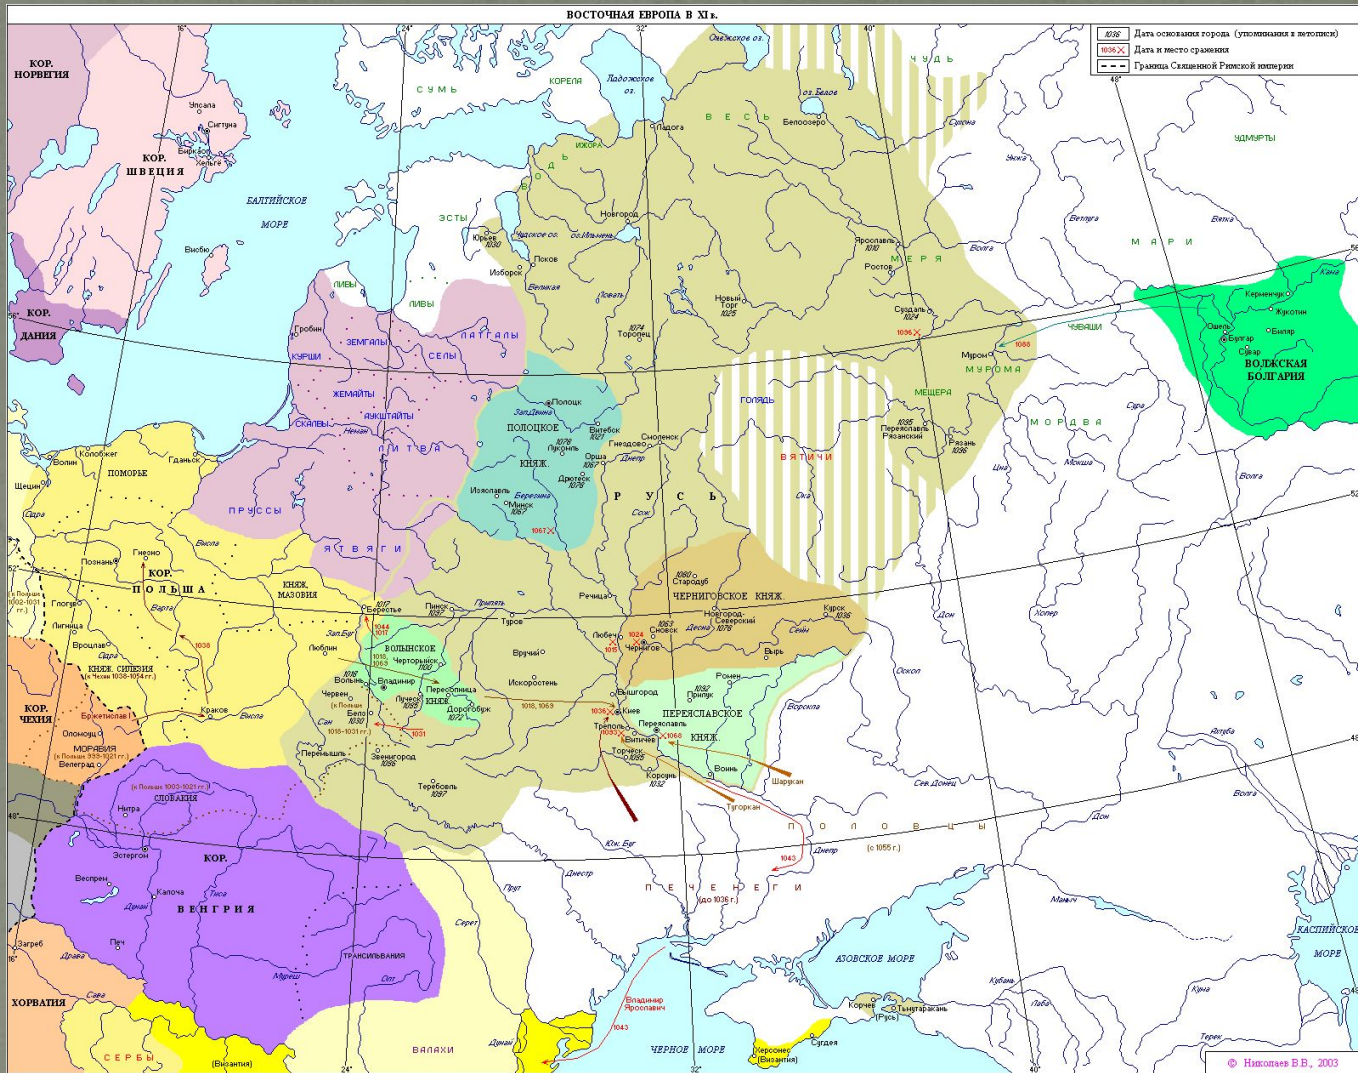

ВИЗАНТИЙСКАЯ ИМПЕРИЯ в IX - 1-ой пол. X вв.

ВИЗАНТИЙСКАЯ ИМПЕРИЯ И СОСЕДНИЕ ГОСУДАРСТВА в XIII в.

- 1 - Фессалонийское кор. (1204-1224)
- 2 - княж. Фессалия (1268-1335)
- 3 - Эпирское княжество (1204-1337)
- 4 - Афонское герцогство
- 5 - Ахейское княжество (Морея)
- 6 - Иллирийское княжество (1098-1268)
- 7 - княж. Ахихолия
- 8 - Кипрское королевство
- 9 - графство Триполи (1109-1289)
- 10 - Иерусалимское кор. (1192-1291)

Государства турок-сельджуков в начале XIII в.	Граница Священной Римской империи
Граница Латинской империи в 1205 г.	Граница монгольских завоеваний в 1243-1258 гг.
Владения Венеции	Граница Византийской империи в 1265 г.

# ВИЗАНТИЙСКАЯ ИМПЕРИЯ И СОСЕДНИЕ ГОСУДАРСТВА в XIV в.

Королевства и их границы после заключения Верденского договора 843 г.

Королевство Лотаря

Королевство Людовика  
Немецкого

Границы между Карлом Лысым, Людовиком Немецким и Людовиком II по Мерсенскому договору 870 г.

Договору в Рибемонте 880 г.

© Николаев В.В., 2003

ВОСТОЧНАЯ ЕВРОПА В XI.

ВОСТОЧНАЯ ЕВРОПА в 1-ой пол. XIV в.

- Столица княжества и князья
- 1323 Дата основания города (упомянутая в летописи)
- 1348 X Дата и место сражения
- - - Граница Священной Римской империи
- Границы княжеств, подчиненных Москве ("зупки" Ивана I Калиты)