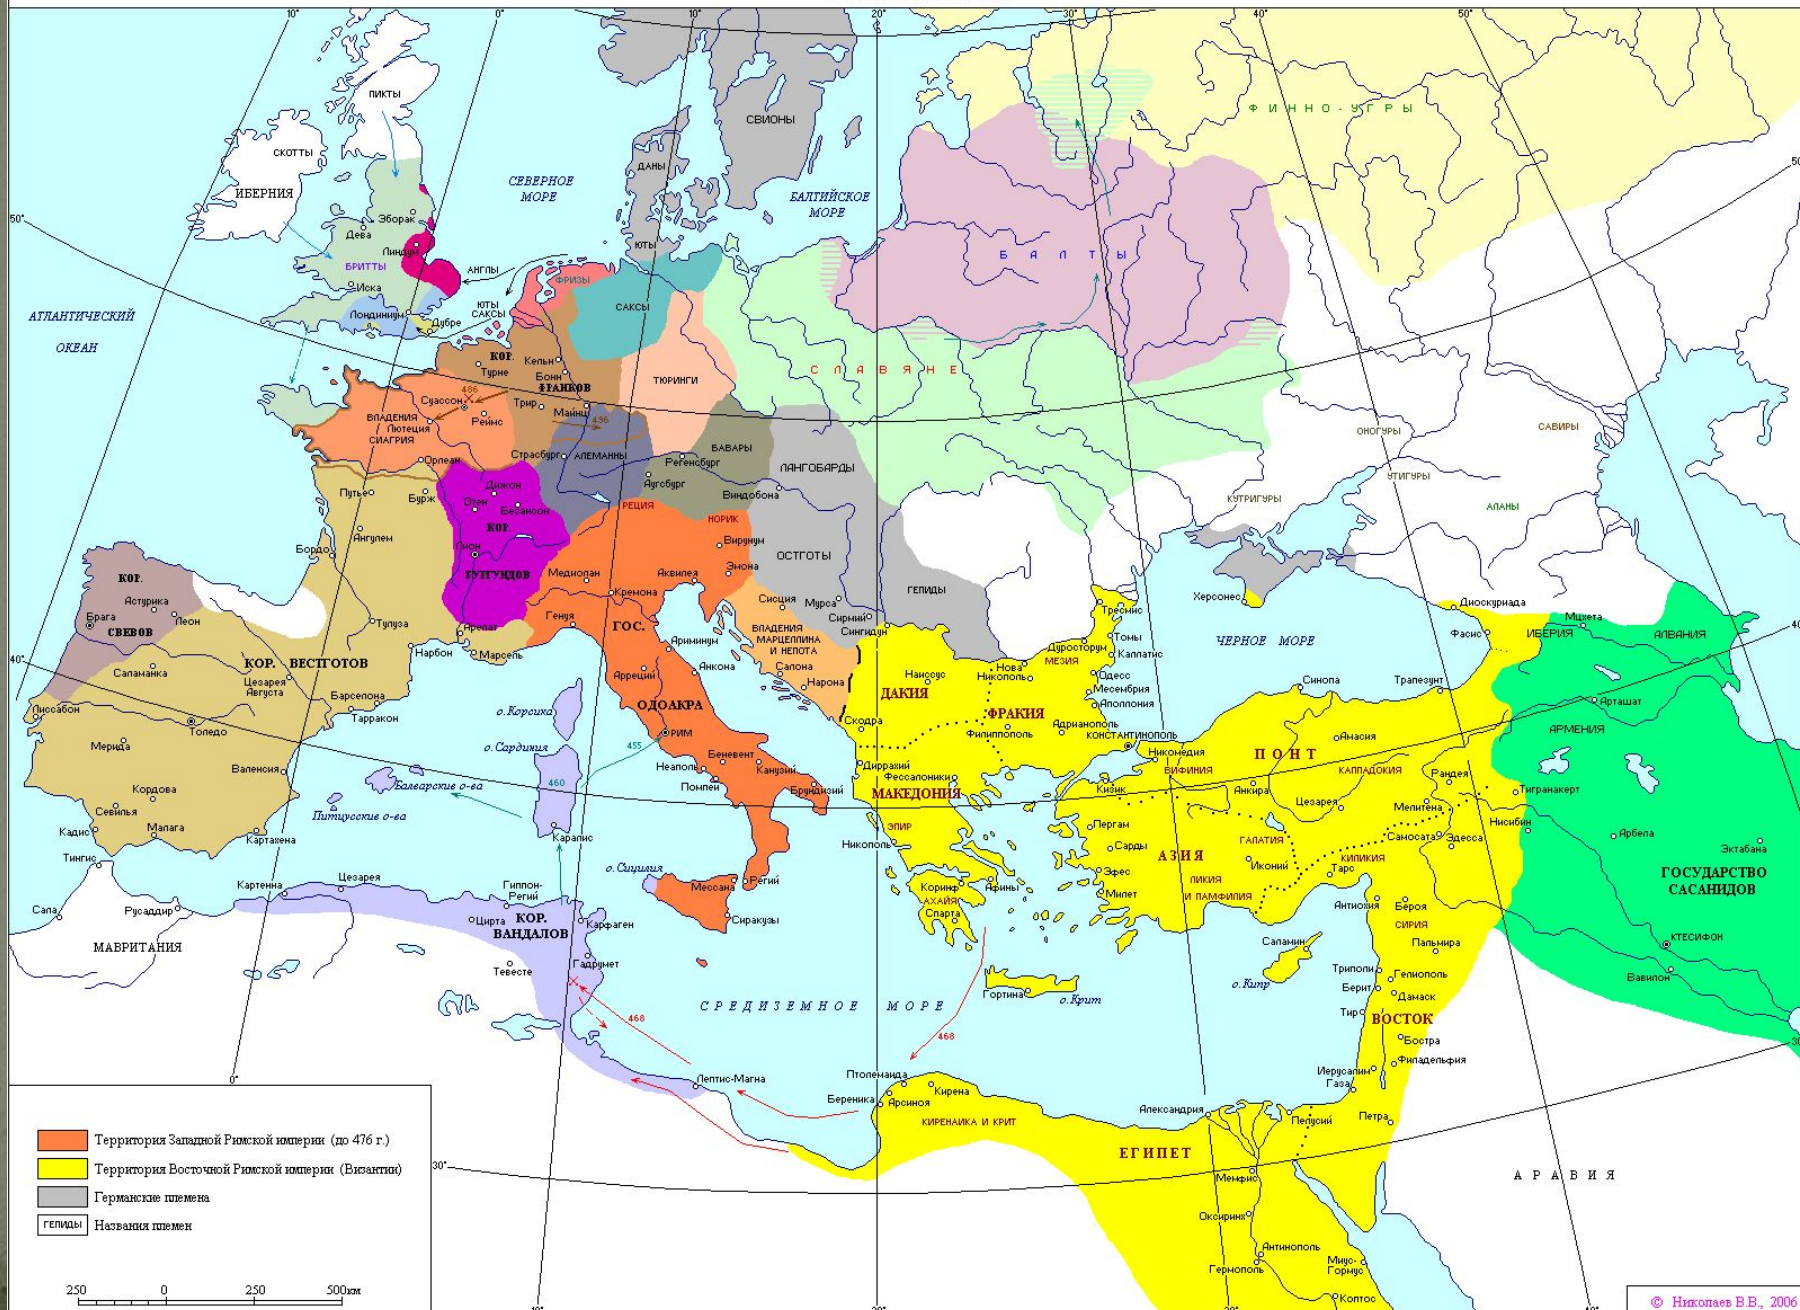

Договору в Рибемонте 880 г.

© Николаев В.В., 2003

ВОСТОЧНАЯ ЕВРОПА В XI.

ВОСТОЧНАЯ ЕВРОПА в 1-ой пол. XIV в.

- Столица княжества и князья
- 1323 Дата основания города (упомянутая в летописи)
- 1348 X Дата и место сражения
- - - Граница Священной Римской империи
- Границы княжеств, подчиненных Москве ("зупки" Ивана I Калиты)

ВОСТОЧНАЯ ЕВРОПА в 1462 - 1505 гг. (при Иване III Васильевиче)

ВОСТОЧНАЯ ЕВРОПА в 1-ой пол. XVI в.

ВОСТОЧНАЯ ЕВРОПА во 2-ой пол. XVI в.

ГРАФСТВА АНГЛИИ В 1660 - 1892 гг.

Цифры на карте обозначены: 1 - Huntingdon, 2 - Buckinghamshire; 3 - Middlesex

ВОСТОЧНАЯ ЕВРОПА В V - VII вв.

ЕВРОПА в 1-ой пол. V в. н.э.

- Территория Западной Римской империи
- Граница Западной Римской империи в 395 г.
- Территория Восточной Римской империи (Византии)
- Германские племена
- Названия племен
- Походы и переселение вестготов
- Походы и переселение вандалов, алан и свебов
- Походы и переселение бургундов
- Походы гуннов

250 0 250 500км

ЕВРОПА во 2-ой пол. V в. н.э.

- Территория Западной Римской империи (до 476 г.)
- Территория Восточной Римской империи (Византия)
- Германские племена
- Гепиды
- Названия племен

ЕВРОПА во 2-ой пол. IX в.