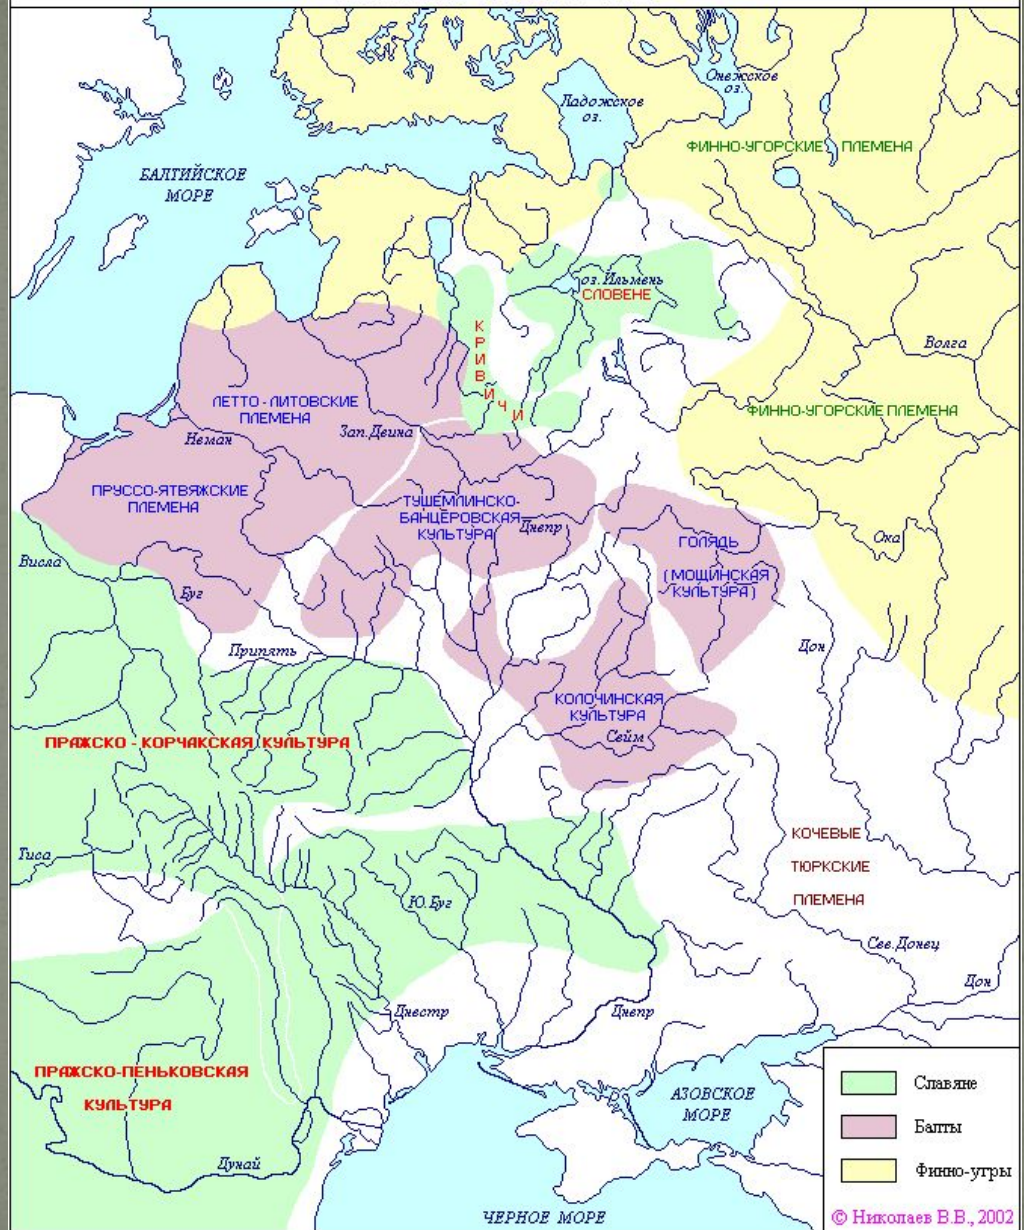

ВОСТОЧНАЯ ЕВРОПА во 2-ой пол. XIV в.

⊙	Столицы княжеств и князей
1371	Дата основания города (упомякнута в летописи)
1380 X	Дата и место сражения
---	Граница Священной Римской империи
1383	Даты присоединения к Московскому княжеству

ВОСТОЧНАЯ ЕВРОПА в 1462 - 1505 гг. (при Иване III Васильевиче)

ВОСТОЧНАЯ ЕВРОПА в 1-ой пол. XVI в.

ВОСТОЧНАЯ ЕВРОПА во 2-ой пол. XVI в.

ГРАФСТВА АНГЛИИ В 1660 - 1892 гг.

Цифры на карте обозначены: 1 - Huntingdon, 2 - Buckinghamshire; 3 - Middlesex

ВОСТОЧНАЯ ЕВРОПА В V - VII вв.

ЕВРОПА в 1-ой пол. V в. н.э.

- Территория Западной Римской империи
- Граница Западной Римской империи в 395 г.
- Территория Восточной Римской империи (Византии)
- Германские племена
- Названия племен
- Походы и переселение вестготов
- Походы и переселение вандалов, алан и свебов
- Походы и переселение бургундов
- Походы гуннов

250 0 250 500км

ЕВРОПА во 2-ой пол. V в. н.э.

- Территория Западной Римской империи (до 476 г.)
- Территория Восточной Римской империи (Византия)
- Германские племена
- Гепиды
- Названия племен

ЕВРОПА во 2-ой пол. IX в.