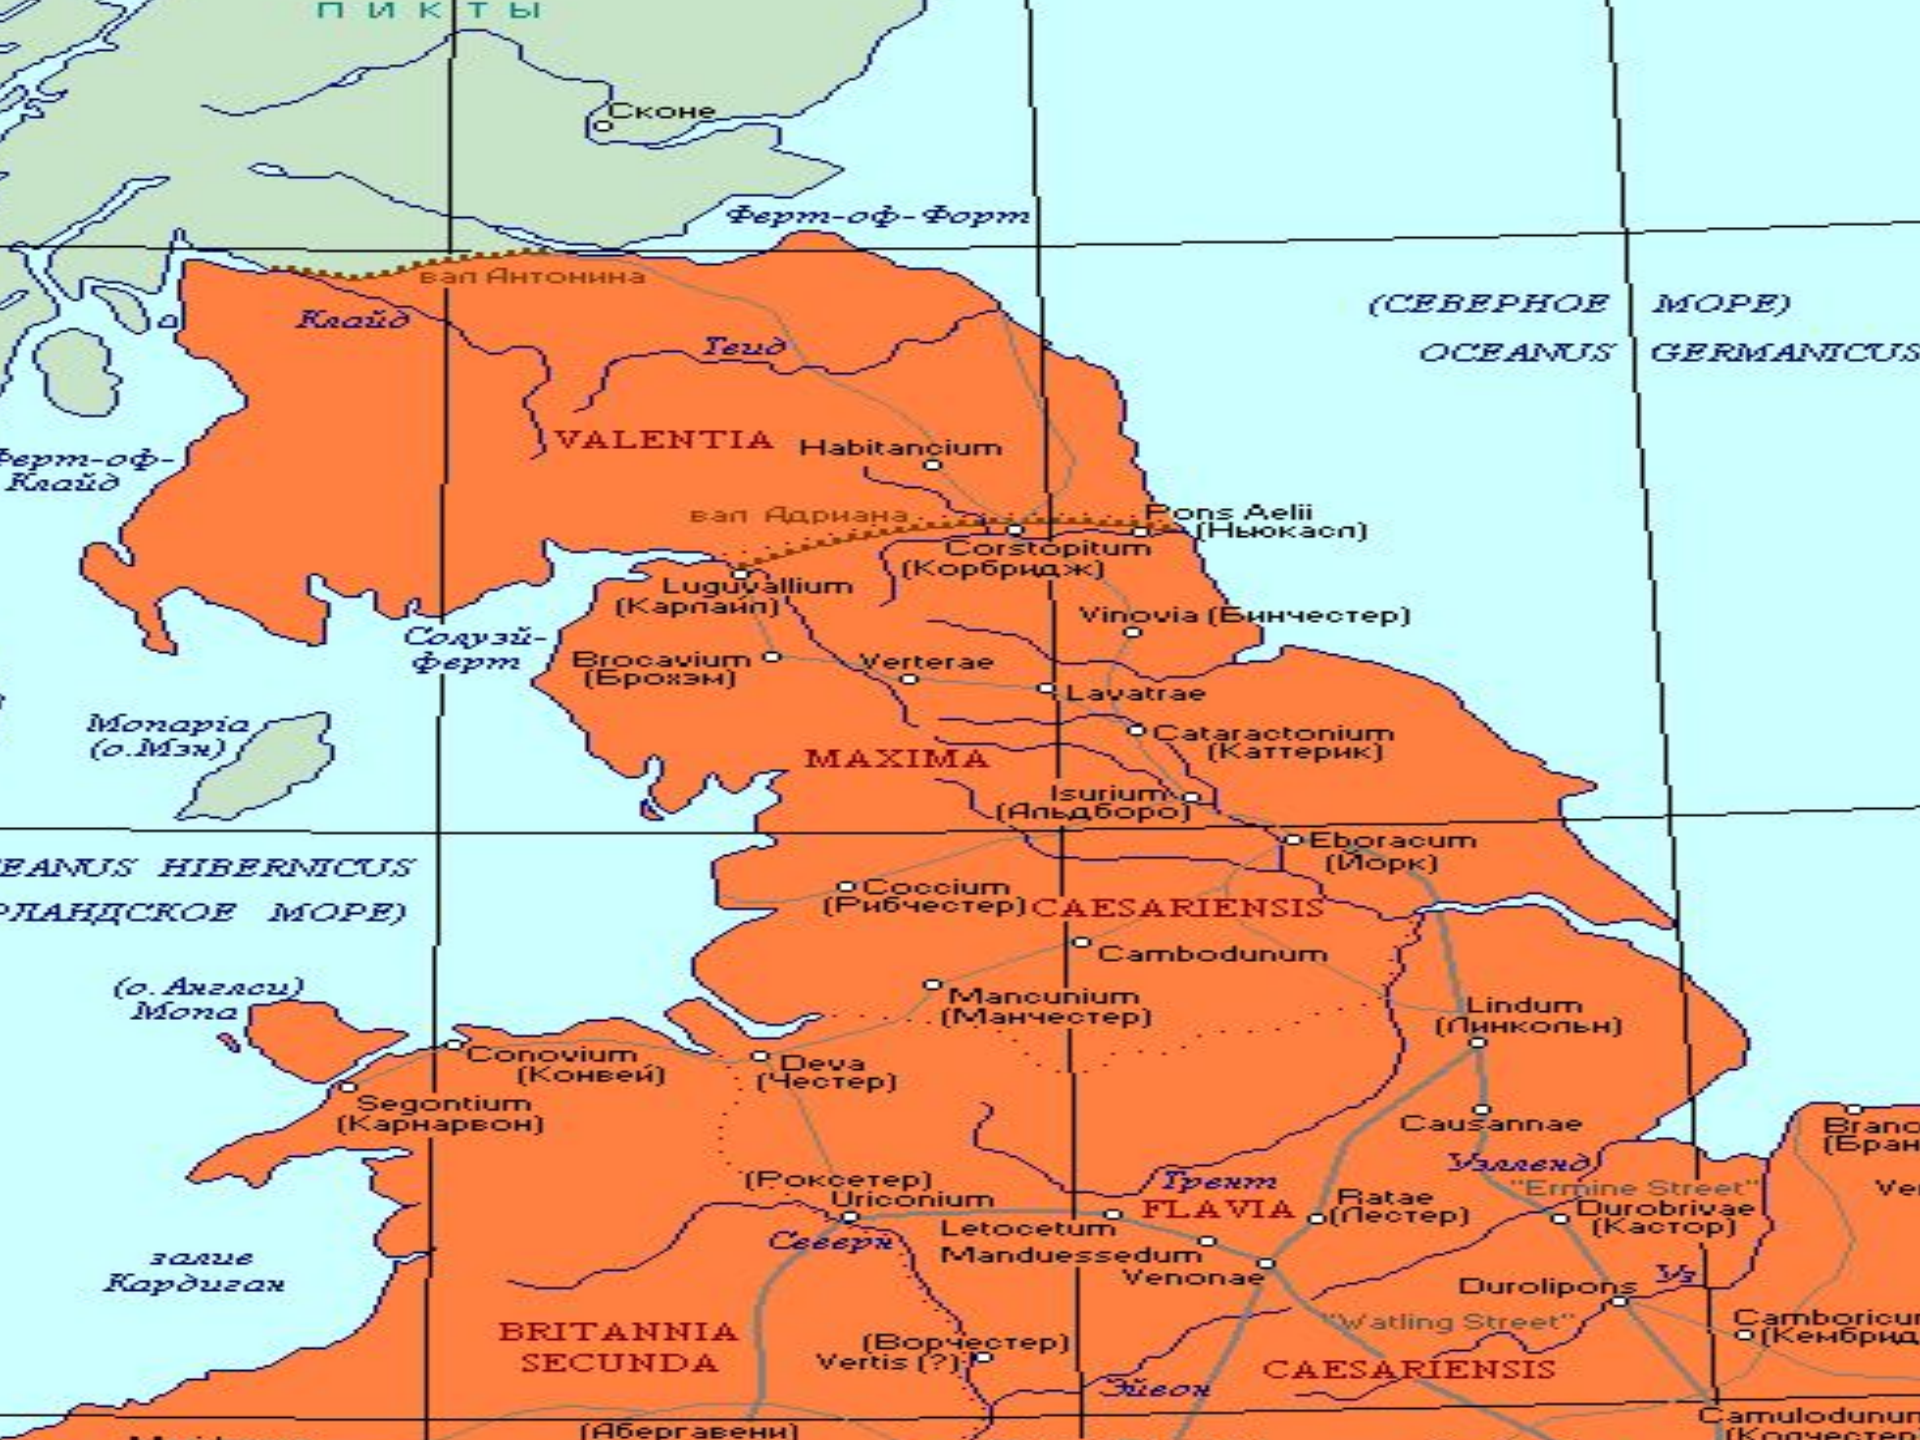

# Сярэдневяковая Еўропа

---

КЕЛЬТСКИЕ ПЛЕМЕНА БРИТАНИИ В I в. н.э.

П И К Т Ы

Сконе

Ферт-оф-Форд

вал Антонина

Клайд

Тейд

(СЕВЕРНОЕ МОРЕ)

OCEANUS GERMANICUS

VALENTIA Habitancium

вал Адриана

Fons Aelii (Ньюкасл)

Corstopitum (Корбридж)

Vinovia (Бинчестер)

ВОСТОЧНАЯ ЕВРОПА В V - VII вв.

ЕВРОПА в 1-ой пол. V в. н.э.

- Территория Западной Римской империи
- Граница Западной Римской империи в 395 г.
- Территория Восточной Римской империи (Византии)
- Германские племена
- Названия племен
- Походы и переселение вестготов
- Походы и переселение вандалов, алан и свебов
- Походы и переселение бургундов
- Походы гуннов