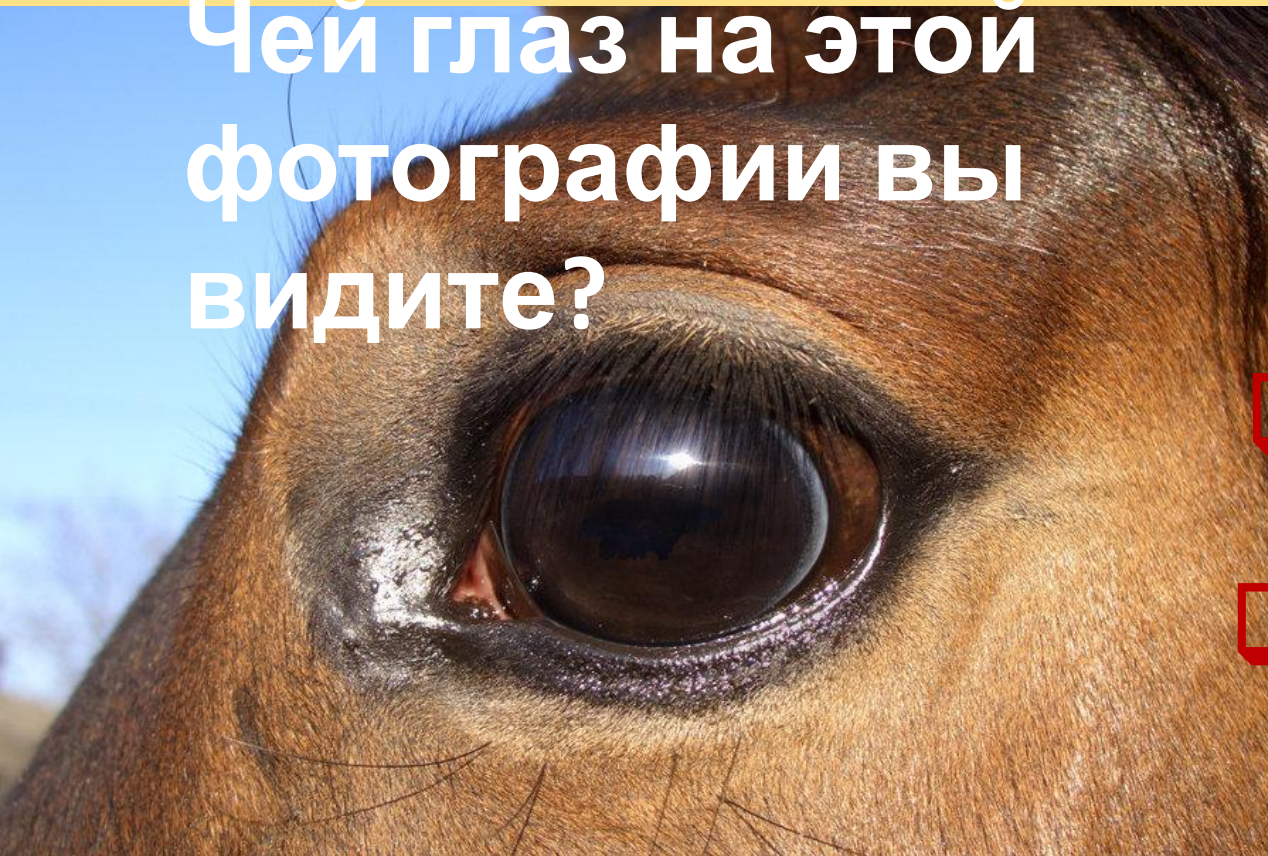

Сегодня мы хотим развлечь вас угадыванием животных по их красивым и выразительным глазам. Давайте посмотрим: сможете ли вы отличить глаза кролика от глаз утки?

A close-up photograph of a brown bear's eye. The eye is dark brown with a lighter, golden-brown ring around the pupil. The surrounding skin is wrinkled and textured, showing the bear's fur and facial features. The lighting is dramatic, highlighting the texture of the skin and the intensity of the eye.

Чей же это глаз?

Медведя

Шимпанзе

Волка

Чей глаз на этой фотографии вы видите?

Лошадь

Корова

Верблюд

**А**

**теперь?**

**Сова**

**Лемур**

**Коала**

Что сейчас  
скажете?

Кошка

Собака