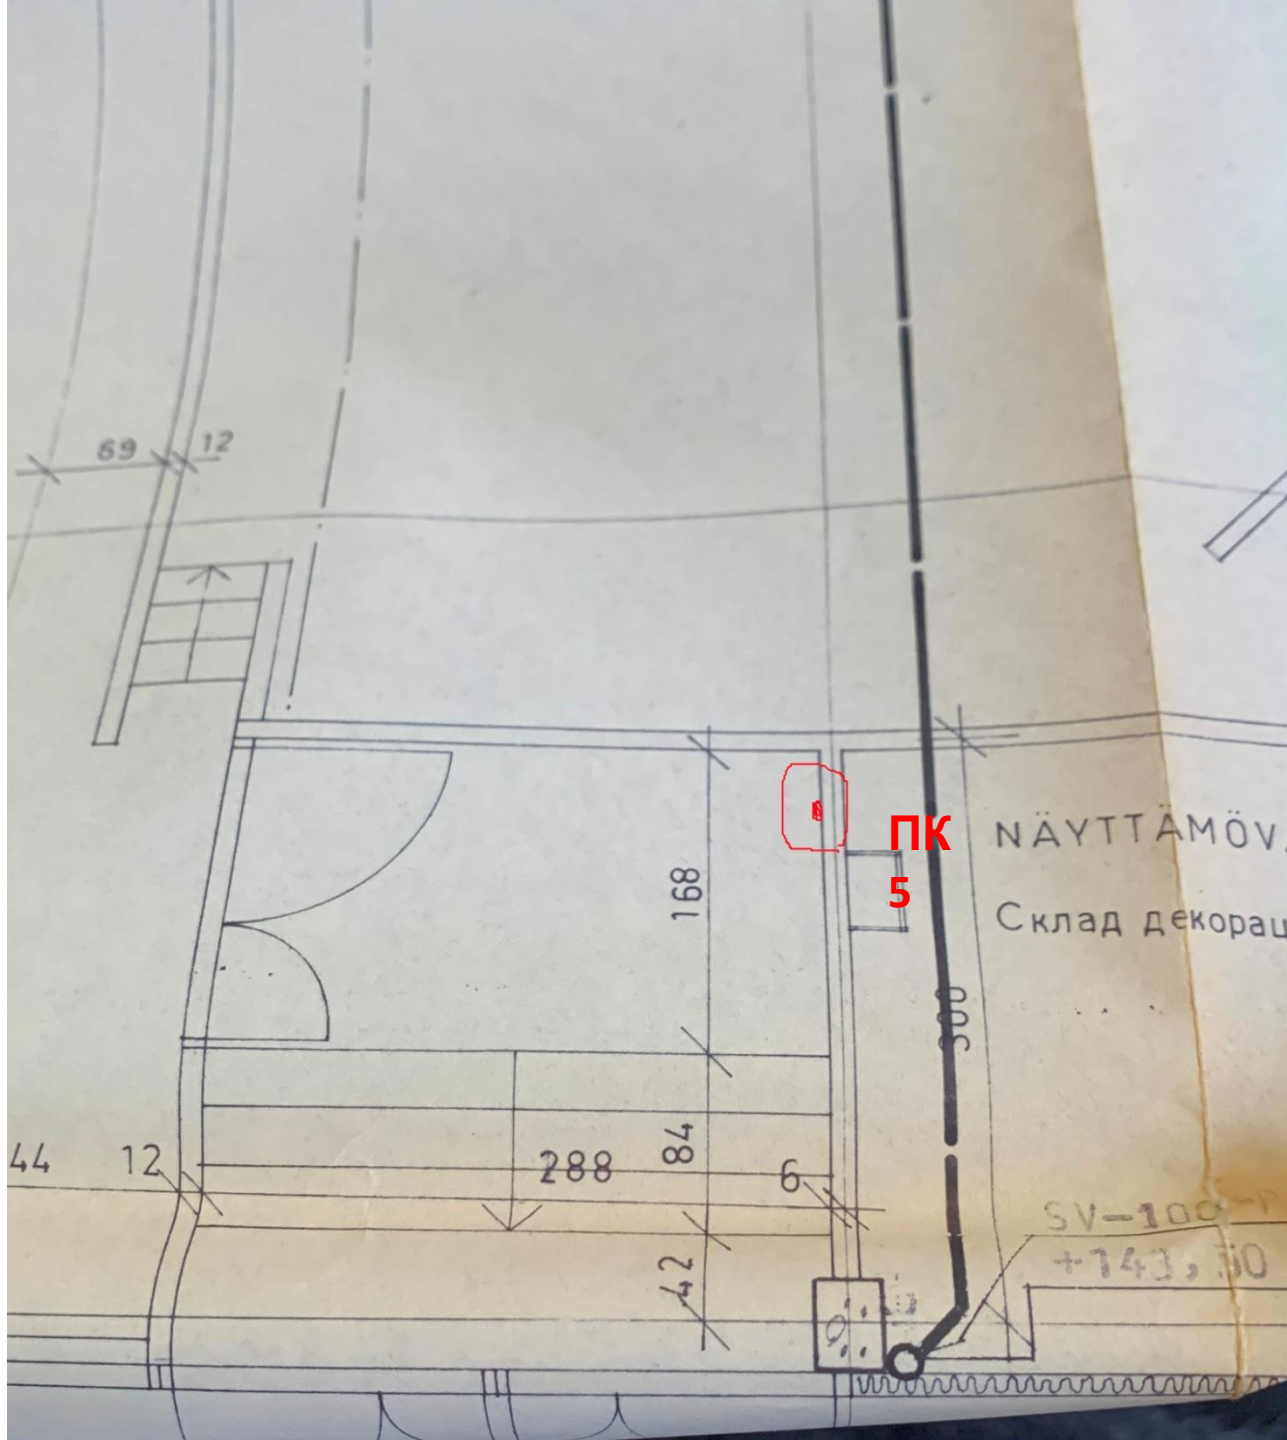

КАУТАВА
Коридор

НАУТТАМОVA
Склад декорац

На схеме этого
ПК нет, но он
есть по факту,
d 40 мм