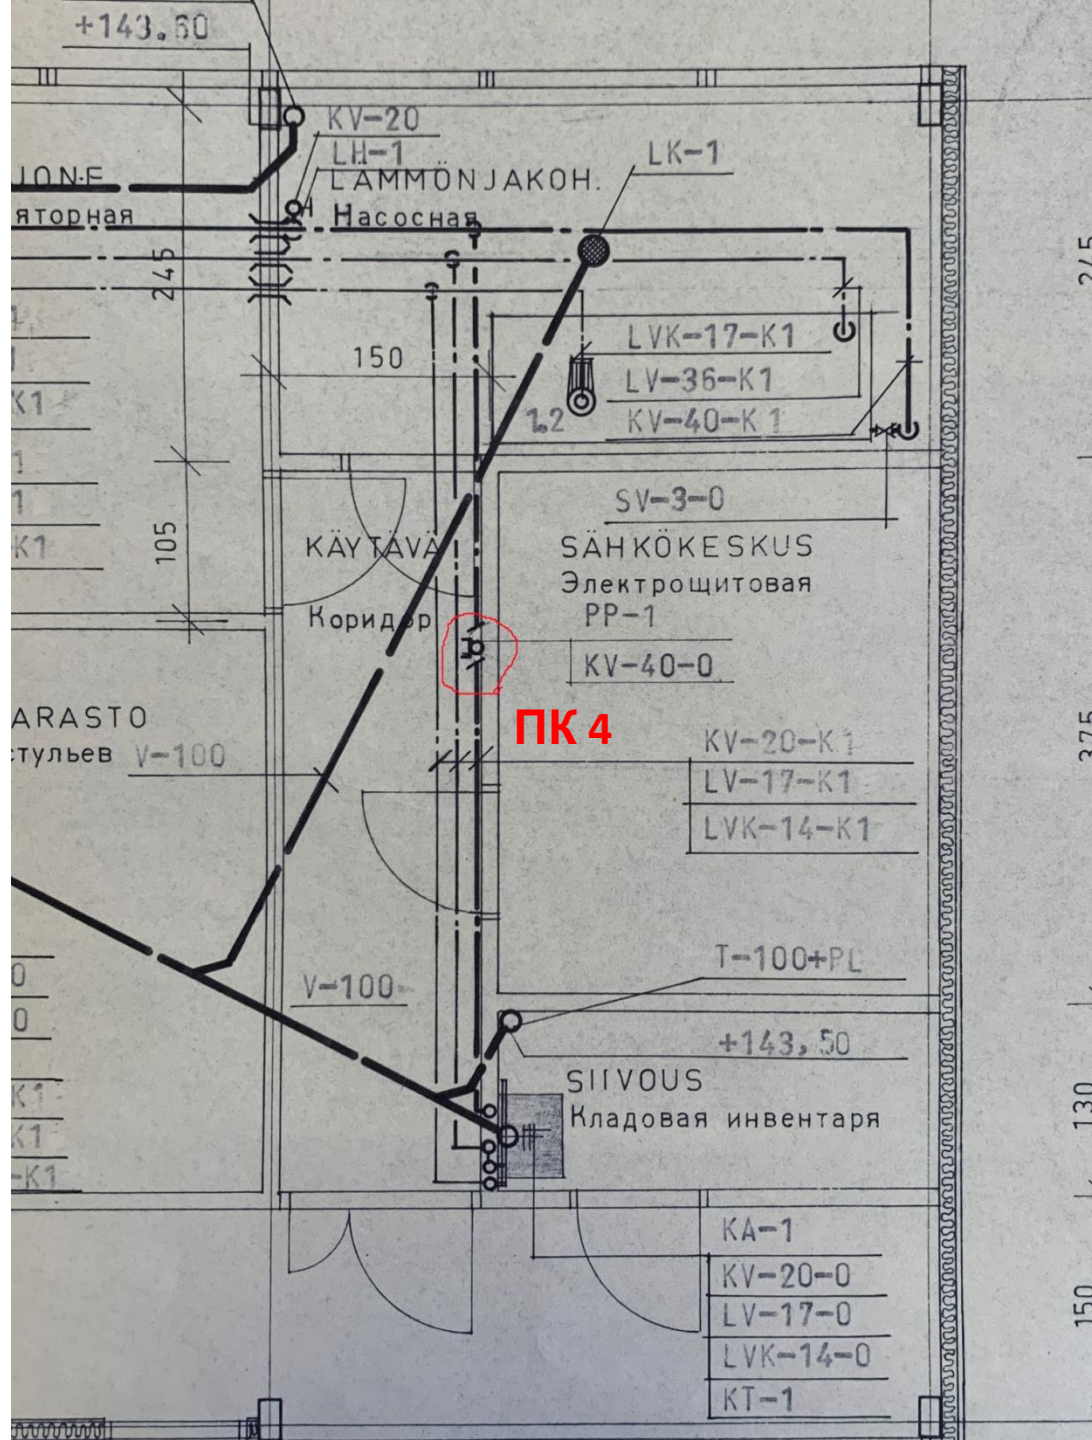

ПК 3

SV-2

KV-40-K1
LV-28-K1
LVK-17-K1
V-100

V-100
+143,72
V-100

2xPA-1
KV-20-0
LV-14-0
V-70

KV-20-K1
LV-17-K1
LVK-14-K1

2xHC-1
KV-20-0
V-100

144

КАУТАВА
Коридор

НАУТТАМОVA
Склад декорац

На схеме этого
ПК нет, но он
есть по факту,
d 40 мм