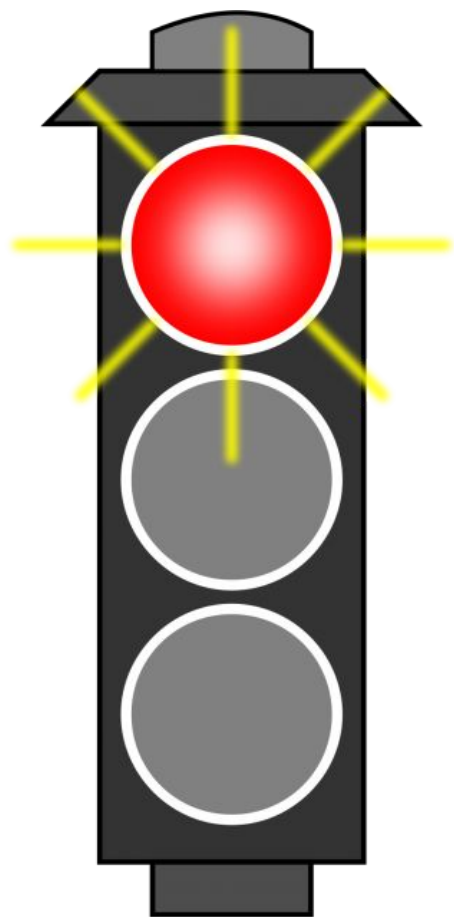

Я по городу иду,
Я в беду не попаду.
Потому что твёрдо
знаю —
Правила я выполняю

Пешехо
д

Тема занятия:

БЕЗОПАСНОСТЬ ЮНОГО ПЕШЕХОДА

Пассажир

**УЧАСТНИКИ
ДОРОЖНОГО
ДВИЖЕНИЯ**

Пешеход

Водитель

ЭЛЕМЕНТЫ ДОРОГИ

ПЕШЕХОДНЫЙ ПЕРЕХОД

Подземный пешеходный переход

Надземный пешеходный переход

Наземный пешеходный переход

ЗНАЧЕНИЕ СИГНАЛОВ СВЕТОФОРА

ПЕШЕХОДНЫЙ СВЕТОФОР

ЗНАКИ ДОРОЖНОГО ДВИЖЕНИЯ

**Пешеходный
переход**

**Подземный
пешеходный**

**Надземный
пешеходный
переход**

ДОРОЖНЫЙ ЗНАК «ДЕТИ»

Под этот знак дорогу
переходить
нельзя!

АЛГОРИТМ ПЕРЕХОДА ДОРОГИ

**Даже при
зеленом сигнале
светофора вы
должны быть
внимательны и
осторожны!**