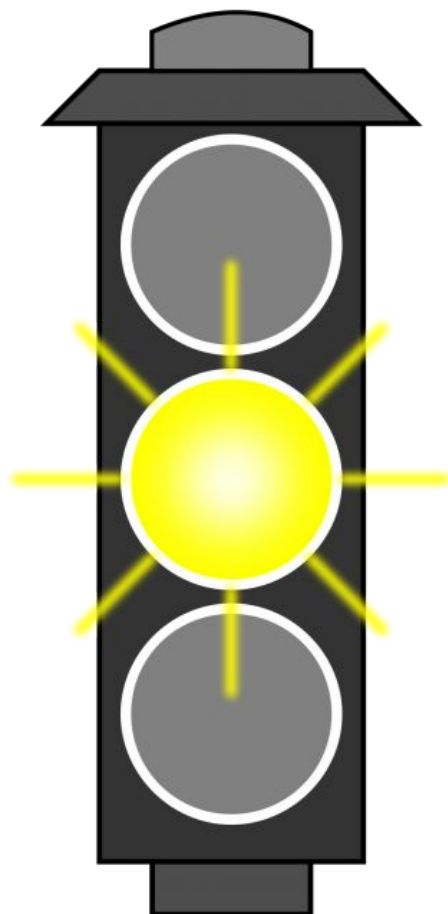

Я по городу иду,
Я в беду не попаду.
Потому что твёрдо
знаю —
Правила я выполняю

Пешехо
д

Тема занятия:

БЕЗОПАСНОСТЬ ЮНОГО ПЕШЕХОДА

Пассажир

**УЧАСТНИКИ
ДОРОЖНОГО
ДВИЖЕНИЯ**

Пешеход

Водитель

ЭЛЕМЕНТЫ ДОРОГИ

ПЕШЕХОДНЫЙ ПЕРЕХОД

Подземный пешеходный переход

Надземный пешеходный переход

Наземный пешеходный переход

ЗНАЧЕНИЕ СИГНАЛОВ СВЕТОФОРА

ПЕШЕХОДНЫЙ СВЕТОФОР

ЗНАКИ ДОРОЖНОГО ДВИЖЕНИЯ

**Пешеходный
переход**

**Подземный
пешеходный**

**Надземный
пешеходный
переход**

ДОРОЖНЫЙ ЗНАК «ДЕТИ»

Под этот знак дорогу
переходить
нельзя!

АЛГОРИТМ ПЕРЕХОДА ДОРОГИ

**Даже при
зеленом сигнале
светофора вы
должны быть
внимательны и
осторожны!**