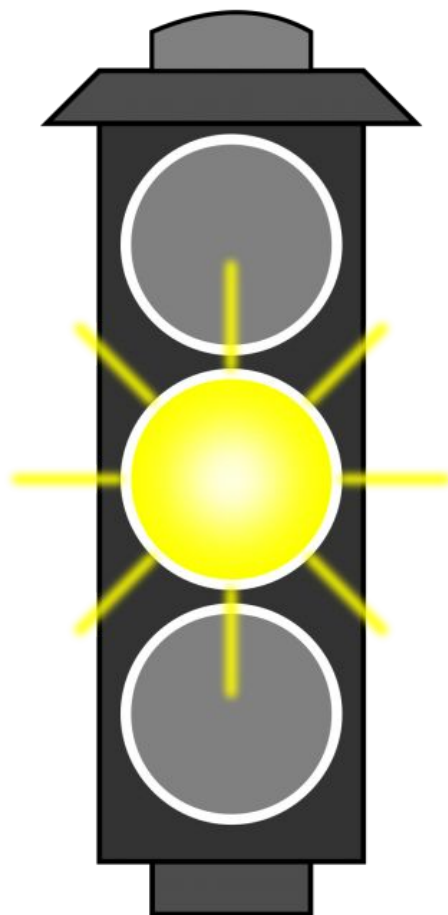

Я по городу иду,
Я в беду не попаду.
Потому что твёрдо
знаю —
Правила я выполняю

Пешехо
д

Тема занятия:

БЕЗОПАСНОСТЬ ЮНОГО ПЕШЕХОДА

Пассажир

УЧАСТНИКИ
ДОРОЖНОГО
ДВИЖЕНИЯ

Пешеход

Водитель

ЭЛЕМЕНТЫ ДОРОГИ

ПЕШЕХОДНЫЙ ПЕРЕХОД

Подземный пешеходный переход

Надземный пешеходный переход

Наземный пешеходный переход

ЗНАЧЕНИЕ СИГНАЛОВ СВЕТОФОРА

ПЕШЕХОДНЫЙ СВЕТОФОР

ЗНАКИ ДОРОЖНОГО ДВИЖЕНИЯ

**Пешеходный
переход**

**Подземный
пешеходный**

**Надземный
пешеходный
переход**

ДОРОЖНЫЙ ЗНАК «ДЕТИ»

Под этот знак дорогу
переходить
нельзя!

АЛГОРИТМ ПЕРЕХОДА ДОРОГИ

**Даже при
зеленом сигнале
светофора вы
должны быть
внимательны и
осторожны!**