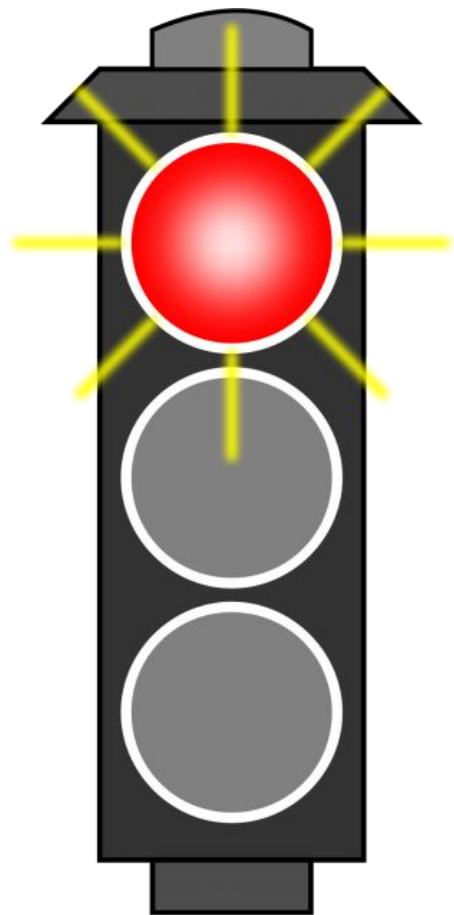

Я по городу иду,
Я в беду не попаду.
Потому что твёрдо
знаю —
Правила я выполняю

Пешехо
д

Тема занятия:

БЕЗОПАСНОСТЬ ЮНОГО ПЕШЕХОДА

Пассажир

УЧАСТНИКИ
ДОРОЖНОГО
ДВИЖЕНИЯ

Пешеход

Водитель

ЭЛЕМЕНТЫ ДОРОГИ

ПЕШЕХОДНЫЙ ПЕРЕХОД

Подземный пешеходный переход

Надземный пешеходный переход

Наземный пешеходный переход

ЗНАЧЕНИЕ СИГНАЛОВ СВЕТОФОРА

ПЕШЕХОДНЫЙ СВЕТОФОР

ЗНАКИ ДОРОЖНОГО ДВИЖЕНИЯ

**Пешеходный
переход**

**Подземный
пешеходный**

**Надземный
пешеходный
переход**

ДОРОЖНЫЙ ЗНАК «ДЕТИ»

Под этот знак дорогу
переходить
нельзя!

АЛГОРИТМ ПЕРЕХОДА ДОРОГИ

**Даже при
зеленом сигнале
светофора вы
должны быть
внимательны и
осторожны!**