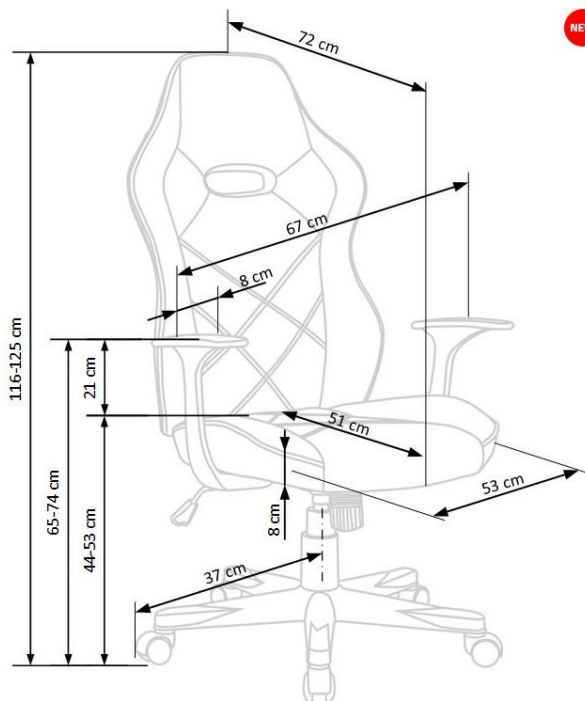

Model Q-22 Signal szara tkanina

- Funkcja regulacji wysokości położenia siedziska
- Materiał: tkanina w kolorze szarym
- Podłokietniki: metal / tkanina
- Stelaż metal
- Podstawa jezdna: metal galwanicznie chromowany
- Maksymalne obciążenie: 100kg
- Krzesło do samodzielnego montażu.

- Szerokość: 51 cm
- Głębokość: 40 cm
- Wysokość: 87-97 cm
- Wysokość siedziska: 45-55 cm

Ilość na oba kanały około 100szt.

Model Q-22 Signal, na wyłączność w tkaninie Velvet
480 szt na oba kanały. Zapas
wyczerpany.

Det. std. 399,-

Det. promo 329,-

Model RAMBLER – Halmar

- Uchylny mechanizm ruchowy typu Tilt umożliwia swobodne "bujanie się" w fotelu lub jego blokadę w pozycji standardowej, tzw do pracy.
- Siła oporu jaki stawia fotel podczas wychylania jest regulowana co pozwala dostosować ją do wagi użytkownika.
- Eco skóra