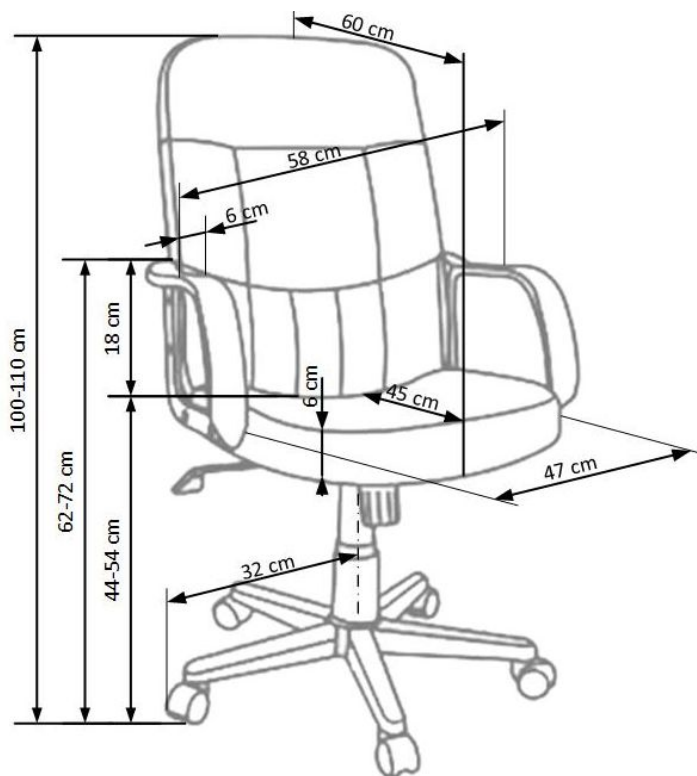

Det. std. 279,-

Det. promo ,- 229,-

Fotel obrotowy Denzel - Halmar

- Uchylny mechanizm ruchowy typu Tilt umożliwia swobodne "bujanie się" w fotelu lub jego blokadę w pozycji standardowej, tzw do pracy.
- Siła oporu jaki stawia fotel podczas wychylania jest regulowana co pozwala dostosować ją do wagi użytkownika.
- Eco skóra

Dostępne 150 szt. na oba kanały