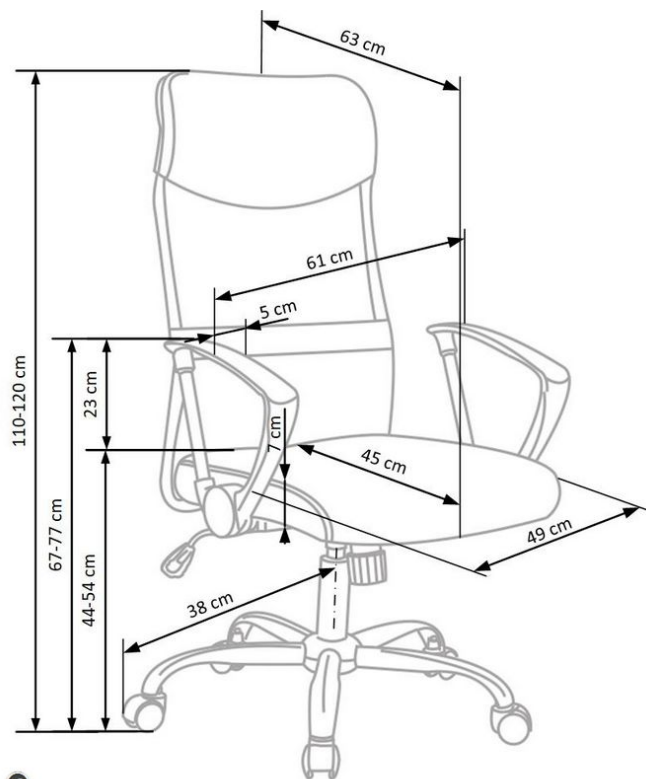

- Szerokość: 51 cm
- Głębokość: 40 cm
- Wysokość: 87-97 cm
- Wysokość siedziska: 45-55 cm

Ilość na oba kanały około 100szt.

Model Q-22 Signal, na wyłączność w tkaninie Velvet
480 szt na oba kanały. Zapas
wyczerpany.

150 szt na oba kanały

Promocja 2019 - oferta dodatkowa, szczegółowo

Det. std. 559,-

Det. promo 429,-

Model FORCE 6.0

- Wentylowana skóra PUHD
- Kubkowe siedzisko zapewnia ergonomię pracy i wygodę
- Fotel dba o prawidłowe ułożenie pleców, minimalizując zmęczenie
- Poduszka lędźwiowa wymusza poprawne ułożenie kręgosłupa
- Poduszka mięśni karku daje odpowiednie ułożenie szyi i głowy
- Stylistyka nawiązuje do siedzeń z najszybszych, sportowych aut
- Materiał odporny na uszkodzenia, łatwy w pielęgnacji
- Płynna, wygodna regulacja wysokości siedziska 120mm
- Funkcja TILT PLUS umożliwia bujanie i przechylenie oparcia
- Mechanizm Cradle, który umożliwia odchylenie do pozycji leżącej
- Metalowa rama stanowi mocną podstawę całego fotela
- Koła ochronią podłogę przed zarysowaniami i otarciami

Okolo 200szt. na oba kanały

Det. std. 279,-

Det. promo ,- 229,-

Fotel obrotowy Denzel - Halmar

- Uchylny mechanizm ruchowy typu Tilt umożliwia swobodne "bujanie się" w fotelu lub jego blokadę w pozycji standardowej, tzw do pracy.
- Siła oporu jaki stawia fotel podczas wychylania jest regulowana co pozwala dostosować ją do wagi użytkownika.
- Eco skóra

Dostępne 150 szt. na oba kanały

Det. std. 289,-

Det. promo , - 219,-

Model Vire (Halmar)

- Uchylny mechanizm ruchowy typu Tilt umożliwia swobodne "bujanie się" w fotelu lub jego blokadę w pozycji standardowej, tzw do pracy.
- Siła oporu jaki stawia fotel podczas wychylania jest regulowana co pozwala dostosować ją do wagi użytkownika.
- materiał: tkanina / siatka