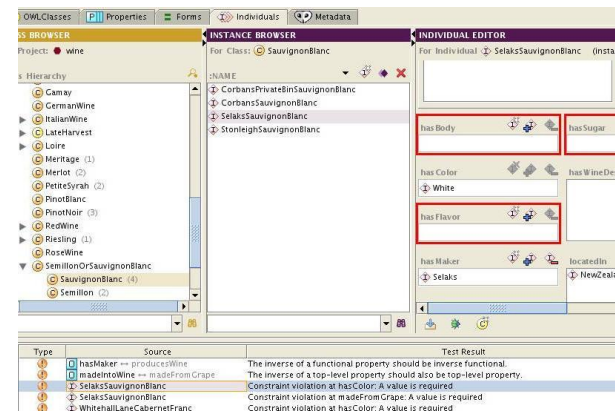

- Усовершенствование алгоритма геокодирования МГИС г. Самары;
- Построение собственной онтологической модели;
- Разработать алгоритм и внедрить онтологии в систему для обработки пространственных процессов