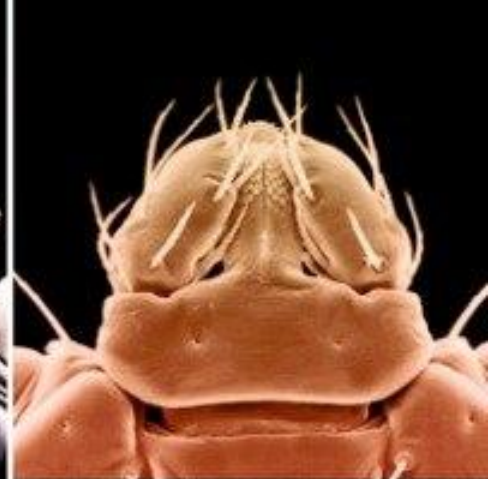

Материалы для мягкой мебели.

Бескаркасная мебель.

Обивка

- Текстильные обивки: мебельные ткани
- Нетканые материалы: флок и др.
- Кожа или экокожа
- мех

Наполнитель

Беспружинные

синтетические наполнители:

полистирол, комфорель

синтепух, синтепон,

холлофайбер,

пенополиуретан (ППУ)

Натуральные

наполнители: латекс

- кокосовый очес

Пылевые клещи

- 150 видов
- Размеры – 0,1 - 0,5 мм.
- Питаются кожным эпителием
- 1 гр. пыли содержит 500 клещей
- В кровати - 2 млн. клещей
- Продолжительность жизни – 2 мес.
- Испражняются до 20 раз в день (гуанин).
- Испражнения (гуанин) – **основной аллерген.**

Мебельный Барашка

Задание : Из подручных средств изготовить прототип пуфа в масштабе.

1. Определиться с формой пуфа и его функцией.
2. Исходя из этих параметров теперь известен размер.
3. Изготовить пробный прототип, используя клей, швейное оборудование.