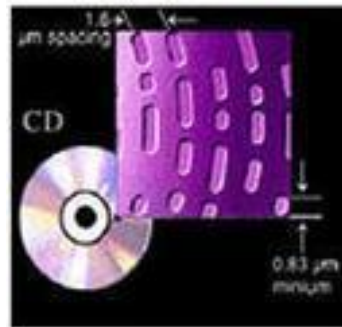

Долговременная память