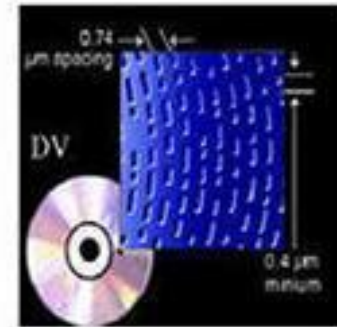

Долговременная память