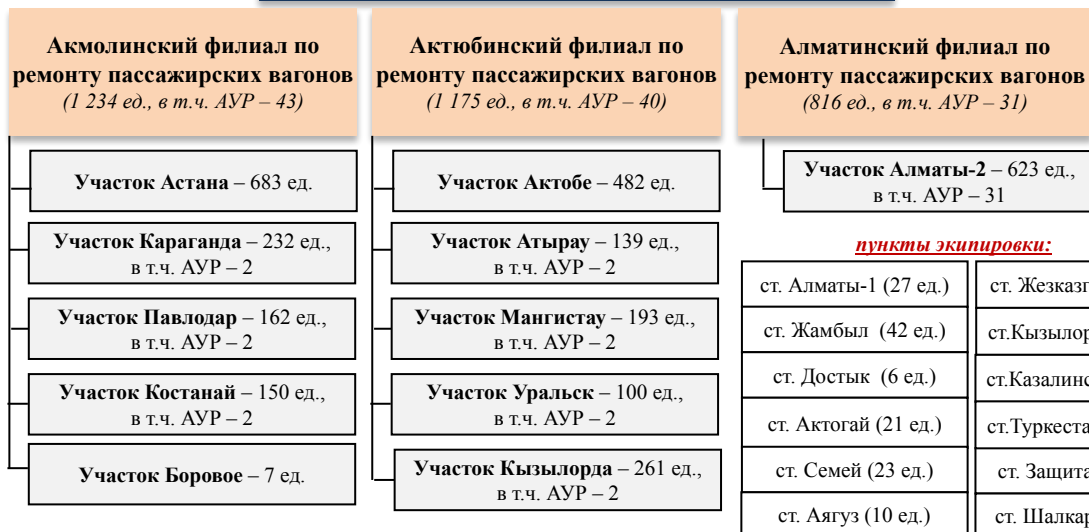

СТРУКТУРА И ЧИСЛЕННОСТЬ ГРУППЫ КОМПАНИЙ АО «ПАССАЖИРСКИЕ ПЕРЕВОЗКИ»

АО «Пассажирские перевозки»
8 856 ед., в т.ч. АУР – 424 ед. (ЦА – 156 ед.)

АО «Вагонсервис»
3 297 ед., в т.ч. АУР – 186 ед. (ЦА – 72 ед.)