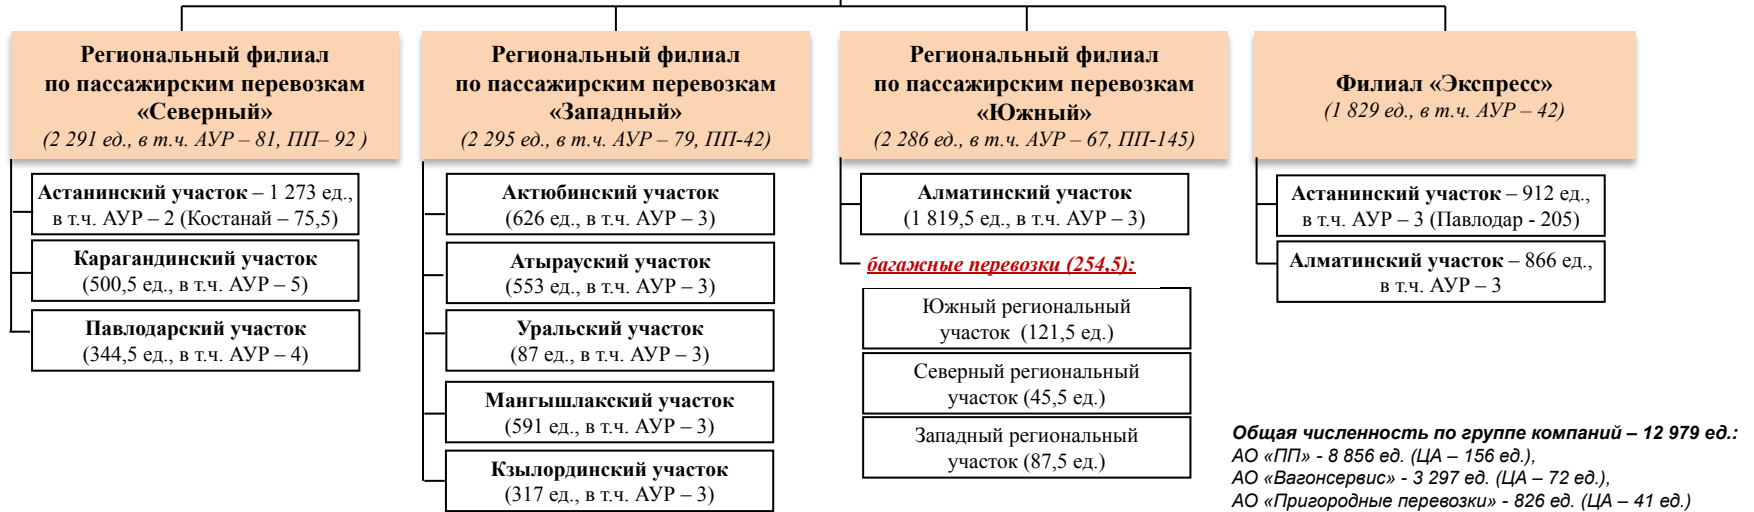

СТРУКТУРА И ЧИСЛЕННОСТЬ ГРУППЫ КОМПАНИЙ АО «ПАССАЖИРСКИЕ ПЕРЕВОЗКИ»

АО «Пассажирские перевозки»
8 856 ед., в т.ч. АУР – 424 ед. (ЦА – 156 ед.)

АО «Вагонсервис»
3 297 ед., в т.ч. АУР – 186 ед. (ЦА – 72 ед.)