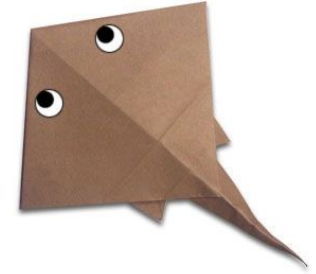

Скат

*Copyright: Fumiaki Shingu