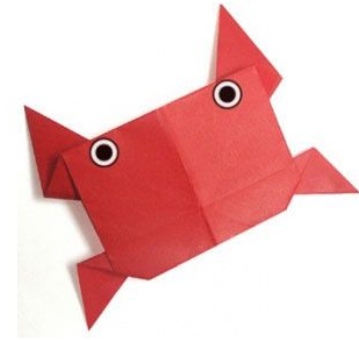

«Оригами»

МКУК «ДК г.Курлово»
2020г.

Собака

Лиса

Краб

Ветряная мельница

*Traditional Diagram: Fumiaki Shingu

Косатка