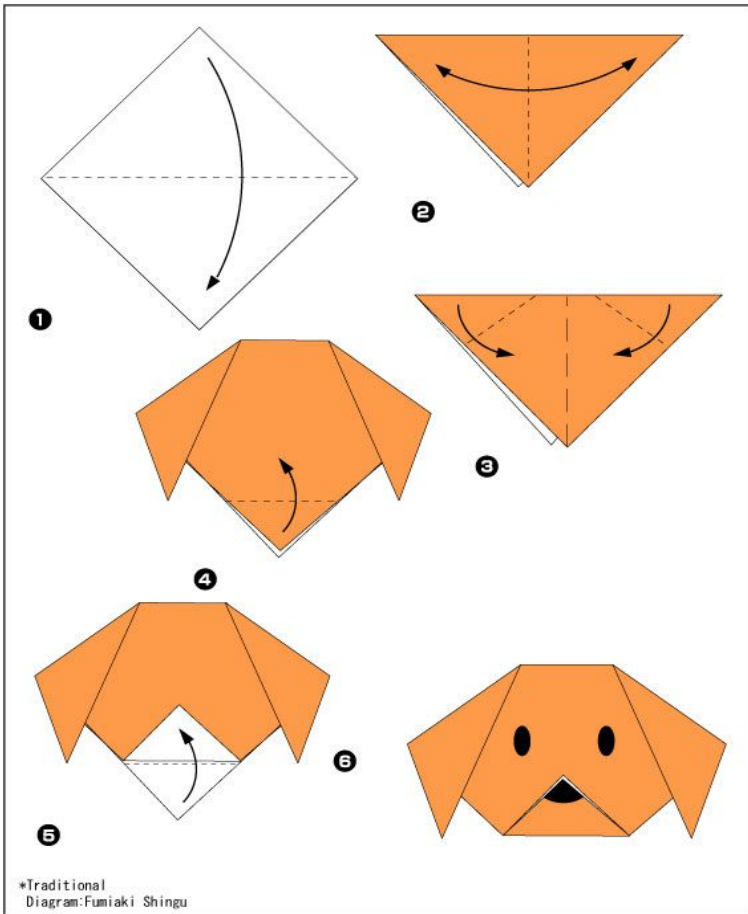

«Оригами»

МКУК «ДК г.Курлово»
2020г.

Собака

Лиса

Краб

Ветряная мельница

*Traditional Diagram: Fumiaki Shingu

Косатка