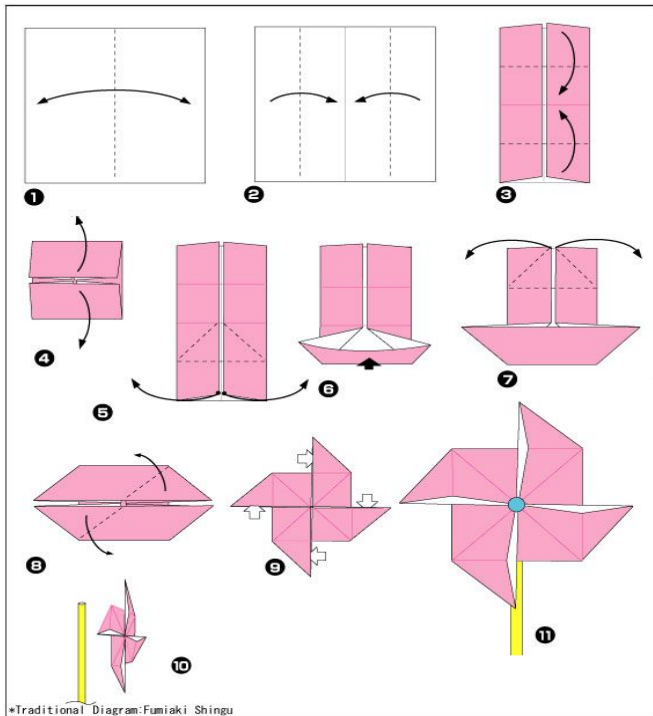

«Оригами»

МКУК «ДК г.Курлово»
2020г.

Собака

Лиса

Краб

Ветряная мельница

*Traditional Diagram: Fumiaki Shingu

Косатка