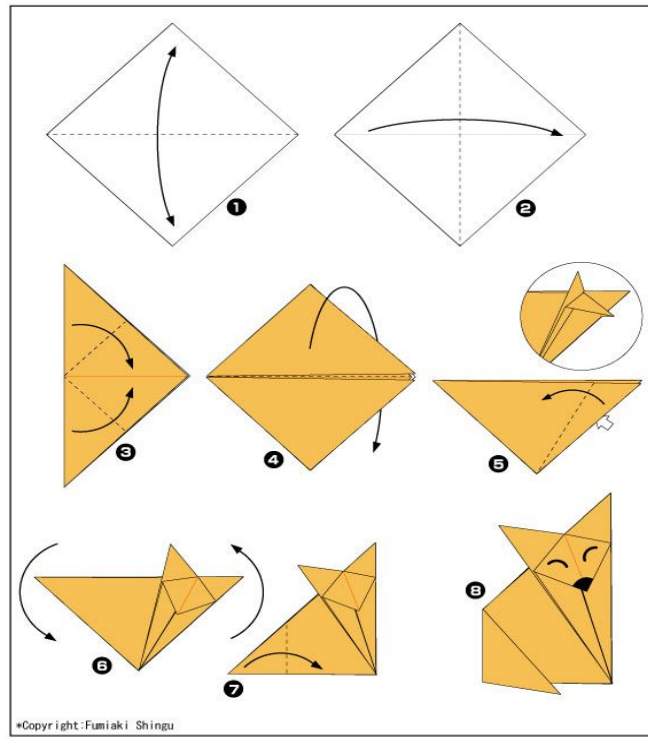

«Оригами»

МКУК «ДК г.Курлово»
2020г.

Собака

Лиса

Краб

Ветряная мельница

*Traditional Diagram: Fumiaki Shingu

Косатка