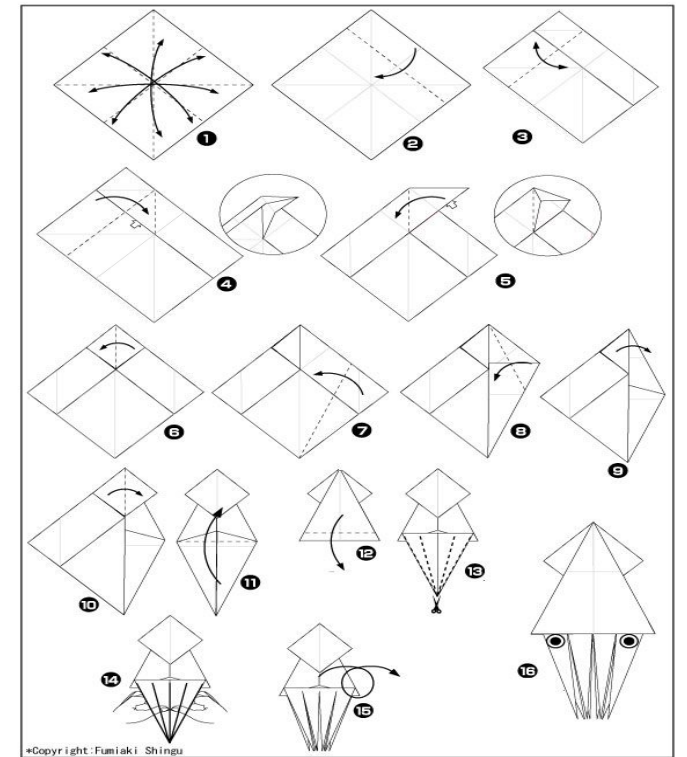

Кальмар

*Copyright: Fumiaki Shingu