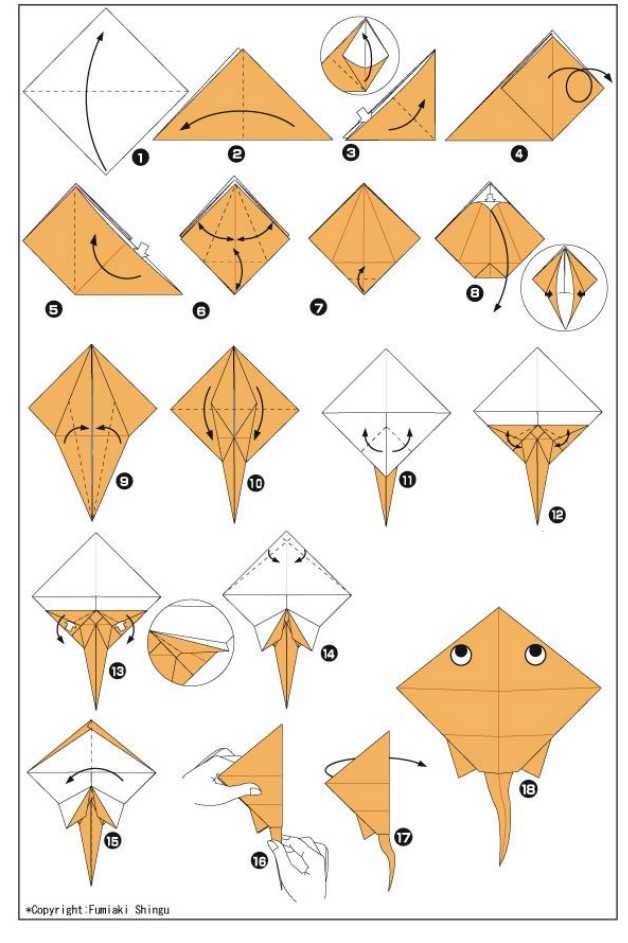

Скат

*Copyright: Fumiaki Shingu