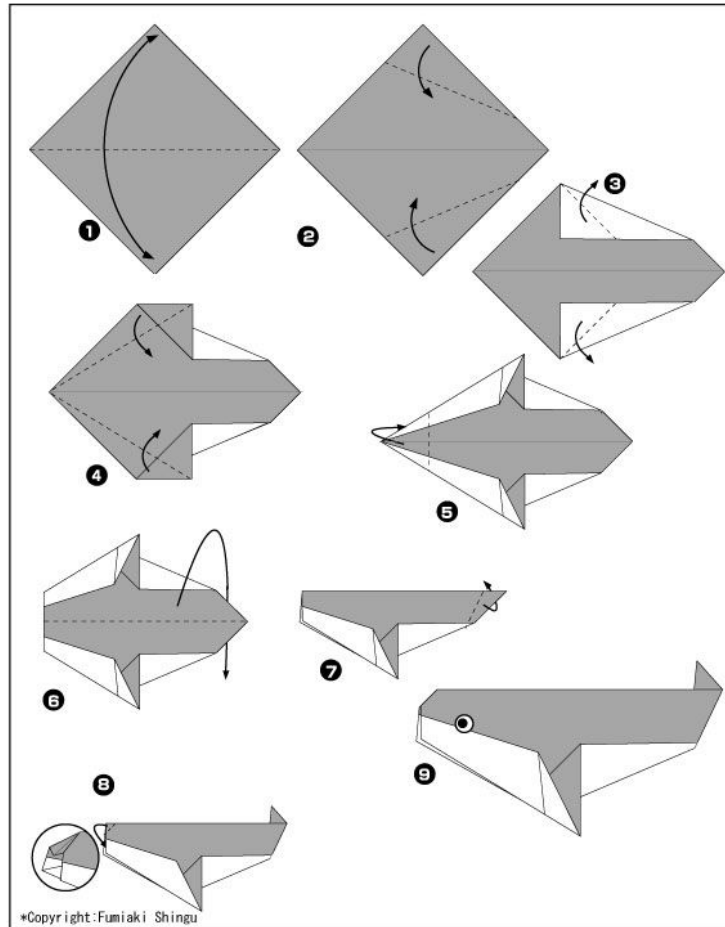

«Оригами»

МКУК «ДК г.Курлово»
2020г.

Собака

Лиса

Краб

Ветряная мельница

*Traditional Diagram: Fumiaki Shingu

Косатка