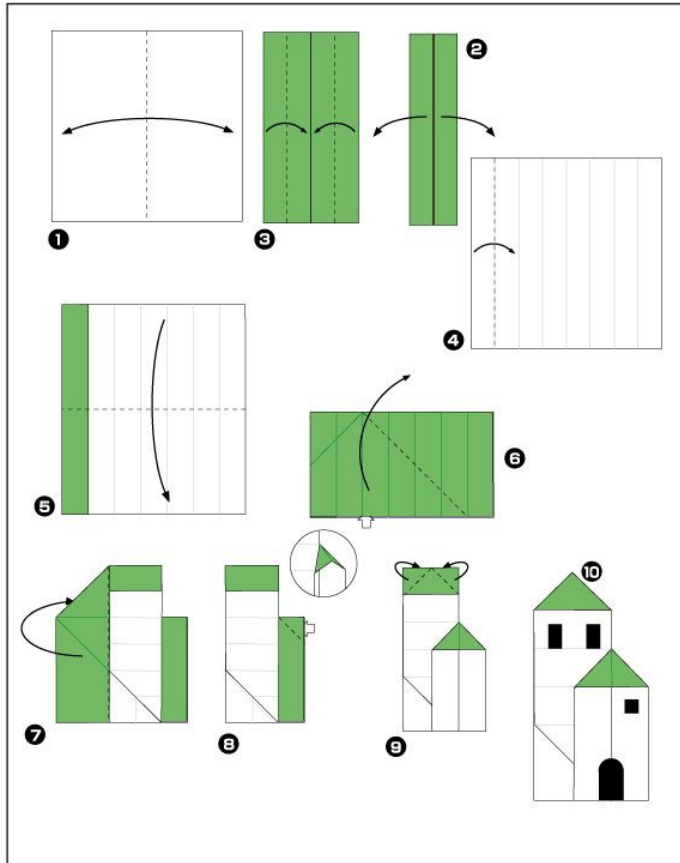

Дом

*Copyright: Fumiaki Shingu

*Copyright: Fumiaki Shingu