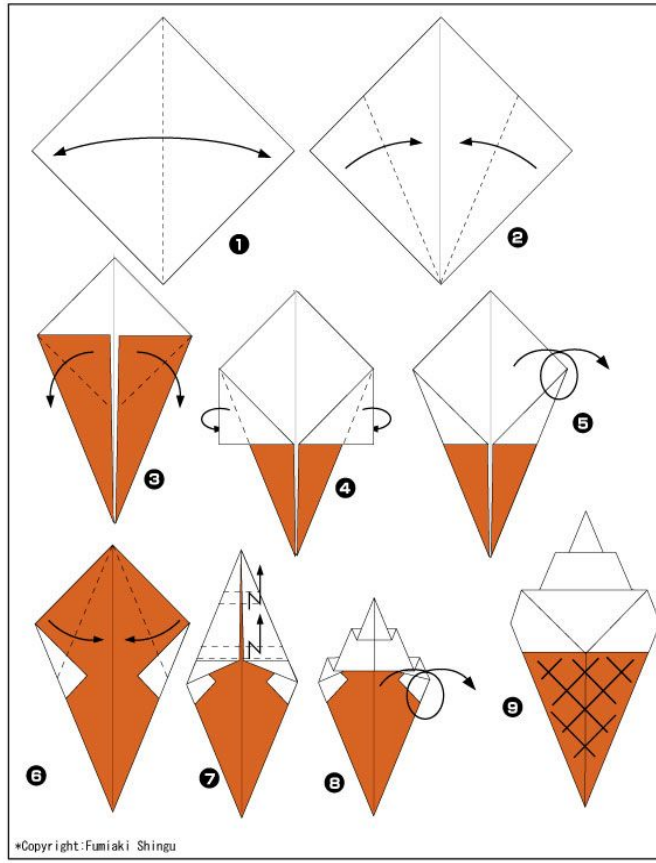

Мороженое

*Copyright: Fumiaki Shingu