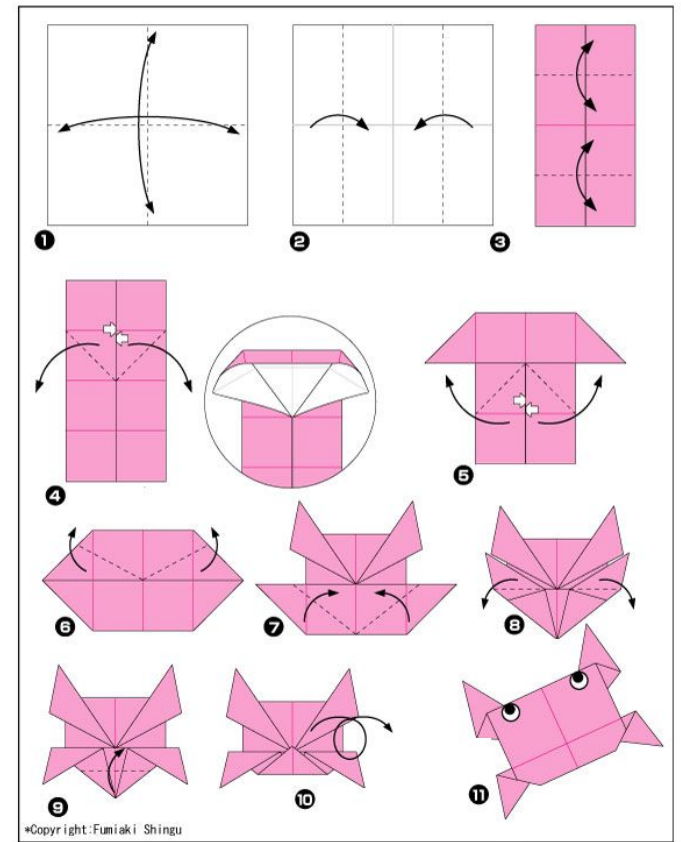

«Оригами»

МКУК «ДК г.Курлово»
2020г.

Собака

Лиса

Краб

Ветряная мельница

*Traditional Diagram: Fumiaki Shingu

Косатка