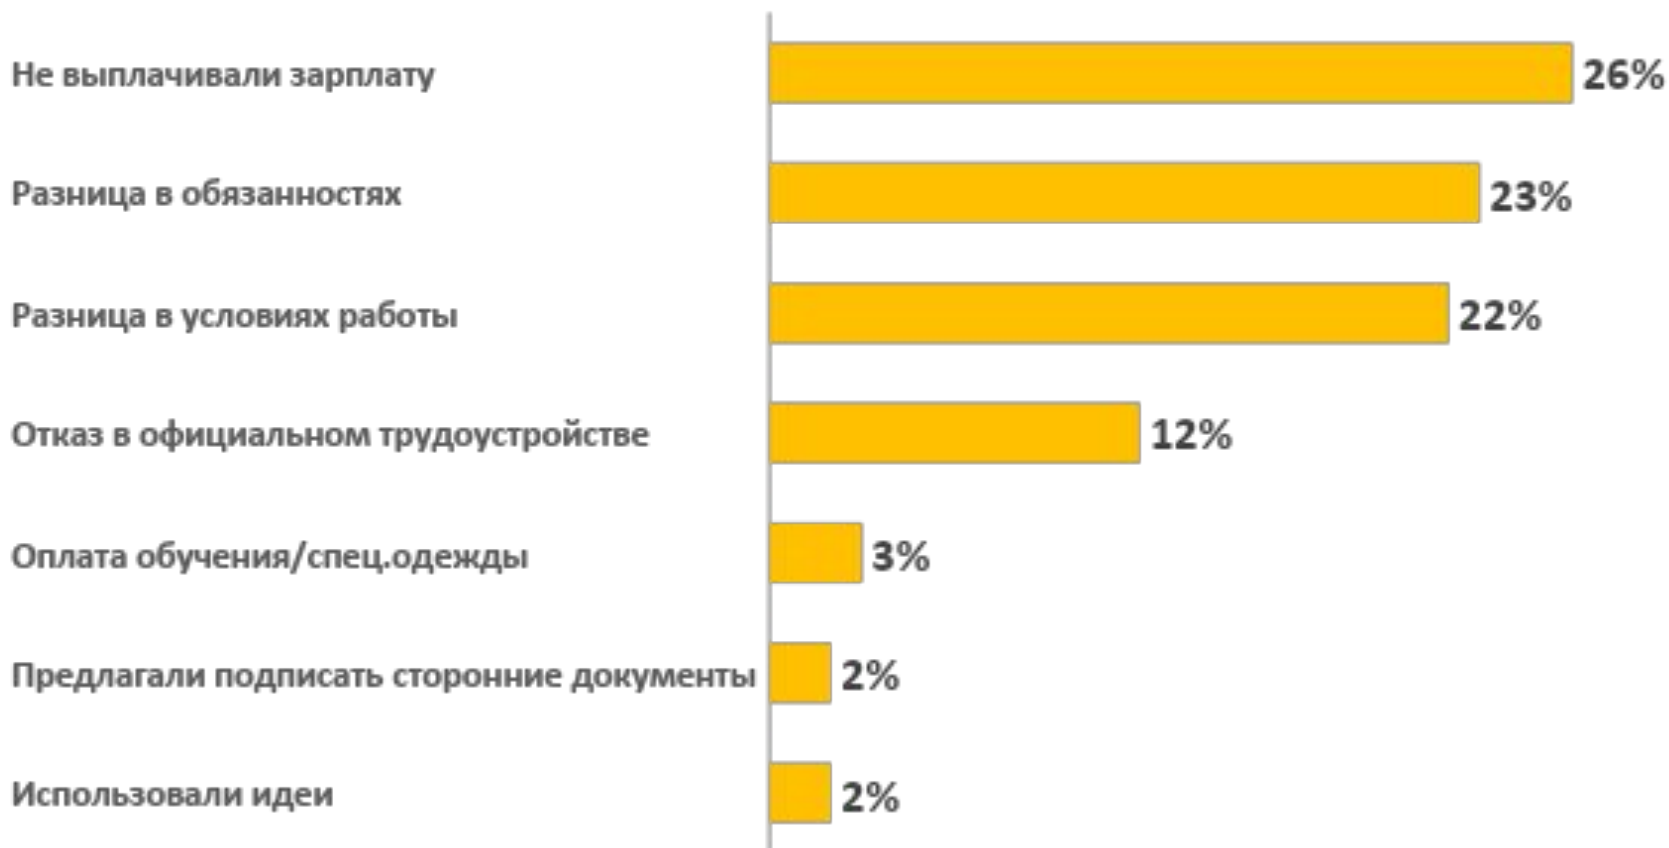

Причины недобросовестности