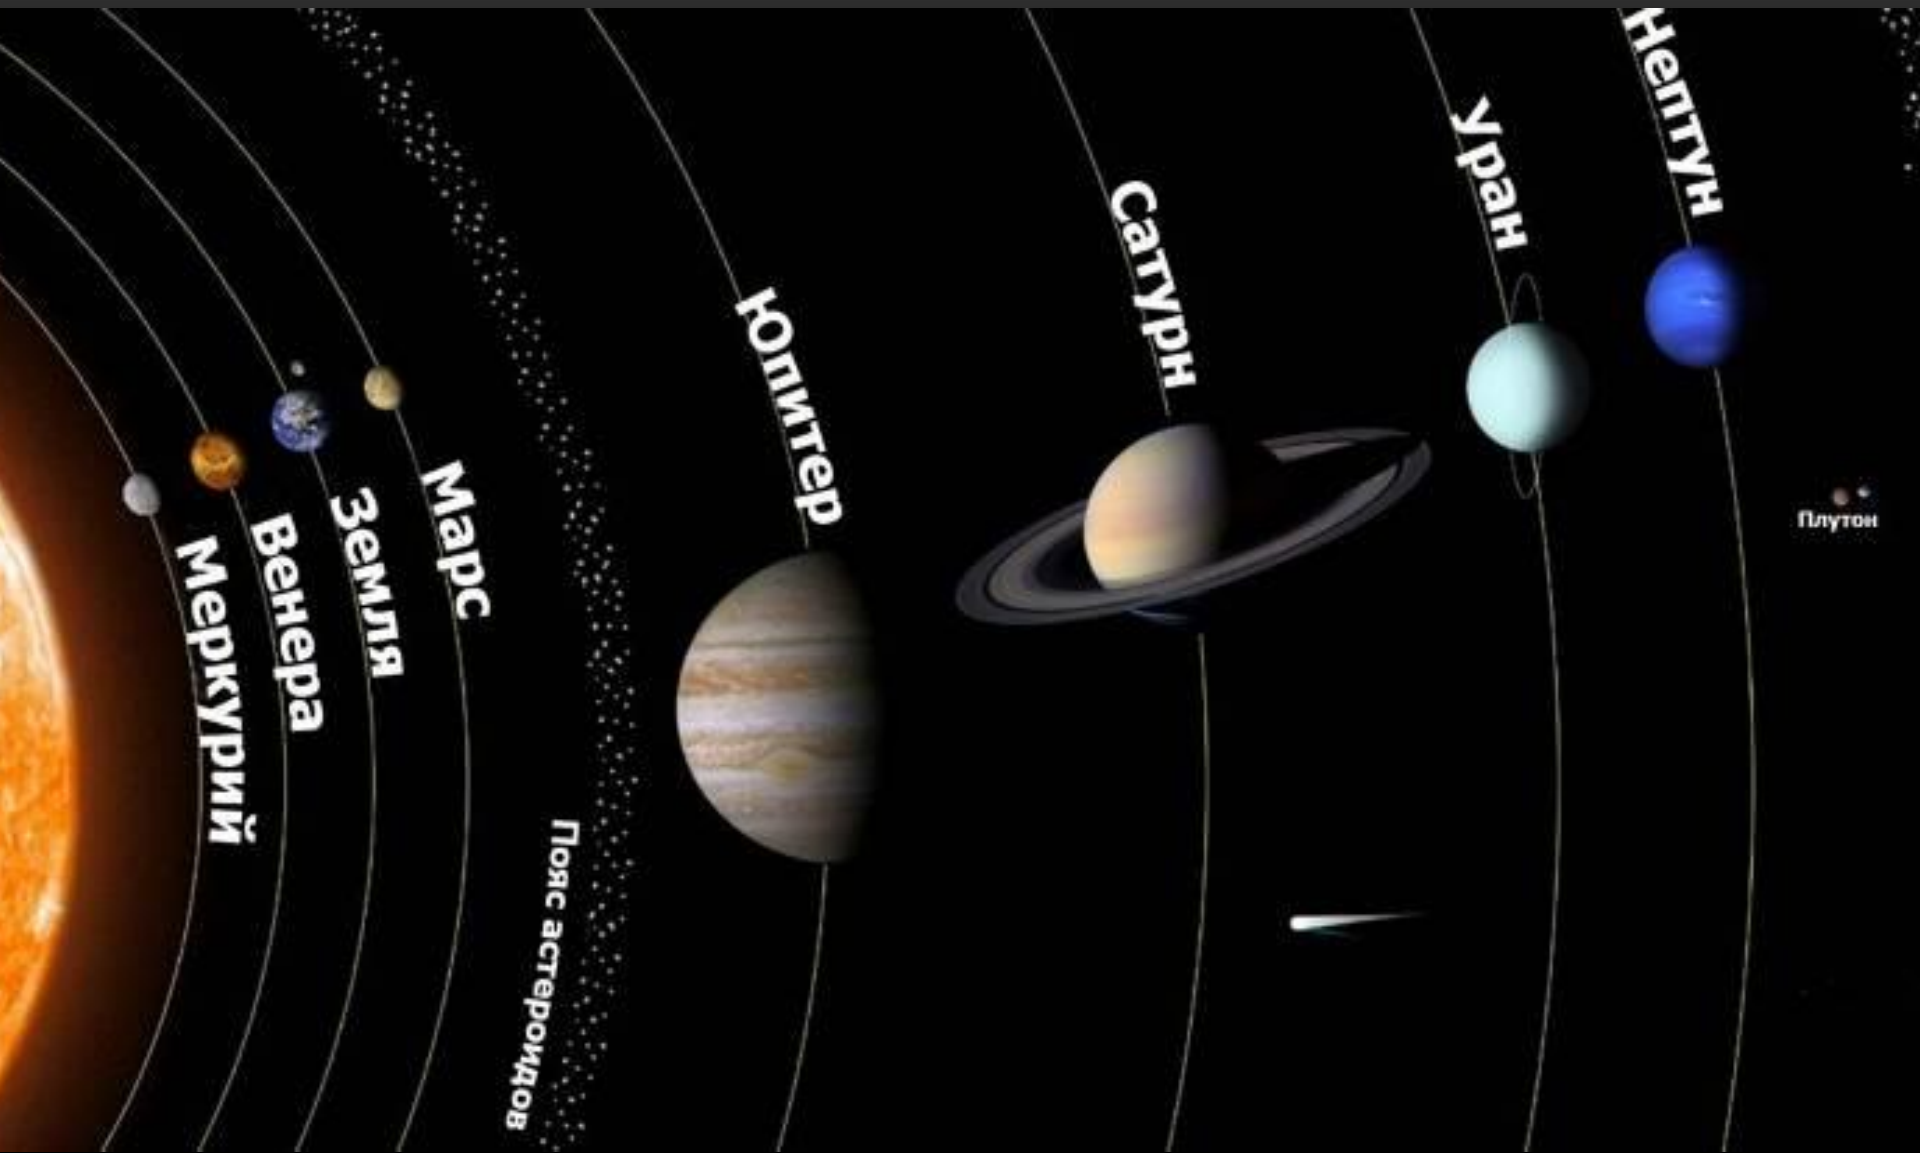

### Дома – сферы жизни:

- 1 – «Я» в мире
- 7 – мой партнер (брачный, деловой, друг, клиент)
- 2- моя энергия (деньги и здоровье)
- 8 – чужая энергия (Дом кризисов, неустойчивости, энергетической болтанки)
- 6 – ритм жизни и работы, служения, здоровье от плохих привычек
- 12 – итог, изоляция, карма, последствия, хронические болезни

Таблица транзитов

Карта транзитов

Огонь – 40%

Воздух – 30%

Земля – 20%

Вода – 10%

Огонь – уверенность в себе, способность «гореть» чем-то, испытывать энтузиазм, вдохновляться и вдохновлять других

Воздух – способность слышать, разговаривать, общаться, обмениваться

Земля – практичность, основательность, здравый смысл

Вода – чуткость, чувственность, эмоциональность

Меркурий

Венера

Земля

Марс

Пояс астероидов

Юпитер

Сатурн

Уран

Нептун

Плутон