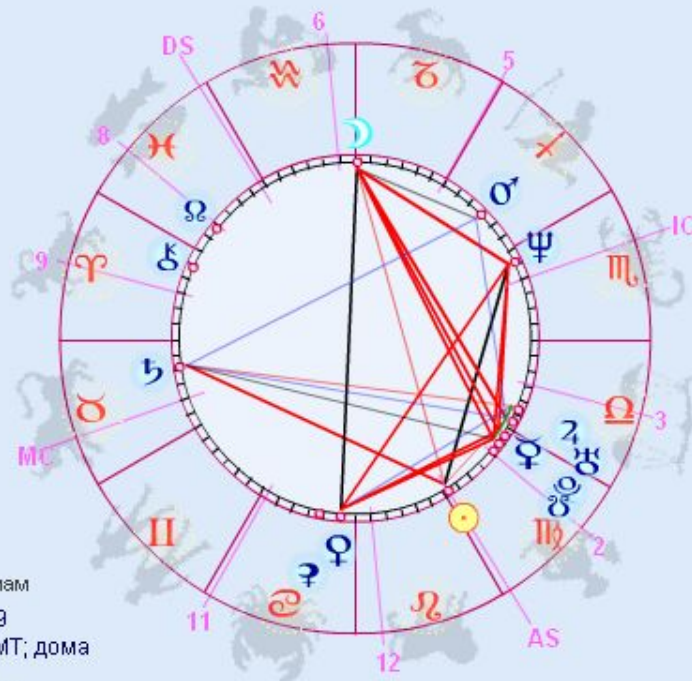

Звёздный Ежедневник

Ссылки

Гороскоп: Саша (папа Егора)

- Солнце ☉ 1♉ 43
- Луна ☾ 29♋ 17
- Меркурий ☿ 27♏ 16
- Венера ♀ 25♁ 16
- Марс ♂ 14♌ 54
- Юпитер ♃ 6♋ 50
- Сатурн ♄ 8♁ 56
- Уран ♃ 2♋ 22
- Нептун ♆ 26♏ 1
- Плутон ♇ 24♏ 4
- Хирон ♄ 6♏ 0
- Лилит ♁ 18♁ 23
- Восх. Узел ♁ 21♌ 11
- Нисх. Узел ♁ 21♏ 11
- AS 1♏ 45
- 2 20♏ 11
- 3 15♏ 17
- IC 19♏ 33
- 5 0♋ 31
- 6 5♏ 19

- рисовать дома
- ориентировать Зодиак по домам

Саша (папа Егора), 25.08.1969
 05:26:21 (-03:00) = 02:26:21 GMT, дома
 - Placidus
 Звенигород Московской: 36:51E

 Гороскоп
  Таблица транзитов
  Карта транзитов

Развороты высших планет, статика
(моменты концентрации энергии):

20 августа 2021 разворот Урана (статика с 10 по 30 августа)

6 октября 2021 разворот Плутона (статика с 26 сентября по 16 октября)

30 ноября 2021 разворот Нептуна (статика с 20 ноября по 10 декабря)

18 января 2022 разворот Урана (статика с 8 по 28 января)

29 апреля 2022 разворот Плутона

28 июня 2022 разворот Нептуна

24 августа 2022 разворот Урана

8 октября 2022 разворот Плутона

4 декабря 2022 разворот Нептуна