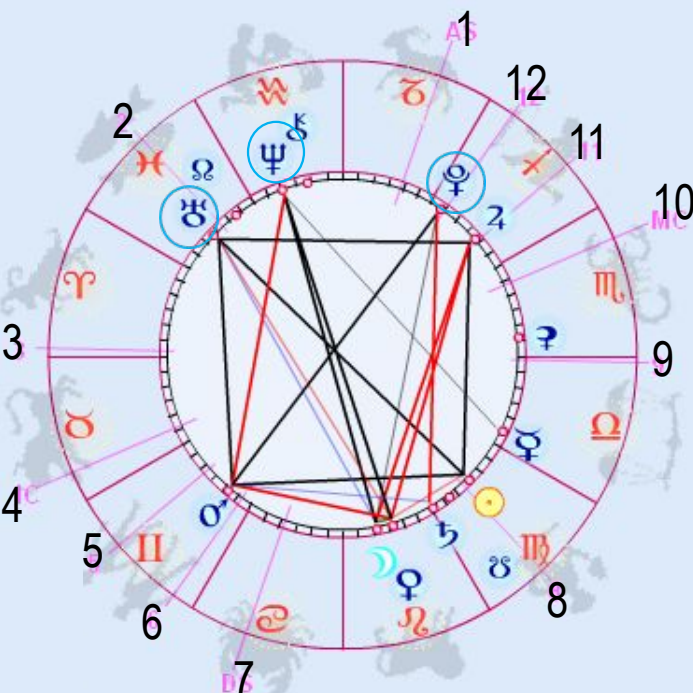

Гороскоп 1

Гороскоп 2 Совместить

Совмещение карт (Синастрия)

Обновления программы

Звёздный Ежедневник

Ссылки

Солнце	☉	15♌	32	
Луна	☾	11♌	14	
Меркурий	☿	4♌	47	статика
Венера	♀	16♌	36	
Марс	♂	19♌	37	
Юпитер	♃	11♌	30	
Сатурн	♄	0♌	45	
Уран	♅	16♌	45	
Нептун	♆	19♌	58	
Плутон	♇	26♌	18	статика
Хирон	♁	11♌	22	
Лилит	♁	5♌	58	
Восх. Узел	♁	7♌	6	
Нисх. Узел	♁	7♌	6	
AS		10♌	47	
2		12♌	53	
3		28♌	35	
IC		23♌	21	
5		10♌	15	
6		24♌	46	

Дома – сферы жизни:

- 1 – «Я» в мире
- 7 – мой партнер (брачный, деловой, друг, клиент)
- 2- моя энергия (деньги и здоровье)
- 8 – чужая энергия (Дом кризисов, неустойчивости, энергетической болтанки)
- 6 – ритм жизни и работы, служения, здоровье от плохих привычек
- 12 – итог, изоляция, карма, последствия, хронические болезни

18 января 2022 разворот Урана (статика с 8 по 28 января)

29 апреля 2022 разворот Плутона

28 июня 2022 разворот Нептуна

24 августа 2022 разворот Урана

8 октября 2022 разворот Плутона

4 декабря 2022 разворот Нептуна