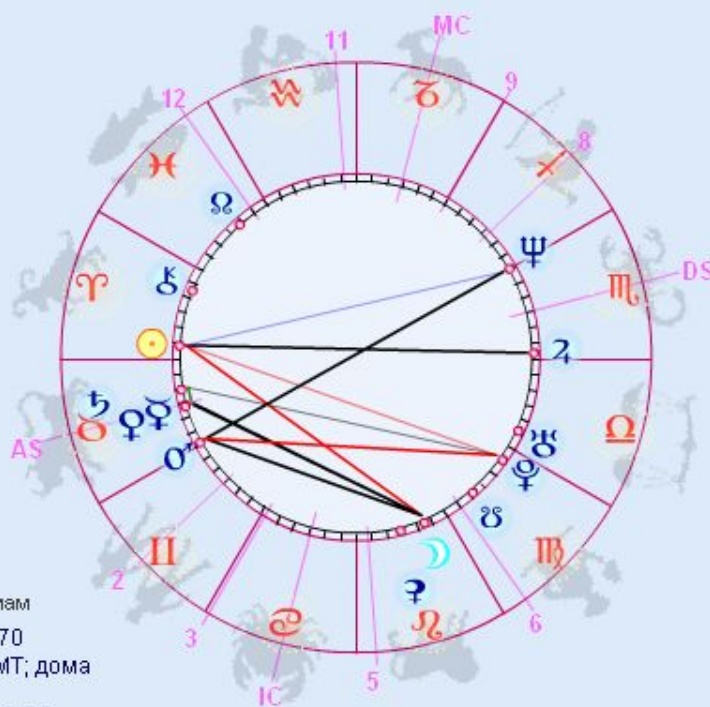

рисовать дома
 ориентировать Зодиак по домам
 Елена (мама Егора), 16.04.1970
 06:05:00 (-03:00) = 03:05:00 GMT; дома
 - Placidus
 Волоколамск Московской: 35:57E

Огонь – уверенность в себе, способность «гореть» чем-то, испытывать энтузиазм, вдохновляться и вдохновлять других