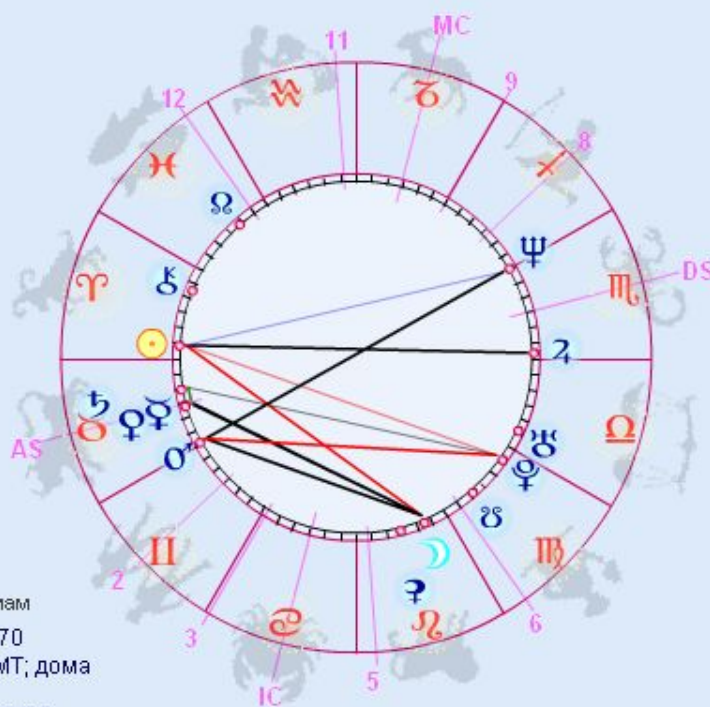

### Плутон – высшая воля

Характер действия: зацикленность, одержимость, сила неизбежного,  
смирение, соотнесение своих желаний коллективной необходимостью

Здоровье: опухоли

 Печата  
 Гороскоп 1   Совместить  
 Гороскоп 2   Звёздный Ежедневник  
 Совмещение карт (Синастрия)    Обновления программы    Ссылки

- Солнце ☉ 25♉ 43
- Луна ☾ 22♌ 34
- Меркурий ☿ 15♌ 14
- Венера ♀ 15♌ 39
- Марс ♂ 28♌ 10
- Юпитер ♃ 1♍ 48
- Сатурн ♄ 9♌ 59
- Уран ♅ 5♌ 57
- Нептун ♆ 0♌ 24
- Плутон ♇ 25♌ 17
- Хирон ♄ 7♉ 26
- Лилит ♁ 14♌ 27
- Восх. Узел ♁ 11♌ 1
- Нисх. Узел ♁ 11♌ 1
- AS 14♌ 56
- 2 13♌ 15
- 3 0♌ 3
- IC 15♌ 22
- 5 3♌ 56
- 6 5♌ 6

рисовать дома  
 ориентировать Зодиак по домам  
 Елена (мама Егора), 16.04.1970  
 06:05:00 (-03:00) = 03:05:00 GMT; дома  
 - Placidus  
 Волоколамск Московской: 35:57E

Огонь – уверенность в себе, способность «гореть» чем-то, испытывать энтузиазм, вдохновляться и вдохновлять других