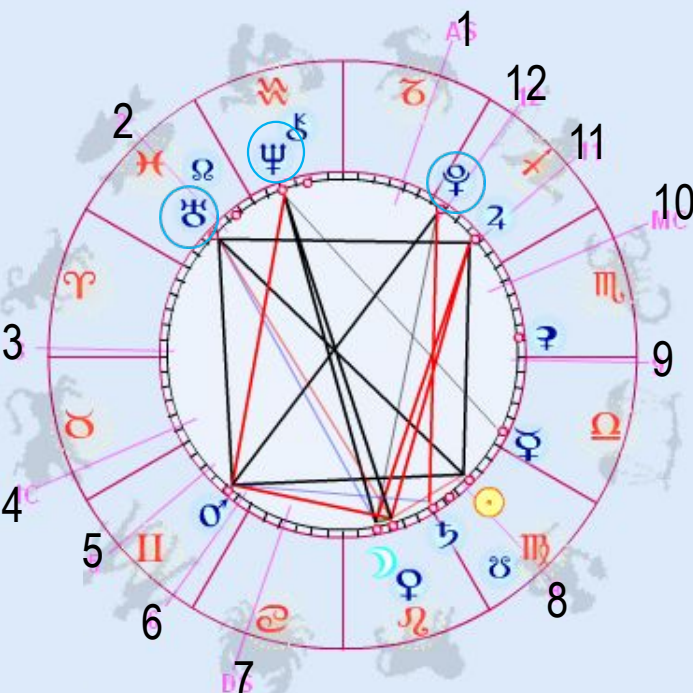

Гороскоп 1

Гороскоп 2  Совместить

Совмещение карт (Синастрия)

Обновления программы

Звёздный Ежедневник

Ссылки

	Солнце	☉	15♌	32	
	Луна	☾	11♌	14	
	Меркурий	☿	4♌	47	статика
	Венера	♀	16♌	36	
	Марс	♂	19♌	37	
	Юпитер	♃	11♌	30	
	Сатурн	♄	0♌	45	
ВЫСШИЕ ПЛАНЕТЫ	Уран	♅	16♌	45	
	Нептун	♆	19♌	58	
	Плутон	♇	26♌	18	статика
	Хирон	♁	11♌	22	
	Лилит	♁	5♌	58	
	Восх. Узел	♁	7♌	6	
	Нисх. Узел	♁	7♌	6	
	AS		10♌	47	
	2		12♌	53	
	3		28♌	35	
	IC		23♌	21	
	5		10♌	15	
	6		24♌	46	

### Дома – сферы жизни:

- 1 – «Я» в мире
- 7 – мой партнер (брачный, деловой, друг, клиент)
- 2- моя энергия (деньги и здоровье)
- 8 – чужая энергия (Дом кризисов, неустойчивости, энергетической болтанки)
- 6 – ритм жизни и работы, служения, здоровье от плохих привычек
- 12 – итог, изоляция, карма, последствия, хронические болезни

Таблица транзитов

Карта транзитов

Огонь – 40%

Воздух – 30%

Земля – 20%

Вода – 10%

Огонь – уверенность в себе, способность «гореть» чем-то, испытывать энтузиазм, вдохновляться и вдохновлять других

Воздух – способность слышать, разговаривать, общаться, обмениваться