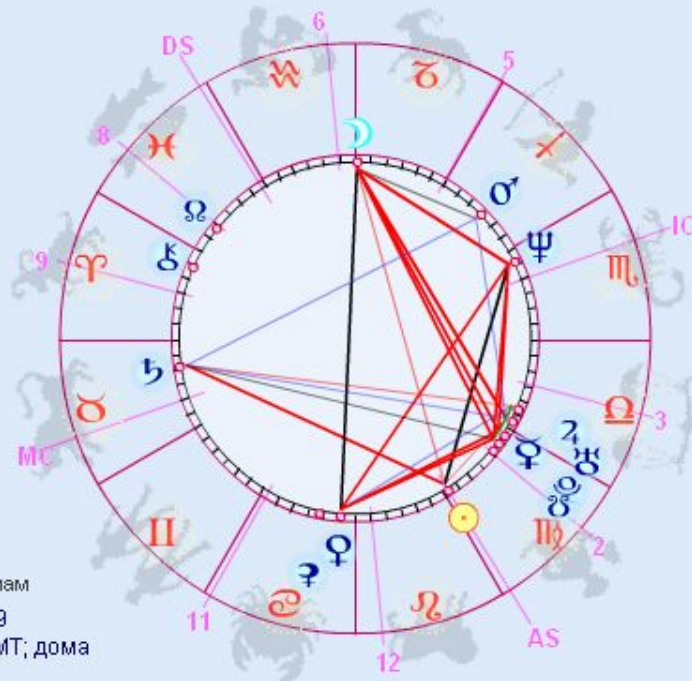

Звёздный Ежедневник

Ссылки

Гороскоп: Саша (папа Егора)

- Солнце ☉ 1♉ 43
- Луна ☾ 29♊ 17
- Меркурий ☿ 27♏ 16
- Венера ♀ 25♁ 16
- Марс ♂ 14♌ 54
- Юпитер ♃ 6♋ 50
- Сатурн ♄ 8♁ 56
- Уран ♅ 2♋ 22
- Нептун ♆ 26♏ 1
- Плутон ♇ 24♏ 4
- Хирон ♆ 6♏ 0
- Лилит ♇ 18♁ 23
- Восх. Узел ♁ 21♌ 11
- Нисх. Узел ♁ 21♏ 11
- AS 1♏ 45
- 2 20♏ 11
- 3 15♏ 17
- IC 19♏ 33
- 5 0♊ 31
- 6 5♏ 19

- рисовать дома
- ориентировать Зодиак по домам

Саша (папа Егора), 25.08.1969  
 05:26:21 (-03:00) = 02:26:21 GMT, дома  
 - Placidus  
 Звенигород Московской: 36:51E

 Гороскоп   
  Таблица транзитов   
  Карта транзитов

Развороты высших планет, статика  
(моменты концентрации энергии):

20 августа 2021 разворот Урана (статика с 10 по 30 августа)

6 октября 2021 разворот Плутона (статика с 26 сентября по 16 октября)

30 ноября 2021 разворот Нептуна (статика с 20 ноября по 10 декабря)

18 января 2022 разворот Урана (статика с 8 по 28 января)

29 апреля 2022 разворот Плутона

28 июня 2022 разворот Нептуна

24 августа 2022 разворот Урана

8 октября 2022 разворот Плутона

4 декабря 2022 разворот Нептуна