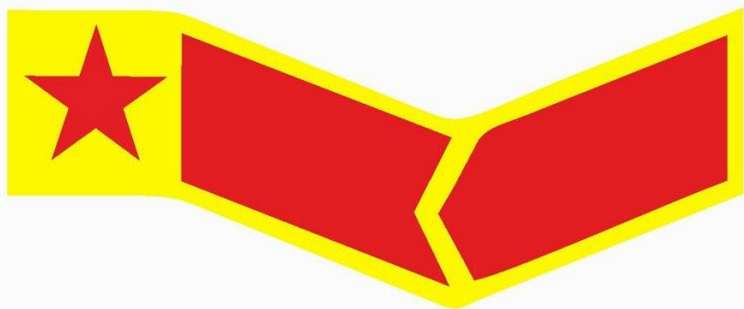

ЭКС-НАШИВКА

ПОД **ЛЕВЫМ** НАГРУДНЫМ КАРМАНОМ РАСПОЛАГАЮТСЯ НАШИВКИ ЭКС –КОМАНДИРОВ, КОМИССАРОВ И ДРУГИХ ДОЛЖНОСТЕЙ, ИМЕЮЩИХ СВОЕ ОБОЗНАЧЕНИЕ, КОТОРЫЕ НАШИВАЮТСЯ ПРИ СМЕНЕ ДОЛЖНОСТИ.