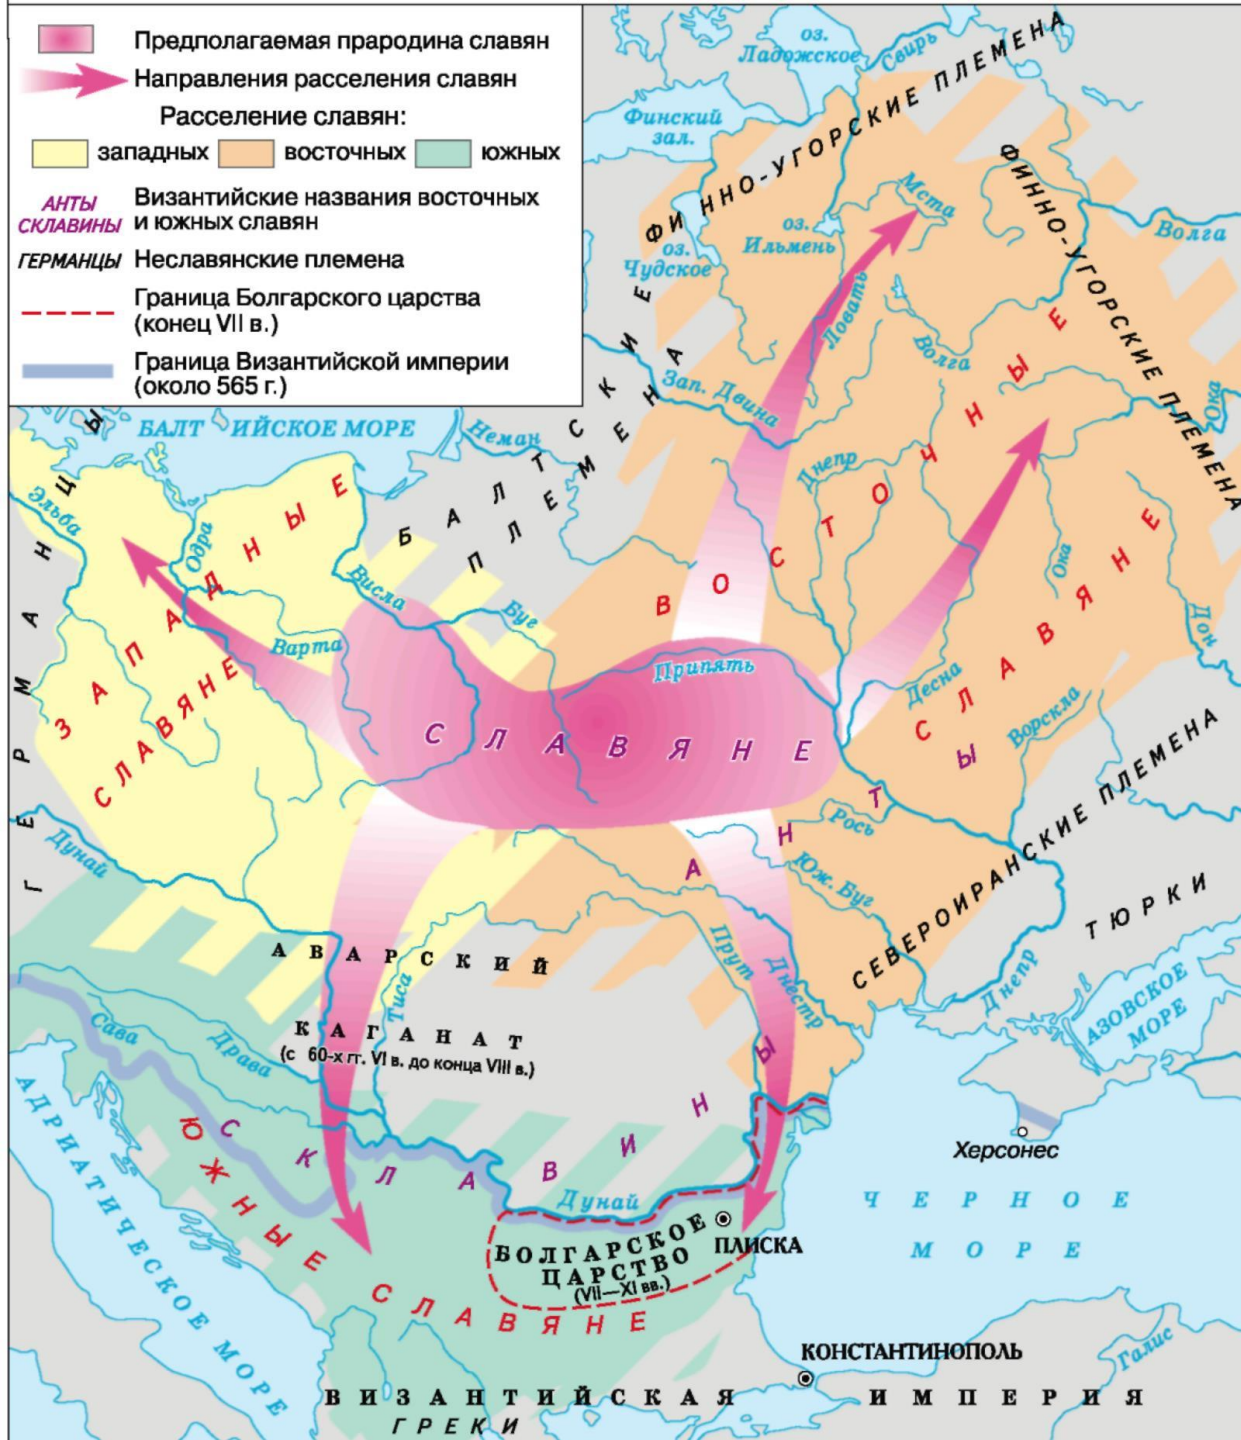

**География по теме:
Восточные славяне в эпоху раннего средневековья.
Образование государства у восточных славян.**

Период V-X вв.

Автор разработки: Маховиков Д.В. https://vk.com/d_makhovikov
Сообщество для подготовки к ЕГЭ по истории: <https://vk.com/clubege2019history>

Народы и государства Восточной Европы. Расселение славян в V-VIII вв.

Карта.

Знать на карте:

Моря: Балтийское, Черное, Азовское, Адриатическое

Озера: Ладожское, Ильмень

Реки: Волга, Дон, Днепр, Дунай, Висла, Нева, Волхов, Ловат

Города: Константинополь.

Карта расселения восточных славян в IX в.

Карта.

Знать на карте:

Реки: Волга, Дон, Днепр, Дунай, Висла, Нева, Волхов, Ловать

Племена: Словене ильменские, кривичи, древляне, поляне, вятичи.

Народы: варяги, финно-угры, балты, западные славяне, южные славяне.

Походы князя Святослава в 964-972 гг.
Карта.

Знать на карте:

Реки: Волга, Дон, Днепр, Дунай

Племена: поляне, вятичи, печенеги.

Русские города: Ладога, Новгород, Белоозеро, Псков, Изборск, Полоцк, Ростов, Муром, Смоленск, Искоростень, Чернигов, Киев.