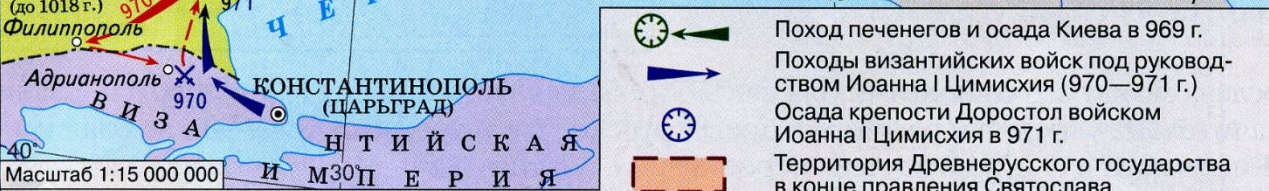

Походы князя Святослава в 964-972 гг.
Карта.

Знать на карте:

Реки: Волга, Дон, Днепр, Дунай

Племена: поляне, вятичи, печенеги.

Русские города: Ладога, Новгород, Белоозеро, Псков, Изборск, Полоцк, Ростов, Муром, Смоленск, Искоростень, Чернигов, Киев.

Другие города: Константинополь, Итиль, Саркел, Тмутаракань, Булгар, Переяславец, Доростол.

Государства: Волжская Булгария, Хазарский каганат, Болгарское царство, Византийская империя.