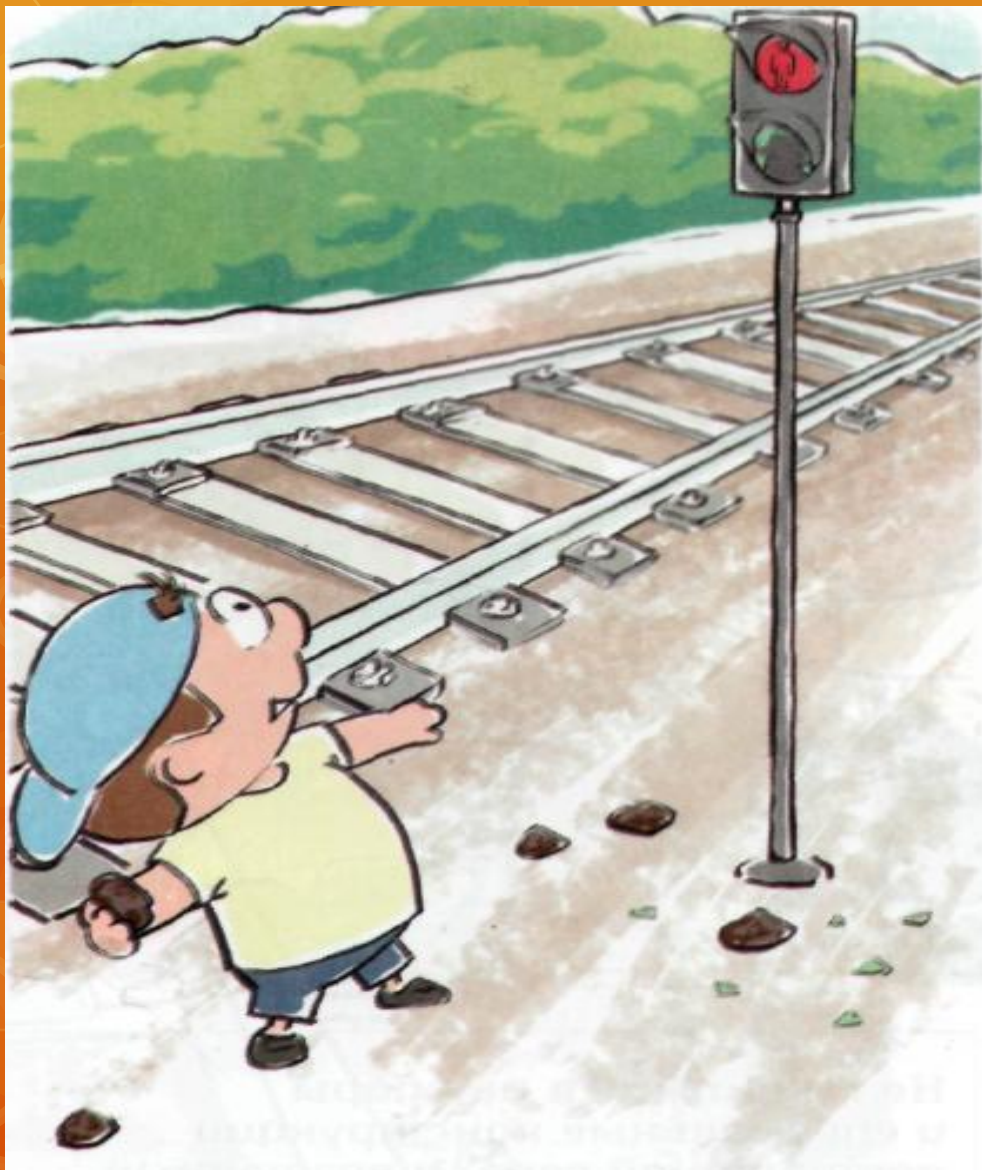

**Не повреждай
оборудование
железнодорожного
транспорта!**