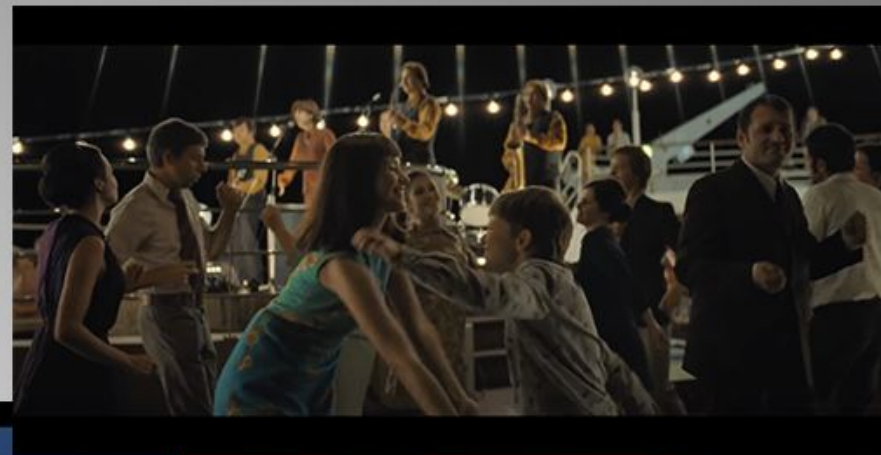

САОГАН

ЕСЛИ ТЫ САНА, ЗНАЧИТ С ТОБОЙ ЧТО-ТО НЕ ТАК

ДЕЙСТВУЮЩИЕ ЛИЦА

СВИДЕТЕЛЬНИЦА

АНЯ

РЕФЕРЕНСЫ

ЛОКАЦИЯ

г. ЗЕЛЕНОГОРСК

A dark landscape at dusk or dawn. The foreground is a dense vineyard with dark green leaves. The middle ground shows a dark forest with a few trees silhouetted against a faint, reddish-pink glow on the horizon. The sky is a deep, dark blue.