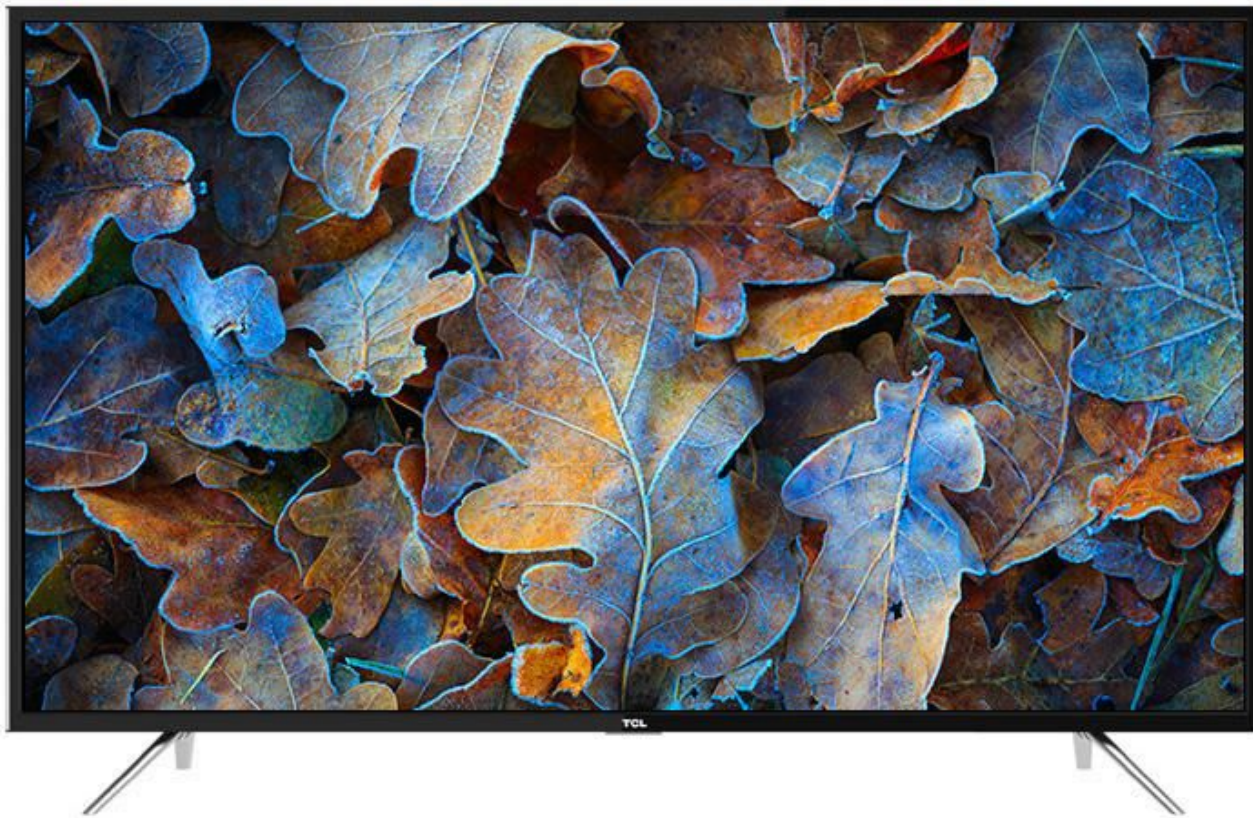

Телевизоров

Холодильников

Мобильных устройств

ЖК-панелей

Стиральных машин

Систем кондиционирования воздуха

Обзор TCL I43S6FS

Телевизор TCL LED43D2930 диагональю 43 дюйма успешно совмещает в себе все функции, присущие полноценному развлекательному медиacentру. Обладая большим набором интерфейсов, модель с легкостью может взаимодействовать с любыми информационными носителями, включая просмотр ваших любимых фильмов напрямую с USB-флэшки. Преимущества данной модели: LINUX, встроенный модуль Wi-Fi и поддержка цифрового телевидения в формате DVB-T2.

Экран

Жидкокристаллический экран диагональю 42.5 дюйма (108 см) имеет соотношение сторон 16:9, это классический вариант для ТВ такого размера. Разрешение дисплея 1920×1080 px (Full HD). Частота обновления 60 Гц.