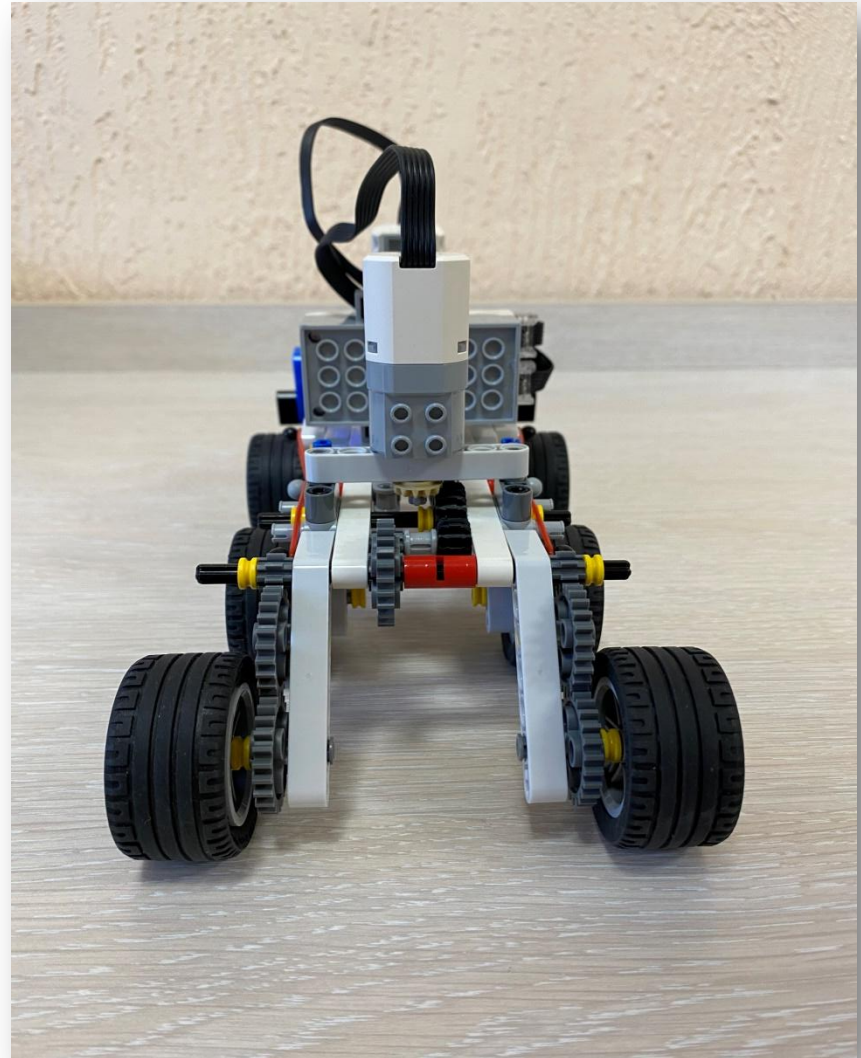

Дворецкий Виктор Николаевич

г.Мирный, МКОУ СОШ №4, 2 «В», 8 лет

Я построил марсоход и базу на Марсе

Техническое оснащение

- У моего марсохода есть два мотора. Один приводит в движение сам марсоход, второй мотор отвечает за захват. Марсоход захватывает образец почвы и отвозит его в хранилище. Хранилище открывается, когда срабатывает датчик расстояния.

База

Размеры базы (ширина)

Размеры базы (высота)

Размеры хранилища

Длина

Ширина

Высота

Марсоход