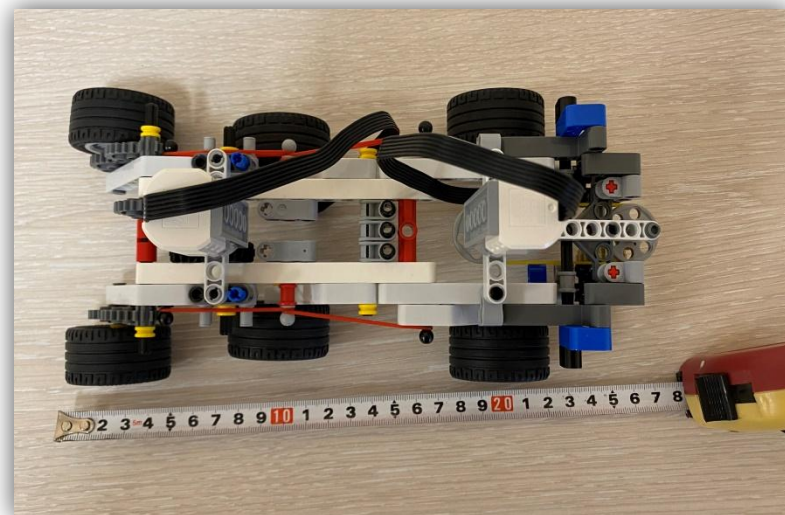

Дворецкий Виктор Николаевич

г.Мирный, МКОУ СОШ №4, 2 «В», 8 лет

Я построил марсоход и базу на Марсе

Техническое оснащение

- У моего марсохода есть два мотора. Один приводит в движение сам марсоход, второй мотор отвечает за захват. Марсоход захватывает образец почвы и отвозит его в хранилище. Хранилище открывается, когда срабатывает датчик расстояния.

База

Размеры базы (ширина)

Размеры базы (высота)

Размеры хранилища

Длина

Ширина

Высота

Марсоход

Высота

Длина

Ширина