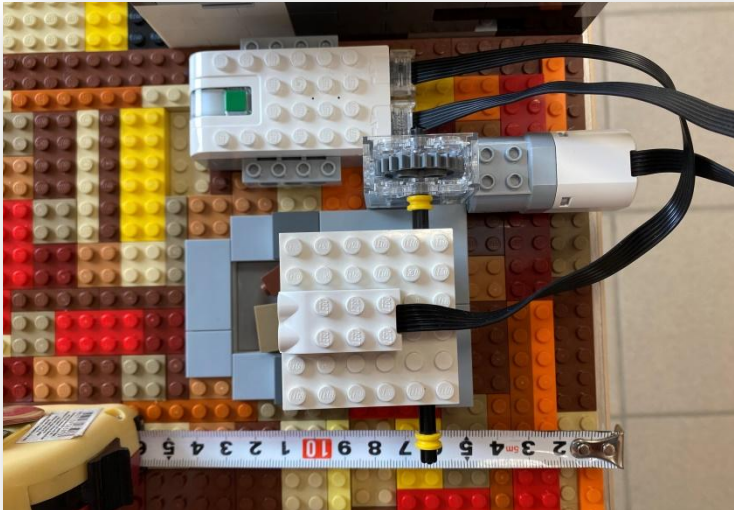

Дворецкий Виктор Николаевич

г.Мирный, МКОУ СОШ №4, 2 «В», 8 лет

Я построил марсоход и базу на Марсе

Техническое оснащение

- У моего марсохода есть два мотора. Один приводит в движение сам марсоход, второй мотор отвечает за захват. Марсоход захватывает образец почвы и отвозит его в хранилище. Хранилище открывается, когда срабатывает датчик расстояния.

База

Размеры базы (ширина)

Размеры базы (высота)

Размеры хранилища

Длина

Ширина

Высота

Марсоход

Высота

Длина

Ширина