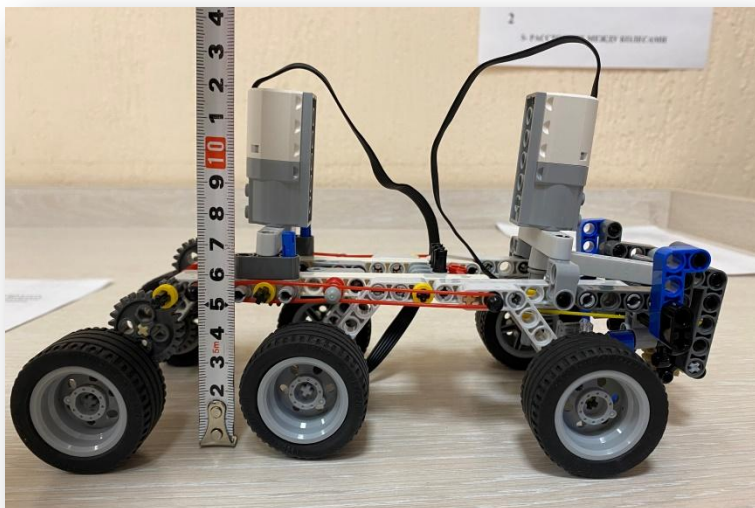

Марсоход

Высота