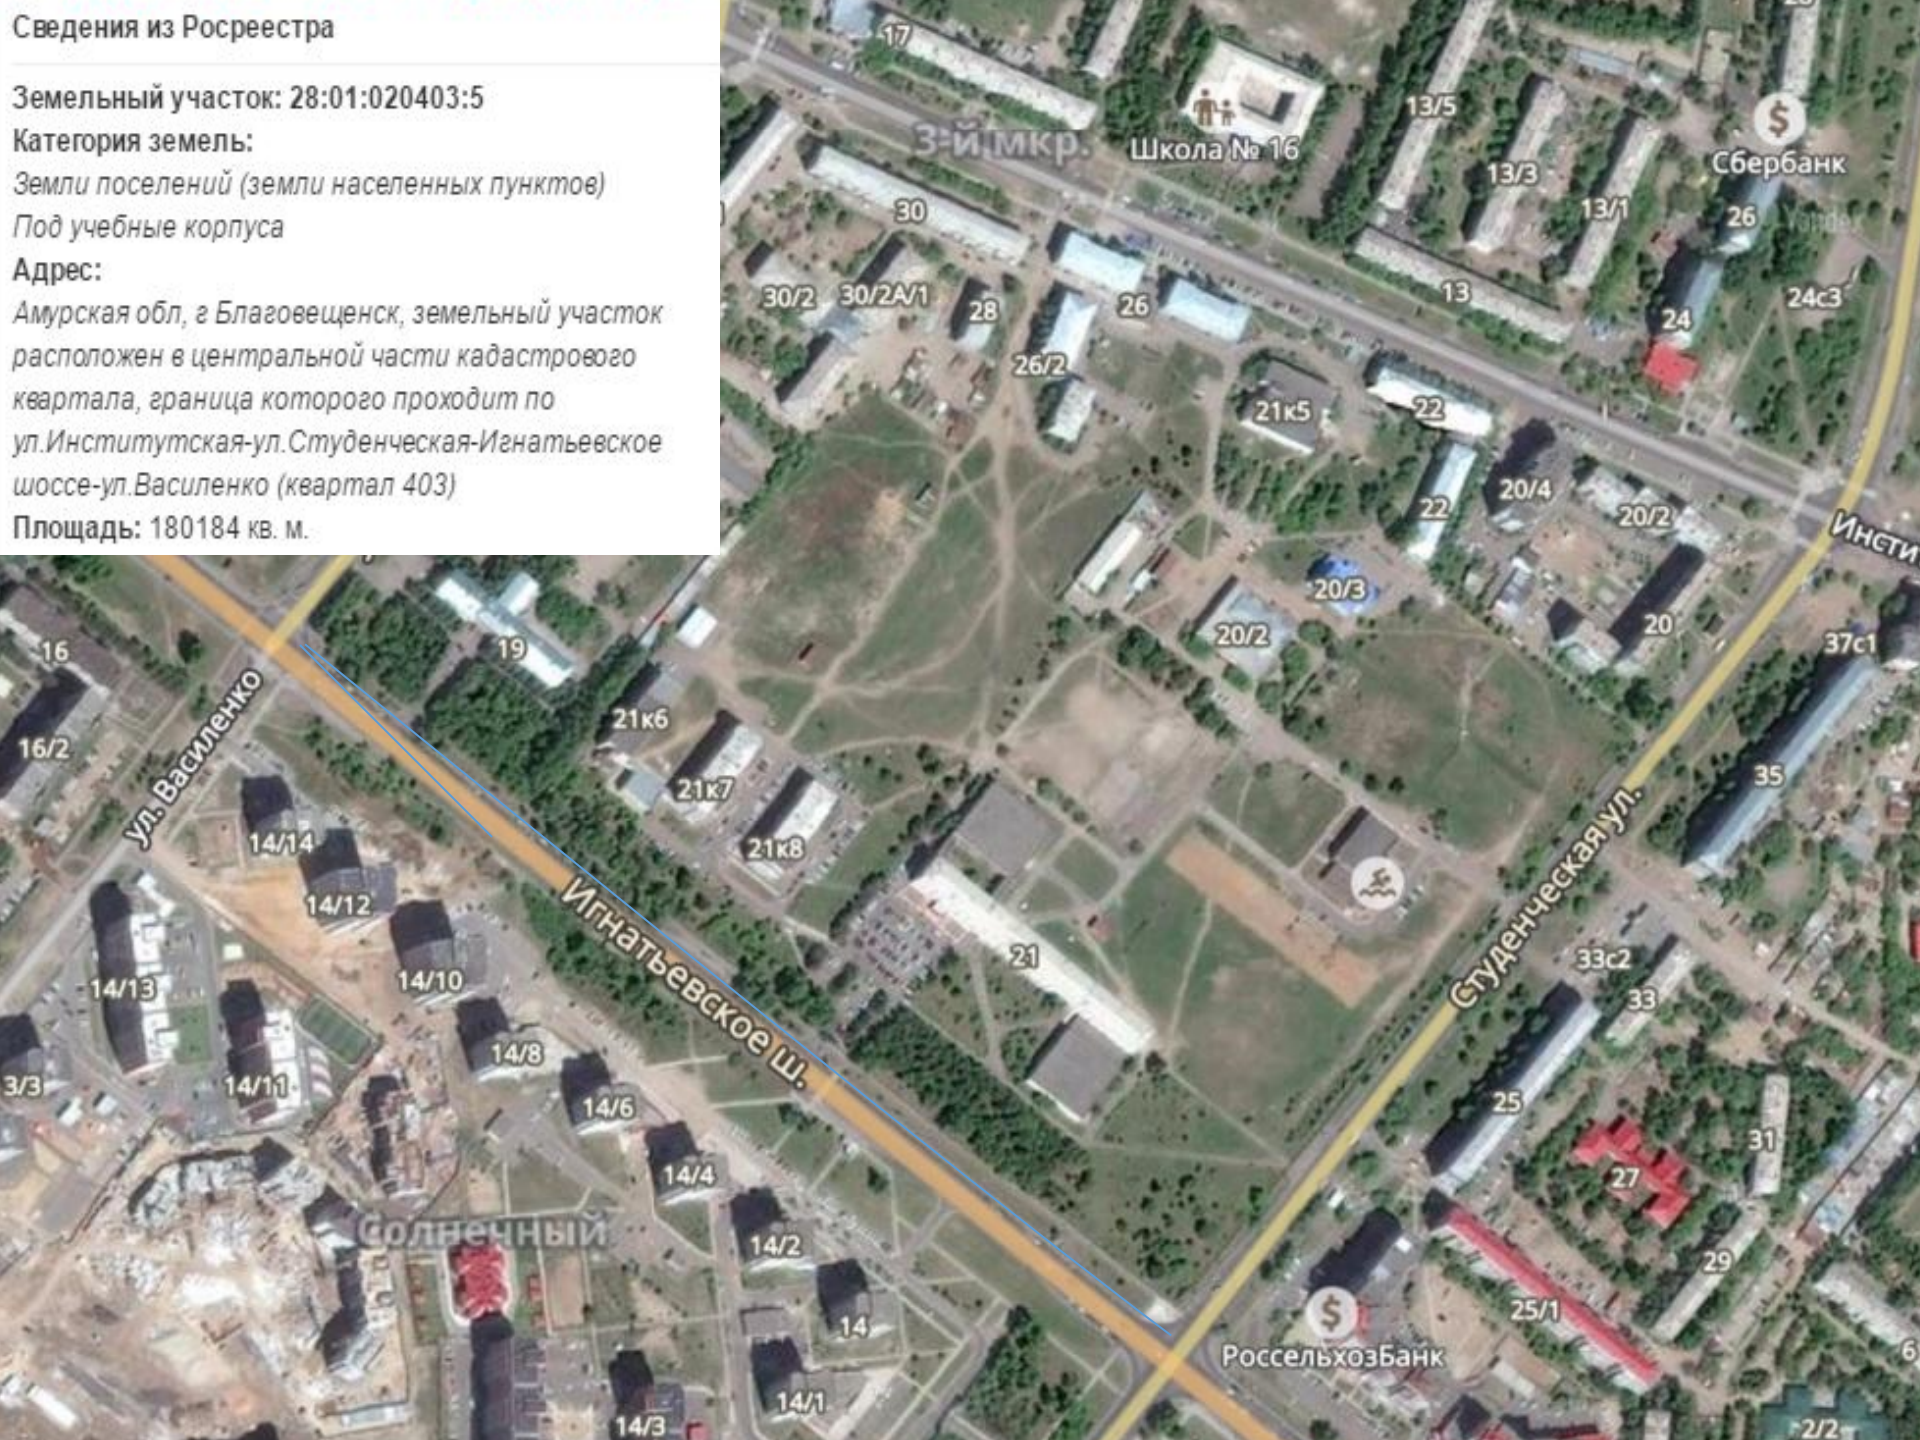

Земельный участок: 28:01:020403:5

Категория земель:

Земли поселений (земли населенных пунктов)

Под учебные корпуса

Адрес:

Амурская обл, г Благовещенск, земельный участок расположен в центральной части кадастрового квартала, граница которого проходит по ул.Институтская-ул.Студенческая-Игнатьевское шоссе-ул.Василенко (квартал 403)

Площадь: 180184 кв. м.

ИТОГ СОЦ ОПРОСА

- Территория используется неэффективно
- В дождливую погоду невозможно пройти
- Территория должна быть облагорожена и использована для студенческих и общественных нужд;
- Территория должна БЫТЬ ПОЛЕЗНОЙ