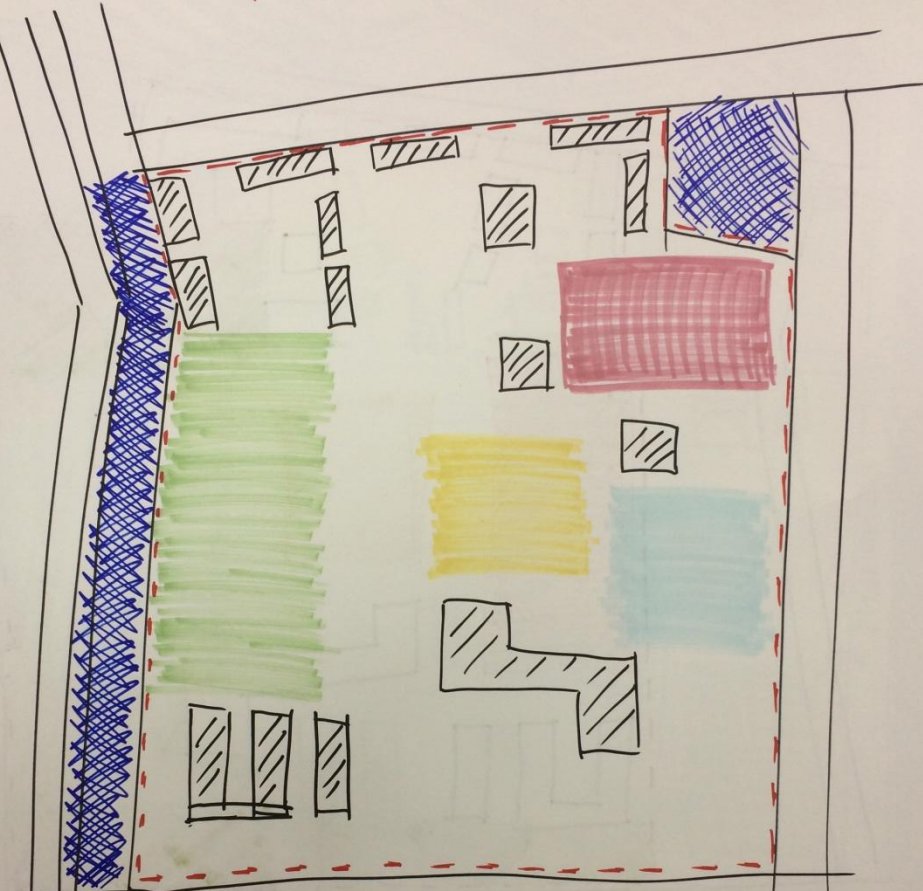

Площадь: 180184 кв. м.

ИТОГ СОЦ ОПРОСА

- Территория используется неэффективно
- В дождливую погоду невозможно пройти
- Территория должна быть облагорожена и использована для студенческих и общественных нужд;
- Территория должна БЫТЬ ПОЛЕЗНОЙ

РЕСПОНДЕНТЫ ХОТЯТ

- ледовый дворец,
- хоккейную площадку;
- дорожки для велосипедов и роликов;
- обсерватория для изучения космоса;
- новый спортивный комплекс

АРХИТЕКТУРНО-ПРОСТРАНСТВЕННЫЙ АНАЛИЗ

ЭСКИЗЫ

Зонирование территории

ЗОНИРОВАНИЕ

-  - автодром + техно лаб.
-  - сквер
-  - соц. площадь
-  - спорт. площадка

Амбар

Базар

Площадь для выступлений, пров-я

мероприятий
Мероприятия
для первокурсника.

Взгляд со стороны
можно изменить