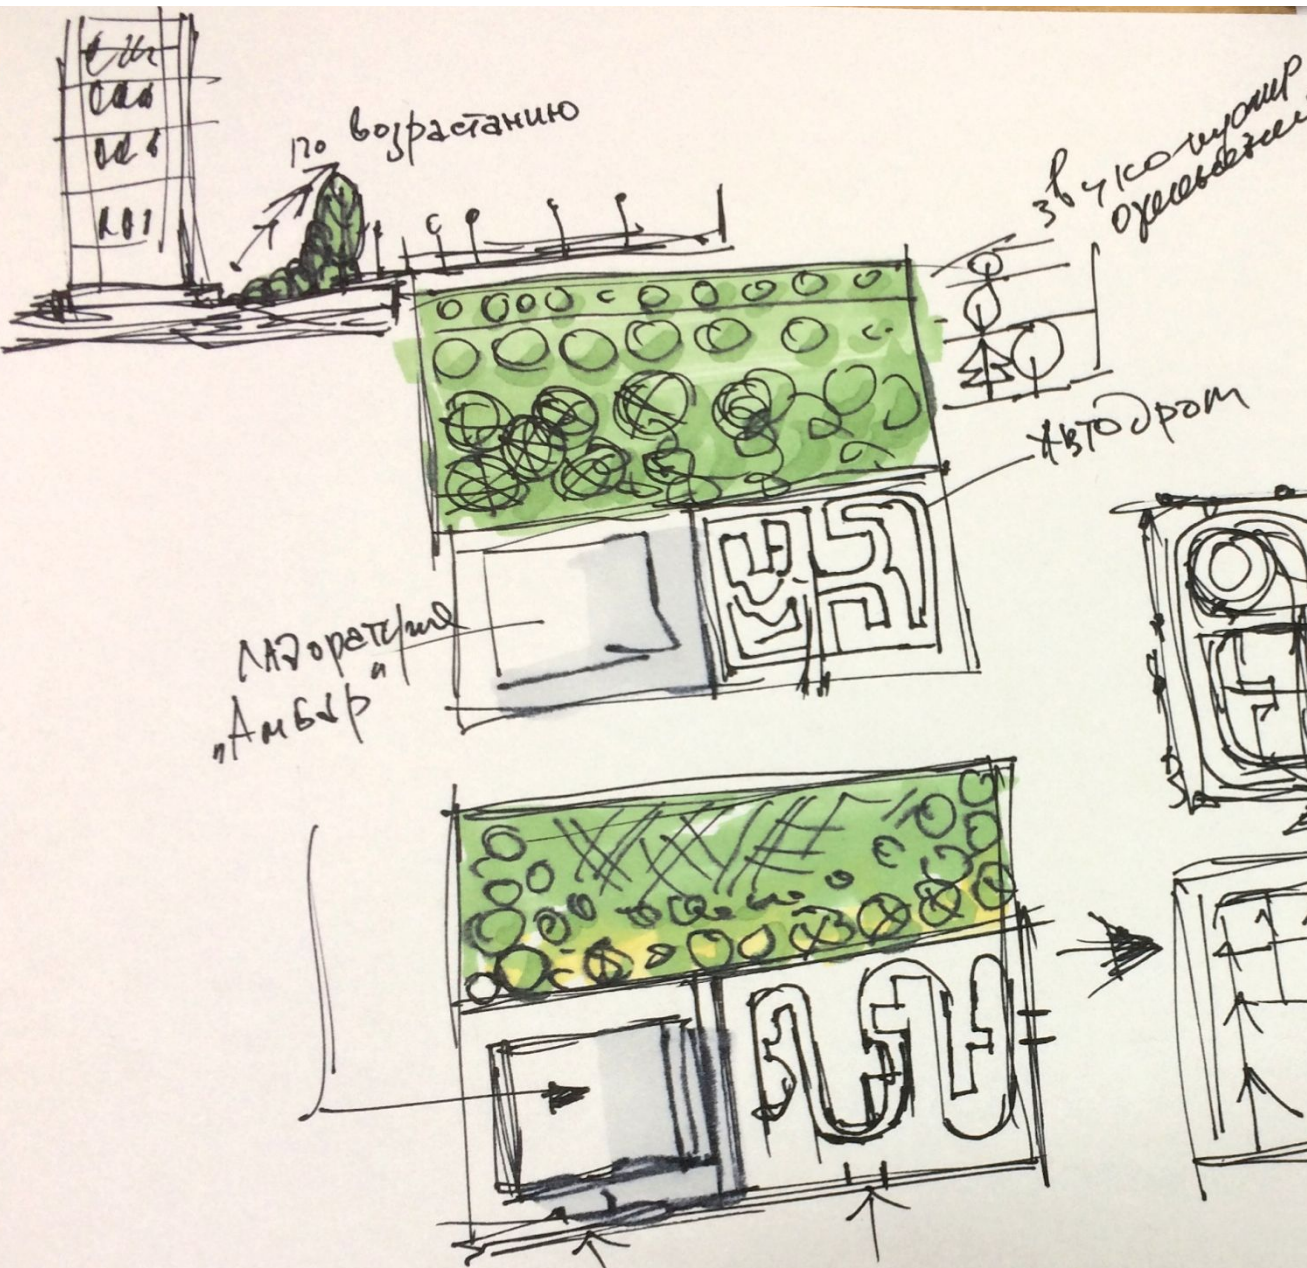

Площадь: 180184 кв. м.

ИТОГ СОЦ ОПРОСА

- Территория используется неэффективно
- В дождливую погоду невозможно пройти
- Территория должна быть облагорожена и использована для студенческих и общественных нужд;
- Территория должна БЫТЬ ПОЛЕЗНОЙ

РЕСПОНДЕНТЫ ХОТЯТ

- ледовый дворец,
- хоккейную площадку;
- дорожки для велосипедов и роликов;
- обсерватория для изучения космоса;
- новый спортивный комплекс

АРХИТЕКТУРНО-ПРОСТРАНСТВЕННЫЙ АНАЛИЗ

ЭСКИЗЫ

Зонирование территории

ЗОНИРОВАНИЕ

-  - автодром + техно лаб.
-  - сквер
-  - соц. площадь
-  - спорт. площадка

Амбар

Базар

Площадь для выступлений, пров-я

мероприятий
Мероприятия
для первокурсника.

Взгляд со стороны
можно изменить