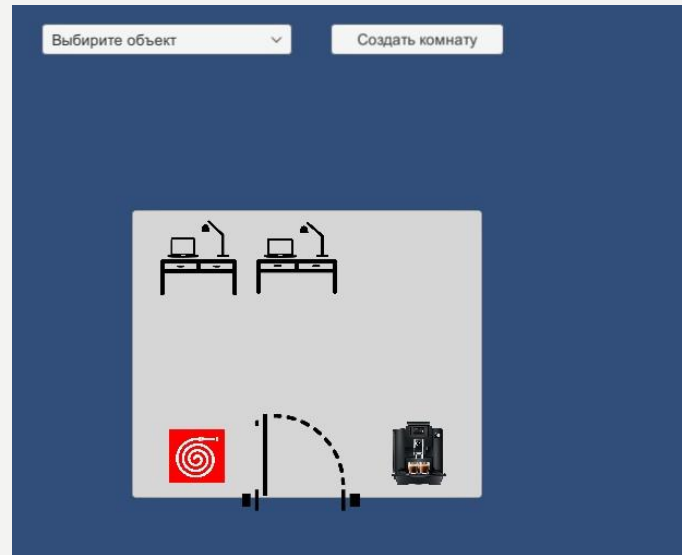

ДЕМОНСТРАЦИЯ НАШЕГО РЕШЕНИЯ