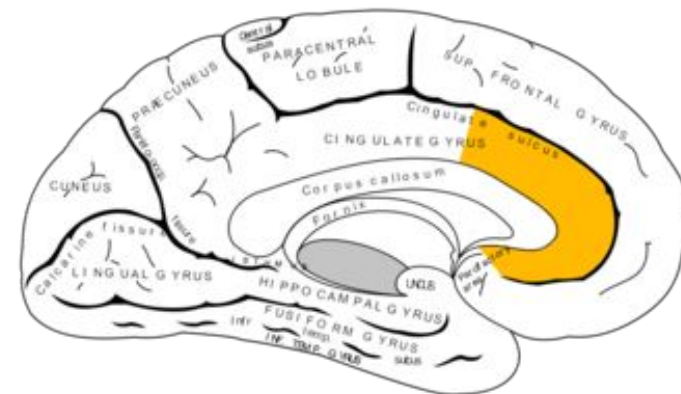

ZEPTER

HYPER LIFE

The logo features the word 'zepter' in a lowercase, sans-serif font with a registered trademark symbol. To the left of the text is a stylized icon consisting of three horizontal bars of varying lengths, resembling a signal or a stylized 'Z'. Below the main text, the words 'INTERNATIONAL' and 'LIVE BETTER • LIVE LONGER' are written in a smaller, uppercase, sans-serif font.

zepter®
INTERNATIONAL
LIVE BETTER • LIVE LONGER

**НОВИНКА!
ГИПЕРГАРМОНИЗИРОВАННЫЙ
СВЕТ - TESLA LIGHTWEAR!**

ГИПЕРГАРМОНИЗИРОВАННЫЙ СВЕТ - TESLA LIGHTWEAR

- СОЛНЕЧНЫЙ СВЕТ ГАРМОНИЗИРОВАН ВО ВРЕМЕНИ, НО НЕ В ПРОСТРАНСТВЕ.
- КОГДА ЛУЧ СОЛНЕЧНОГО СВЕТА ПРОХОДИТ ЧЕРЕЗ ИННОВАЦИОННЫЕ ЗАПАТЕНТОВАННЫЕ ЛИНЗЫ ОЧКОВ TESLA LIGHTWEAR, ОН ВЗАИМОДЕЙСТВУЕТ С МОЛЕКУЛАМИ ФУЛЛЕРЕНА, ПРИОБРЕТАЕТ ИХ ИДЕАЛЬНУЮ СИММЕТРИЮ ПО ЗАКОНУ

ГИПЕРГАРМОНИЗИРОВАННЫЙ СВЕТ - TESLA LIGHTWEAR

- ИССЛЕДОВАНИЕ ЭЛЕКТРОЭНЦЕФАЛОГРАФИЧЕСКОЙ АКТИВНОСТИ ГОЛОВНОГО МОЗГА ПОКАЗАЛО, ЧТО ОЧКИ С ФУЛЛЕРЕНОВЫМИ ЛИНЗАМИ СПОСОБСТВУЮТ АКТИВАЦИИ ЗАДНЕГО ОТДЕЛА ЦИНГУЛЯРНОЙ КОРЫ ГОЛОВНОГО МОЗГА.