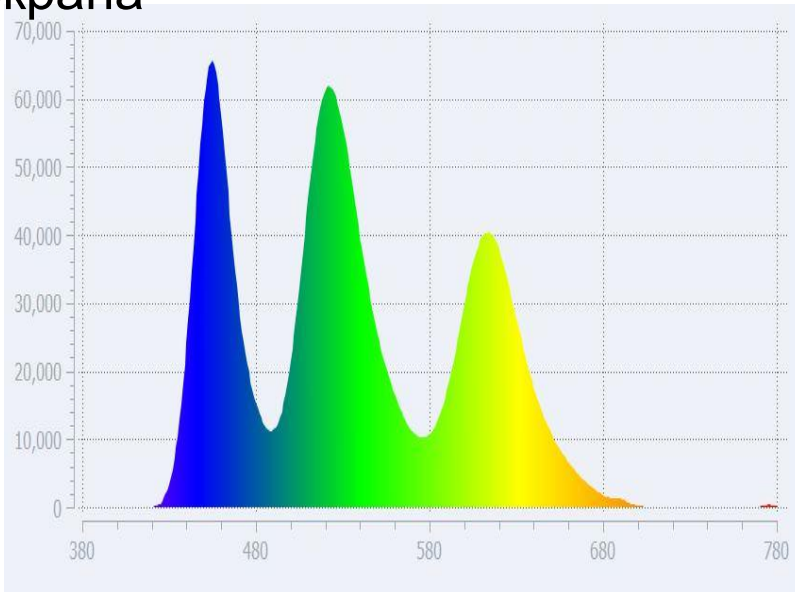

Спектр свечения телефонного экрана