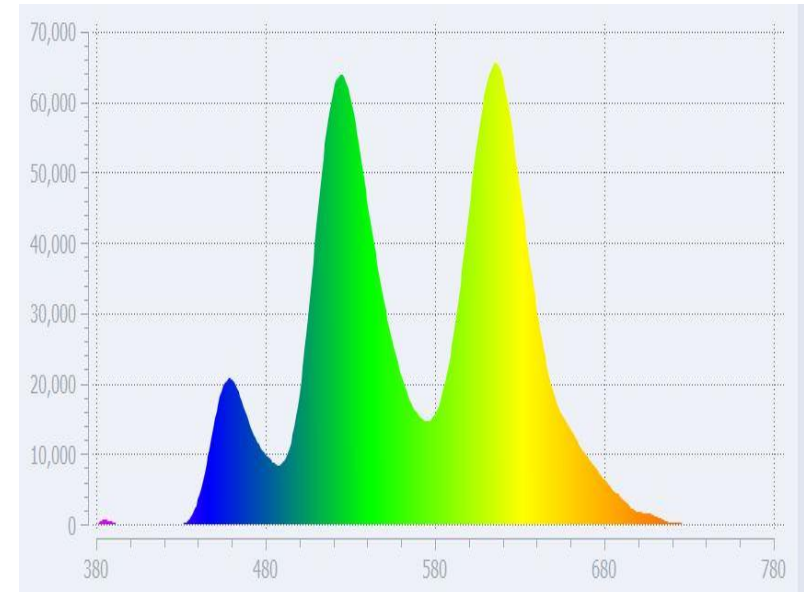

Спектр свечения телефонного экрана + Очки TESLA