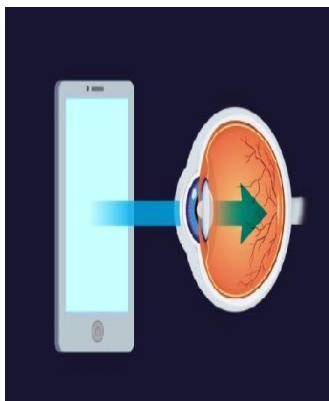

Жёсткий слой. Обеспечивает защиту от царапин и продлевает срок службы линз.

Фуллереновый слой с обеих сторон линзы.

Линзы CR 39.

Защитите свои глаза

от вредного спектра синего света ЖК и светодиодных экранов

Смартфоны

Планшеты

Ноутбуки

Телевизоры

Как свет смартфонов влияет на мозг и организм

Нарушая уровень мелатонина, **свет смартфонов** нарушает расписание сна. Это приводит к разного рода проблем со здоровьем: