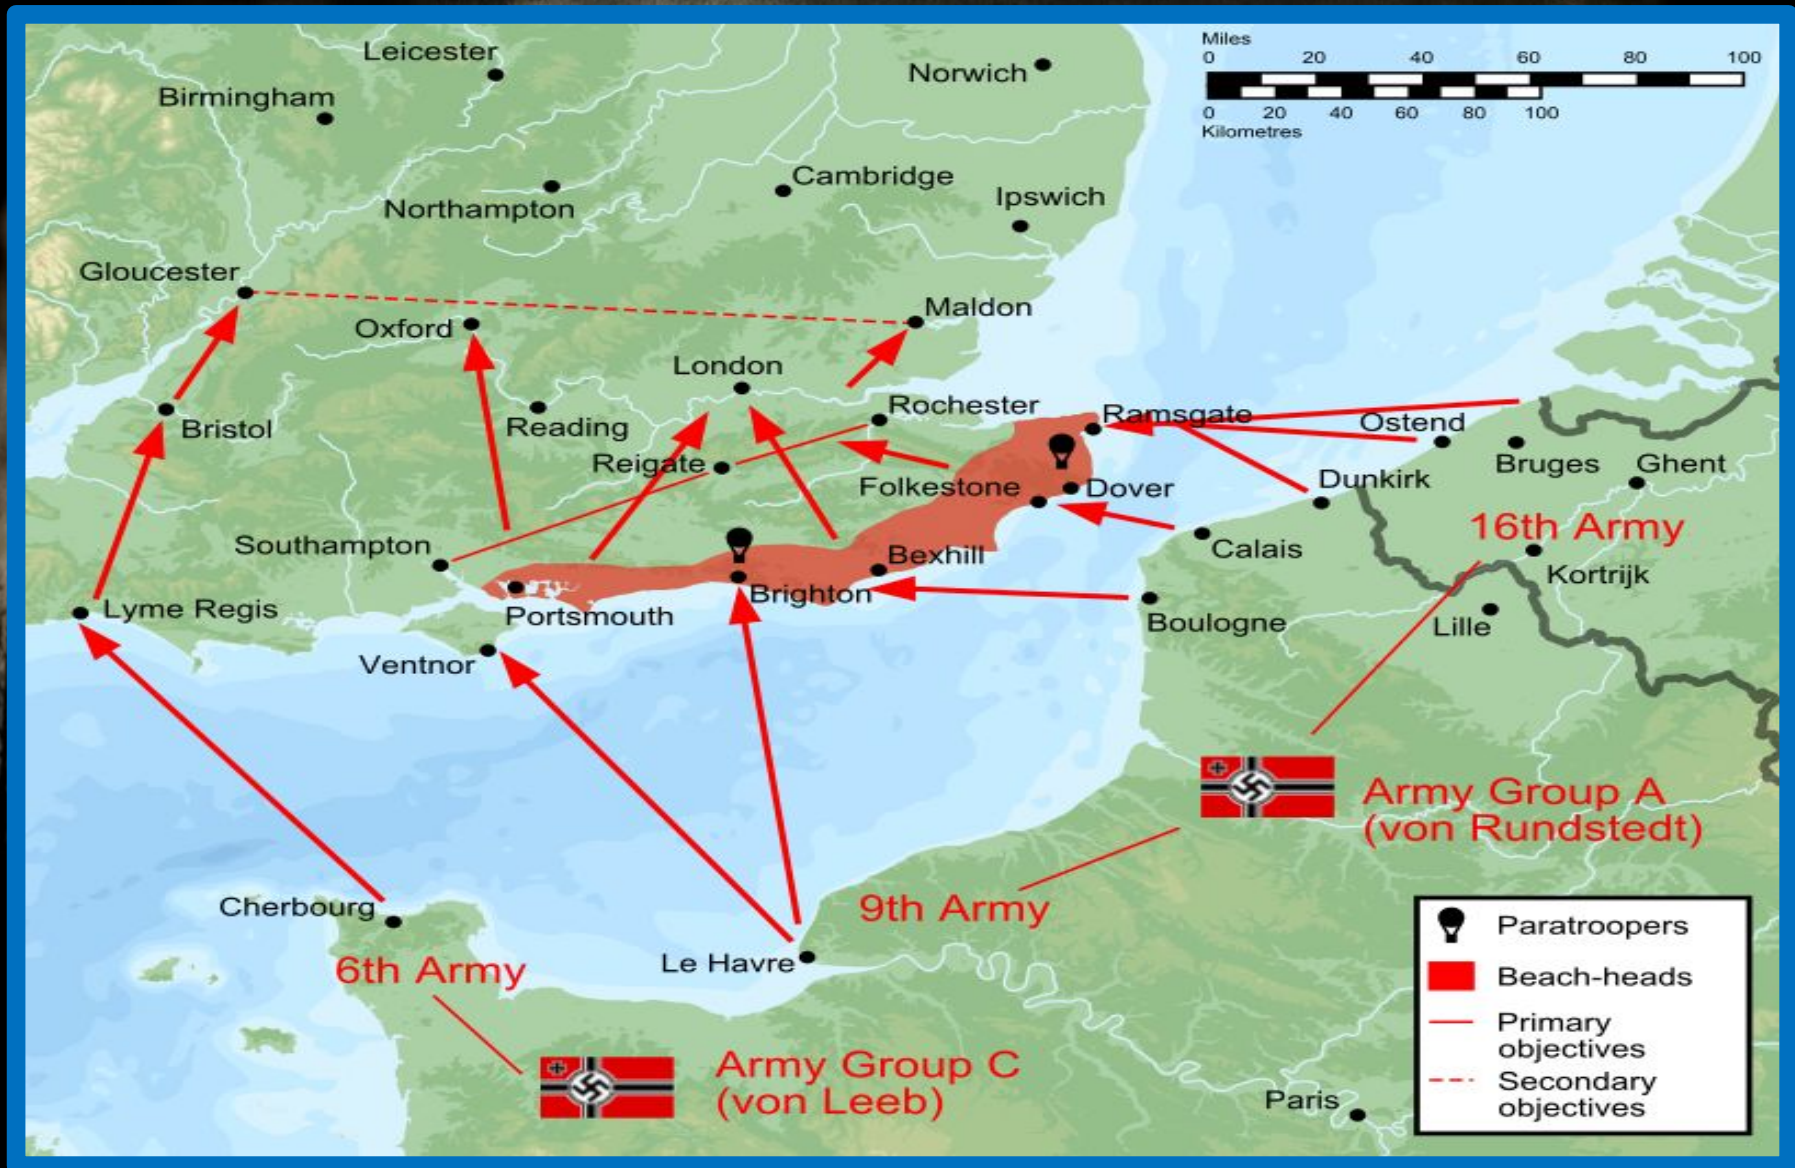

**Апр. 1940 г. –
оккупация Дании
и Норвегии.**

**10 мая 1940 г. –
вторжение Германии в
Нидерланды, Бельгию
и Люксембург.**

НИДЕРЛАНДЫ

Кале

• Антверпен
БРЮССЕЛЬ

БЕЛЬГИЯ

Льеж
ЛЬЕЖСКИЙ
УКРЕПЛЕННЫЙ
РАЙОН

р. Рейн

• Кёльн

ЛИНИЯ
ЗИГФРИДА

Франкфурт

• Амьен

ЛЮКСЕМБУРГ

(слабые укрепления)

• Реймс

• Саарбрюкен

ЛИНИЯ
МАЖИНО

• Страсбург

★ ПАРИЖ

р. Сена

ФРАНЦИЯ

ШВЕЙЦАРИЯ

★ БЕРН

Парад нацистов у Триумфальной арки в Париже.

- ❑ **14 июня 1940 г.**
- немцы вошли в Париж.
- ❑ **22 июня 1940 г.**
– акт о капитуляции Франции
(Компьенское перемирие 1940)

Операция «Морской лев» ➡ высадка
немецких войск на Британские острова

- 
- Осень 1940 г. - Италия напала на Грецию, но была вытеснена Англией;
 - Нач. 1941 г. – Англия заняла итальянские колонии: Эфиопию, Эритрею, Сомали и перешли в наступление на Ливию;
 - апр. 1941 г. – Германия вторглась в Югославию и Грецию;
 - Май 1941 г. – немецкие воздушно-десантные войска захватили о. Крит.