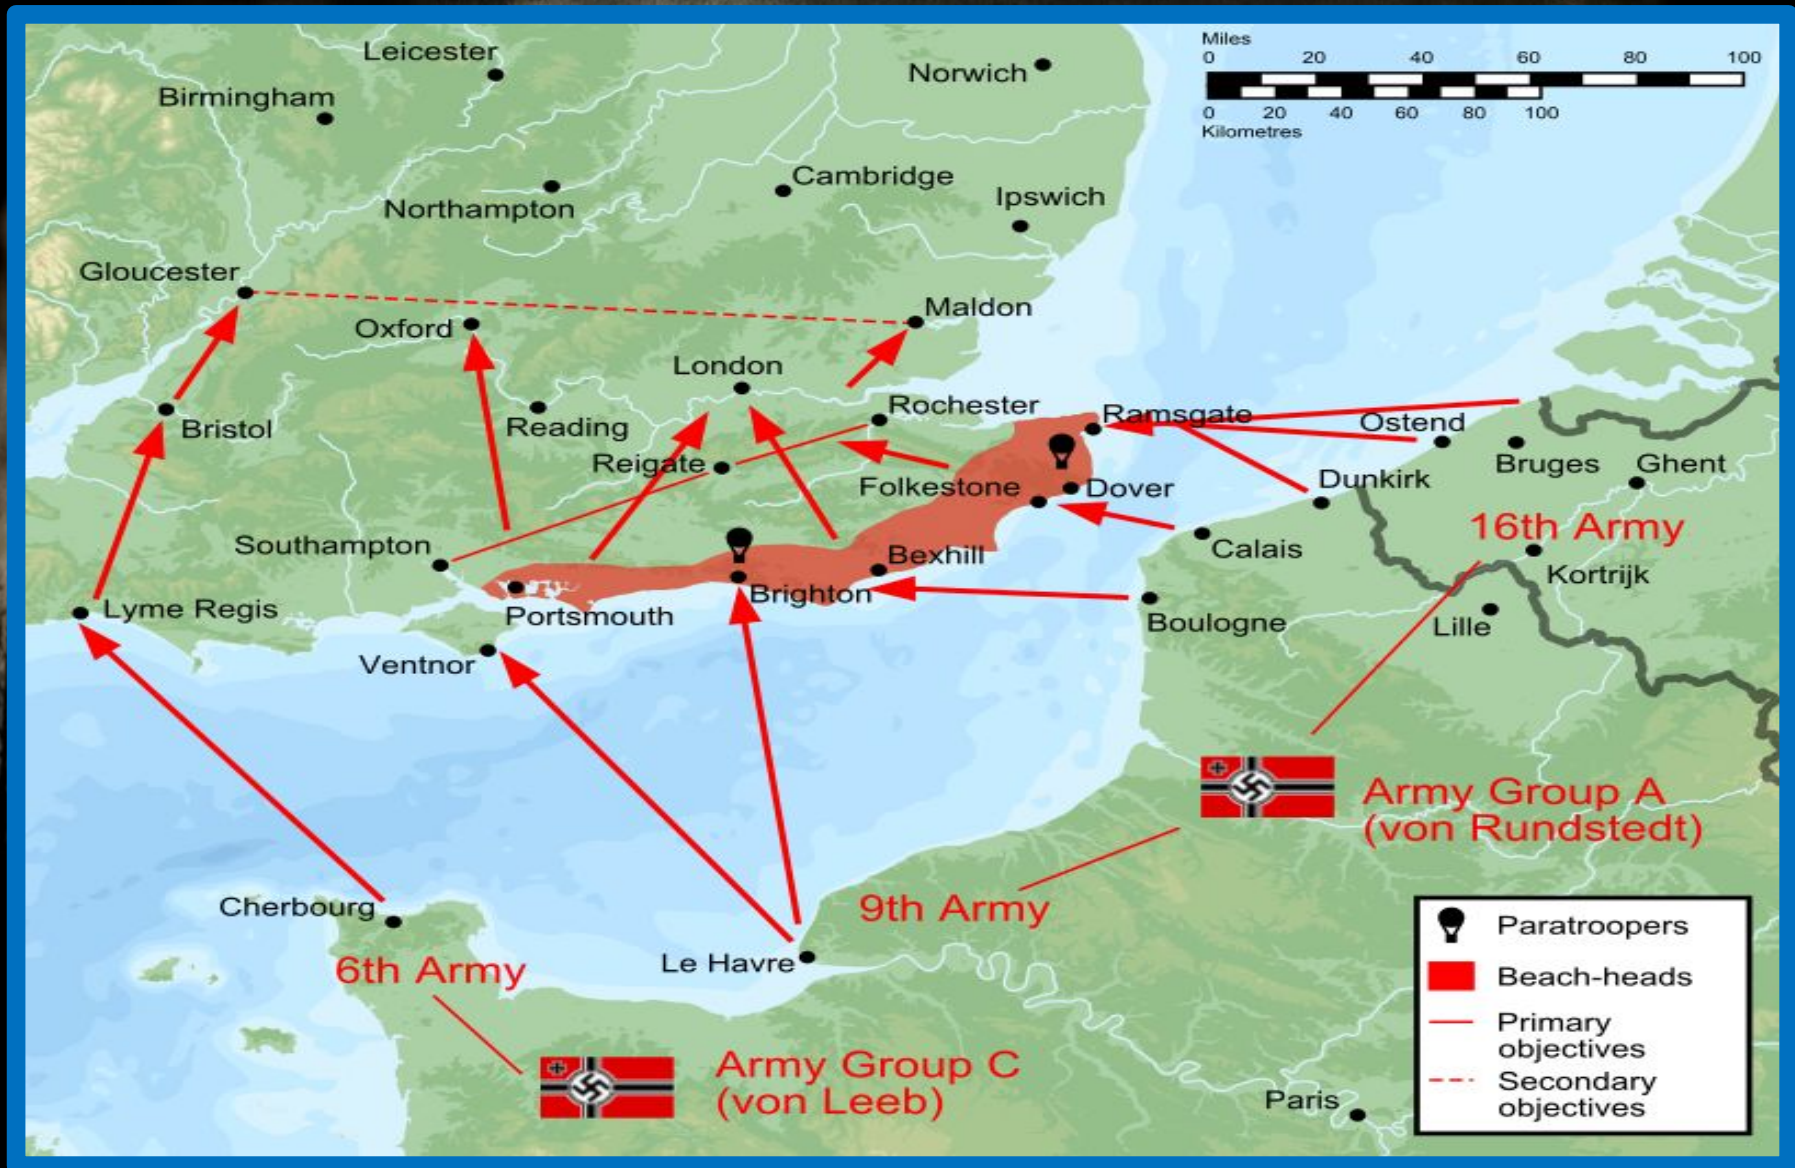

**Апр. 1940 г. –
оккупация Дании
и Норвегии.**

**10 мая 1940 г. –
вторжение Германии в
Нидерланды, Бельгию
и Люксембург.**

НИДЕРЛАНДЫ

Кале

• Антверпен
БРЮССЕЛЬ

БЕЛЬГИЯ

Льеж
ЛЬЕЖСКИЙ
УКРЕПЛЕННЫЙ
РАЙОН

р. Рейн

• Кёльн

ЛИНИЯ
ЗИГФРИДА

Франкфурт

Амьен

• ЛЮКСЕМБУРГ

(слабые укрепления)

ФРАНЦИЯ

• Реймс

• Саарбрюкен

★ ПАРИЖ

р. Сена

• Страсбург

ЛИНИЯ
МАЖИНО

ШВЕЙЦАРИЯ

★ БЕРН

Парад нацистов у Триумфальной арки в Париже.

- ❑ **14 июня 1940 г.**
- немцы вошли в Париж.
- ❑ **22 июня 1940 г.**
— акт о капитуляции Франции
(Компьенское перемирие 1940)

Операция «Морской лев» ➡ высадка
немецких войск на Британские острова

- 
- Осень 1940 г. - Италия напала на Грецию, но была вытеснена Англией;
 - Нач. 1941 г. – Англия заняла итальянские колонии: Эфиопию, Эритрею, Сомали и перешли в наступление на Ливию;
 - апр. 1941 г. – Германия вторглась в Югославию и Грецию;
 - Май 1941 г. – немецкие воздушно-десантные войска захватили о. Крит.