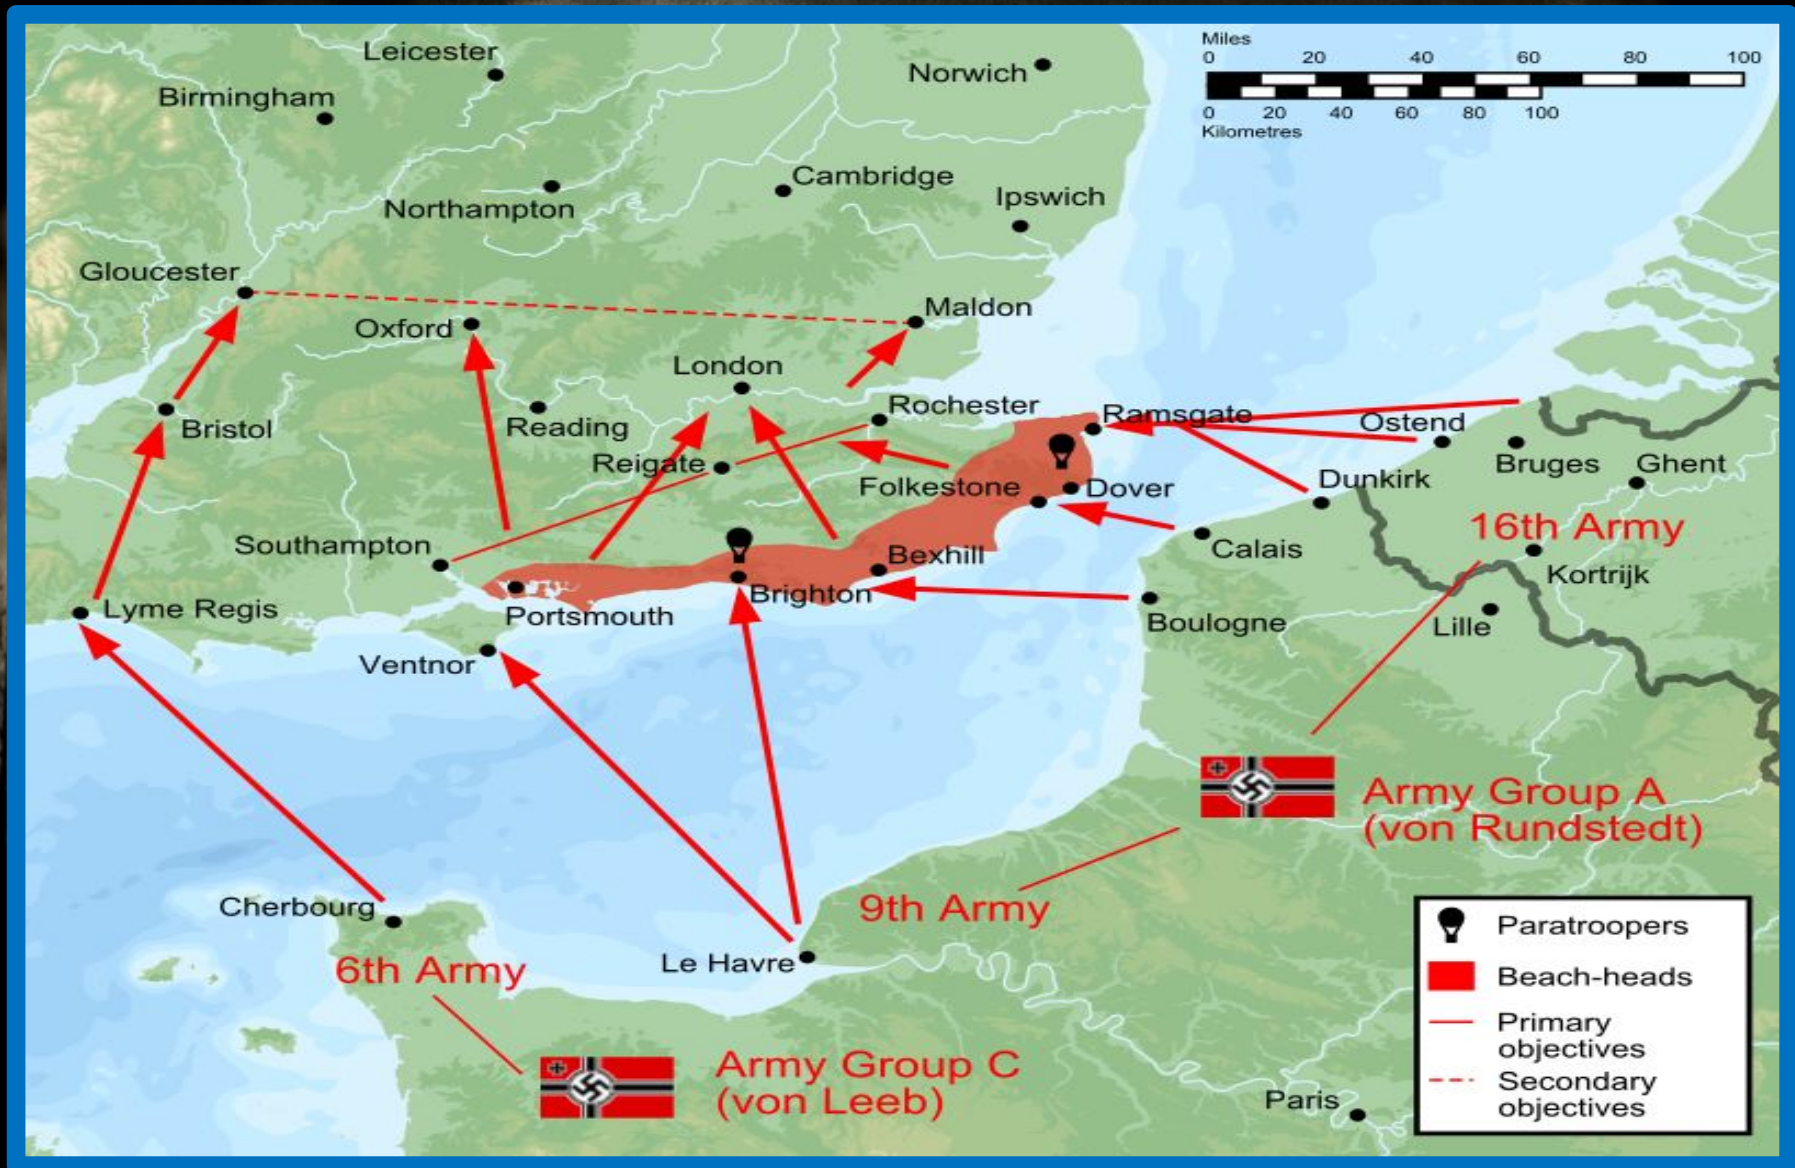

**Апр. 1940 г. –
оккупация Дании
и Норвегии.**

**10 мая 1940 г. –
вторжение Германии в
Нидерланды, Бельгию
и Люксембург.**

НИДЕРЛАНДЫ

Кале

• Антверпен
БРЮССЕЛЬ

★ БЕЛЬГИЯ

Льеж
ЛЬЕЖСКИЙ
УКРЕПЛЕННЫЙ
РАЙОН

р. Рейн

• Кёльн

ЛИНИЯ
ЗИГФРИДА

• Франкфурт

• Амьен

(слабые укрепления)

★ ЛЮКСЕМБУРГ

• Реймс

• Саарбрюкен

★ ПАРИЖ

• Страсбург

р. Сена

ФРАНЦИЯ

ЛИНИЯ
МАЖИНО

ШВЕЙЦАРИЯ

★ БЕРН

Парад нацистов у Триумфальной арки в Париже.

- ❑ **14 июня 1940 г.**
- немцы вошли в Париж.
- ❑ **22 июня 1940 г.**
– акт о капитуляции Франции
(Компьенское перемирие 1940)

Операция «Морской лев» ➡ высадка
немецких войск на Британские острова

- 
- Осень 1940 г. - Италия напала на Грецию, но была вытеснена Англией;
 - Нач. 1941 г. – Англия заняла итальянские колонии: Эфиопию, Эритрею, Сомали и перешли в наступление на Ливию;
 - апр. 1941 г. – Германия вторглась в Югославию и Грецию;
 - Май 1941 г. – немецкие воздушно-десантные войска захватили о. Крит.